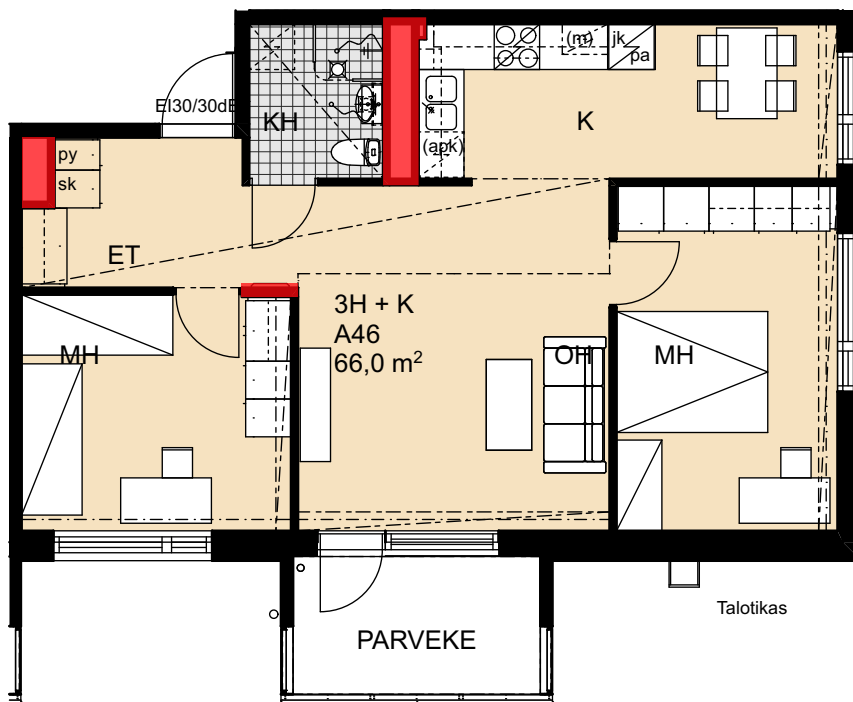

Palovartiantie 6

Palovartiantie 6
00750 Helsinki

A46 1. kerros

- Lieden leveys 600 mm
- Astiapesukoneen varaus 600 mm
- Tilavaraus mikroaaltouunille 550 mm
- Tilavaraus pyykinpesukoneelle 600 mm

Porauskieltoalue, lisäksi kylpyhuoneen seiniin ei saa porata

P

0 1 2 3 4 5 m