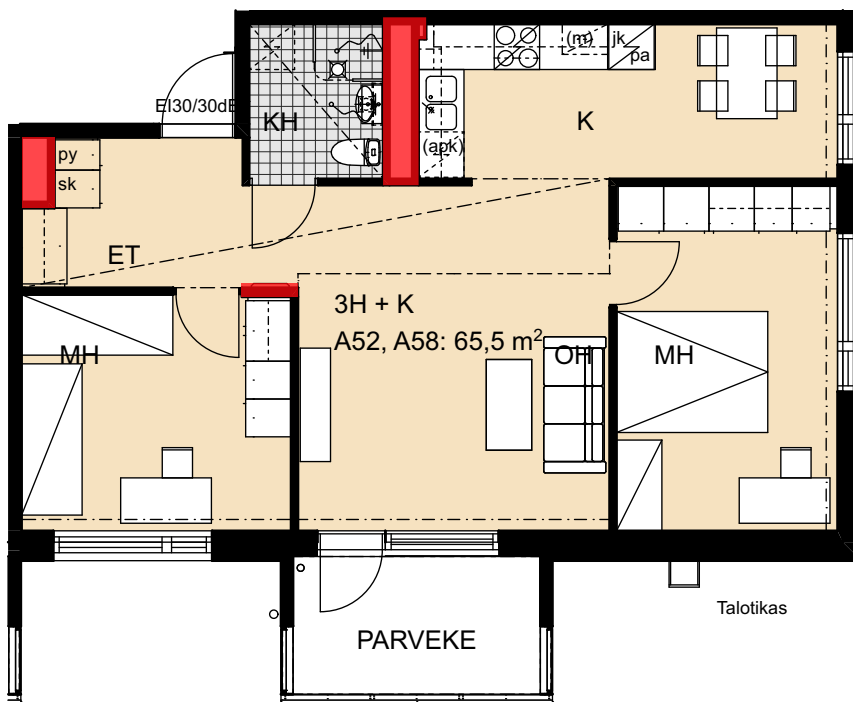

Palovartijantie 6

Palovartijantie 6
00750 Helsinki

1h+kk 29,0 m²

A41 1. kerros

- Lieden leveys 500 mm
- Astianpesukoneen varaus 450 mm
- Tilavarauus mikroaaltouunille 550 mm
- Tilavarauus pyykinpesukoneelle 600 mm

 Porauskieltoalue, lisäksi
kylpyhuoneen seiniin
ei saa porata

P 

0 1 2 3 4 5 m

Palovartiantie 6

Palovartiantie 6
00750 Helsinki

A52 2. kerros

A58 3. kerros

- Lieden leveys 600 mm
- Astianpesukoneen varaus 600 mm
- Tilavarauus mikroaaltouunille 550 mm
- Tilavarauus pyykinpesukoneelle 600 mm

 Porauskieltoalue, lisäksi kylpyhuoneen seiniin ei saa porata

P P 0 1 2 3 4 5 m 

Palovartijantie 6

Palovartijantie 6
00750 Helsinki

A64 4. kerros

A70 5. kerros

- Lieden leveys 600 mm
- Astianpesukoneen varaus 600 mm
- Tilavarauus mikroaaltouunille 550 mm
- Tilavarauus pyykinpesukoneelle 600 mm