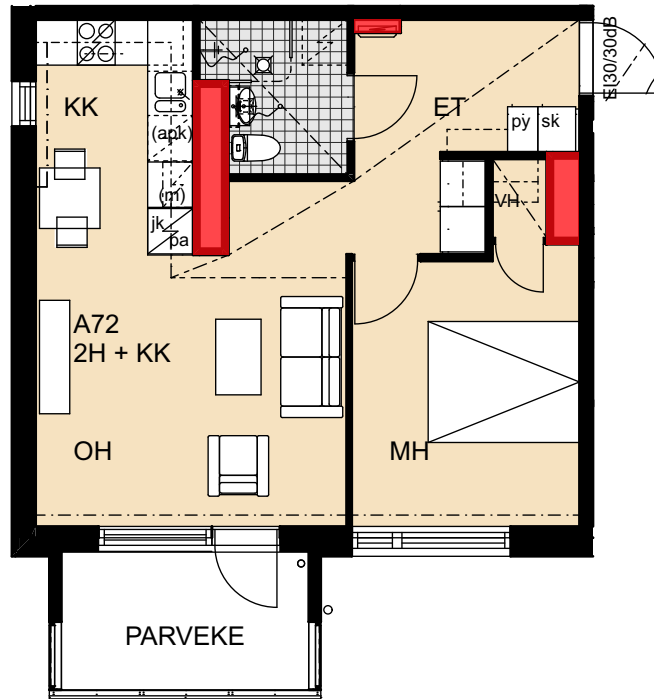

Palovartijantie 6

Palovartijantie 6
00750 Helsinki

1h+kk 29,0 m²

A41 1. kerros

- Lieden leveys 500 mm
- Astianpesukoneen varaus 450 mm
- Tilavarauus mikroaaltouunille 550 mm
- Tilavarauus pyykinpesukoneelle 600 mm

 Porauskieltoalue, lisäksi kylpyhuoneen seiniin ei saa porata

Palovartiantie 6

Palovartiantie 6
00750 Helsinki

2h+kk 46,5 m²

A72 6. kerros

- Lieden leveys 500 mm
- Astianpesukoneen varaus 600 mm
- Tilavaraus mikroaaltouunille 550 mm
- Tilavaraus pyykinpesukoneelle 600 mm

 Porauskieltoalue, lisäksi
kylpyhuoneen seiniin
ei saa porata

Palovartiantie 6

Palovartiantie 6
00750 Helsinki

A73 6. kerros

- Lieden leveys 500 mm
- Astianpesukoneen varaus 600 mm
- Tilavarauus mikroaaltouunille 550 mm
- Tilavarauus pyykinpesukoneelle 600 mm