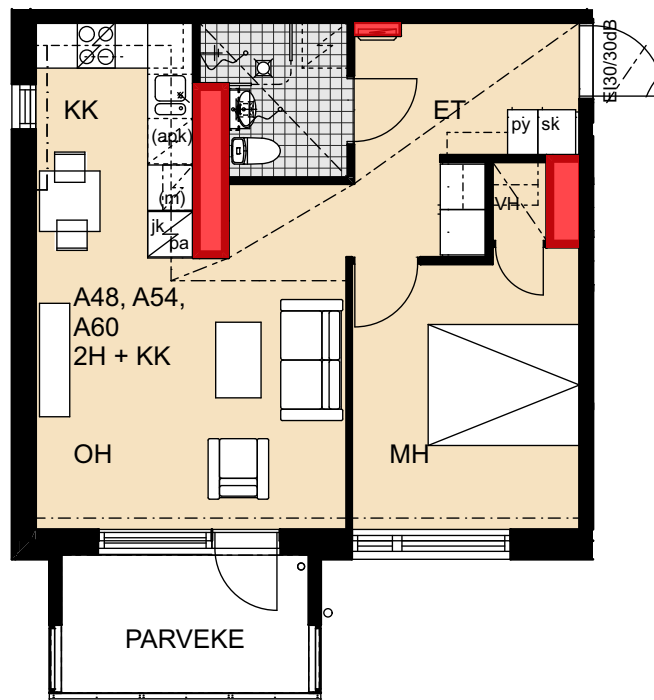

Palovartijantie 6

Palovartijantie 6
00750 Helsinki

1h+kk 29,0 m²

A41 1. kerros

- Lieden leveys 500 mm
- Astianpesukoneen varaus 450 mm
- Tilavarauus mikroaaltouunille 550 mm
- Tilavarauus pyykinpesukoneelle 600 mm

Palovartijantie 6

Palovartijantie 6
00750 Helsinki

A48 2. kerros

A54 3. kerros

A60 4. kerros

- Lieden leveys 500 mm
- Astianpesukoneen varaus 600 mm
- Tilavarauus mikroaaltouunille 550 mm
- Tilavarauus pyykinpesukoneelle 600 mm

 Porauskieltoalue, lisäksi kylpyhuoneen seiniin ei saa porata

Palovartijantie 6

Palovartijantie 6
00750 Helsinki

2h+kk 46,0 m²

A66 5. kerros

- Lieden leveys 500 mm
- Astianpesukoneen varaus 600 mm
- Tilavaraus mikroaaltouunille 550 mm
- Tilavaraus pyykinpesukoneelle 600 mm