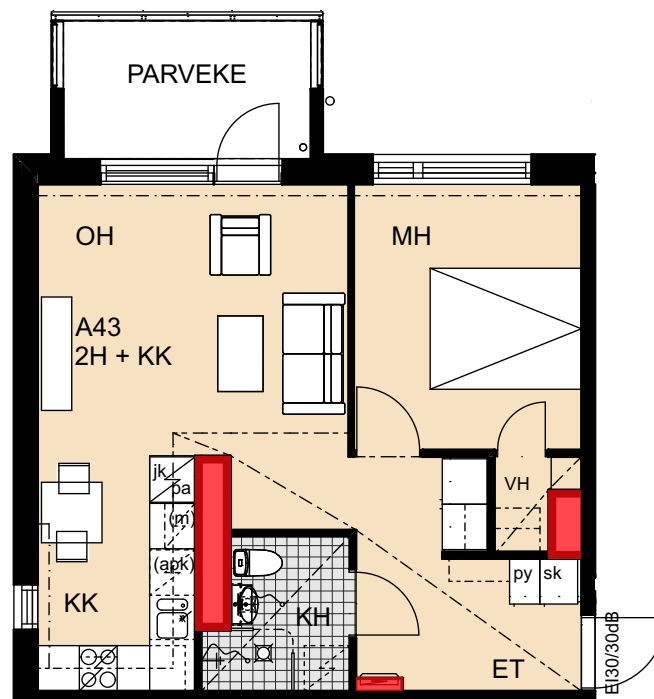

Palovartijantie 6

Palovartijantie 6
00750 Helsinki

1h+kk 29,0 m²

A41 1. kerros

- Lieden leveys 500 mm
- Astianpesukoneen varaus 450 mm
- Tilavarauus mikroaaltouunille 550 mm
- Tilavarauus pyykinpesukoneelle 600 mm

 Porauskieltoalue, lisäksi
kylpyhuoneen seiniin
ei saa porata

Palovartiantie 6

Palovartiantie 6
00750 Helsinki

A43 1. kerros

- Lieden leveys 500 mm
- Astianpesukoneen varaus 600 mm
- Tilavarauus mikroaaltouunille 550 mm
- Tilavarauus pyykinpesukoneelle 600 mm

 Porauskieltoalue, lisäksi kylpyhuoneen seiniin ei saa porata

Palovartiantie 6

Palovartiantie 6
00750 Helsinki

1h+kk 29,0 m²

A44 1. kerros

- Lieden leveys 500 mm
- Astianpesukoneen varaus 450 mm
- Tilavarauus mikroaaltouunille 550 mm
- Tilavarauus pyykinpesukoneelle 600 mm