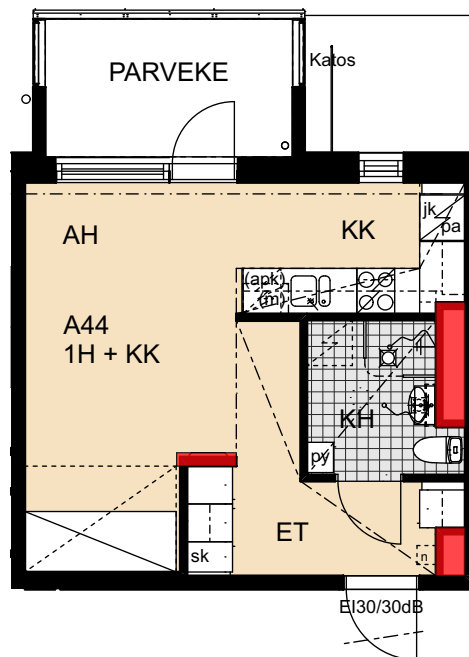

Palovartijantie 6

Palovartijantie 6
00750 Helsinki

1h+kk 29,0 m²

A41 1. kerros

- Lieden leveys 500 mm
- Astianpesukoneen varaus 450 mm
- Tilavarauus mikroaaltouunille 550 mm
- Tilavarauus pyykinpesukoneelle 600 mm

 Porauskieltoalue, lisäksi kylpyhuoneen seiniin ei saa porata

Palovartiantie 6

Palovartiantie 6
00750 Helsinki

1h+kk 29,0 m²

A44 1. kerros

- Lieden leveys 500 mm
- Astianpesukoneen varaus 450 mm
- Tilavarauus mikroaaltouunille 550 mm
- Tilavarauus pyykinpesukoneelle 600 mm

 Porauskieltoalue, lisäksi kylpyhuoneen seiniin ei saa porata

Palovartiantie 6

Palovartiantie 6
00750 Helsinki

A45 1. kerros

- Lieden leveys 600 mm
- Astiapesukoneen varaus 600 mm
- Tilavaraus mikroaaltouunille 550 mm
- Tilavaraus pyykinpesukoneelle 600 mm