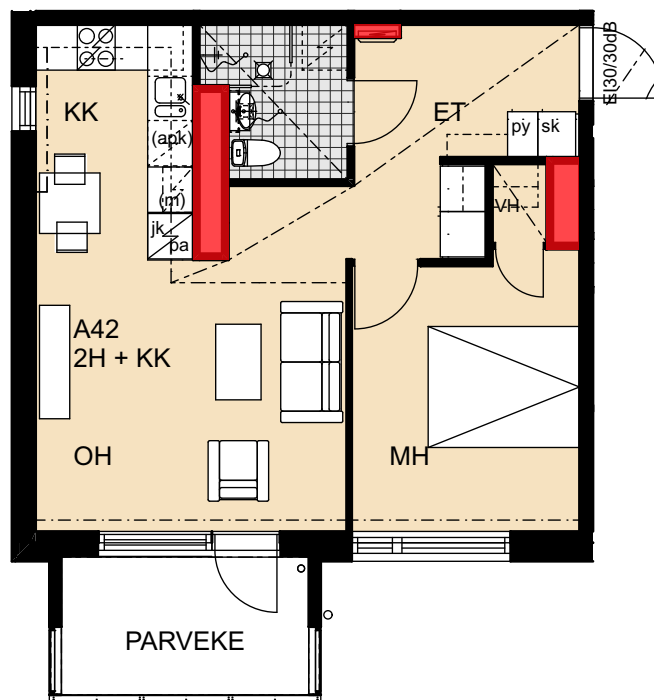

Palovartijantie 6

Palovartijantie 6
00750 Helsinki

1h+kk 29,0 m²

A41 1. kerros

- Lieden leveys 500 mm
- Astianpesukoneen varaus 450 mm
- Tilavarauus mikroaaltouunille 550 mm
- Tilavarauus pyykinpesukoneelle 600 mm

 Porauskieltoalue, lisäksi
kylpyhuoneen seiniin
ei saa porata

Palovartijantie 6

Palovartijantie 6
00750 Helsinki

A42 1. kerros

- Lieden leveys 500 mm
- Astianpesukoneen varaus 600 mm
- Tilavaraus mikroaaltouunille 550 mm
- Tilavaraus pyykinpesukoneelle 600 mm

 Porauskieltoalue, lisäksi
kylpyhuoneen seiniin
ei saa porata

Palovartiantie 6

Palovartiantie 6
00750 Helsinki

A43 1. kerros

- Lieden leveys 500 mm
- Astianpesukoneen varaus 600 mm
- Tilavarauus mikroaaltouunille 550 mm
- Tilavarauus pyykinpesukoneelle 600 mm

 Porauskieltoalue, lisäksi kylpyhuoneen seiniin ei saa porata

Palovartiantie 6

Palovartiantie 6
00750 Helsinki

1h+kk 29,0 m²

A44 1. kerros

- Lieden leveys 500 mm
- Astianpesukoneen varaus 450 mm
- Tilavarauus mikroaaltouunille 550 mm
- Tilavarauus pyykinpesukoneelle 600 mm