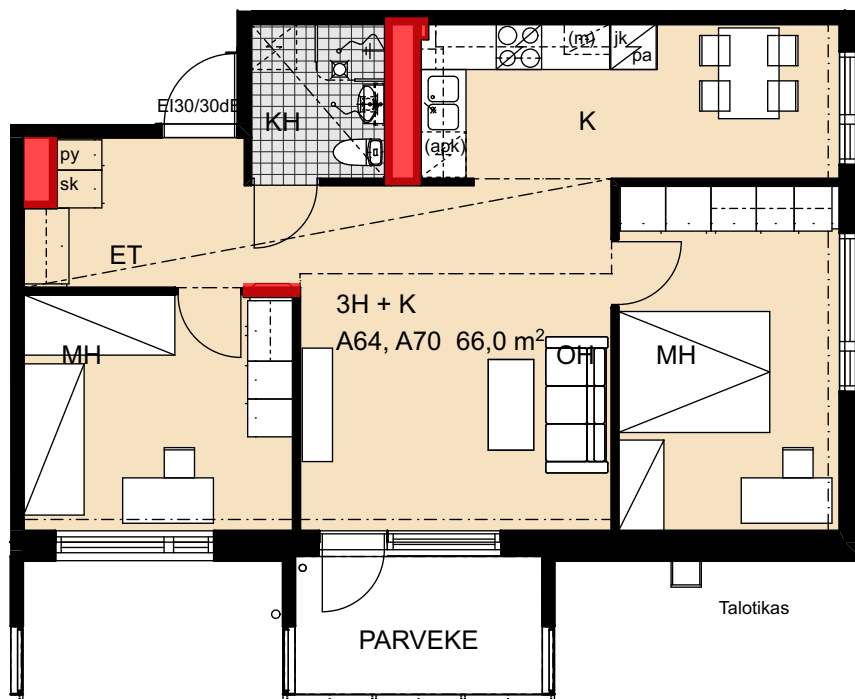

Palovartijantie 6

Palovartijantie 6
00750 Helsinki

1h+kk 29,0 m²

A41 1. kerros

- Lieden leveys 500 mm
- Astianpesukoneen varaus 450 mm
- Tilavarauus mikroaaltouunille 550 mm
- Tilavarauus pyykinpesukoneelle 600 mm

 Porauskieltoalue, lisäksi
kylpyhuoneen seiniin
ei saa porata

P 

0 1 2 3 4 5 m

Palovartiantie 6

Palovartiantie 6
00750 Helsinki

A52 2. kerros

A58 3. kerros

- Lieden leveys 600 mm
- Astianpesukoneen varaus 600 mm
- Tilavarauus mikroaaltouunille 550 mm
- Tilavarauus pyykinpesukoneelle 600 mm

 Porauskieltoalue, lisäksi kylpyhuoneen seiniin ei saa porata

P P 0 1 2 3 4 5 m 

Palovartijantie 6

Palovartijantie 6
00750 Helsinki

A64 4. kerros

A70 5. kerros

- Lieden leveys 600 mm
- Astianpesukoneen varaus 600 mm
- Tilavarauus mikroaaltouunille 550 mm
- Tilavarauus pyykinpesukoneelle 600 mm

 Porauskieltoalue, lisäksi kylpyhuoneen seiniin ei saa porata

P 

P 

0 1 2 3 4 5 m

Palovartiantie 6

Palovartiantie 6
00750 Helsinki1h+kk 29,0 m²

A71 6. kerros

- Lieden leveys 500 mm
- Astianpesukoneen varaus 450 mm
- Tilavarauus mikroaaltouunille 550 mm
- Tilavarauus pyykinpesukoneelle 600 mm