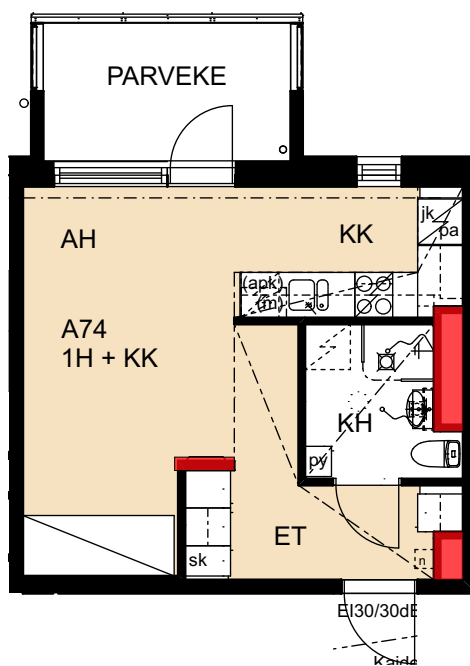

Palovartijantie 6

Palovartijantie 6
00750 Helsinki

1h+kk 29,0 m²

A41 1. kerros

- Lieden leveys 500 mm
- Astianpesukoneen varaus 450 mm
- Tilavarauus mikroaaltouunille 550 mm
- Tilavarauus pyykinpesukoneelle 600 mm

 Porauskieltoalue, lisäksi kylpyhuoneen seiniin ei saa porata

Palovartiantie 6

Palovartiantie 6
00750 Helsinki

A74 6. kerros

- Lieden leveys 500 mm
- Astianpesukoneen varaus 450 mm
- Tilavarauus mikroaaltouunille 550 mm
- Tilavarauus pyykinpesukoneelle 600 mm

 Porauskieltoalue, lisäksi kylpyhuoneen seiniin ei saa porata

Palovartiantie 6

Palovartiantie 6
00750 Helsinki

A75 6. kerros

- Lieden leveys 600 mm
- Astianpesukoneen varaus 600 mm
- Tilavarauus mikroaaltouunille 550 mm
- Tilavarauus pyykinpesukoneelle 600 mm