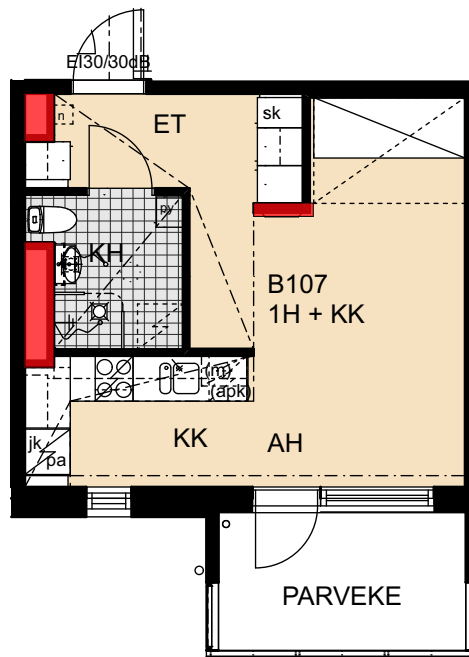

Palovartijantie 6

Palovartijantie 6
00750 Helsinki

1h+kk 29,0 m²

B107 6. kerros

- Lieden leveys 500 mm
- Astianpesukoneen varaus 450 mm
- Tilavarauus mikroaaltouunille 550 mm
- Tilavarauus pyykinpesukoneelle 600 mm

Porauskieltoalue, lisäksi kylpyhuoneen seiniin ei saa porata