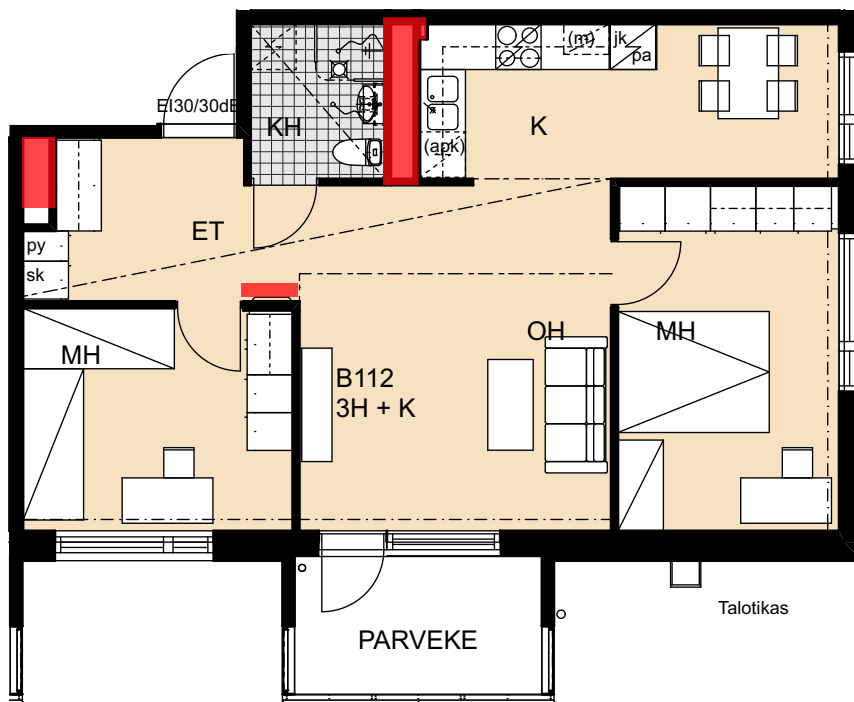

Palovartiantie 6

Palovartiantie 6
00750 Helsinki

B112 6. kerros

- Lieden leveys 600 mm
- Astianpesukoneen varaus 600 mm
- Tilavarauus mikroaaltouunille 550 mm
- Tilavarauus pyykinpesukoneelle 600 mm

Porauskieltoalue, lisäksi
kylpyhuoneen seiniin
ei saa porata

P

P

0 1 2 3 4 5 m