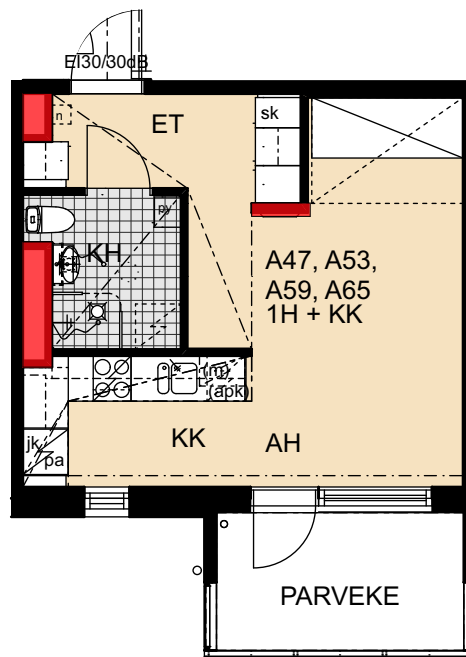

Palovartijantie 6

Palovartijantie 6
00750 Helsinki

1h+kk 29,0 m²

A41 1. kerros

- Lieden leveys 500 mm
- Astianpesukoneen varaus 450 mm
- Tilavarauus mikroaaltouunille 550 mm
- Tilavarauus pyykinpesukoneelle 600 mm

 Porauskieltoalue, lisäksi
kylpyhuoneen seiniin
ei saa porata

P 

P 

0 1 2 3 4 5 m

Palovartiantie 6

Palovartiantie 6
00750 Helsinki

A46 1. kerros

- Lieden leveys 600 mm
- Astiapesukoneen varaus 600 mm
- Tilavaraus mikroaaltouunille 550 mm
- Tilavaraus pyykinpesukoneelle 600 mm

A65 5. kerros

- Liedn leveys 500 mm
- Astianpesukoneen varaus 450 mm
- Tilavarauus mikroaaltouunille 550 mm
- Tilavarauus pyykinpesukoneelle 600 mm

 Porauskieltoalue, lisäksi
kylpyhuoneen seiniin
ei saa porata

Palovartijantie 6

Palovartijantie 6
00750 Helsinki

A48 2. kerros

A54 3. kerros

A60 4. kerros

- Lieden leveys 500 mm
- Astianpesukoneen varaus 600 mm
- Tilavarauus mikroaaltouunille 550 mm
- Tilavarauus pyykinpesukoneelle 600 mm