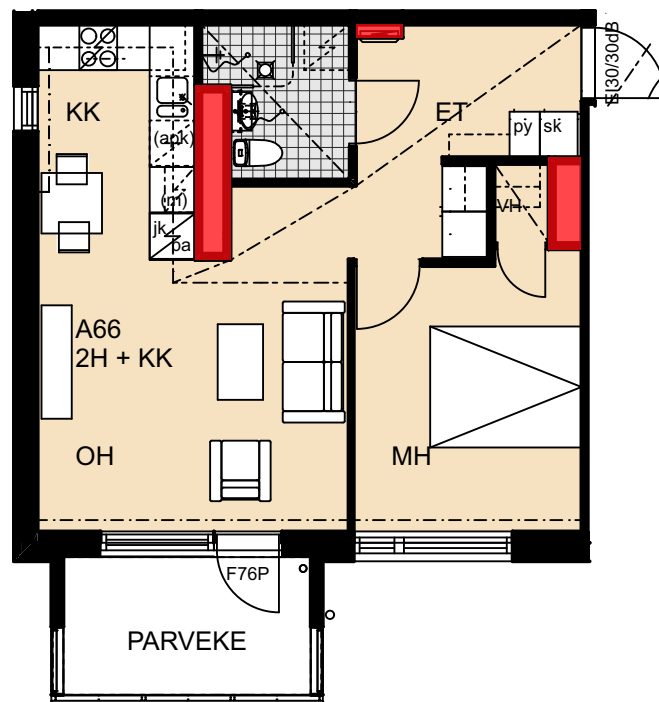

Palovartijantie 6

Palovartijantie 6
00750 Helsinki

2h+kk 46,0 m²

A66 5. kerros

- Lieden leveys 500 mm
- Astianpesukoneen varaus 600 mm
- Tilavaraus mikroaaltouunille 550 mm
- Tilavaraus pyykinpesukoneelle 600 mm

Porauskieltoalue, lisäksi
kylpyhuoneen seiniin
ei saa porata