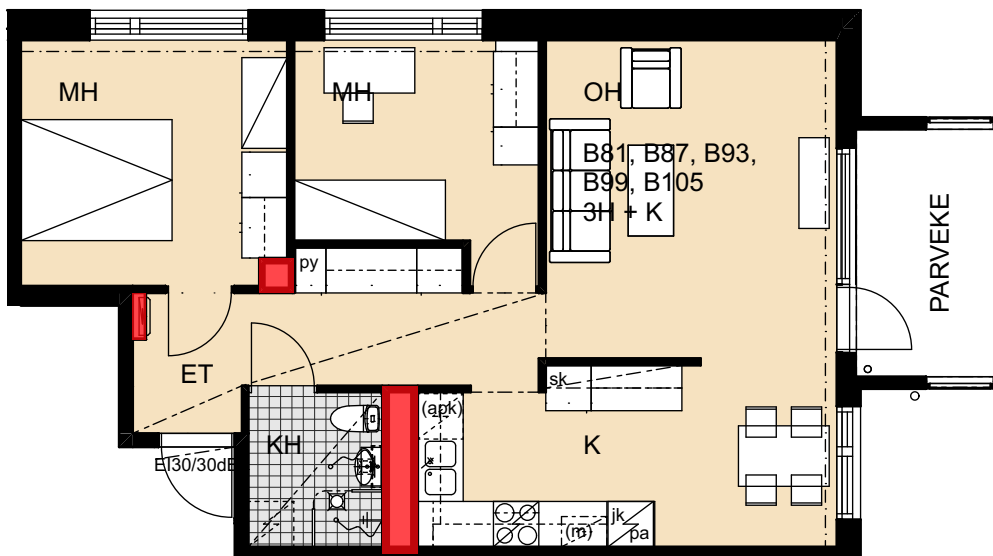

 Porauskieltoalue, lisäksi kylpyhuoneen seiniin ei saa porata

Palovartijantie 6

Palovartijantie 6
00750 Helsinki

B81 1. kerros
B87 2. kerros
B93 3. kerros
B99 4. kerros
B105 5. kerros

- Lieden leveys 600 mm
- Astianpesukoneen varaus 600 mm
- Tilavarauus mikroaaltouunille 550 mm
- Tilavarauus pyykinpesukoneelle 600 mm

 Porauskieltoalue, lisäksi
kylpyhuoneen seiniin
ei saa porata

Palovartijantie 6

Palovartijantie 6
00750 Helsinki

B82 1. kerros
B88 2. kerros
B94 3. kerros
B100 4. kerros
B106 5. kerros

- Lieden leveys 600 mm
- Astianpesukoneen varaus 600 mm
- Tilavaraus mikroaaltouunille 550 mm
- Tilavaraus pyykinpesukoneelle 600 mm