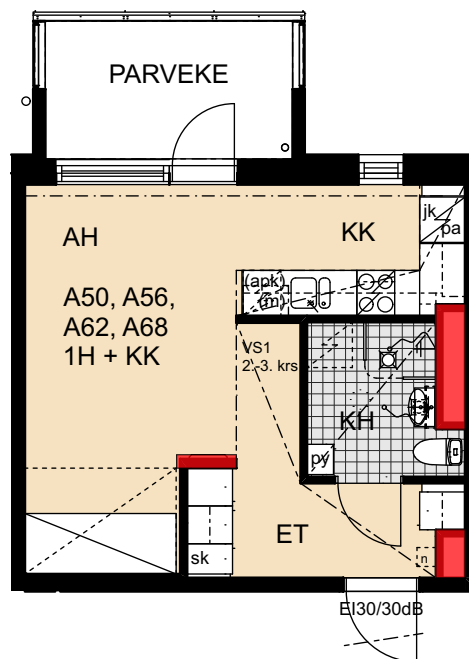

Palovartijantie 6

Palovartijantie 6
00750 Helsinki

1h+kk 29,0 m²

A41 1. kerros

- Lieden leveys 500 mm
- Astianpesukoneen varaus 450 mm
- Tilavarauus mikroaaltouunille 550 mm
- Tilavarauus pyykinpesukoneelle 600 mm

 Porauskieltoalue, lisäksi
kylpyhuoneen seiniin
ei saa porata

Palovartijantie 6

Palovartijantie 6
00750 Helsinki

A49 2. kerros
A55 3. kerros
A61 4. kerros
A67 5. kerros

- Lieden leveys 500 mm
- Astianpesukoneen varaus 600 mm
- Tilavarauus mikroaaltouunille 550 mm
- Tilavarauus pyykinpesukoneelle 600 mm

 Porauskieltoalue, lisäksi kylpyhuoneen seiniin ei saa porata

Palovartijantie 6

Palovartijantie 6
00750 Helsinki

A50 2. kerros

A56 3. kerros

A62 4. kerros

A68 5. kerros

- Lieden leveys 500 mm
- Astianpesukoneen varaus 450 mm
- Tilavaraus mikroaaltouunille 550 mm
- Tilavaraus pyykinpesukoneelle 600 mm

 Porauskieltoalue, lisäksi kylpyhuoneen seiniin ei saa porata

Palovartiantie 6

Palovartiantie 6
00750 Helsinki

A51 2. kerros
A57 3. kerros
A63 4. kerros
A69 5. kerros

- Lieden leveys 600 mm
- Astianpesukoneen varaus 600 mm
- Tilavarauus mikroaaltouunille 550 mm
- Tilavarauus pyykinpesukoneelle 600 mm