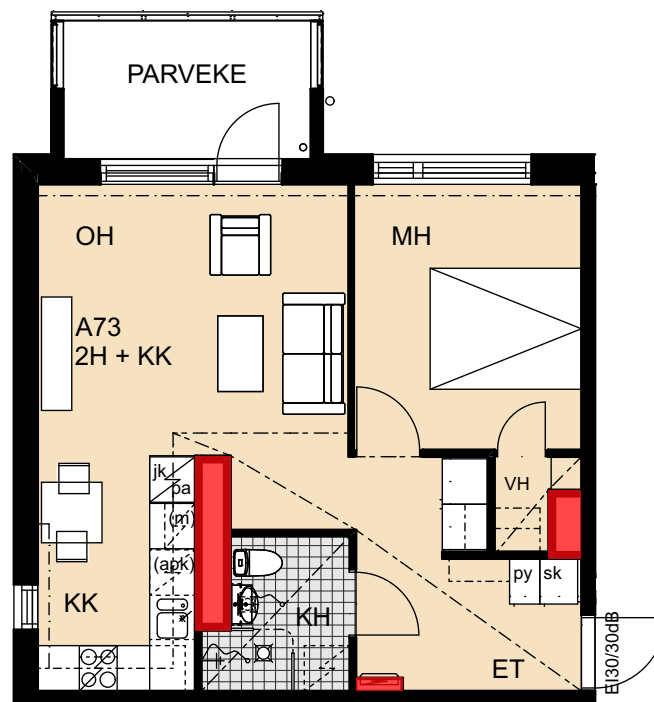

Palovartiantie 6

Palovartiantie 6
00750 Helsinki

A73 6. kerros

- Lieden leveys 500 mm
- Astianpesukoneen varaus 600 mm
- Tilavarauus mikroaaltouunille 550 mm
- Tilavarauus pyykinpesukoneelle 600 mm

Porauskieltoalue, lisäksi kylpyhuoneen seiniin ei saa porata