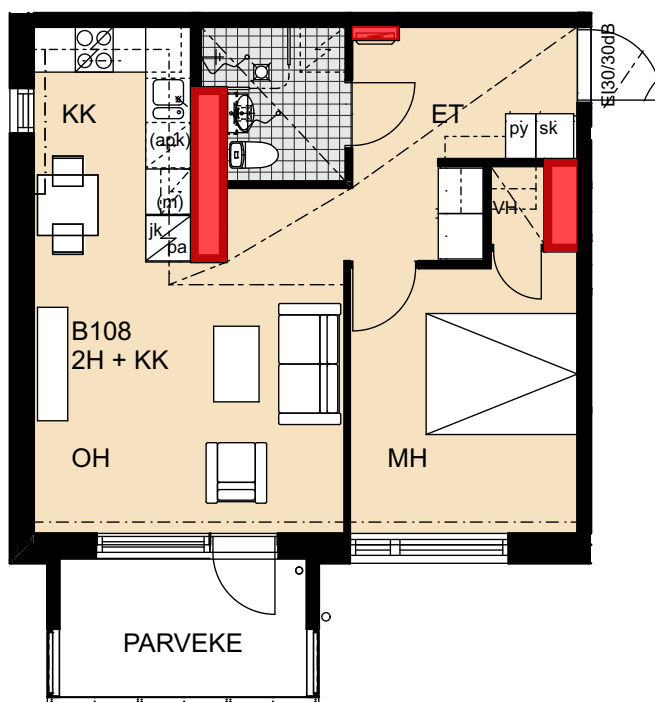

Palovartiantie 6

Palovartiantie 6
00750 Helsinki

2h+kk 46,5 m²

B108 6. kerros

- Lieden leveys 500 mm
- Astianpesukoneen varaus 600 mm
- Tilavaraus mikroaaltouunille 550 mm
- Tilavaraus pyykinpesukoneelle 600 mm

Porauskieltoalue, lisäksi
kylpyhuoneen seiniin
ei saa porata