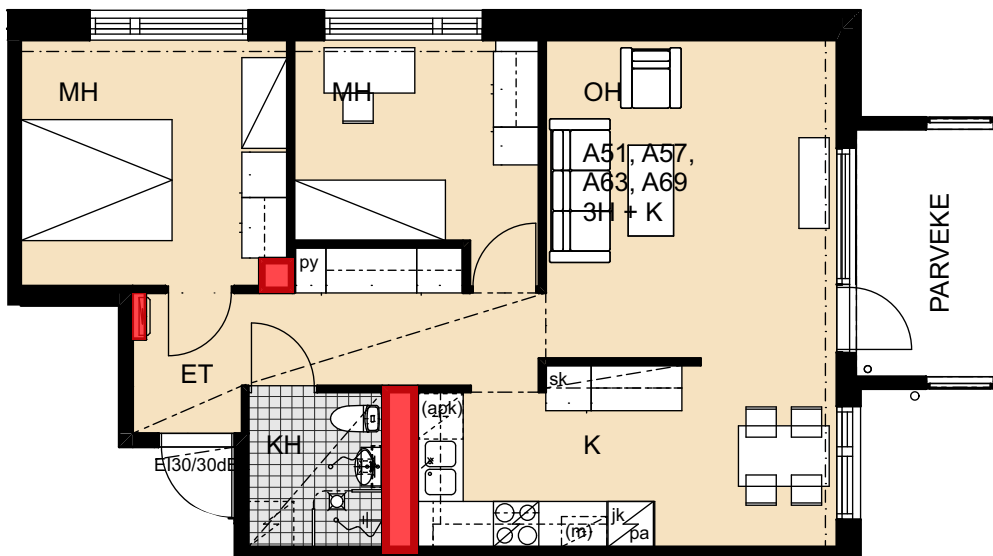

 Porauskieltoalue, lisäksi kylpyhuoneen seiniin ei saa porata

Palovartiantie 6

Palovartiantie 6
00750 Helsinki

A51 2. kerros
A57 3. kerros
A63 4. kerros
A69 5. kerros

- Lieden leveys 600 mm
- Astianpesukoneen varaus 600 mm
- Tilavarauus mikroaaltouunille 550 mm
- Tilavarauus pyykinpesukoneelle 600 mm

 Porauskieltoalue, lisäksi
kylpyhuoneen seiniin
ei saa porata

P 

0 1 2 3 4 5 m

Palovartiantie 6

Palovartiantie 6
00750 Helsinki

A52 2. kerros

A58 3. kerros

- Lieden leveys 600 mm
- Astianpesukoneen varaus 600 mm
- Tilavarauus mikroaaltouunille 550 mm
- Tilavarauus pyykinpesukoneelle 600 mm