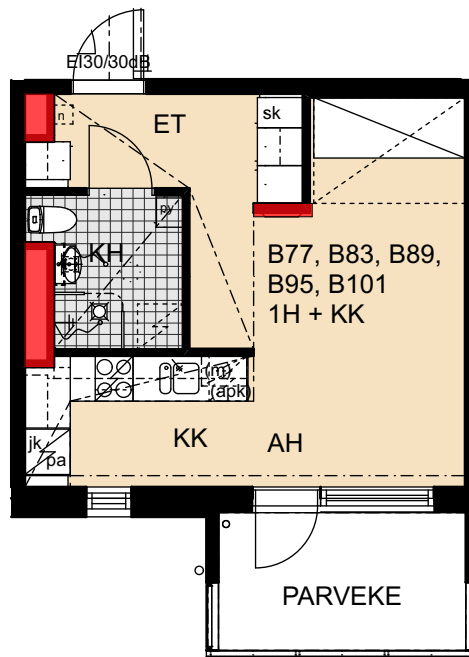

Palovartijantie 6

Palovartijantie 6
00750 Helsinki

B77 1. kerros
B83 2. kerros
B89 3. kerros
B95 4. kerros
B101 5. kerros

- Lieden leveys 500 mm
- Astianpesukoneen varaus 450 mm
- Tilavarauus mikroaaltouunille 550 mm
- Tilavarauus pyykinpesukoneelle 600 mm

Porauskieltoalue, lisäksi kylpyhuoneen seiniin ei saa porata