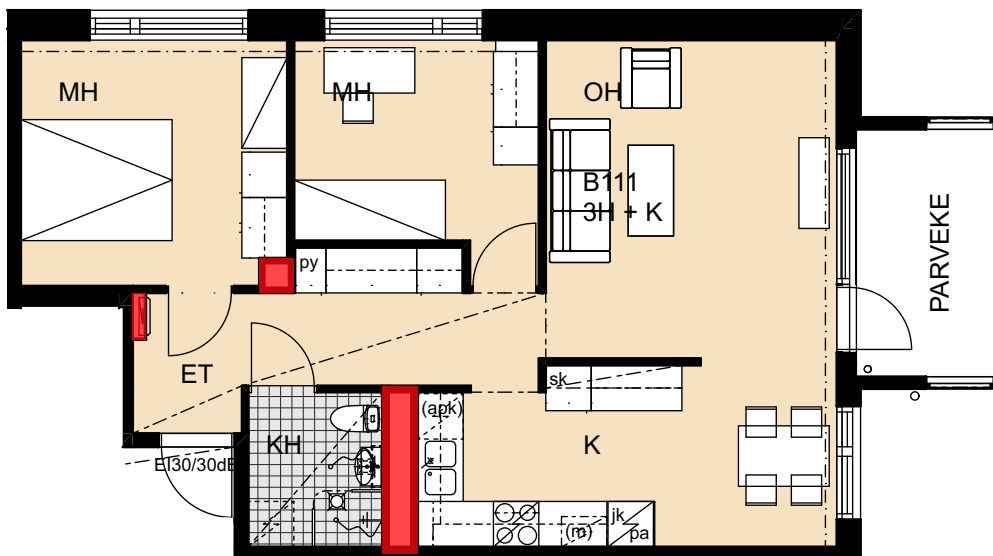

 Porauskieltoalue, lisäksi kylpyhuoneen seiniin ei saa porata

Palovartiantie 6

Palovartiantie 6
00750 Helsinki

1h+kk 29,0 m²

B110 6. kerros

- Lieden leveys 500 mm
- Astianpesukoneen varaus 450 mm
- Tilavarauus mikroaaltouunille 550 mm
- Tilavarauus pyykinpesukoneelle 600 mm

 Porauskieltoalue, lisäksi
kylpyhuoneen seiniin
ei saa porata

Palovartiantie 6

Palovartiantie 6
00750 Helsinki

B111 6. kerros

- Lieden leveys 600 mm
- Astianpesukoneen varaus 600 mm
- Tilavarauus mikroaaltouunille 550 mm
- Tilavarauus pyykinpesukoneelle 600 mm

 Porauskieltoalue, lisäksi
kylpyhuoneen seiniin
ei saa porata

Palovartiantie 6

Palovartiantie 6
00750 Helsinki

B112 6. kerros

- Lieden leveys 600 mm
- Astianpesukoneen varaus 600 mm
- Tilavarauus mikroaaltouunille 550 mm
- Tilavarauus pyykinpesukoneelle 600 mm