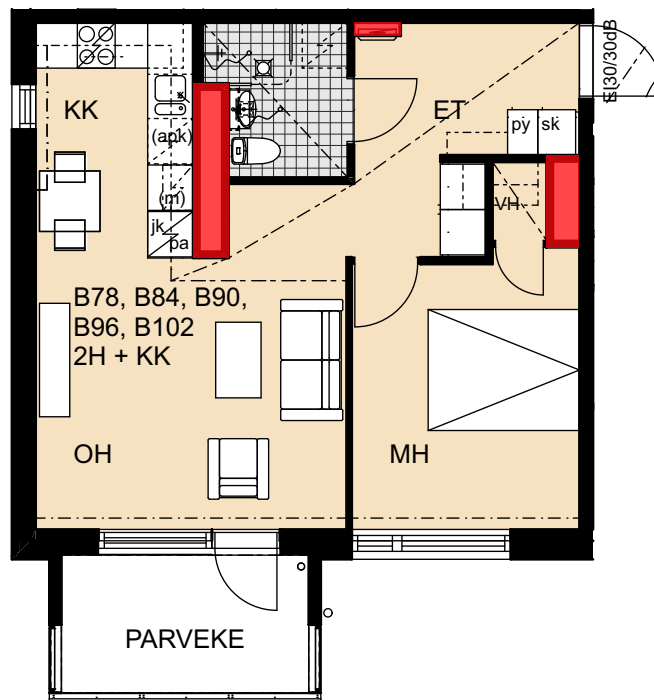

Palovartijantie 6

Palovartijantie 6
00750 Helsinki

B78 1. kerros
B84 2. kerros
B90 3. kerros
B96 4. kerros
B102 5. kerros

- Lieden leveys 500 mm
- Astianpesukoneen varaus 600 mm
- Tilavaraus mikroaaltouunille 550 mm
- Tilavaraus pyykinpesukoneelle 600 mm

Porauskieltoalue, lisäksi
kylpyhuoneen seiniin
ei saa porata