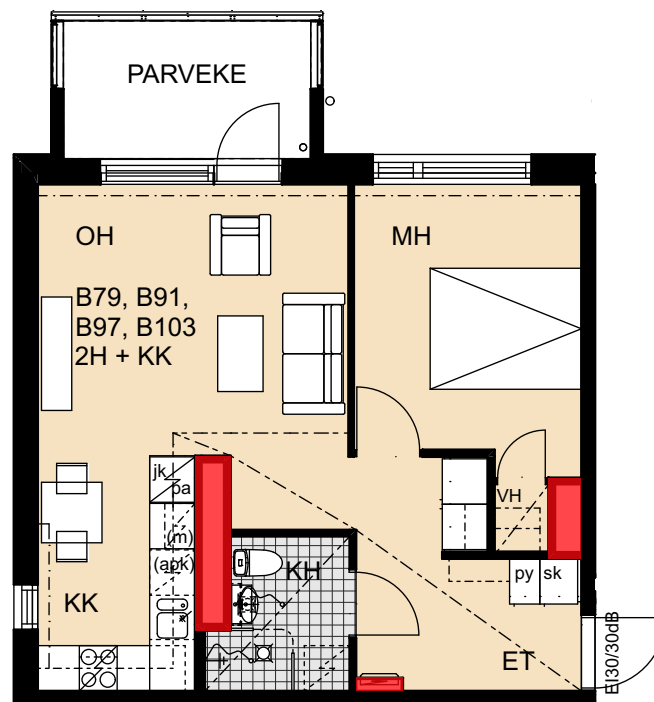

Palovartiantie 6

Palovartiantie 6
00750 Helsinki

B109 6. kerros

- Lieden leveys 500 mm
- Astianpesukoneen varaus 600 mm
- Tilavaraus mikroaaltouunille 550 mm
- Tilavaraus pyykinpesukoneelle 600 mm

Porauskieltoalue, lisäksi kylpyhuoneen seiniin ei saa porata