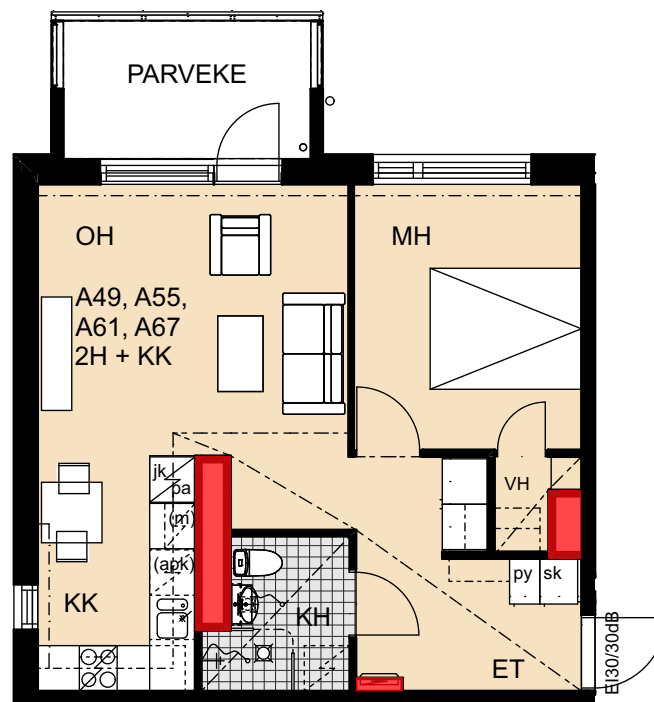

Palovartijantie 6

Palovartijantie 6
00750 Helsinki

A49 2. kerros
A55 3. kerros
A61 4. kerros
A67 5. kerros

- Lieden leveys 500 mm
- Astianpesukoneen varaus 600 mm
- Tilavarauus mikroaaltouunille 550 mm
- Tilavarauus pyykinpesukoneelle 600 mm

Porauskieltoalue, lisäksi kylpyhuoneen seiniin ei saa porata