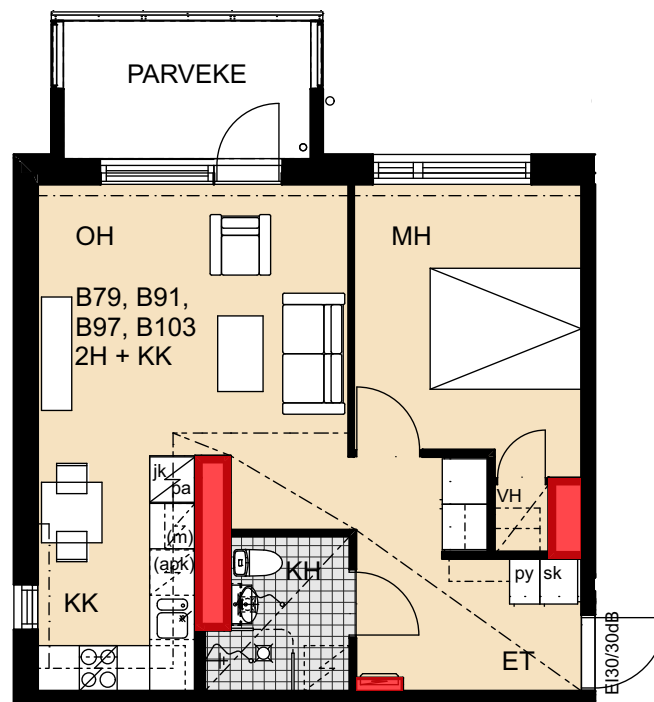

Palovartiantie 6

Palovartiantie 6
00750 Helsinki

B79 1. kerros
B91 3. kerros
B97 4. kerros
B103 5. kerros

- Lieden leveys 500 mm
- Astianpesukoneen varaus 600 mm
- Tilavaraus mikroaaltouunille 550 mm
- Tilavaraus pyykinpesukoneelle 600 mm

Porauskieltoalue, lisäksi kylpyhuoneen seiniin ei saa porata