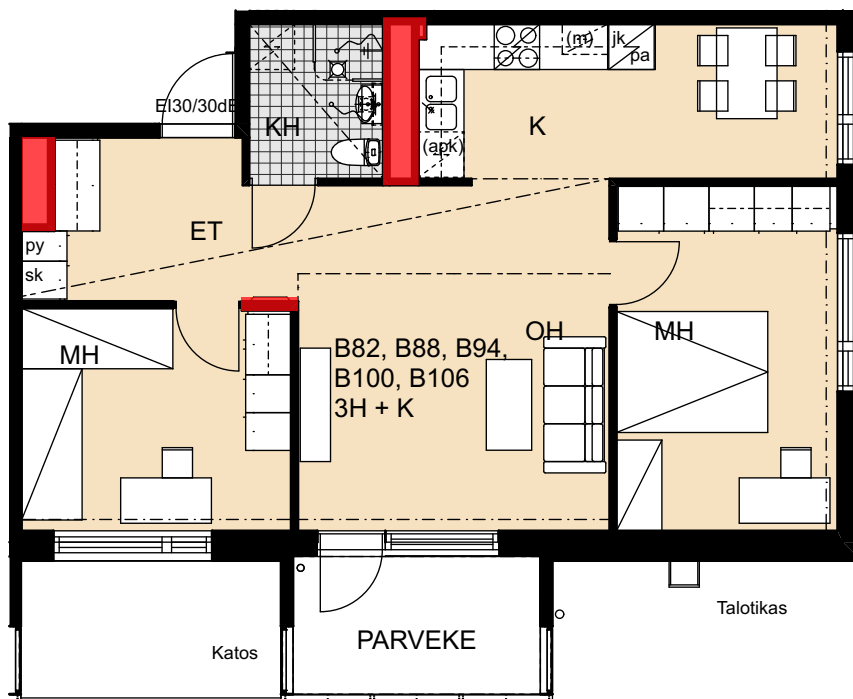

Palovartijantie 6

Palovartijantie 6
00750 Helsinki

B82 1. kerros
B88 2. kerros
B94 3. kerros
B100 4. kerros
B106 5. kerros

- Lieden leveys 600 mm
- Astianpesukoneen varaus 600 mm
- Tilavaraus mikroaaltouunille 550 mm
- Tilavaraus pyykinpesukoneelle 600 mm

Porauskieltoalue, lisäksi kylpyhuoneen seiniin ei saa porata

P

P

0 1 2 3 4 5 m