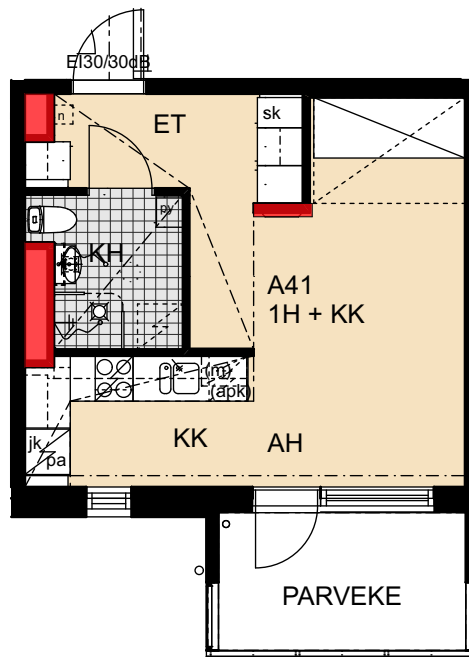

Palovartijantie 6

Palovartijantie 6
00750 Helsinki

1h+kk 29,0 m²

A41 1. kerros

- Lieden leveys 500 mm
- Astianpesukoneen varaus 450 mm
- Tilavarauus mikroaaltouunille 550 mm
- Tilavarauus pyykinpesukoneelle 600 mm

 Porauskieltoalue, lisäksi
kylpyhuoneen seiniin
ei saa porata

Palovartijantie 6

Palovartijantie 6
00750 Helsinki

A42 1. kerros

- Lieden leveys 500 mm
- Astianpesukoneen varaus 600 mm
- Tilavaraus mikroaaltouunille 550 mm
- Tilavaraus pyykinpesukoneelle 600 mm

 Porauskieltoalue, lisäksi
kylpyhuoneen seiniin
ei saa porata

Palovartiantie 6

Palovartiantie 6
00750 Helsinki

A43 1. kerros

- Lieden leveys 500 mm
- Astianpesukoneen varaus 600 mm
- Tilavarauus mikroaaltouunille 550 mm
- Tilavarauus pyykinpesukoneelle 600 mm