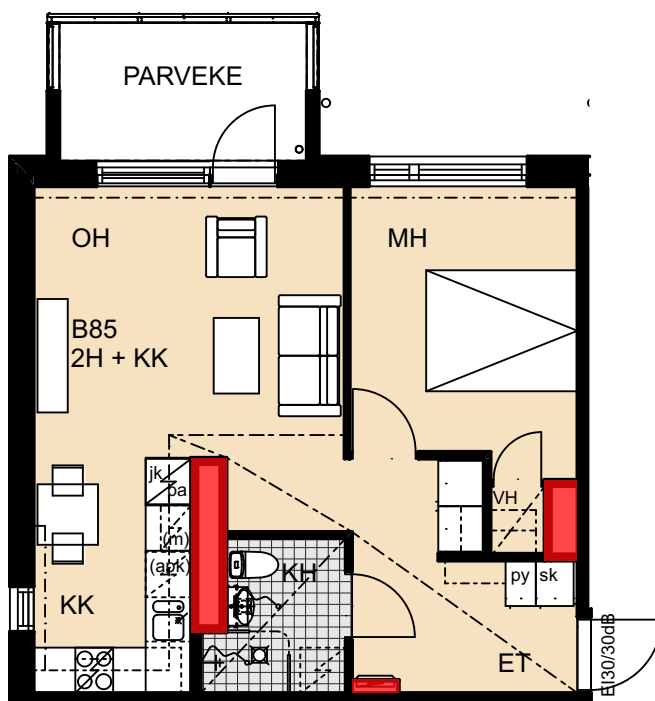

Palovartiantie 6

Palovartiantie 6
00750 Helsinki

B85 2. kerros

- Lieden leveys 500 mm
- Astianpesukoneen varaus 600 mm
- Tilavaraukset mikroaaltouunille 550 mm
- Tilavaraukset pyykinpesukoneelle 600 mm

Porauskieltoalue, lisäksi kylpyhuoneen seiniin ei saa porata