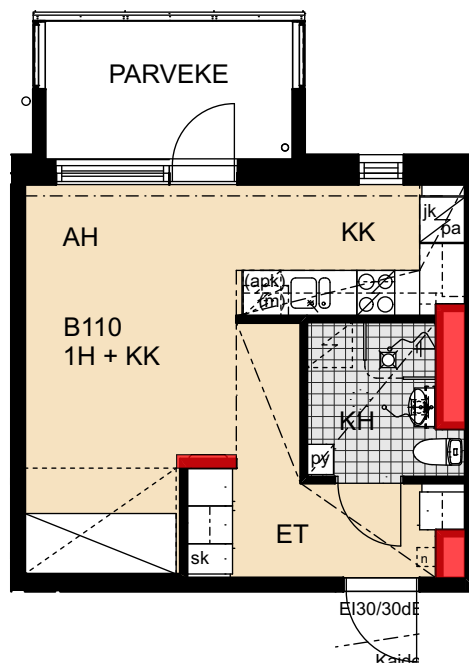

Palovartiantie 6

Palovartiantie 6
00750 Helsinki

1h+kk 29,0 m²

B110 6. kerros

- Lieden leveys 500 mm
- Astianpesukoneen varaus 450 mm
- Tilavarauus mikroaaltouunille 550 mm
- Tilavarauus pyykinpesukoneelle 600 mm

Porauskieltoalue, lisäksi
kylpyhuoneen seiniin
ei saa porata