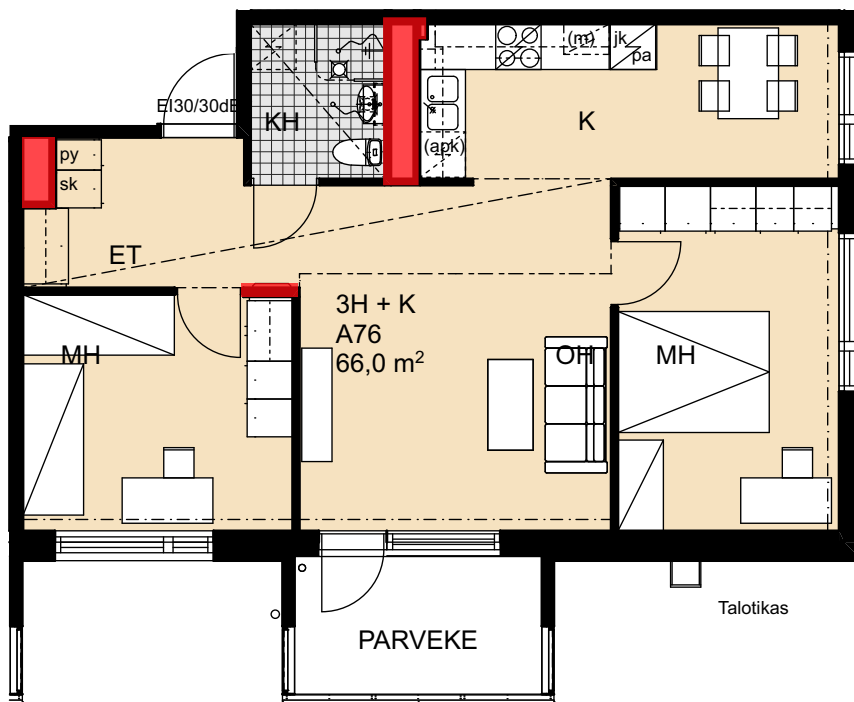

 Porauskieltoalue, lisäksi kylpyhuoneen seiniin ei saa porata

Palovartiantie 6

Palovartiantie 6
00750 Helsinki

A75 6. kerros

- Lieden leveys 600 mm
- Astianpesukoneen varaus 600 mm
- Tilavarauus mikroaaltouunille 550 mm
- Tilavarauus pyykinpesukoneelle 600 mm

 Porauskieltoalue, lisäksi
kylpyhuoneen seiniin
ei saa porata

Palovartijantie 6

Palovartijantie 6
00750 Helsinki

A76 6. kerros

- Lieden leveys 600 mm
- Astianpesukoneen varaus 600 mm
- Tilavarauus mikroaaltouunille 550 mm
- Tilavarauus pyykinpesukoneelle 600 mm

 Porauskieltoalue, lisäksi kylpyhuoneen seiniin ei saa porata

P P 0 1 2 3 4 5 m 

Palovartijantie 6

Palovartijantie 6
00750 Helsinki

B77 1. kerros
B83 2. kerros
B89 3. kerros
B95 4. kerros
B101 5. kerros

- Lieden leveys 500 mm
- Astianpesukoneen varaus 450 mm
- Tilavarauus mikroaaltouunille 550 mm
- Tilavarauus pyykinpesukoneelle 600 mm