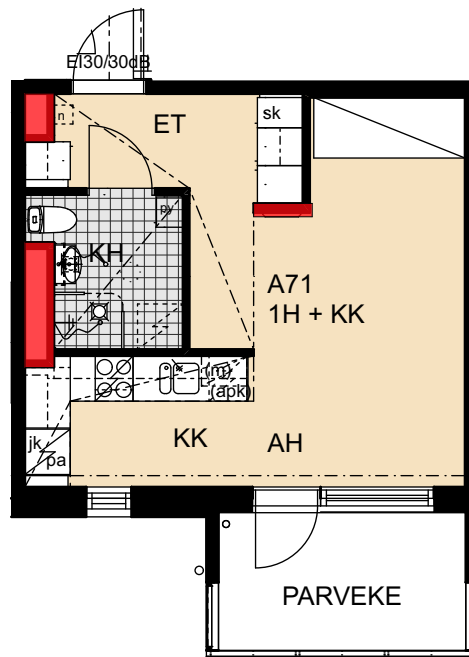

Palovartijantie 6

Palovartijantie 6
00750 Helsinki

1h+kk 29,0 m²

A41 1. kerros

- Lieden leveys 500 mm
- Astianpesukoneen varaus 450 mm
- Tilavarauus mikroaaltouunille 550 mm
- Tilavarauus pyykinpesukoneelle 600 mm

 Porauskieltoalue, lisäksi kylpyhuoneen seiniin ei saa porata

P 

P 

0 1 2 3 4 5 m

Palovartiantie 6

Palovartiantie 6
00750 Helsinki1h+kk 29,0 m²

A71 6. kerros

- Lieden leveys 500 mm
- Astianpesukoneen varaus 450 mm
- Tilavarauus mikroaaltouunille 550 mm
- Tilavarauus pyykinpesukoneelle 600 mm

 Porauskieltoalue, lisäksi kylpyhuoneen seiniin ei saa porata

Palovartiantie 6

Palovartiantie 6
00750 Helsinki

2h+kk 46,5 m²

A72 6. kerros

- Lieden leveys 500 mm
- Astianpesukoneen varaus 600 mm
- Tilavaraus mikroaaltouunille 550 mm
- Tilavaraus pyykinpesukoneelle 600 mm