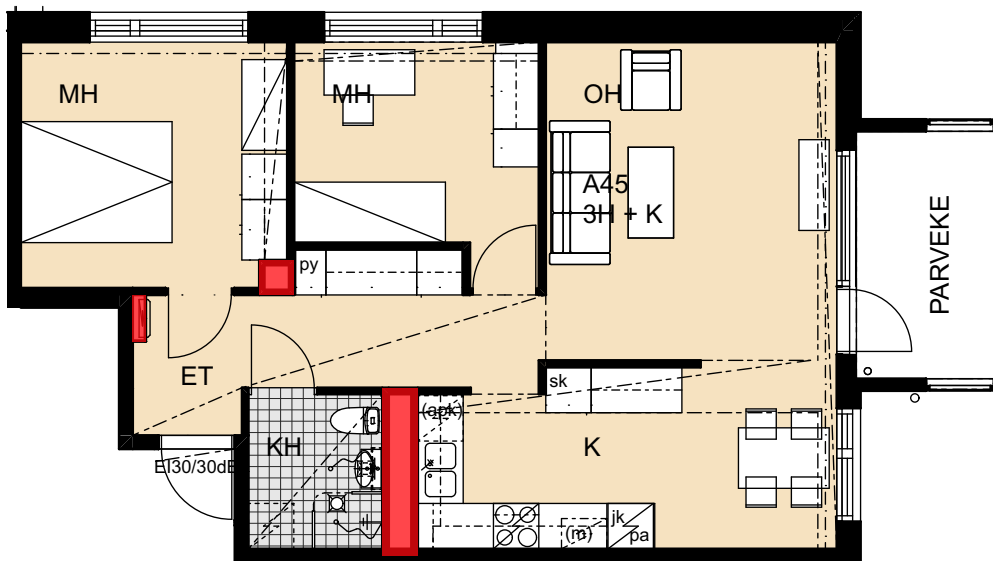

 Porauskieltoalue, lisäksi kylpyhuoneen seiniin ei saa porata

Palovartiantie 6

Palovartiantie 6
00750 Helsinki

A45 1. kerros

- Lieden leveys 600 mm
- Astiapesukoneen varaus 600 mm
- Tilavaraus mikroaaltouunille 550 mm
- Tilavaraus pyykinpesukoneelle 600 mm

 Porauskieltoalue, lisäksi
kylpyhuoneen seiniin
ei saa porata

P 

P 

0 1 2 3 4 5 m

Palovartiantie 6

Palovartiantie 6
00750 Helsinki

A46 1. kerros

- Lieden leveys 600 mm
- Astiapesukoneen varaus 600 mm
- Tilavaraus mikroaaltouunille 550 mm
- Tilavaraus pyykinpesukoneelle 600 mm