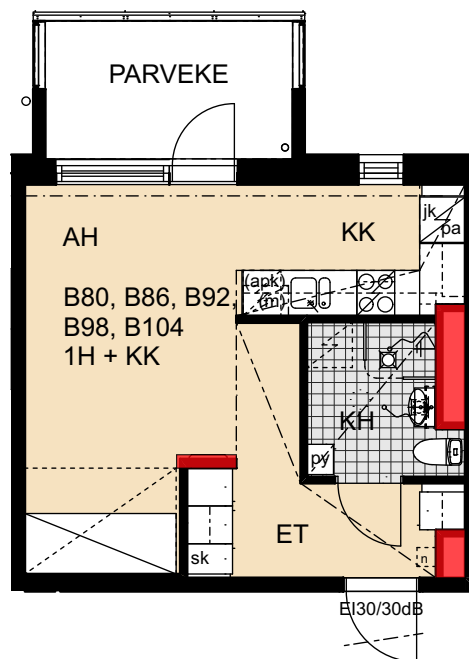

Palovartijantie 6

Palovartijantie 6
00750 Helsinki

B80 1. kerros
B86 2. kerros
B92 3. kerros
B98 4. kerros
B104 5. kerros

- Lieden leveys 500 mm
- Astianpesukoneen varaus 450 mm
- Tilavarauus mikroaaltouunille 550 mm
- Tilavarauus pyykinpesukoneelle 600 mm

Porauskieltoalue, lisäksi kylpyhuoneen seiniin ei saa porata