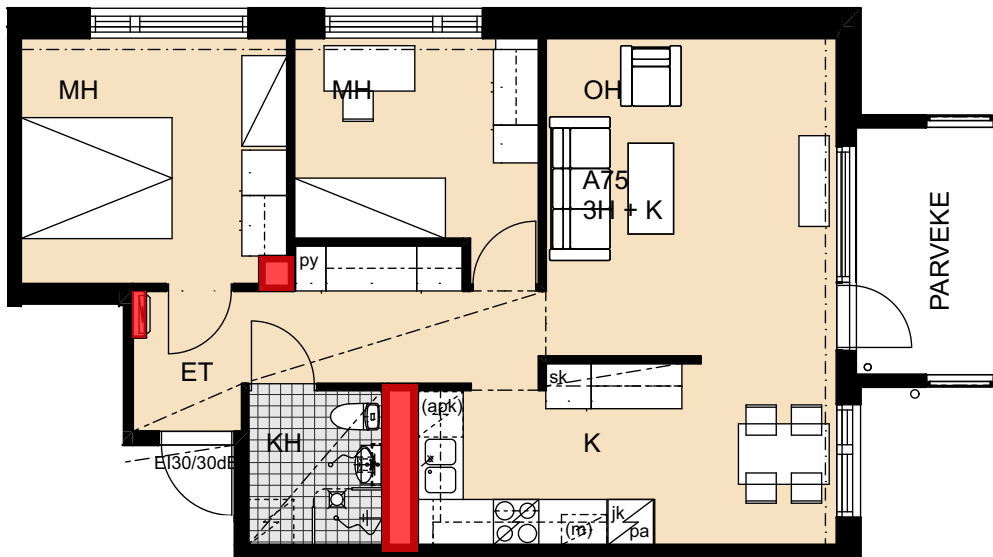

 Porauskieltoalue, lisäksi kylpyhuoneen seiniin ei saa porata

Palovartiantie 6

Palovartiantie 6
00750 Helsinki

A75 6. kerros

- Lieden leveys 600 mm
- Astianpesukoneen varaus 600 mm
- Tilavarauus mikroaaltouunille 550 mm
- Tilavarauus pyykinpesukoneelle 600 mm

 Porauskieltoalue, lisäksi
kylpyhuoneen seiniin
ei saa porata

Palovartijantie 6

Palovartijantie 6
00750 Helsinki

A76 6. kerros

- Lieden leveys 600 mm
- Astianpesukoneen varaus 600 mm
- Tilavarauus mikroaaltouunille 550 mm
- Tilavarauus pyykinpesukoneelle 600 mm