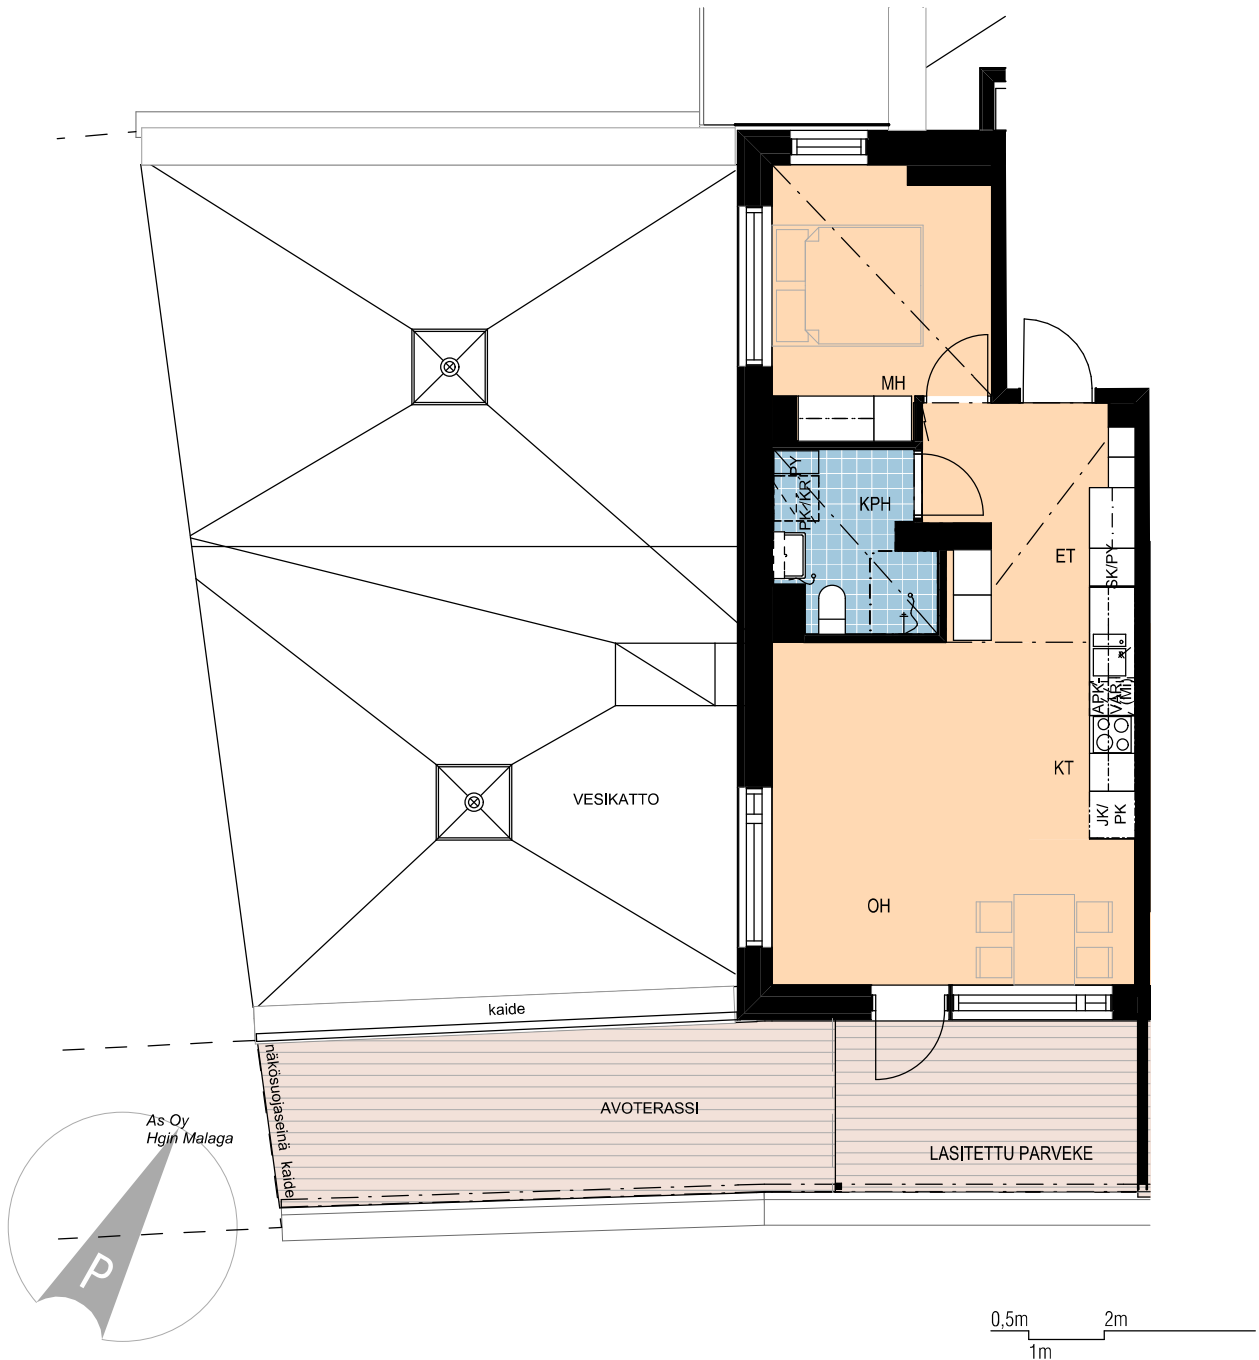

	Selite	Teksti	Selite
	Ikkuna	MH	Makuuhuone
	Ovi	OH	Olohuone
	Liukuovi	KT	Keittotila
	Komeroryhmä	VH	Vaatehuone
	Alakatto/kotelointi	KPH	Kylpyhuone
	Seinä/hormi	WC	WC
	Allas ja käsisuihku	S	Löylyhuone
	Tiskiallas	SK	Siivouskomero
	WC-istuin	SK/PY	Siivouskomero pyykkikorilla
	Lattiakaivo	PY	Pyykkikomero
	Suihku	LTO	Lämmöntalteenottoalaite
	Liesi		
	Muu sähkölaite		
	Jääpakastinkaappi		
	Jääpakastinkaapin tilavaraus		
	Astianpesukoneen tilavaraus		
	Pesukoneen ja kuivausrummun tilavaraus		
	Mikron tilanvaraus		
	Pyörätuolin pyörähdysympyrä ja tilavaraus (mm)		

A18 - 6. kerros

Sijainti rakennuksessa

Huoneiston tiedot

2h+kt
52,5 m²

A22 - 7. kerros

Sijainti rakennuksessa

Huoneiston tiedot

2h+kt
52,5 m²

Sijainti rakennuksessa

Huoneiston tiedot

2h+kt
45 m²

B70 - 7. kerros

Sijainti rakennuksessa

Huoneiston tiedot

4h + kt
87,5 m²

B32 - 1. kerros

B39 - 2. kerros

B46 - 3. kerros

B53 - 4. kerros

Sijainti rakennuksessa

Huoneiston tiedot

4h + kt
87 m²

B60 - 5. kerros
B67 - 6. kerros

Sijainti rakennuksessa