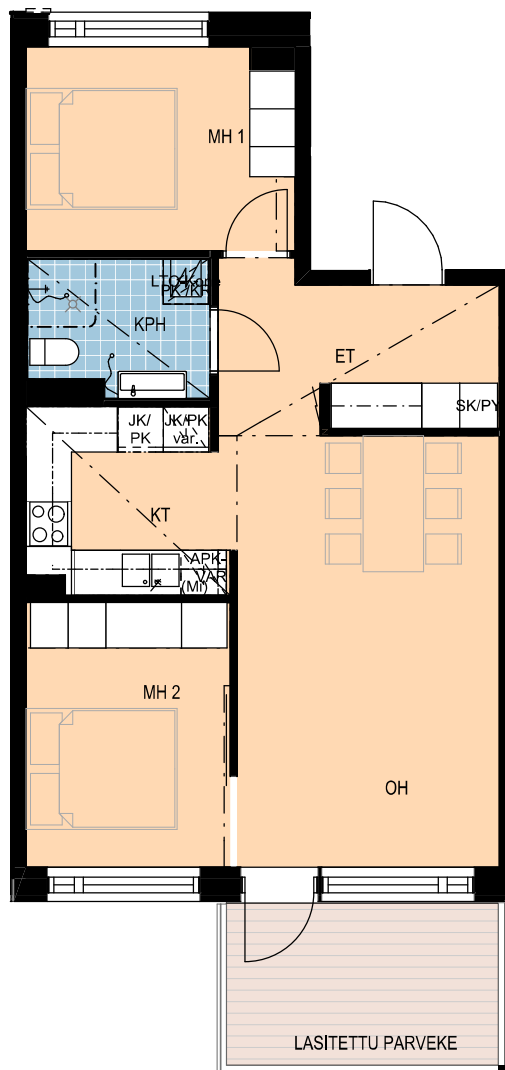

	Selite	Teksti	Selite
	Ikkuna	MH	Makuuhuone
	Ovi	OH	Olohuone
	Liukuovi	KT	Keittotila
	Komeroryhmä	VH	Vaatehuone
	Alakatto/kotelointi	KPH	Kylpyhuone
	Seinä/hormi	WC	WC
	Allas ja käsisuihku	S	Löylyhuone
	Tiskiallas	SK	Siivouskomero
	WC-istuin	SK/PY	Siivouskomero pyykkikorilla
	Lattiakaivo	PY	Pyykkikomero
	Suihku	LTO	Lämmöntalteenottoalaite
	Liesi		
	Muu sähkölaite		
	Jääpakastinkaappi		
	Jääpakastinkaapin tilavaraus		
	Astianpesukoneen tilavaraus		
	Pesukoneen ja kuivausrummun tilavaraus		
	Mikron tilanvaraus		
	Pyörätuolin pyörähdysympyrä ja tilavaraus (mm)		

A23 - 7. kerros

Sijainti rakennuksessa

Huoneiston tiedot

2h+kt
45,5 m²

A27 - 8. kerros

Sijainti rakennuksessa

Huoneiston tiedot

3h + kt
59 m²

3h+kt
58,5 m²

A24 - 7. kerros

Sijainti rakennuksessa

Huoneiston tiedot

3h+kt
58,5 m²

A28 - 8. kerros

Sijainti rakennuksessa

Huoneiston tiedot

2h+kt
49,0 m²

B29 - 1. kerros

Sijainti rakennuksessa

Huoneiston tiedot

3h + kt
68,5 m²

B36 - 2. kerros
B43 - 3. kerros
B50 - 4. kerros
B57 - 5. kerros
B64 - 6. kerros

Sijainti rakennuksessa

Huoneiston tiedot