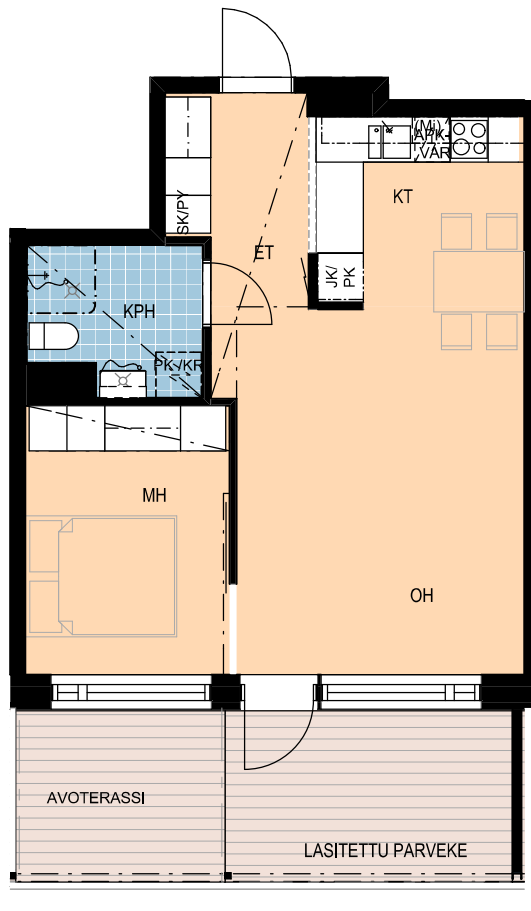

	Selite	Teksti	Selite
	Ikkuna	MH	Makuuhuone
	Ovi	OH	Olohuone
	Liukuovi	KT	Keittotila
	Komeroryhmä	VH	Vaatehuone
	Alakatto/kotelointi	KPH	Kylpyhuone
	Seinä/hormi	WC	WC
	Allas ja käsisuihku	S	Löylyhuone
	Tiskiallas	SK	Siivouskomero
	WC-istuin	SK/PY	Siivouskomero pyykkikorilla
	Lattiakaivo	PY	Pyykkikomero
	Suihku	LTO	Lämmöntalteenottoalaite
	Liesi		
	Muu sähkölaite		
	Jääpakastinkaappi		
	Jääpakastinkaapin tilavaraus		
	Astianpesukoneen tilavaraus		
	Pesukoneen ja kuivausrummun tilavaraus		
	Mikron tilanvaraus		
	Pyörätuolin pyörähdysympyrä ja tilavaraus (mm)		

A18 - 6. kerros

Sijainti rakennuksessa

Huoneiston tiedot

2h+kt
52,5 m²

A22 - 7. kerros

Sijainti rakennuksessa

Huoneiston tiedot

2h+kt
52,5 m²

A26 - 8. kerros

Sijainti rakennuksessa

Huoneiston tiedot

2h+kt
45,5 m²

A3 - 2. kerros
A7 - 3. kerros
A11 - 4. kerros
A15 - 5. kerros
A19 - 6. kerros

Sijainti rakennuksessa

Huoneiston tiedot

2h+kt
45,5 m²

A23 - 7. kerros

Sijainti rakennuksessa

Huoneiston tiedot

2h+kt
45,5 m²

A27 - 8. kerros

Sijainti rakennuksessa

Huoneiston tiedot

3h + kt
59 m²