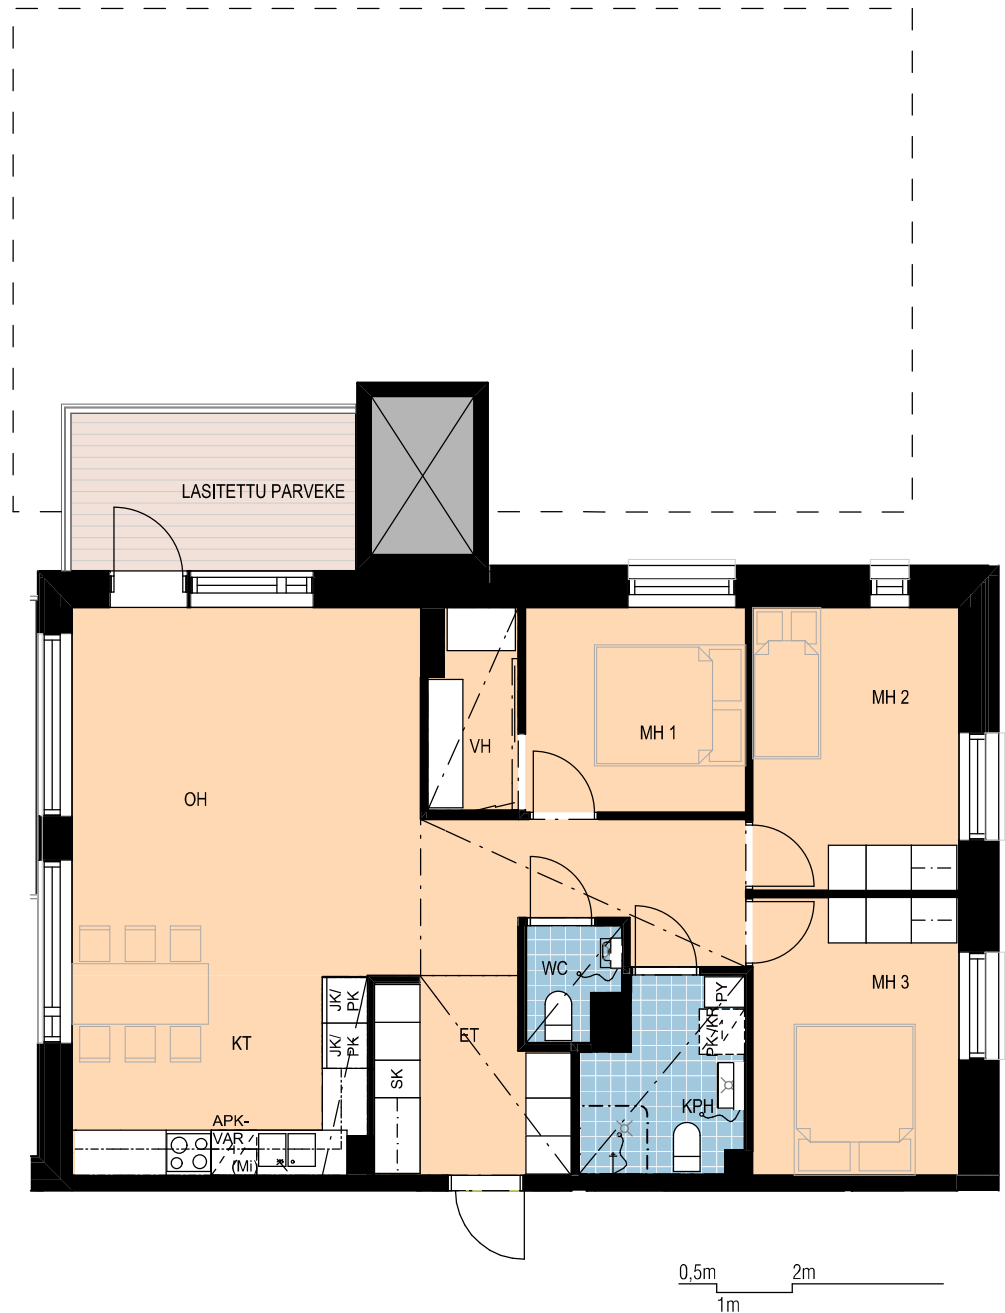

	Selite	Teksti	Selite
	Ikkuna	MH	Makuuhuone
	Ovi	OH	Olohuone
	Liukuovi	KT	Keittotila
	Komeroryhmä	VH	Vaatehuone
	Alakatto/kotelointi	KPH	Kylpyhuone
	Seinä/hormi	WC	WC
	Allas ja käsisuihku	S	Löylyhuone
	Tiskiallas	SK	Siivouskomero
	WC-istuin	SK/PY	Siivouskomero pyykkikorilla
	Lattiakaivo	PY	Pyykkikomero
	Suihku	LTO	Lämmöntalteenottoalaite
	Liesi		
	Muu sähkölaite		
	Jääpakastinkaappi		
	Jääpakastinkaapin tilavaraus		
	Astianpesukoneen tilavaraus		
	Pesukoneen ja kuivausrummun tilavaraus		
	Mikron tilanvaraus		
	Pyörätuolin pyörähdysympyrä ja tilavaraus (mm)		

Huoneiston tiedot

4h+kt
87,5 m²

A1 - 2. kerros

Sijainti rakennuksessa

Huoneiston tiedot

4h + kt
87 m²

A5 - 3. kerros
A9 - 4. kerros
A13 - 5. kerros
A17 - 6. kerros

Sijainti rakennuksessa

Huoneiston tiedot

4h + kt
87 m²

A21 - 7. kerros

A25 - 8. kerros

Sijainti rakennuksessa

Huoneiston tiedot

2h+kt

52,5 m²

A2 - 2. kerros

A6 - 3. kerros

A10 - 4. kerros

Sijainti rakennuksessa

Huoneiston tiedot

2h+kt

52,0 m²

A14 - 5. kerros