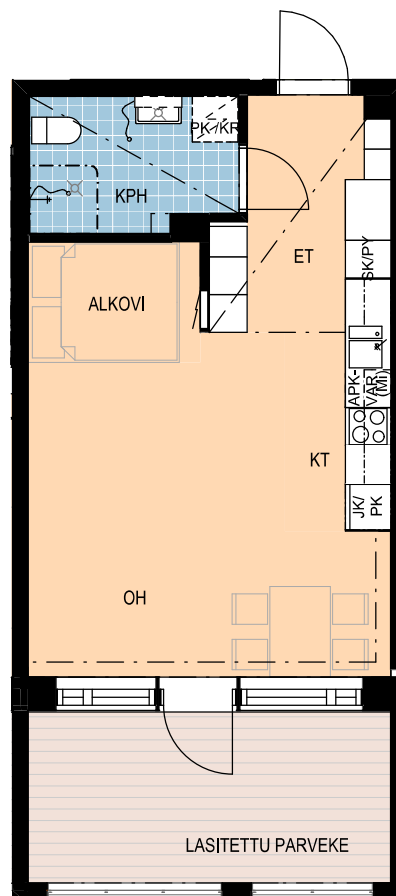

	Selite	Teksti	Selite
	Ikkuna	MH	Makuuhuone
	Ovi	OH	Olohuone
	Liukuovi	KT	Keittotila
	Komeroryhmä	VH	Vaatehuone
	Alakatto/kotelointi	KPH	Kylpyhuone
	Seinä/hormi	WC	WC
	Allas ja käsisuihku	S	Löylyhuone
	Tiskiallas	SK	Siivouskomero
	WC-istuin	SK/PY	Siivouskomero pyykkikorilla
	Lattiakaivo	PY	Pyykkikomero
	Suihku	LTO	Lämmöntalteenottoalaite
	Liesi		
	Muu sähkölaite		
	Jääpakastinkaappi		
	Jääpakastinkaapin tilavaraus		
	Astianpesukoneen tilavaraus		
	Pesukoneen ja kuivausrummun tilavaraus		
	Mikron tilanvaraus		
	Pyörätuolin pyörähdysympyrä ja tilavaraus (mm)		

2h + kt
46 m²

B30 - 1. kerros
B37 - 2. kerros
B44 - 3. kerros
B51 - 4. kerros
B58 - 5. kerros

Sijainti rakennuksessa

Huoneiston tiedot

2h+kt

45,5 m²

B65 - 6. kerros

Sijainti rakennuksessa

Huoneiston tiedot

2h+kt
45,5 m²

B69 - 7. kerros

Sijainti rakennuksessa

Huoneiston tiedot

2h+kt
45,5 m²

B72 - 8. kerros

Sijainti rakennuksessa

Huoneiston tiedot

1h+kt

36,5 m²

B31 - 1. kerros

Sijainti rakennuksessa

Huoneiston tiedot

1h+kt
36,5 m²

- B38 - 2. kerros
- B45 - 3. kerros
- B52 - 4. kerros
- B59 - 5. kerros
- B66 - 6. kerros