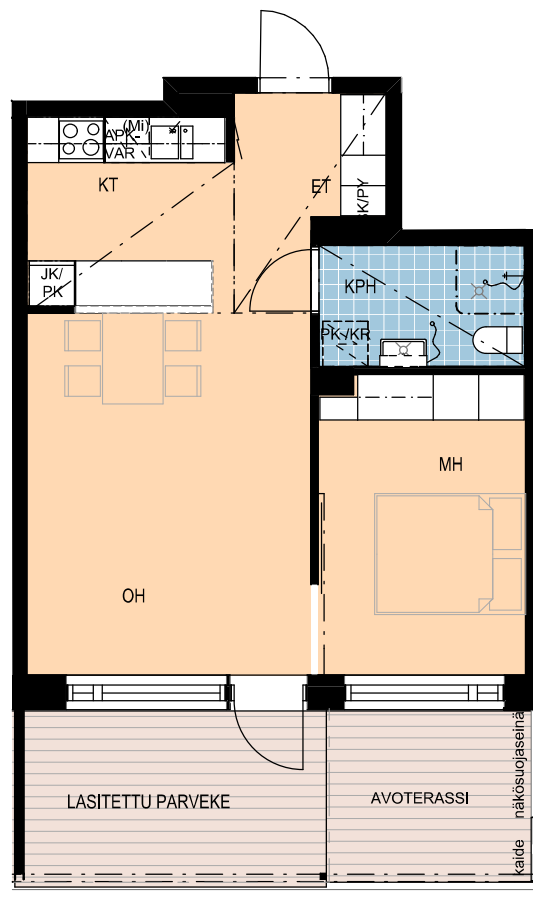

	Selite	Teksti	Selite
	Ikkuna	MH	Makuuhuone
	Ovi	OH	Olohuone
	Liukuovi	KT	Keittotila
	Komeroryhmä	VH	Vaatehuone
	Alakatto/kotelointi	KPH	Kylpyhuone
	Seinä/hormi	WC	WC
	Allas ja käsisuihku	S	Löylyhuone
	Tiskiallas	SK	Siivouskomero
	WC-istuin	SK/PY	Siivouskomero pyykkikorilla
	Lattiakaivo	PY	Pyykkikomero
	Suihku	LTO	Lämmöntalteenottoalaite
	Liesi		
	Muu sähkölaite		
	Jääpakastinkaappi		
	Jääpakastinkaapin tilavaraus		
	Astianpesukoneen tilavaraus		
	Pesukoneen ja kuivausrummun tilavaraus		
	Mikron tilanvaraus		
	Pyörätuolin pyörähdysympyrä ja tilavaraus (mm)		

A18 - 6. kerros

Sijainti rakennuksessa

Huoneiston tiedot

2h+kt
52,5 m²

A22 - 7. kerros

Sijainti rakennuksessa

Huoneiston tiedot

2h+kt
52,5 m²

2h + kt
46 m²

B30 - 1. kerros
B37 - 2. kerros
B44 - 3. kerros
B51 - 4. kerros
B58 - 5. kerros

Sijainti rakennuksessa

Huoneiston tiedot

2h+kt

45,5 m²

B65 - 6. kerros

Sijainti rakennuksessa

Huoneiston tiedot

2h+kt
45,5 m²

B69 - 7. kerros

Sijainti rakennuksessa

Huoneiston tiedot

2h+kt
45,5 m²

B72 - 8. kerros

Sijainti rakennuksessa