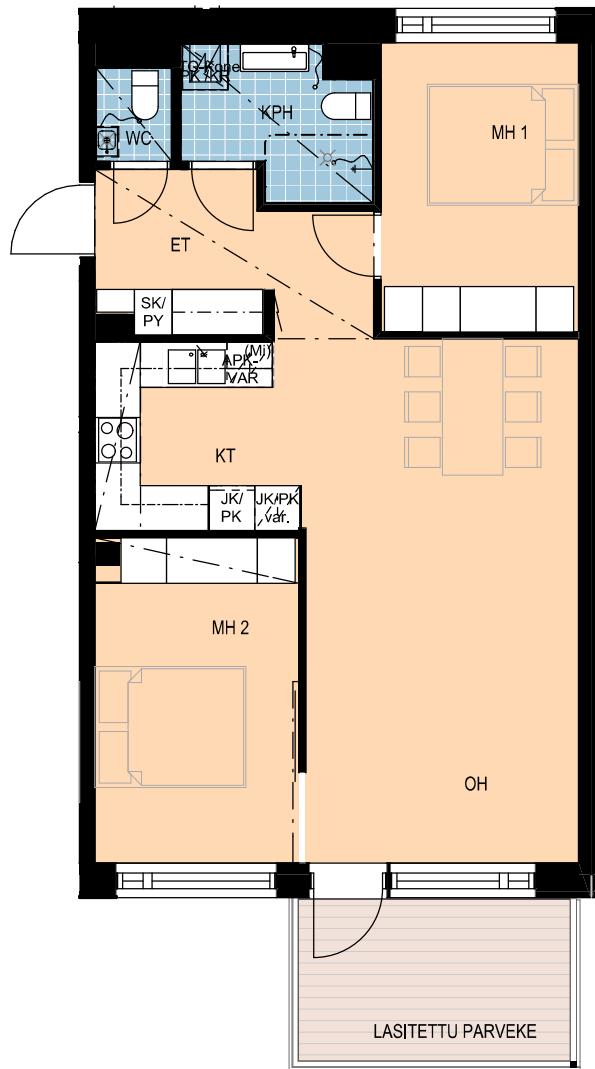

	Selite	Teksti	Selite
	Ikkuna	MH	Makuuhuone
	Ovi	OH	Olohuone
	Liukuovi	KT	Keittotila
	Komeroryhmä	VH	Vaatehuone
	Alakatto/kotelointi	KPH	Kylpyhuone
	Seinä/hormi	WC	WC
	Allas ja käsisuihku	S	Löylyhuone
	Tiskiallas	SK	Siivouskomero
	WC-istuin	SK/PY	Siivouskomero pyykkikorilla
	Lattiakaivo	PY	Pyykkikomero
	Suihku	LTO	Lämmöntalteenottoalaite
	Liesi		
	Muu sähkölaite		
	Jääpakastinkaappi		
	Jääpakastinkaapin tilavaraus		
	Astianpesukoneen tilavaraus		
	Pesukoneen ja kuivausrummun tilavaraus		
	Mikron tilanvaraus		
	Pyörätuolin pyörähdysympyrä ja tilavaraus (mm)		

2h+kt
49,0 m²

B29 - 1. kerros

Sijainti rakennuksessa

Huoneiston tiedot

3h + kt
68,5 m²

B36 - 2. kerros
B43 - 3. kerros
B50 - 4. kerros
B57 - 5. kerros
B64 - 6. kerros

Sijainti rakennuksessa

Huoneiston tiedot

3h + kt
68,5 m²

B68 - 7. kerros

Sijainti rakennuksessa

Huoneiston tiedot

3h+kt
68,5 m²

B71 - 8. kerros

Sijainti rakennuksessa

Huoneiston tiedot

2h + kt
46 m²

B30 - 1. kerros
B37 - 2. kerros
B44 - 3. kerros
B51 - 4. kerros
B58 - 5. kerros

Sijainti rakennuksessa

Huoneiston tiedot

2h+kt

45,5 m²

B65 - 6. kerros

Sijainti rakennuksessa