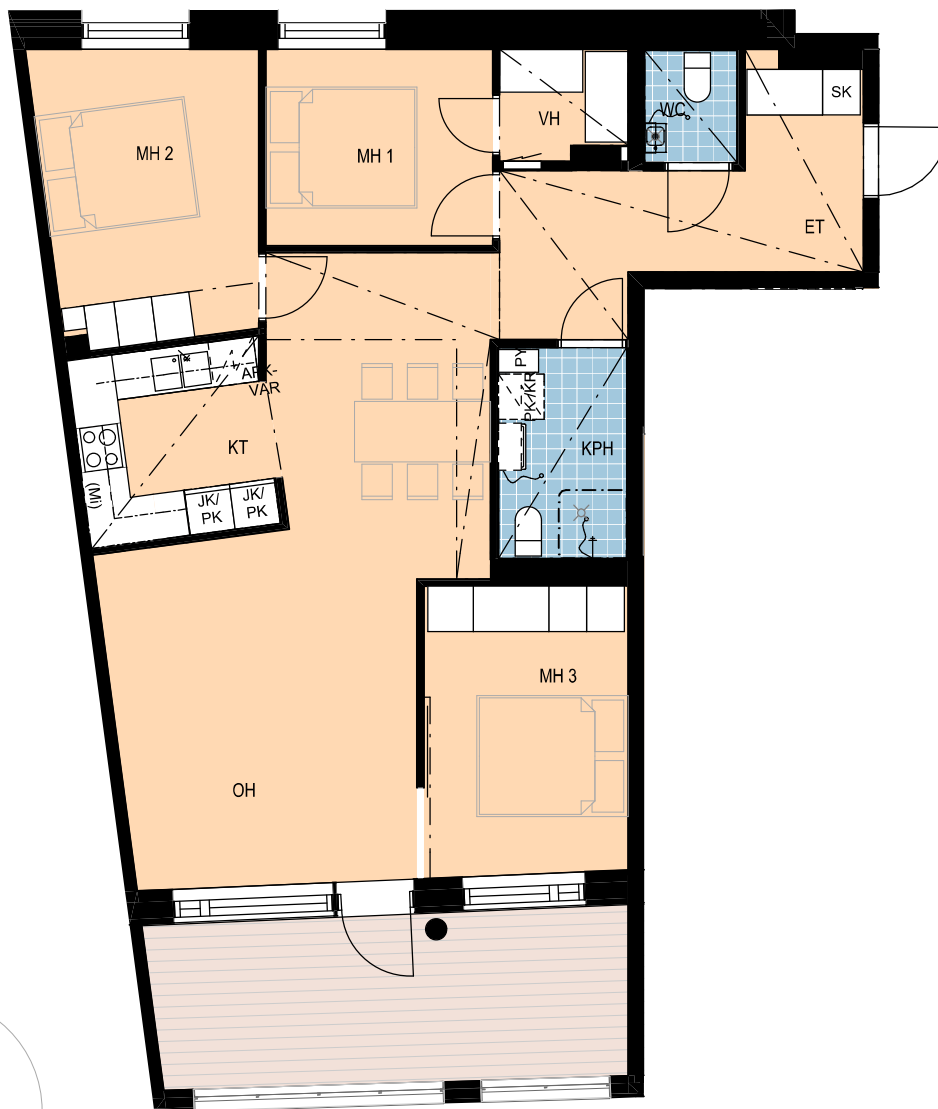

	Selite	Teksti	Selite
	Ikkuna	MH	Makuuhuone
	Ovi	OH	Olohuone
	Liukuovi	KT	Keittotila
	Komeroryhmä	VH	Vaatehuone
	Alakatto/kotelointi	KPH	Kylpyhuone
	Seinä/hormi	WC	WC
	Allas ja käsisuihku	S	Löylyhuone
	Tiskiallas	SK	Siivouskomero
	WC-istuin	SK/PY	Siivouskomero pyykkikorilla
	Lattiakaivo	PY	Pyykkikomero
	Suihku	LTO	Lämmöntalteenottoalaite
	Liesi		
	Muu sähkölaite		
	Jääpakastinkaappi		
	Jääpakastinkaapin tilavaraus		
	Astianpesukoneen tilavaraus		
	Pesukoneen ja kuivausrummun tilavaraus		
	Mikron tilanvaraus		
	Pyörätuolin pyörähdysympyrä ja tilavaraus (mm)		

A18 - 6. kerros

Sijainti rakennuksessa

Huoneiston tiedot

2h+kt
52,5 m²

A22 - 7. kerros

Sijainti rakennuksessa

Huoneiston tiedot

2h+kt
52,5 m²

A23 - 7. kerros

Sijainti rakennuksessa

Huoneiston tiedot

2h+kt
45,5 m²

A27 - 8. kerros

Sijainti rakennuksessa

Huoneiston tiedot

3h + kt
59 m²

B39 - 2. kerros

B46 - 3. kerros

B53 - 4. kerros

Sijainti rakennuksessa

Huoneiston tiedot

4h + kt
87 m²

B60 - 5. kerros
B67 - 6. kerros

Sijainti rakennuksessa