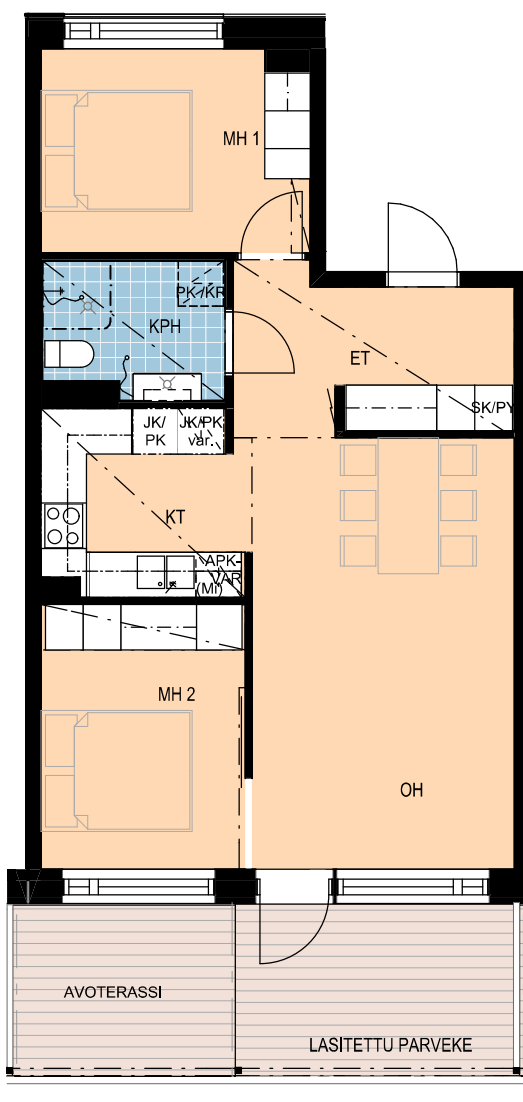

	Selite	Teksti	Selite
	Ikkuna	MH	Makuuhuone
	Ovi	OH	Olohuone
	Liukuovi	KT	Keittotila
	Komeroryhmä	VH	Vaatehuone
	Alakatto/kotelointi	KPH	Kylpyhuone
	Seinä/hormi	WC	WC
	Allas ja käsisuihku	S	Löylyhuone
	Tiskiallas	SK	Siivouskomero
	WC-istuin	SK/PY	Siivouskomero pyykkikorilla
	Lattiakaivo	PY	Pyykkikomero
	Suihku	LTO	Lämmöntalteenottoalaite
	Liesi		
	Muu sähkölaite		
	Jääpakastinkaappi		
	Jääpakastinkaapin tilavaraus		
	Astianpesukoneen tilavaraus		
	Pesukoneen ja kuivausrummun tilavaraus		
	Mikron tilanvaraus		
	Pyörätuolin pyörähdysympyrä ja tilavaraus (mm)		

A23 - 7. kerros

Sijainti rakennuksessa

Huoneiston tiedot

2h+kt
45,5 m²

A27 - 8. kerros

Sijainti rakennuksessa

Huoneiston tiedot

3h + kt
59 m²

A4 - 2. kerros
A8 - 3. kerros
A12 - 4. kerros

Sijainti rakennuksessa

Huoneiston tiedot

3h+kt
58,5 m²

A16 - 5. kerros

A20 - 6. kerros

Sijainti rakennuksessa

Huoneiston tiedot

3h+kt
58,5 m²

A24 - 7. kerros

Sijainti rakennuksessa

Huoneiston tiedot

3h+kt
58,5 m²

A28 - 8. kerros

Sijainti rakennuksessa

Huoneiston tiedot