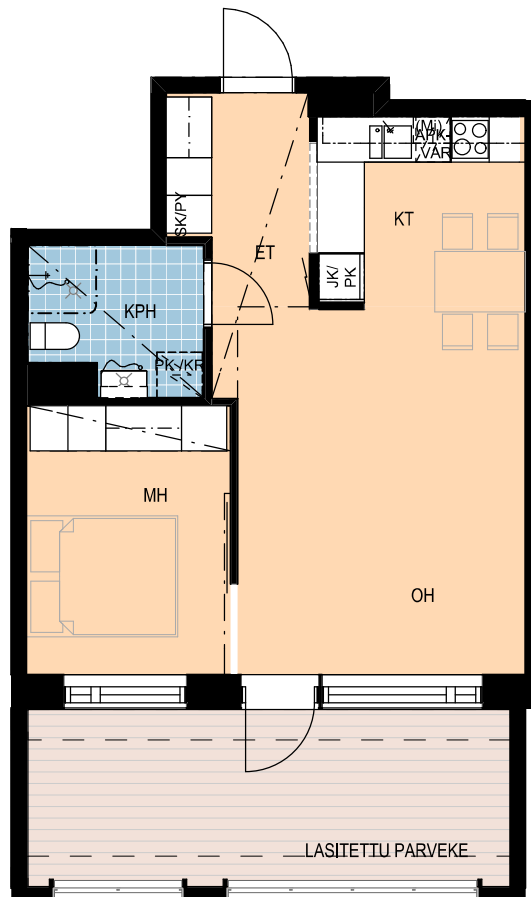

	Selite	Teksti	Selite
	Ikkuna	MH	Makuuhuone
	Ovi	OH	Olohuone
	Liukuovi	KT	Keittotila
	Komeroryhmä	VH	Vaatehuone
	Alakatto/kotelointi	KPH	Kylpyhuone
	Seinä/hormi	WC	WC
	Allas ja käsisuihku	S	Löylyhuone
	Tiskiallas	SK	Siivouskomero
	WC-istuin	SK/PY	Siivouskomero pyykkikorilla
	Lattiakaivo	PY	Pyykkikomero
	Suihku	LTO	Lämmöntalteenottoalaite
	Liesi		
	Muu sähkölaite		
	Jääpakastinkaappi		
	Jääpakastinkaapin tilavaraus		
	Astianpesukoneen tilavaraus		
	Pesukoneen ja kuivausrummun tilavaraus		
	Mikron tilanvaraus		
	Pyörätuolin pyörähdysympyrä ja tilavaraus (mm)		

A18 - 6. kerros

Sijainti rakennuksessa

Huoneiston tiedot

2h+kt
52,5 m²

A22 - 7. kerros

Sijainti rakennuksessa

Huoneiston tiedot

2h+kt
52,5 m²

A26 - 8. kerros

Sijainti rakennuksessa

Huoneiston tiedot

2h+kt
45,5 m²

A3 - 2. kerros
A7 - 3. kerros
A11 - 4. kerros
A15 - 5. kerros
A19 - 6. kerros

Sijainti rakennuksessa

Huoneiston tiedot

2h+kt
45,5 m²

A23 - 7. kerros

Sijainti rakennuksessa

Huoneiston tiedot

2h+kt
45,5 m²

A27 - 8. kerros

Sijainti rakennuksessa

Huoneiston tiedot

3h + kt
59 m²