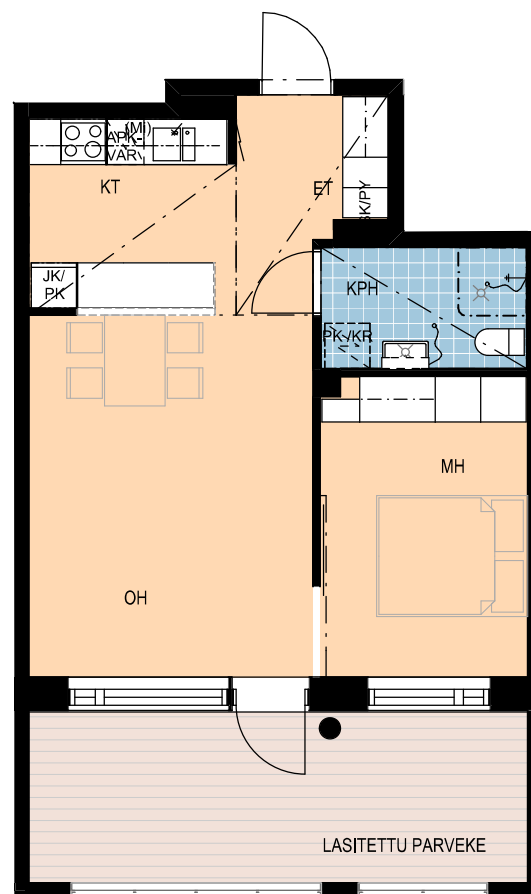

	Selite	Teksti	Selite
	Ikkuna	MH	Makuuhuone
	Ovi	OH	Olohuone
	Liukuovi	KT	Keittotila
	Komeroryhmä	VH	Vaatehuone
	Alakatto/kotelointi	KPH	Kylpyhuone
	Seinä/hormi	WC	WC
	Allas ja käsisuihku	S	Löylyhuone
	Tiskiallas	SK	Siivouskomero
	WC-istuin	SK/PY	Siivouskomero pyykkikorilla
	Lattiakaivo	PY	Pyykkikomero
	Suihku	LTO	Lämmöntalteenottoalaite
	Liesi		
	Muu sähkölaite		
	Jääpakastinkaappi		
	Jääpakastinkaapin tilavaraus		
	Astianpesukoneen tilavaraus		
	Pesukoneen ja kuivausrummun tilavaraus		
	Mikron tilanvaraus		
	Pyörätuolin pyörähdysympyrä ja tilavaraus (mm)		

2h+kt
49,0 m²

B29 - 1. kerros

Sijainti rakennuksessa

Huoneiston tiedot

3h + kt
68,5 m²

B36 - 2. kerros
B43 - 3. kerros
B50 - 4. kerros
B57 - 5. kerros
B64 - 6. kerros

Sijainti rakennuksessa

Huoneiston tiedot

3h + kt
68,5 m²

B68 - 7. kerros

Sijainti rakennuksessa

Huoneiston tiedot

3h+kt
68,5 m²

B71 - 8. kerros

Sijainti rakennuksessa

Huoneiston tiedot

2h + kt
46 m²

B30 - 1. kerros
B37 - 2. kerros
B44 - 3. kerros
B51 - 4. kerros
B58 - 5. kerros

Sijainti rakennuksessa

Huoneiston tiedot

2h+kt

45,5 m²

B65 - 6. kerros

Sijainti rakennuksessa