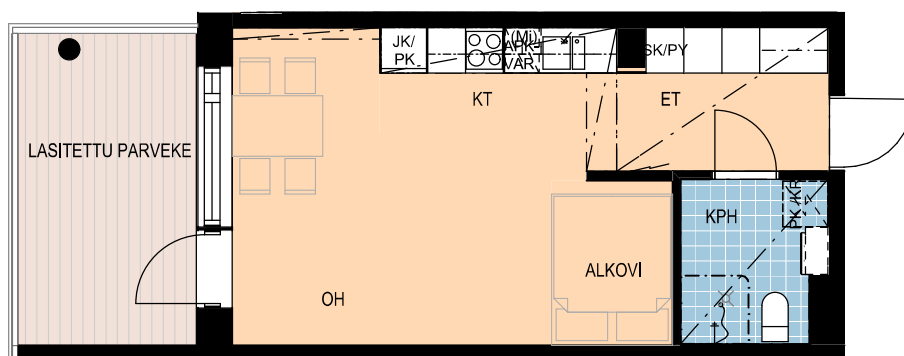

Huoneiston tiedot

1h+kt
33 m²

B34 - 2. kerros

B41 - 3. kerros

B48 - 4. kerros

B55 - 5. kerros

B62 - 6. kerros

Sijainti rakennuksessa