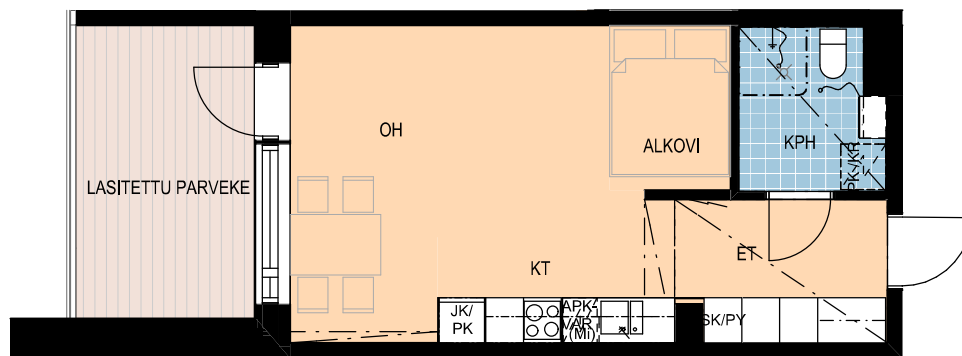

Huoneiston tiedot

1h+kt

32,5 m²

B33 - 2. kerros

B40 - 3. kerros

B47 - 4. kerros

B54 - 5. kerros

B61 - 6. kerros

Sijainti rakennuksessa