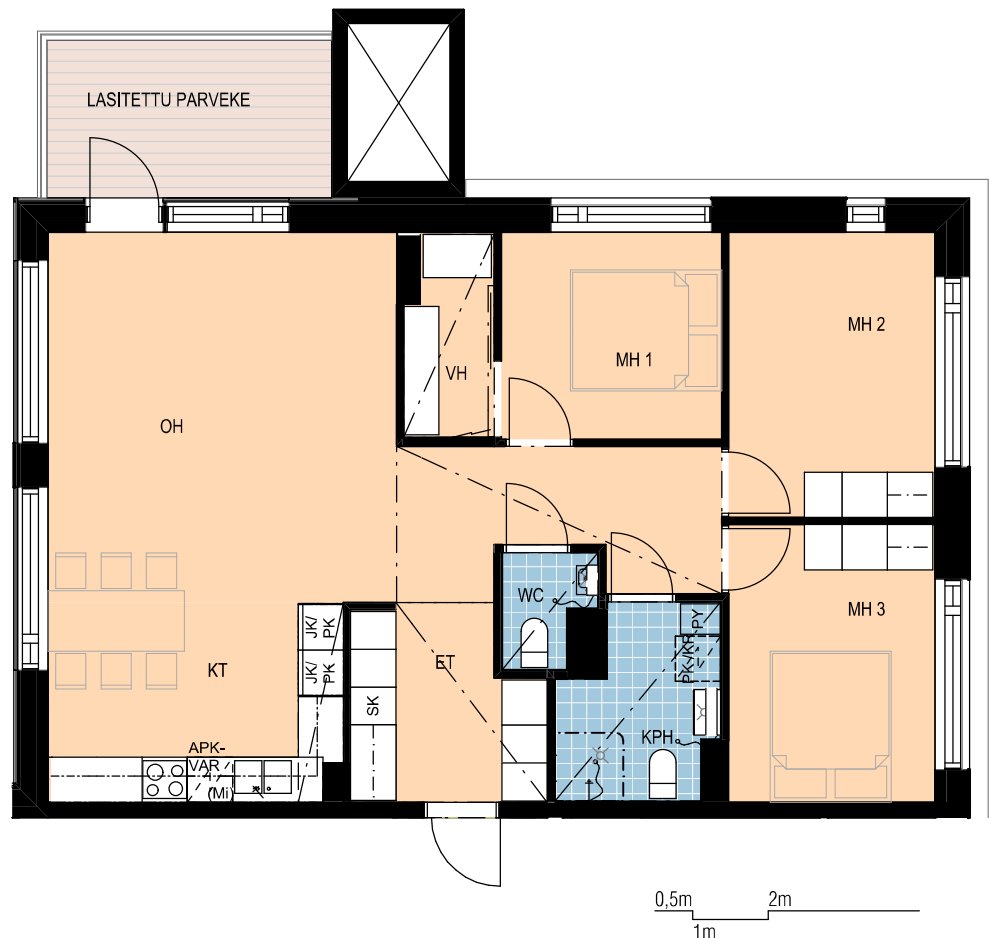

	Selite	Teksti	Selite
	Ikkuna	MH	Makuuhuone
	Ovi	OH	Olohuone
	Liukuovi	KT	Keittotila
	Komeroryhmä	VH	Vaatehuone
	Alakatto/kotelointi	KPH	Kylpyhuone
	Seinä/hormi	WC	WC
	Allas ja käsisuihku	S	Löylyhuone
	Tiskiallas	SK	Siivouskomero
	WC-istuin	SK/PY	Siivouskomero pyykkikorilla
	Lattiakaivo	PY	Pyykkikomero
	Suihku	LTO	Lämmöntalteenottoalaite
	Liesi		
	Muu sähkölaite		
	Jääpakastinkaappi		
	Jääpakastinkaapin tilavaraus		
	Astianpesukoneen tilavaraus		
	Pesukoneen ja kuivausrummun tilavaraus		
	Mikron tilanvaraus		
	Pyörätuolin pyörähdysympyrä ja tilavaraus (mm)		

Huoneiston tiedot

4h+kt
87,5 m²

A1 - 2. kerros

Sijainti rakennuksessa

Huoneiston tiedot

4h + kt
87 m²

A5 - 3. kerros
A9 - 4. kerros
A13 - 5. kerros
A17 - 6. kerros

Sijainti rakennuksessa

Huoneiston tiedot

4h + kt
87 m²

A21 - 7. kerros

A25 - 8. kerros

Sijainti rakennuksessa

Huoneiston tiedot

2h+kt

52,5 m²

A2 - 2. kerros

A6 - 3. kerros

A10 - 4. kerros

Sijainti rakennuksessa

Huoneiston tiedot

2h+kt

52,0 m²

A14 - 5. kerros