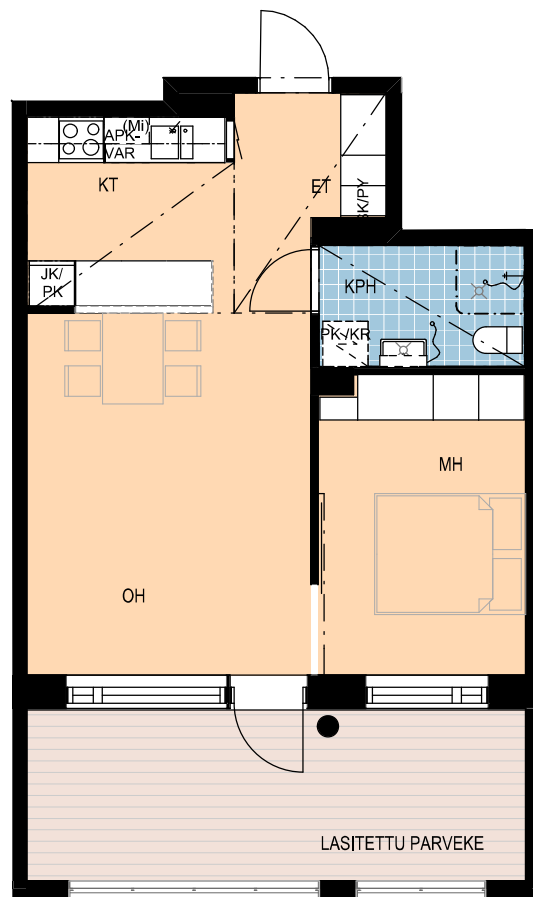

	Selite	Teksti	Selite
	Ikkuna	MH	Makuuhuone
	Ovi	OH	Olohuone
	Liukuovi	KT	Keittotila
	Komeroryhmä	VH	Vaatehuone
	Alakatto/kotelointi	KPH	Kylpyhuone
	Seinä/hormi	WC	WC
	Allas ja käsisuihku	S	Löylyhuone
	Tiskiallas	SK	Siivouskomero
	WC-istuin	SK/PY	Siivouskomero pyykkikorilla
	Lattiakaivo	PY	Pyykkikomero
	Suihku	LTO	Lämmöntalteenottoalaite
	Liesi		
	Muu sähkölaite		
	Jääpakastinkaappi		
	Jääpakastinkaapin tilavaraus		
	Astianpesukoneen tilavaraus		
	Pesukoneen ja kuivausrummun tilavaraus		
	Mikron tilanvaraus		
	Pyörätuolin pyörähdysympyrä ja tilavaraus (mm)		

A18 - 6. kerros

Sijainti rakennuksessa

Huoneiston tiedot

2h+kt
52,5 m²

A22 - 7. kerros

Sijainti rakennuksessa

Huoneiston tiedot

2h+kt
52,5 m²

2h + kt
46 m²

B30 - 1. kerros
B37 - 2. kerros
B44 - 3. kerros
B51 - 4. kerros
B58 - 5. kerros

Sijainti rakennuksessa

Huoneiston tiedot

2h+kt

45,5 m²

B65 - 6. kerros

Sijainti rakennuksessa

Huoneiston tiedot

2h+kt
45,5 m²

B69 - 7. kerros

Sijainti rakennuksessa

Huoneiston tiedot

2h+kt
45,5 m²

B72 - 8. kerros

Sijainti rakennuksessa