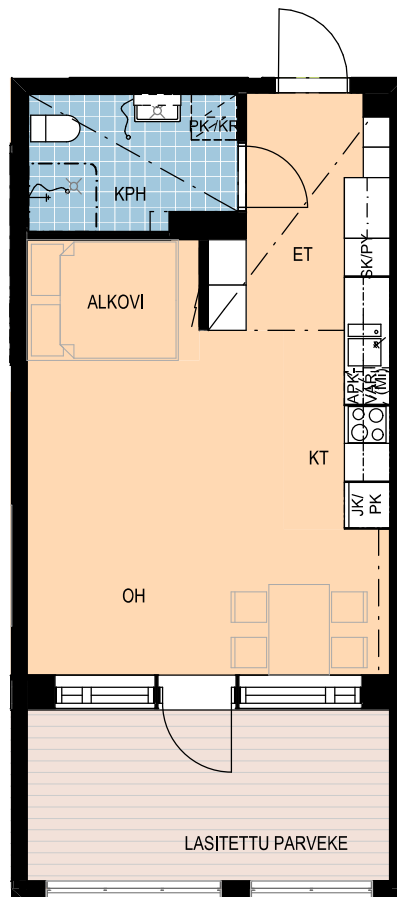

Huoneiston tiedot

1h+kt
36,5 m²

- B38 - 2. kerros
- B45 - 3. kerros
- B52 - 4. kerros
- B59 - 5. kerros
- B66 - 6. kerros

Sijainti rakennuksessa