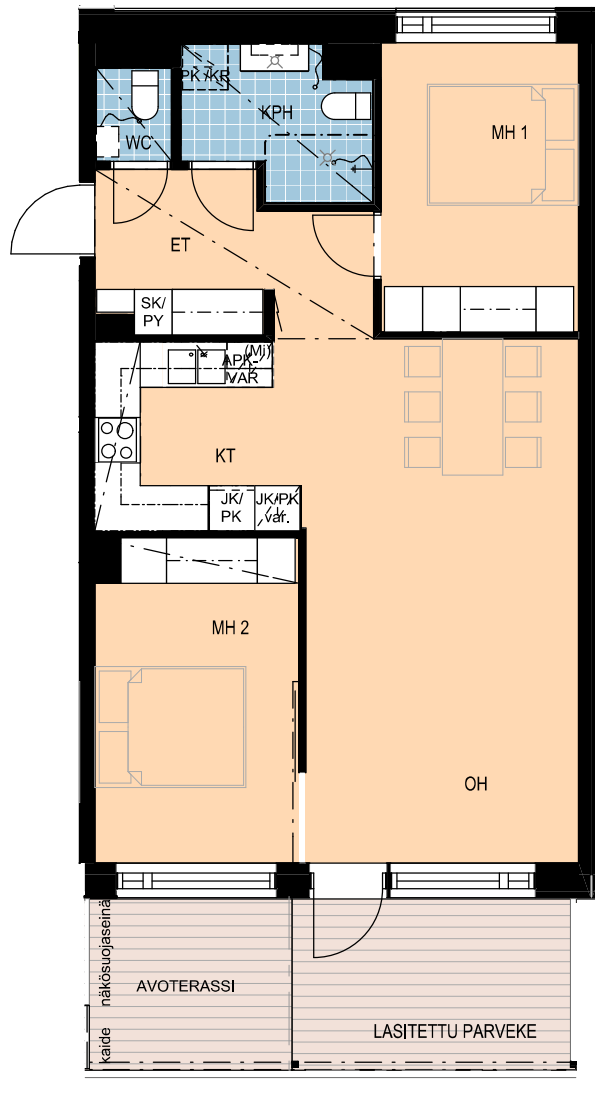

	Selite	Teksti	Selite
	Ikkuna	MH	Makuuhuone
	Ovi	OH	Olohuone
	Liukuovi	KT	Keittotila
	Komeroryhmä	VH	Vaatehuone
	Alakatto/kotelointi	KPH	Kylpyhuone
	Seinä/hormi	WC	WC
	Allas ja käsisuihku	S	Löylyhuone
	Tiskiallas	SK	Siivouskomero
	WC-istuin	SK/PY	Siivouskomero pyykkikorilla
	Lattiakaivo	PY	Pyykkikomero
	Suihku	LTO	Lämmöntalteenottoalaite
	Liesi		
	Muu sähkölaite		
	Jääpakastinkaappi		
	Jääpakastinkaapin tilavaraus		
	Astianpesukoneen tilavaraus		
	Pesukoneen ja kuivausrummun tilavaraus		
	Mikron tilanvaraus		
	Pyörätuolin pyörähdysympyrä ja tilavaraus (mm)		

A18 - 6. kerros

Sijainti rakennuksessa

Huoneiston tiedot

2h+kt
52,5 m²

A22 - 7. kerros

Sijainti rakennuksessa

Huoneiston tiedot

2h+kt
52,5 m²

2h+kt
49,0 m²

B29 - 1. kerros

Sijainti rakennuksessa

Huoneiston tiedot

3h + kt
68,5 m²

B36 - 2. kerros
B43 - 3. kerros
B50 - 4. kerros
B57 - 5. kerros
B64 - 6. kerros

Sijainti rakennuksessa

Huoneiston tiedot

3h + kt
68,5 m²

B68 - 7. kerros

Sijainti rakennuksessa

Huoneiston tiedot

3h+kt
68,5 m²

B71 - 8. kerros

Sijainti rakennuksessa

Huoneiston tiedot