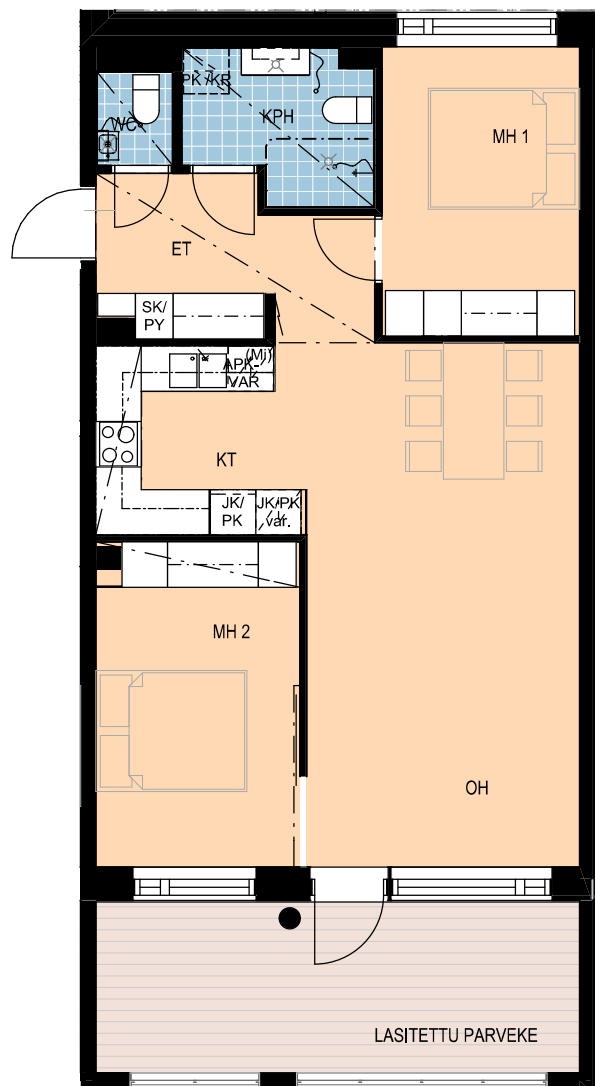

	Selite	Teksti	Selite
	Ikkuna	MH	Makuuhuone
	Ovi	OH	Olohuone
	Liukuovi	KT	Keittotila
	Komeroryhmä	VH	Vaatehuone
	Alakatto/kotelointi	KPH	Kylpyhuone
	Seinä/hormi	WC	WC
	Allas ja käsisuihku	S	Löylyhuone
	Tiskiallas	SK	Siivouskomero
	WC-istuin	SK/PY	Siivouskomero pyykkikorilla
	Lattiakaivo	PY	Pyykkikomero
	Suihku	LTO	Lämmöntalteenottoalaite
	Liesi		
	Muu sähkölaite		
	Jääpakastinkaappi		
	Jääpakastinkaapin tilavaraus		
	Astianpesukoneen tilavaraus		
	Pesukoneen ja kuivausrummun tilavaraus		
	Mikron tilanvaraus		
	Pyörätuolin pyörähdysympyrä ja tilavaraus (mm)		

A18 - 6. kerros

Sijainti rakennuksessa

Huoneiston tiedot

2h+kt
52,5 m²

A22 - 7. kerros

Sijainti rakennuksessa

Huoneiston tiedot

2h+kt
52,5 m²

2h+kt
49,0 m²

B29 - 1. kerros

Sijainti rakennuksessa

Huoneiston tiedot

3h + kt
68,5 m²

B36 - 2. kerros
B43 - 3. kerros
B50 - 4. kerros
B57 - 5. kerros
B64 - 6. kerros

Sijainti rakennuksessa

Huoneiston tiedot

3h + kt
68,5 m²

B68 - 7. kerros

Sijainti rakennuksessa

Huoneiston tiedot

3h+kt
68,5 m²

B71 - 8. kerros

Sijainti rakennuksessa

Huoneiston tiedot