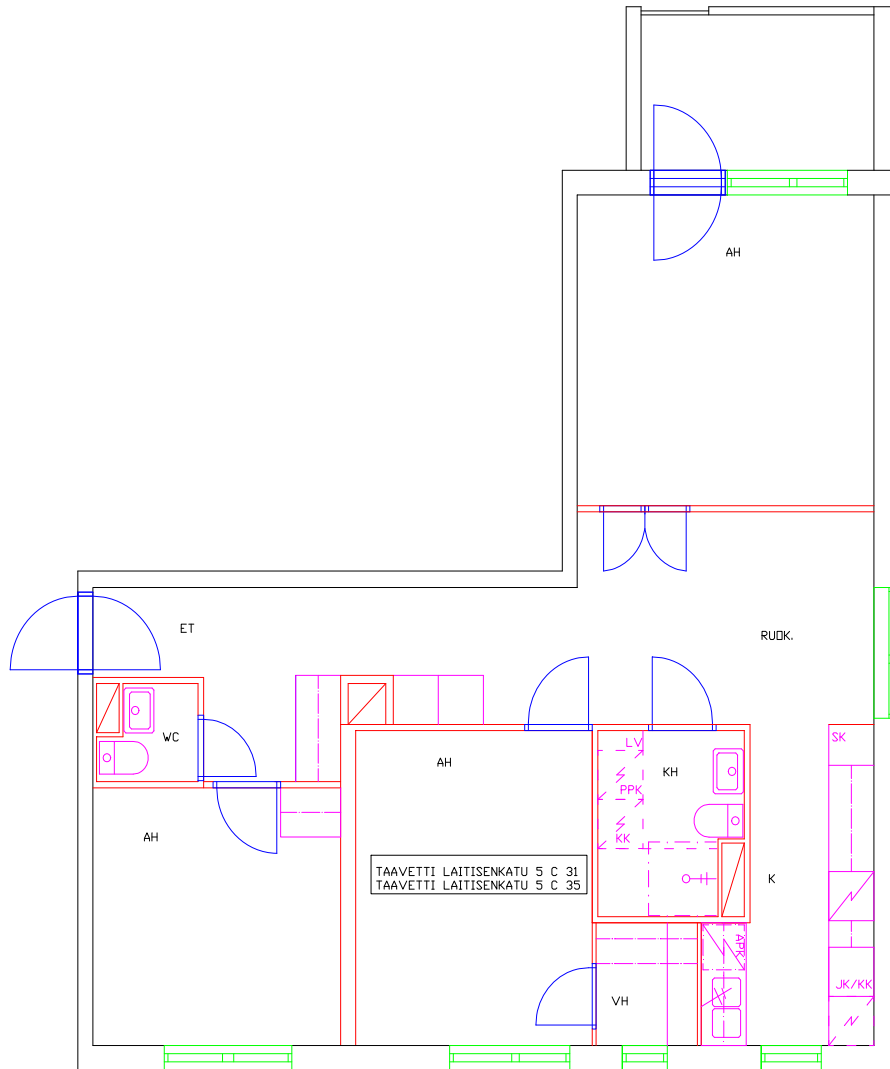

Pohjakuva huoneistosta

Taavetinkuja

Taavetti Laitisenkatu 3 C 32

Huoneistotyyppi

3 h + k

Parveke

Parveke

m²