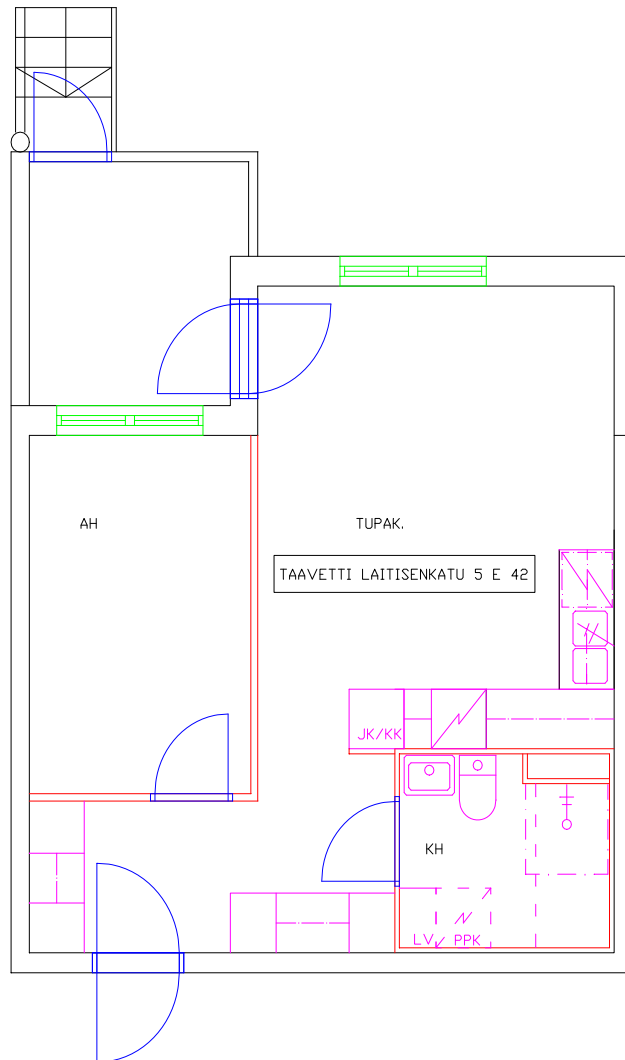

Taavetinkuja

Taavetti Laitisenkatu 4 E 42

Huoneistotyyppi

1 h + tupak

Parveke

Parveke

m²

39,00

jm²

42,02

Kerros

1

Hissi

Ei

Hella

Helkama G 5040

Jääkaappi

Helkma Hjp 372

Pohjakuva huoneistosta