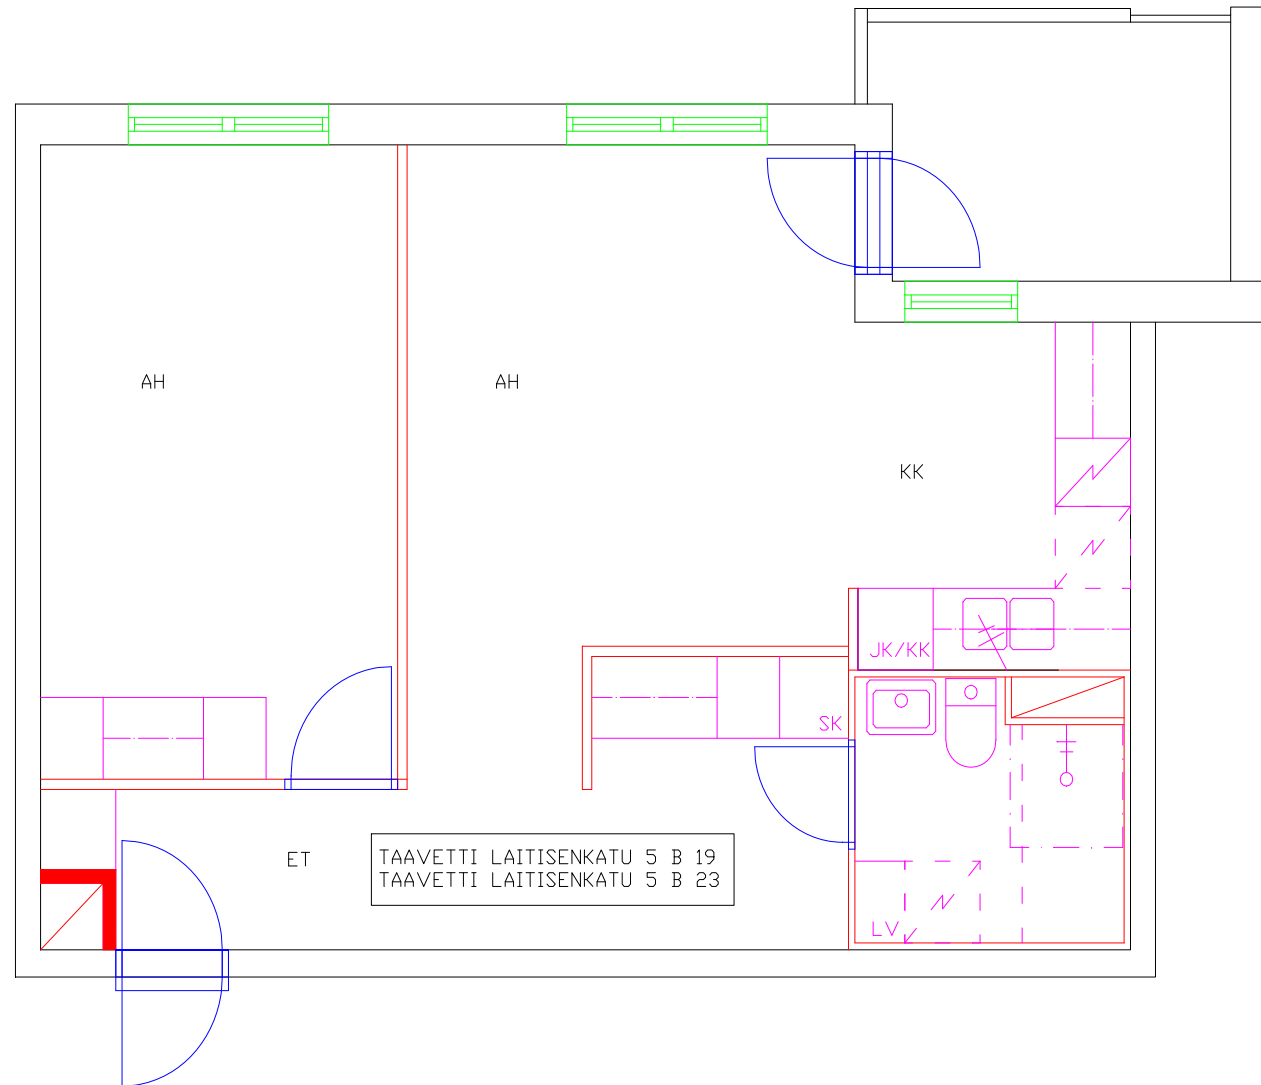

Taavetinkuja

Taavetti Laitisenkatu 2 B 23

Huoneistotyyppi

2 h + kk

Parveke

Parveke

m²

49,50

jm²

51,88

Kerros

3

Hissi

Ei

Hella

Helkama G 5040

Jääkaappi

Helkma Hjp 372

Pohjakuva huoneistosta