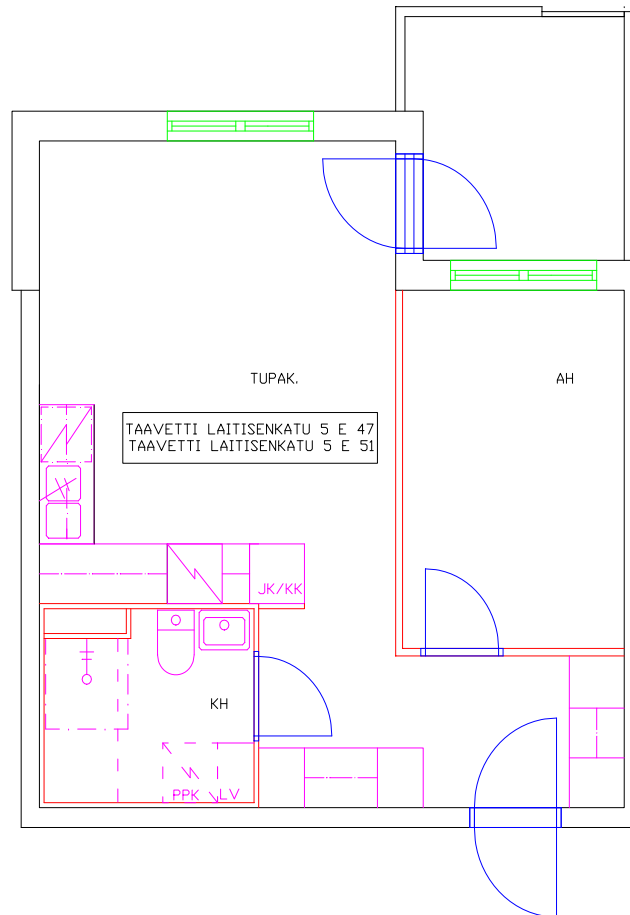

Pohjakuva huoneistosta