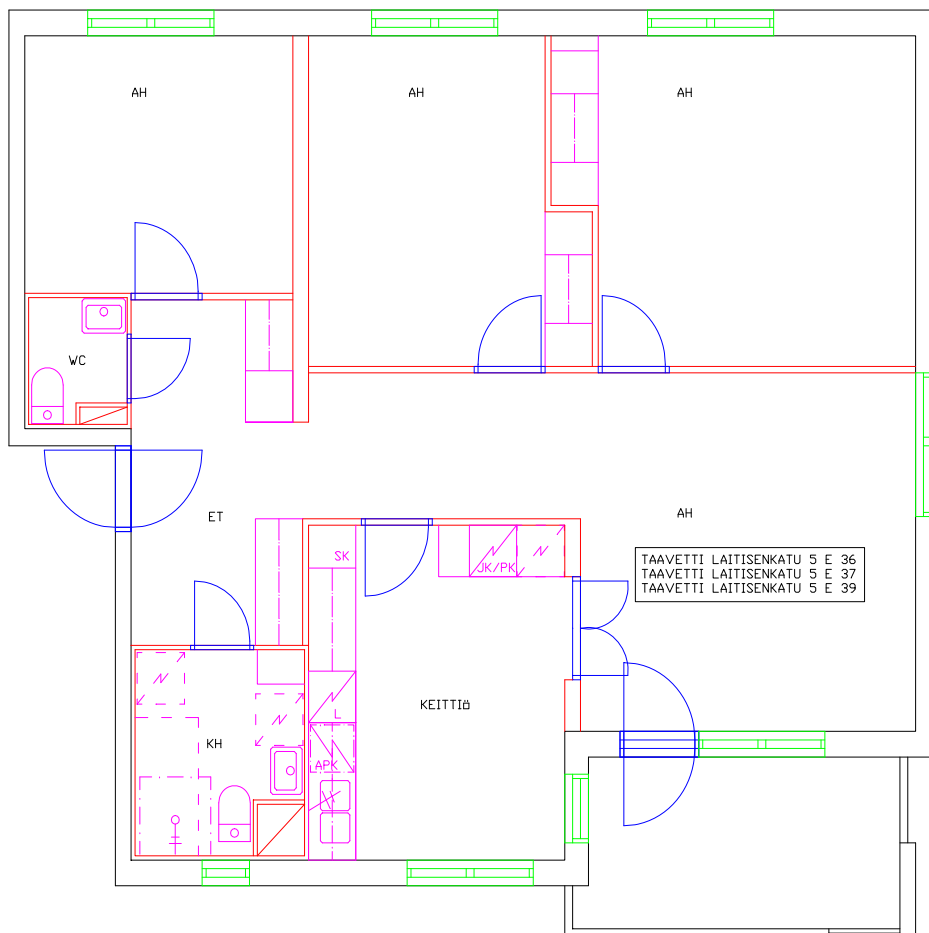

Taavetinkuja

Taavetti Laitisenkatu 4 D 36

Huoneistotyyppi

4 h + k

Parveke

Parveke

m²

93,00

jm²

87,22

Kerros

1

Hissi

Ei

Hella

Helkama G 5040

Jääkaappi

Helkma Hj 372

Pohjakuva huoneistosta