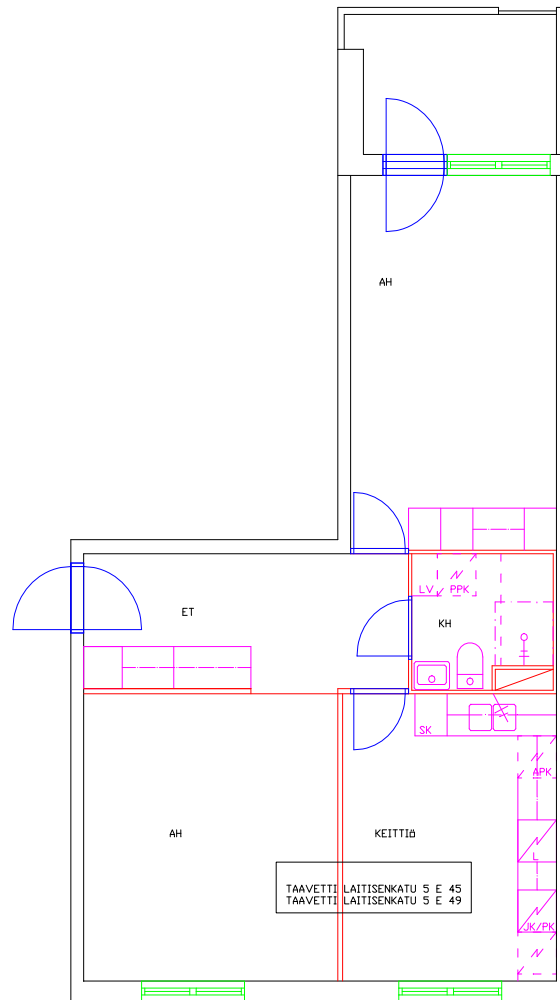

Taavetinkuja

Taavetti Laitisenkatu 4 E 45

Huoneistotyyppi

2 h + k

Parveke

Parveke

m²

62,50

jm²

62,98

Kerros

2

Hissi

Ei

Hella

Helkama G 5040

Jääkaappi

Helkma Hjp 372

Pohjakuva huoneistosta