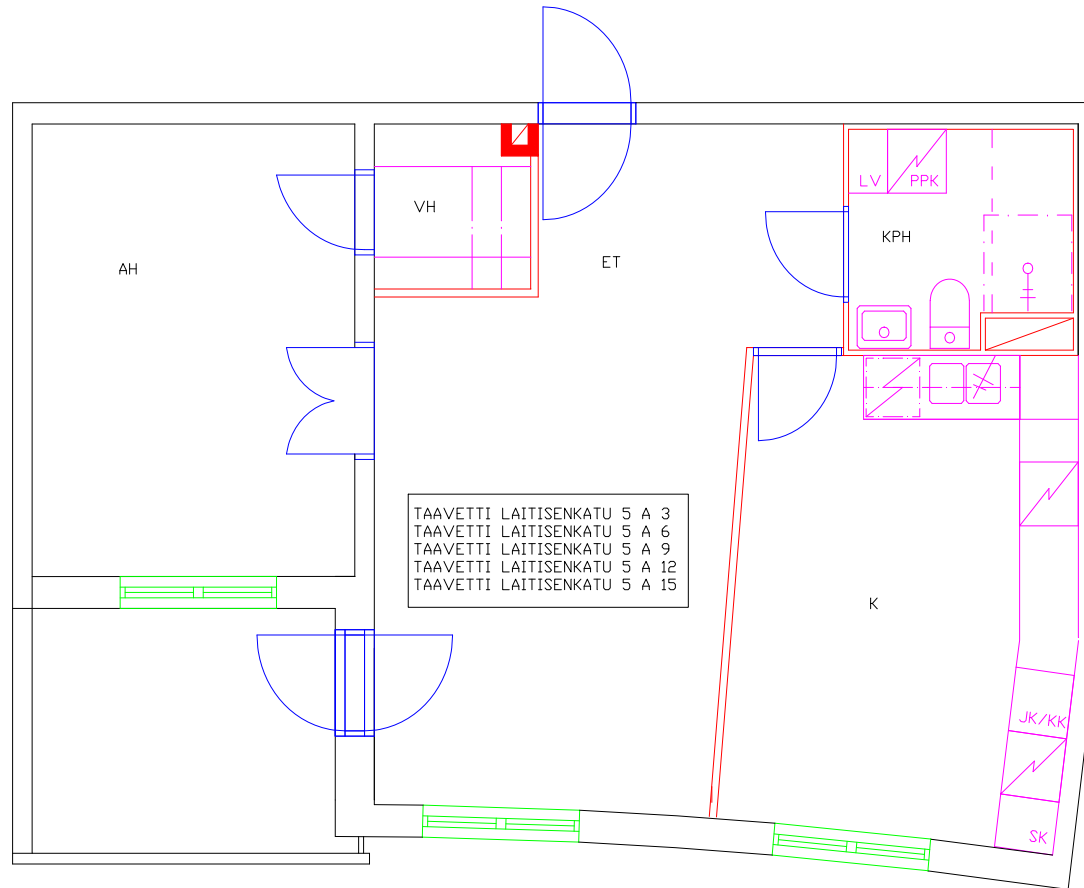

Pohjakuva huoneistosta

Pohjakuva huoneistosta

Pohjakuva huoneistosta

Taavetinkuja

Taavetti Laitisenkatu 8 A 4

Huoneistotyyppi

3 h + k

Parveke