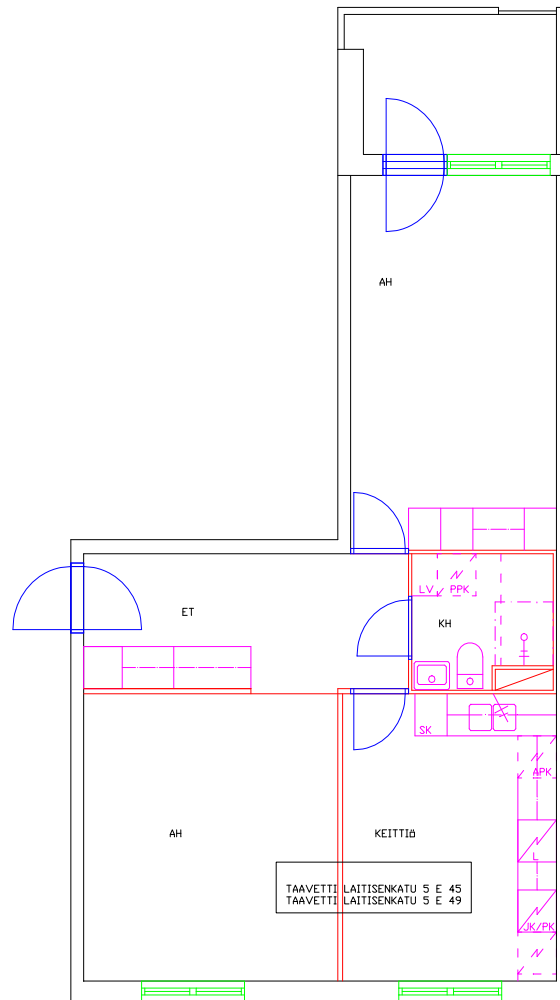

Taavetinkuja

Taavetti Laitisenkatu 5 E 49

Huoneistotyyppi

2 h + k

Parveke

Parveke

m²

62,50

jm²

63,60

Kerros

3

Hissi

Ei

Hella

Helkama G 5040

Jääkaappi

Helkma Hjp 372

Pohjakuva huoneistosta