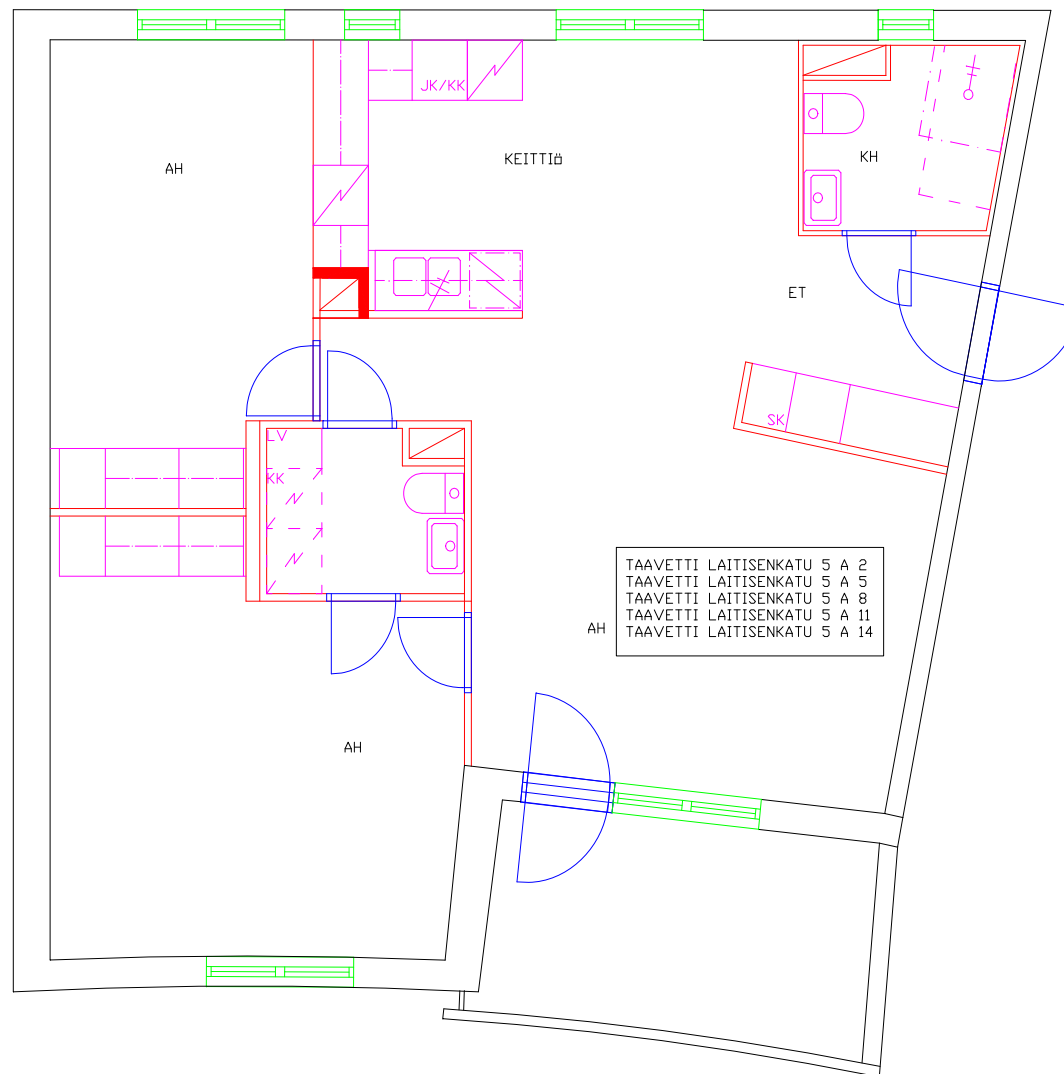

Pohjakuva huoneistosta

Pohjakuva huoneistosta

Pohjakuva huoneistosta

Taavetinkuja

Taavetti Laitisenkatu 8 A 4

Huoneistotyyppi

3 h + k

Parveke