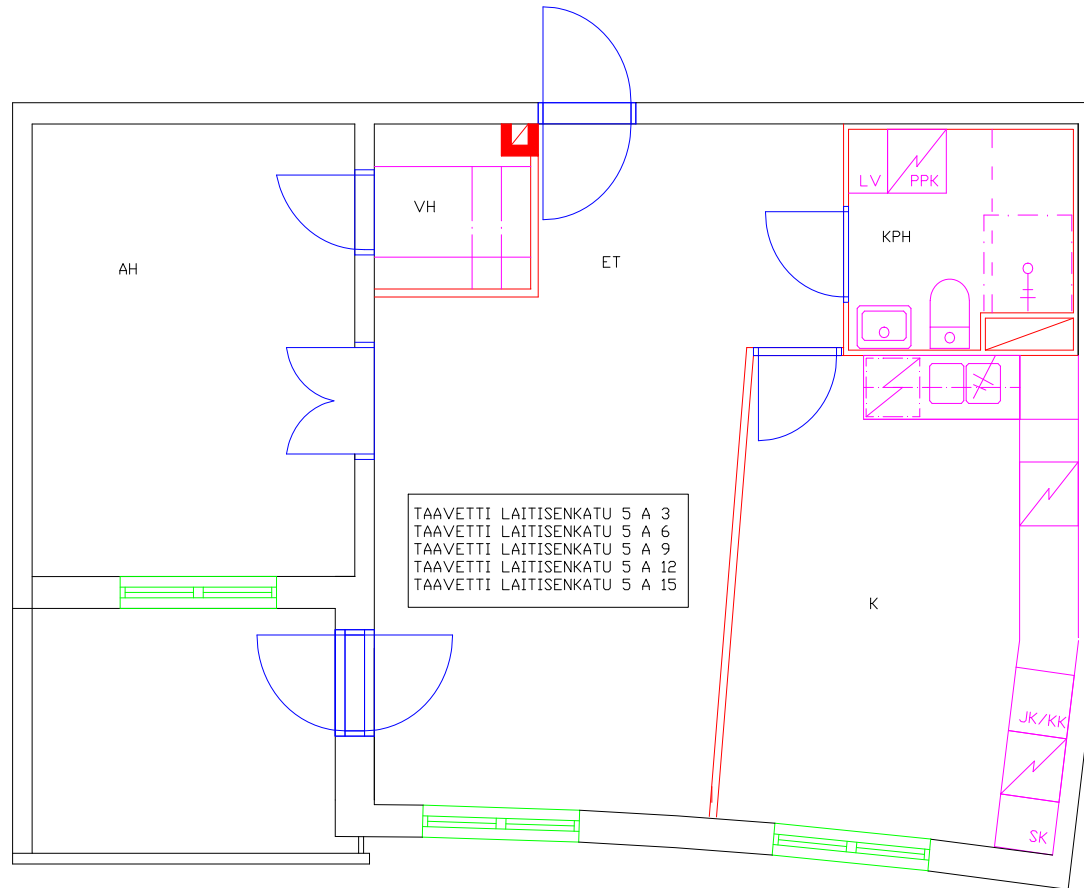

Pohjakuva huoneistosta

Pohjakuva huoneistosta

Pohjakuva huoneistosta

Taavetinkuja

Taavetti Laitisenkatu 2 A 16

Huoneistotyyppi

3 h + k

Parveke