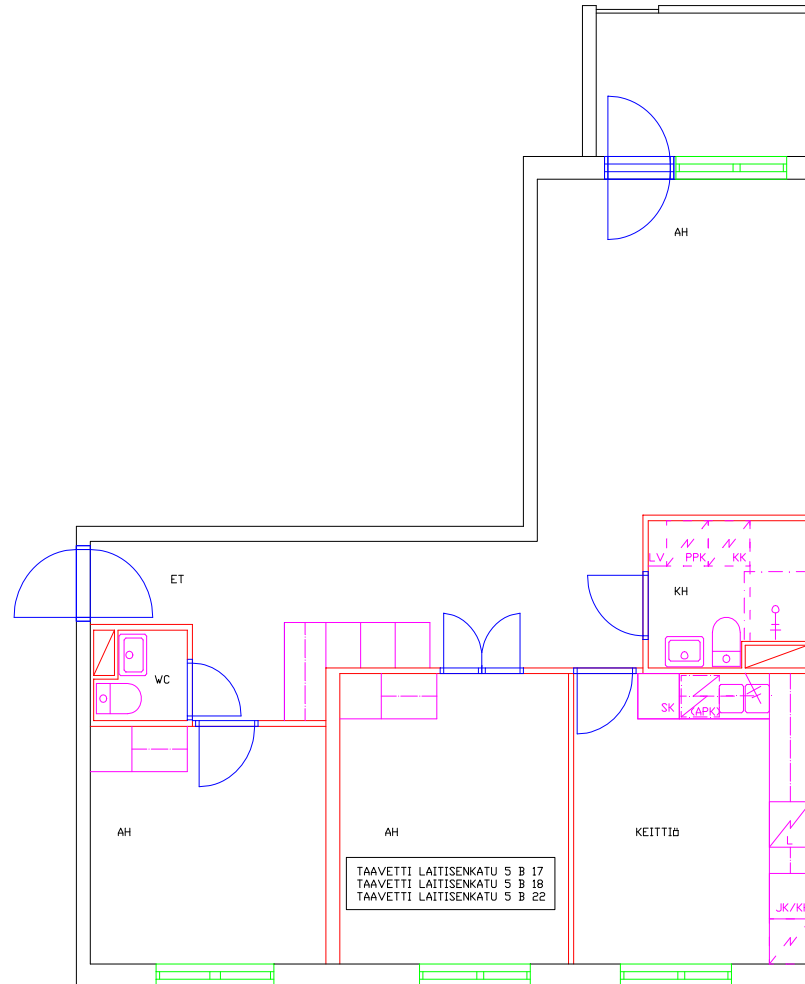

Taavetinkuja

Taavetti Laitisenkatu 2 B 23

Huoneistotyyppi

2 h + kk

Parveke

Parveke

m²

49,50