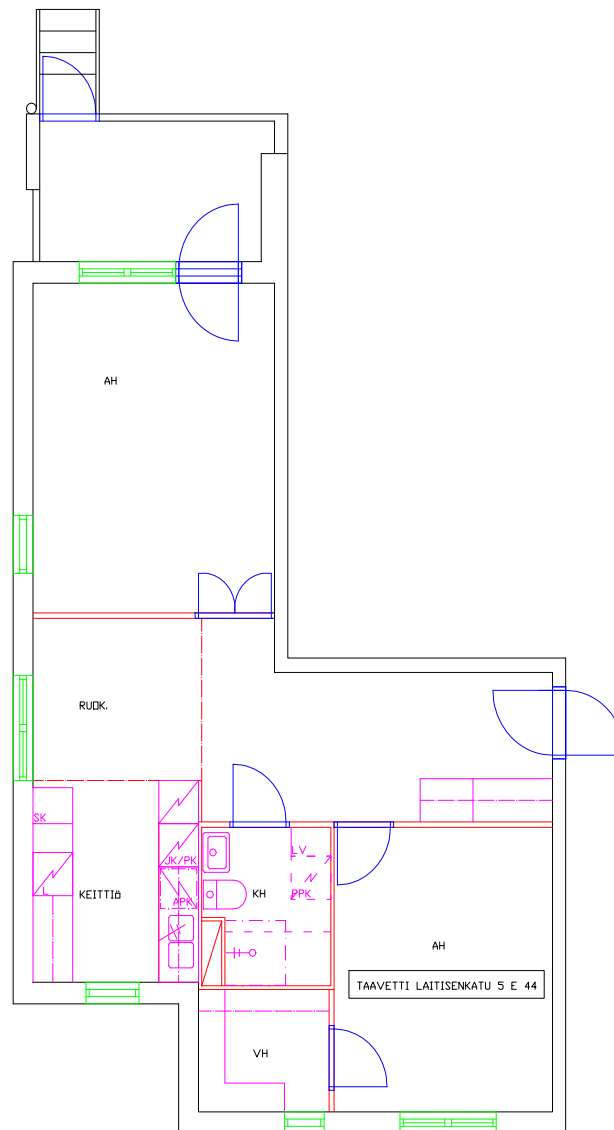

Taavetinkuja

Taavetti Laitisenkatu 4 E 44

Huoneistotyyppi

2 h + k

Parveke

Parveke

m²

64,00

jm²

63,21

Kerros

1

Hissi

Ei

Hella

Helkama G 5040

Jääkaappi

Helkma Hjp 372

Pohjakuva huoneistosta