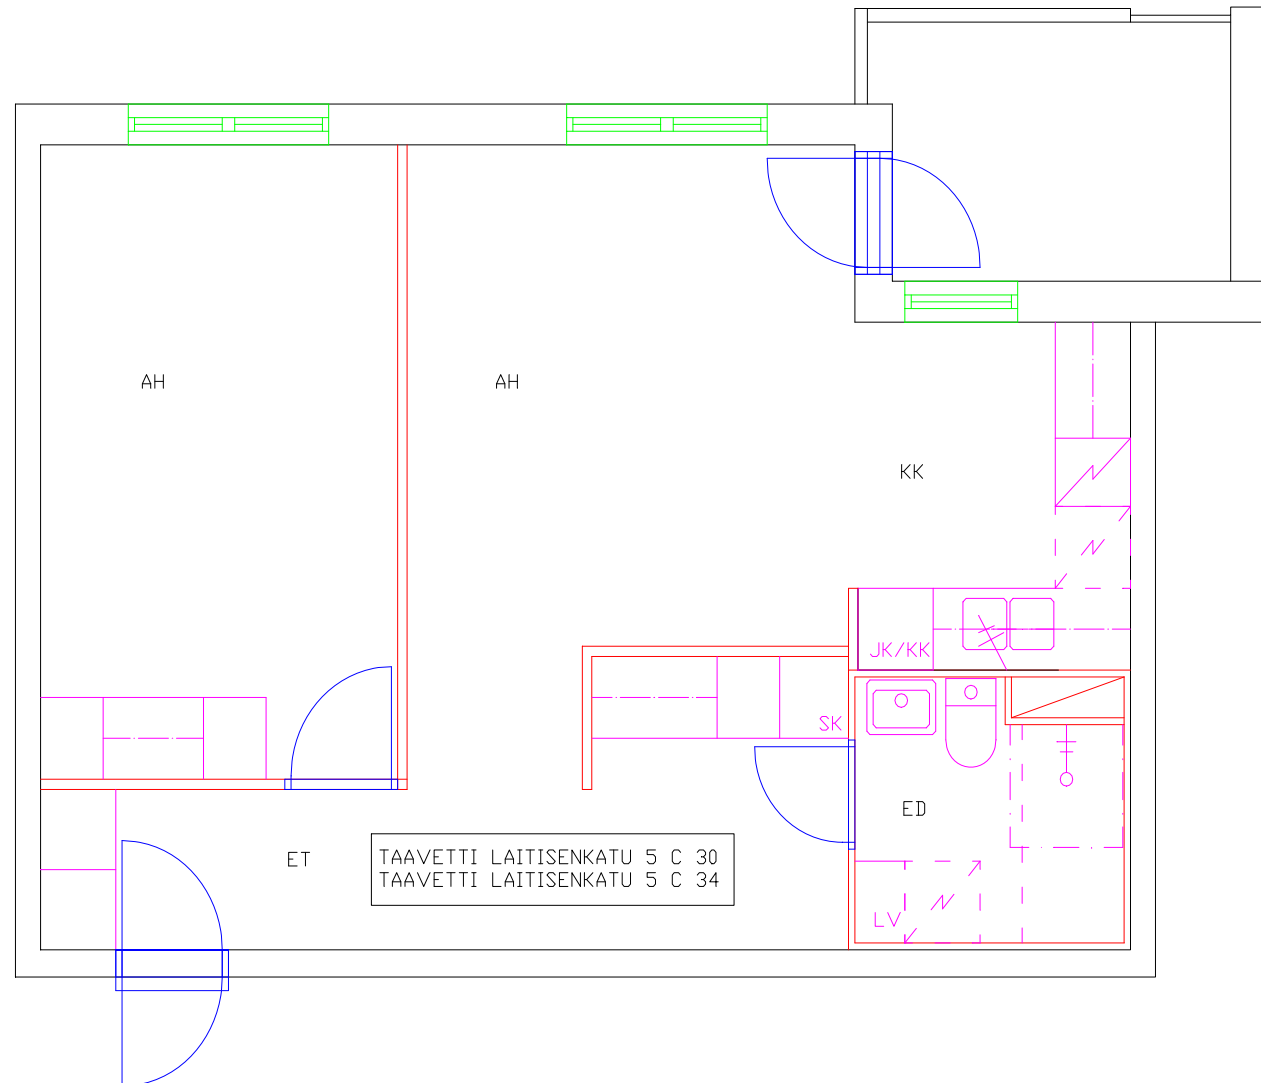

Taavetinkuja

Taavetti Laitisenkatu 3 C 30

Huoneistotyyppi

2 h + kk

Parveke

Parveke

m²

49,50

jm²

51,38

Kerros

2

Hissi

Ei

Hella

Helkama G 5040

Jääkaappi

Helkma Hjp 372

Pohjakuva huoneistosta