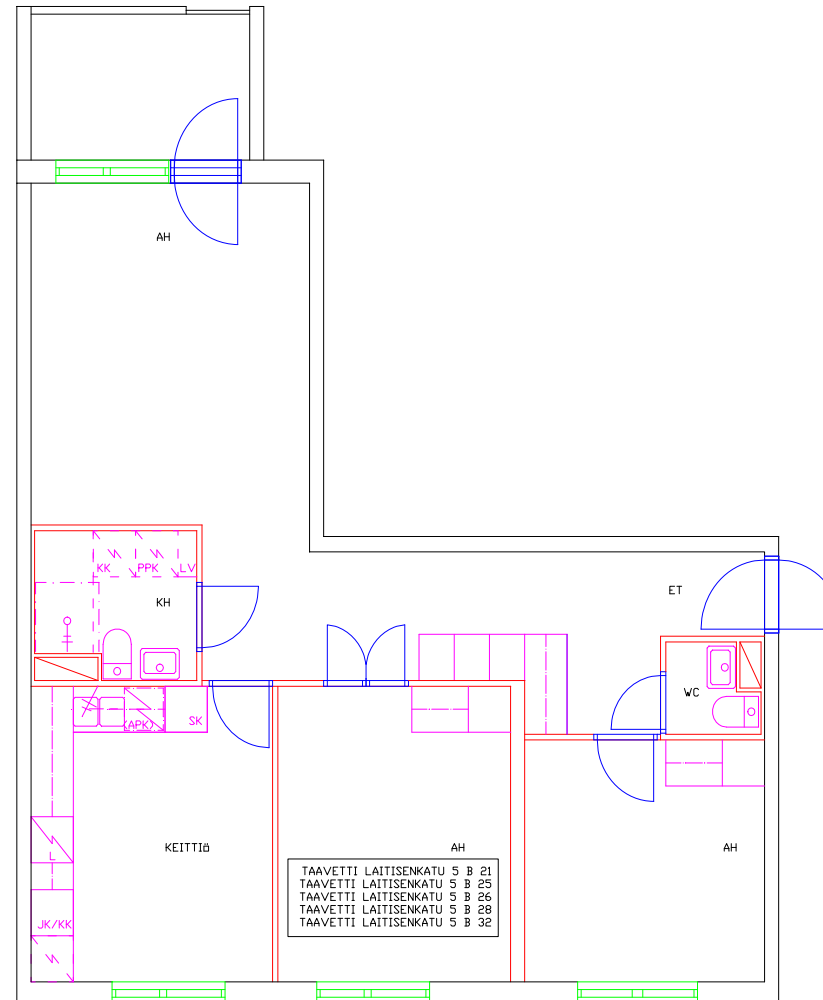

Taavetinkuja

Taavetti Laitisenkatu 2 B 25

Huoneistotyyppi

3 h + k

Parveke

Parveke

m²

76,00

jm²

74,25

Kerros

3

Hissi

Ei

Hella

Helkama G 5040

Jääkaappi

Helkma Hj 372

Pohjakuva huoneistosta