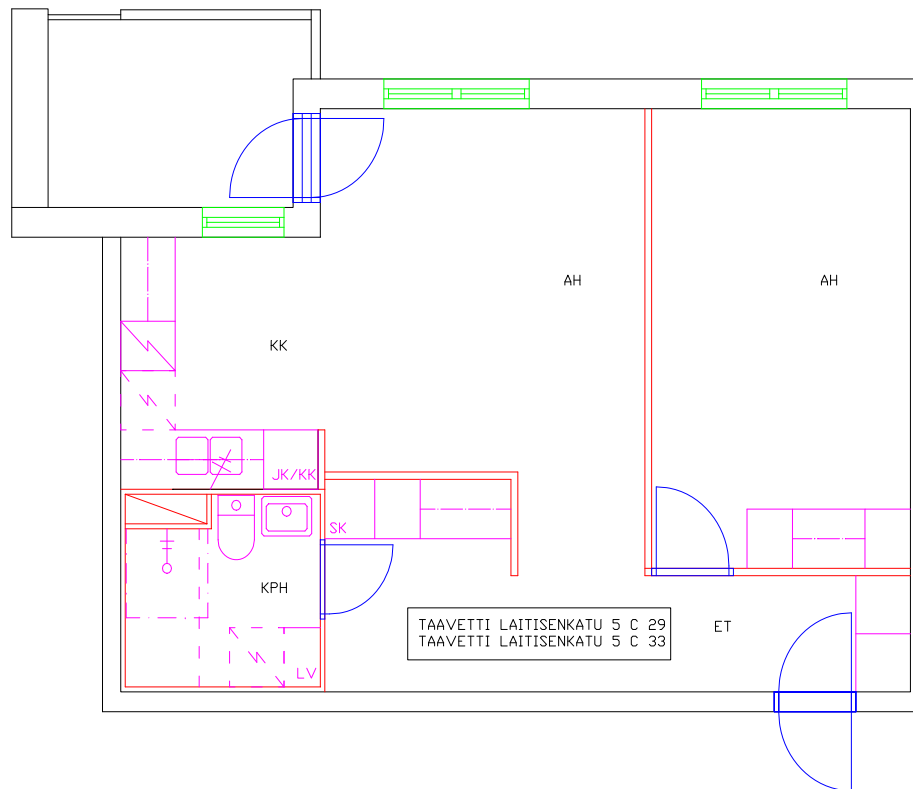

Taavetinkuja

Taavetti Laitisenkatu 3 C 29

Huoneistotyyppi

2 h + kk

Parveke

Parveke

m²

49,50

jm²

51,38

Kerros

2

Hissi

Ei

Hella

Helkama G 5040

Jääkaappi

Helkma Hjp 372

Pohjakuva huoneistosta