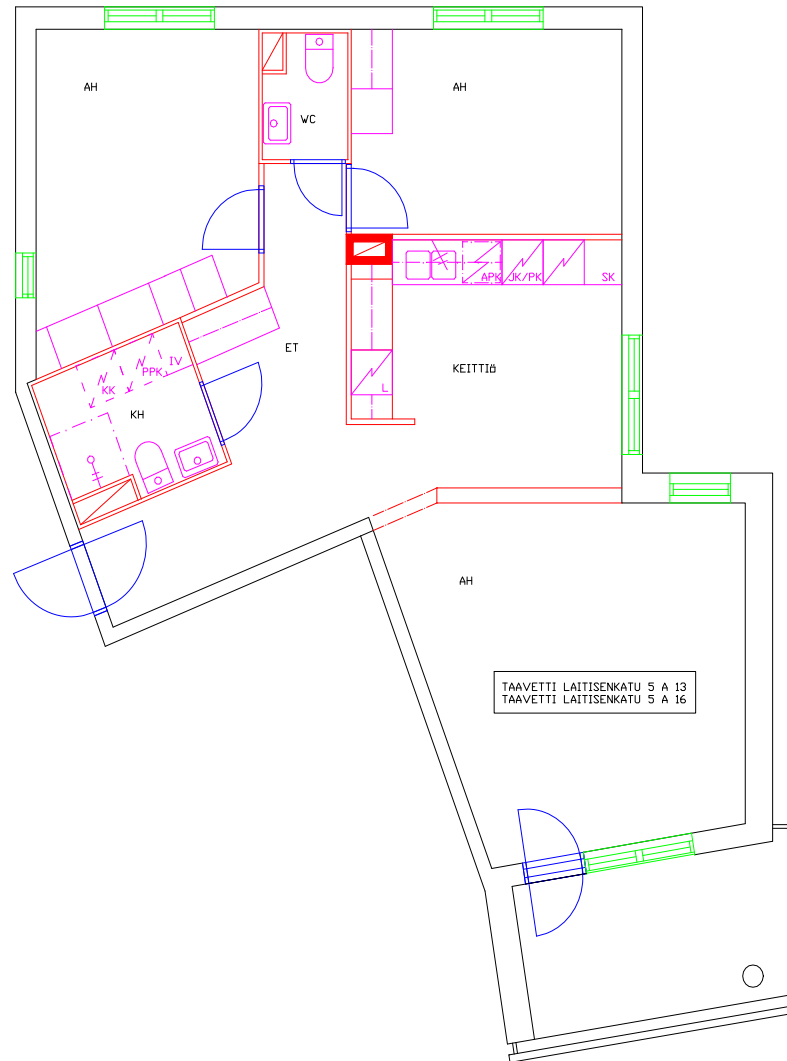

Pohjakuva huoneistosta

Pohjakuva huoneistosta

Pohjakuva huoneistosta

Taavetinkuja

Taavetti Laitisenkatu 2 A 16

Huoneistotyyppi

3 h + k

Parveke