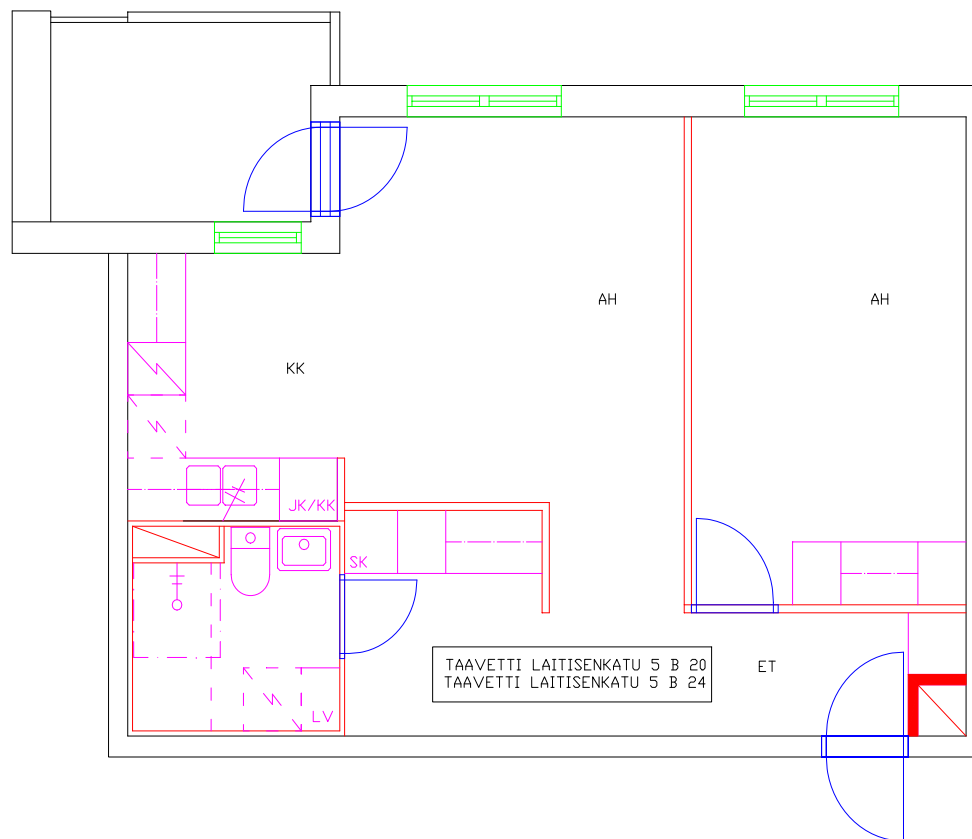

Pohjakuva huoneistosta