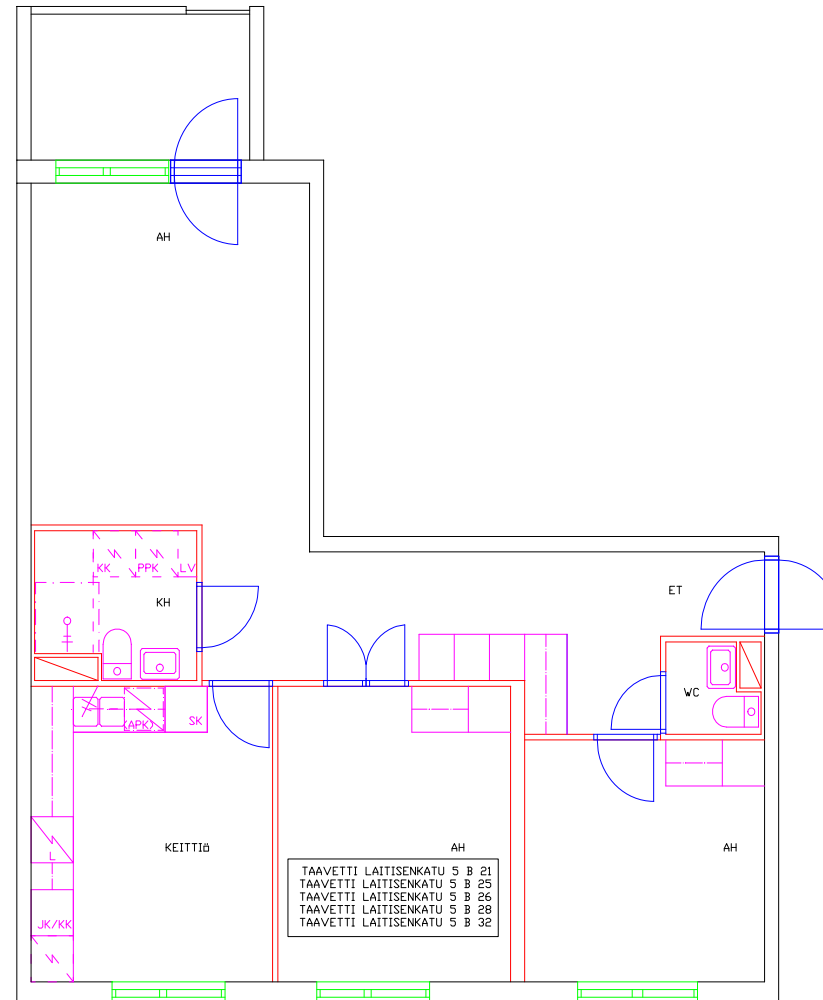

Taavetinkuja

Taavetti Laitisenkatu 3 C 32

Huoneistotyyppi

3 h + k

Parveke

Parveke

m²

76,00

jm²

74,25

Kerros

3

Hissi

Ei

Hella

Helkama G 5040

Jääkaappi

Helkma Hj 372

Pohjakuva huoneistosta