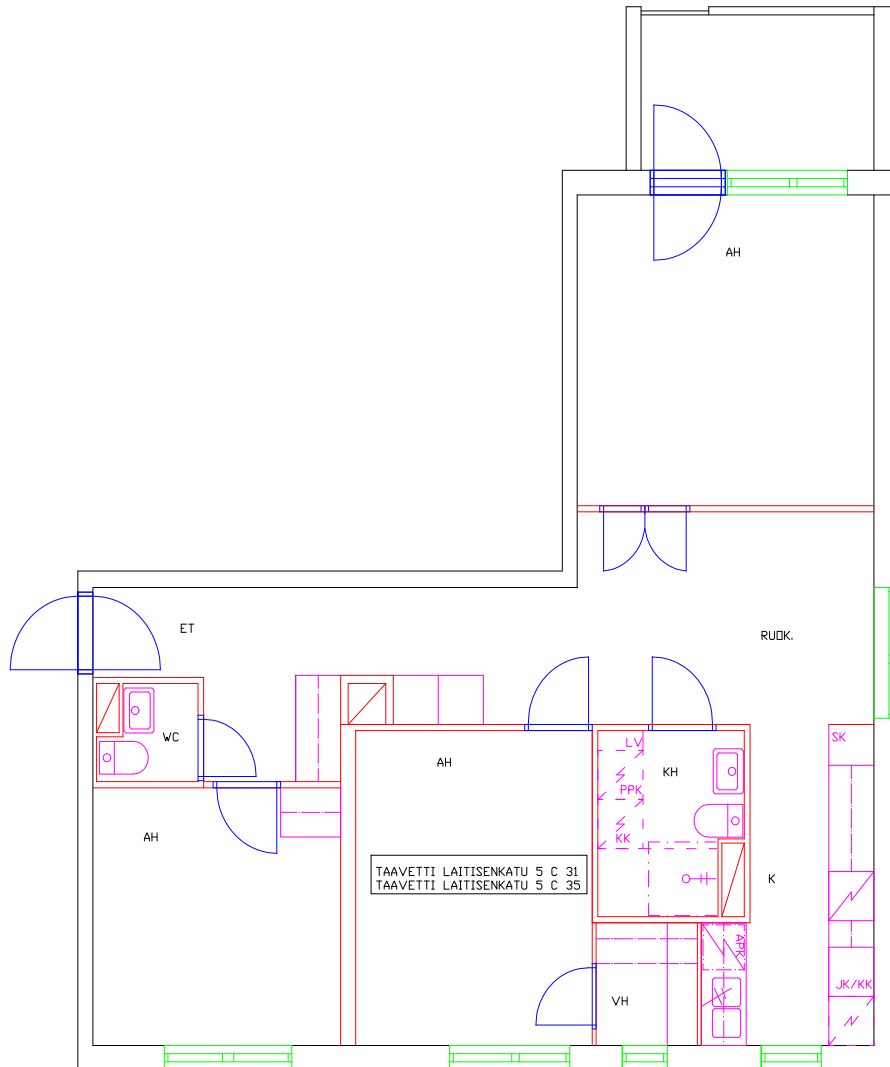

Taavetinkuja

Taavetti Laitisenkatu 3 C 35

Huoneistotyyppi

3 h + k

Parveke

Parveke

m²

76,00

jm²

74,25

Kerros

3

Hissi

Ei

Hella

Helkama G 5040

Jääkaappi

Helkma Hjp 372

Pohjakuva huoneistosta