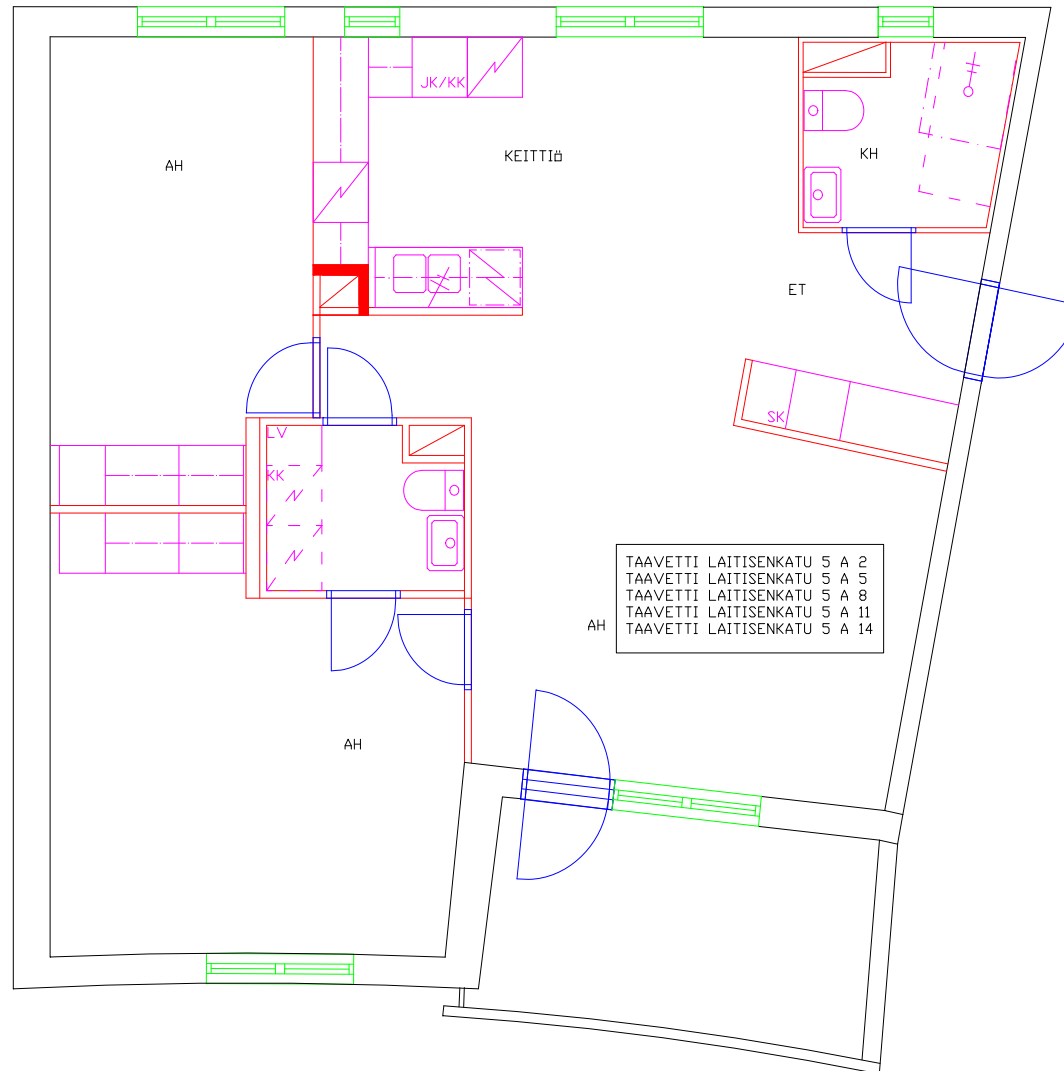

Pohjakuva huoneistosta

Pohjakuva huoneistosta

Pohjakuva huoneistosta

Taavetinkuja

Taavetti Laitisenkatu 2 A 16

Huoneistotyyppi

3 h + k

Parveke