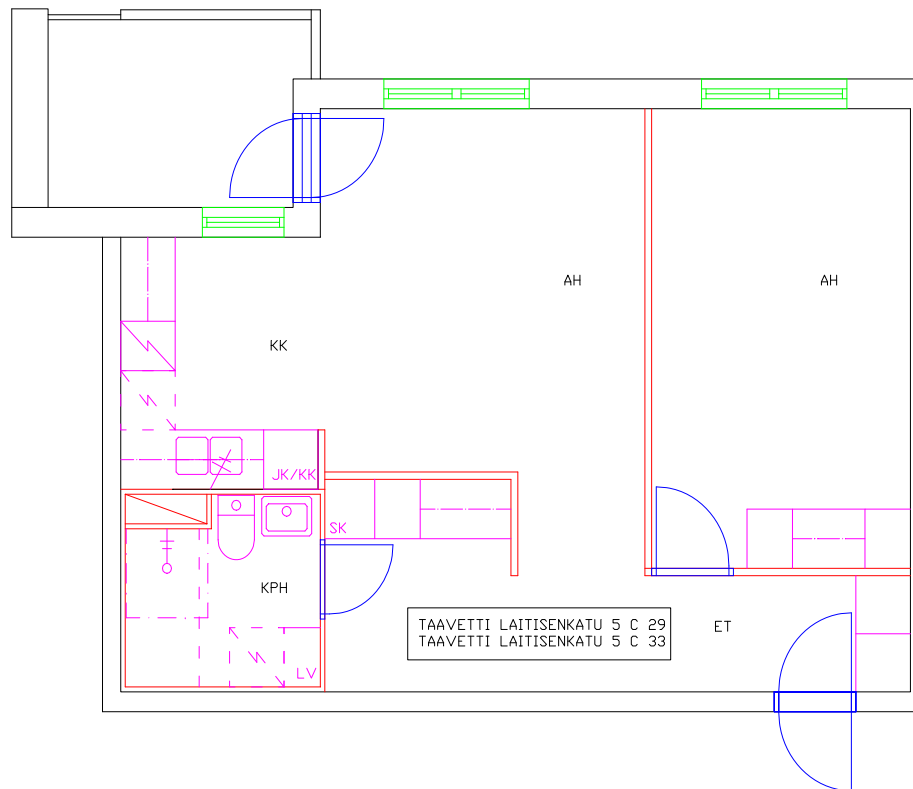

Pohjakuva huoneistosta