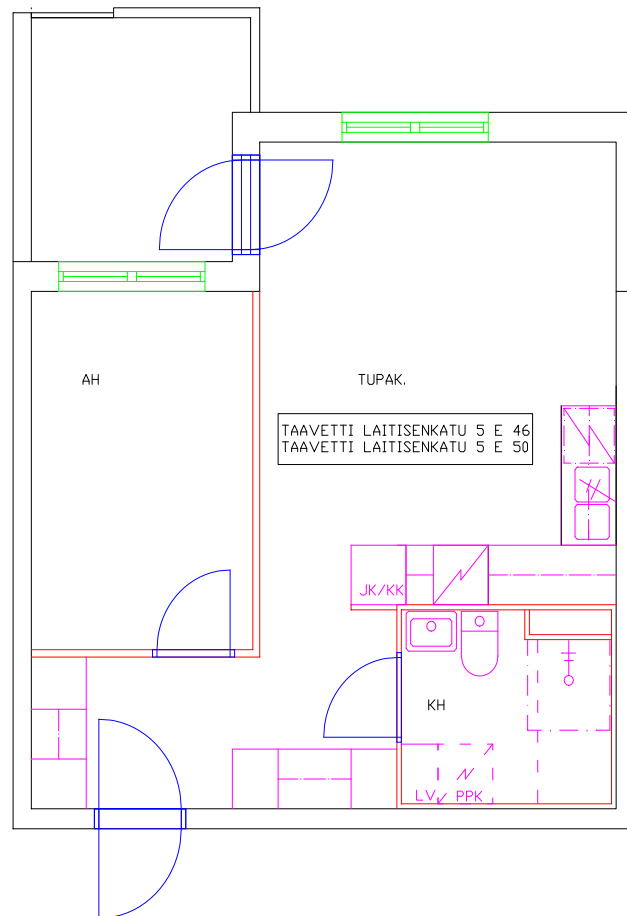

Taavetinkuja

Taavetti Laitisenkatu 5 E 46

Huoneistotyyppi

1 h + tupak

Parveke

Parveke

m²

39,00

jm²

42,44

Kerros

2

Hissi

Ei

Hella

Helkama G 5040

Jääkaappi

Helkma Hjp 372

Pohjakuva huoneistosta