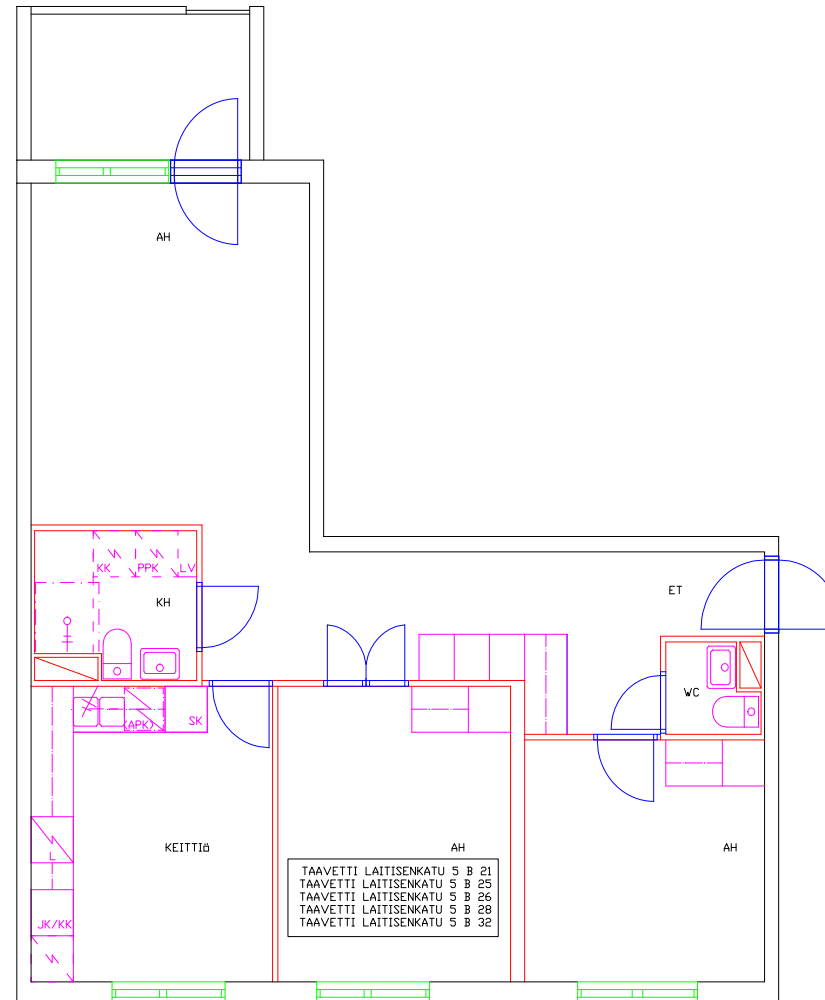

Taavetinkuja

Taavetti Laitisenkatu 2 B 21

Huoneistotyyppi

3 h + k

Parveke

Parveke

m²

76,00

jm²

73,52

Kerros

2

Hissi

Ei

Hella

Helkama G 5040

Jääkaappi

Helkma Hj 372

Pohjakuva huoneistosta