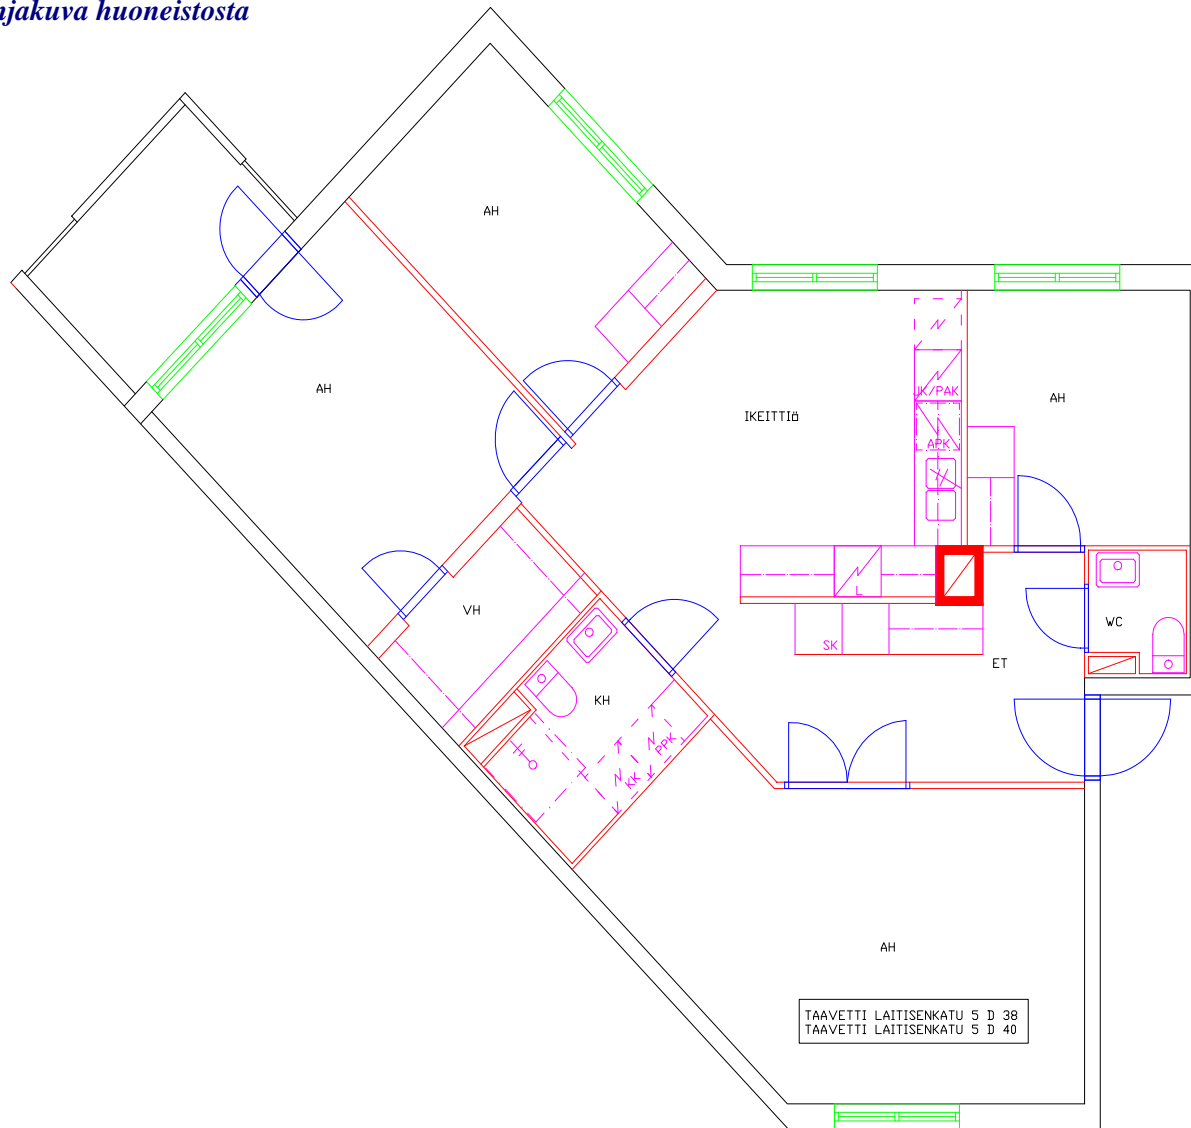

Pohjakuva huoneistosta