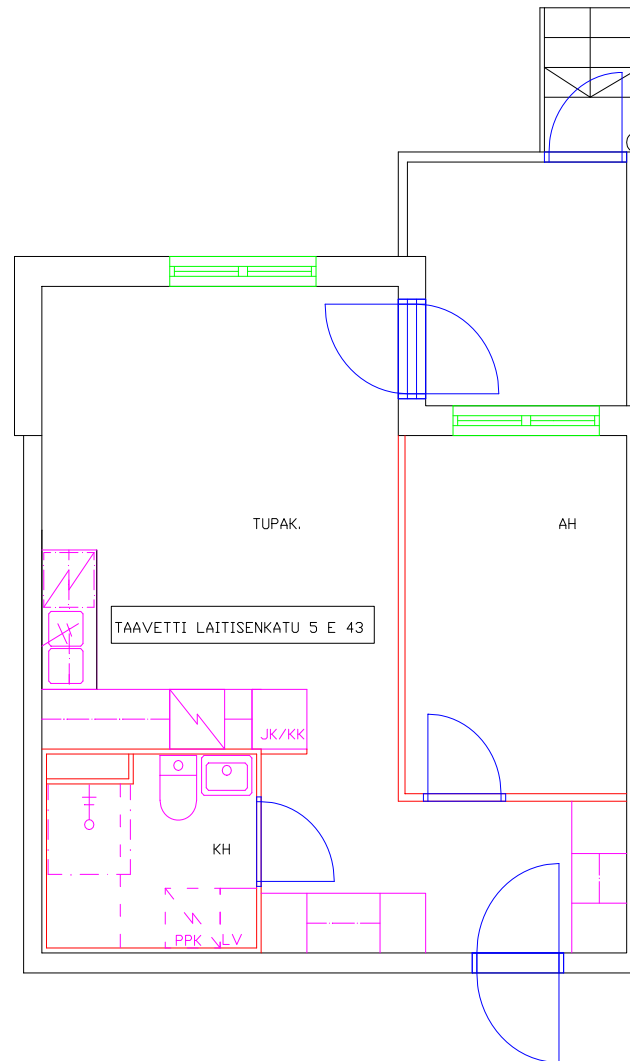

Taavetinkuja

Taavetti Laitisenkatu 4 E 43

Huoneistotyyppi

1 h + tupak

Parveke

Parveke

m²

39,00

jm²

42,02

Kerros

1

Hissi

Ei

Hella

Helkama G 5040

Jääkaappi

Helkma Hjp 372

Pohjakuva huoneistosta