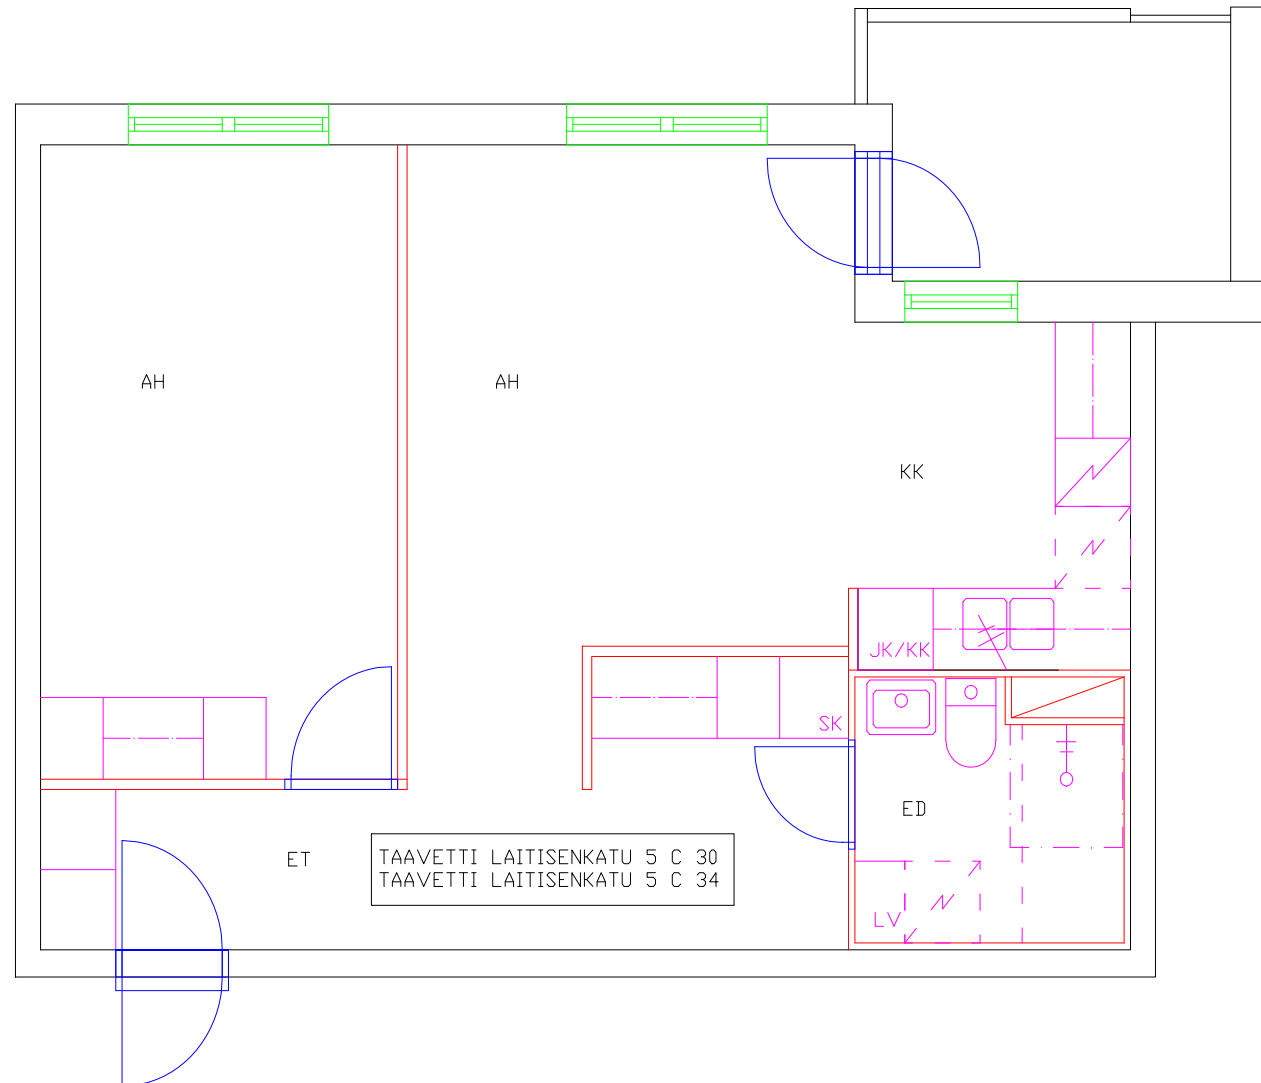

Taavetinkuja

Taavetti Laitisenkatu 3 C 34

Huoneistotyyppi

2 h + kk

Parveke

Parveke

m²

49,50

jm²

51,88

Kerros

3

Hissi

Ei

Hella

Helkama G 5040

Jääkaappi

Helkma Hj 372

Pohjakuva huoneistosta