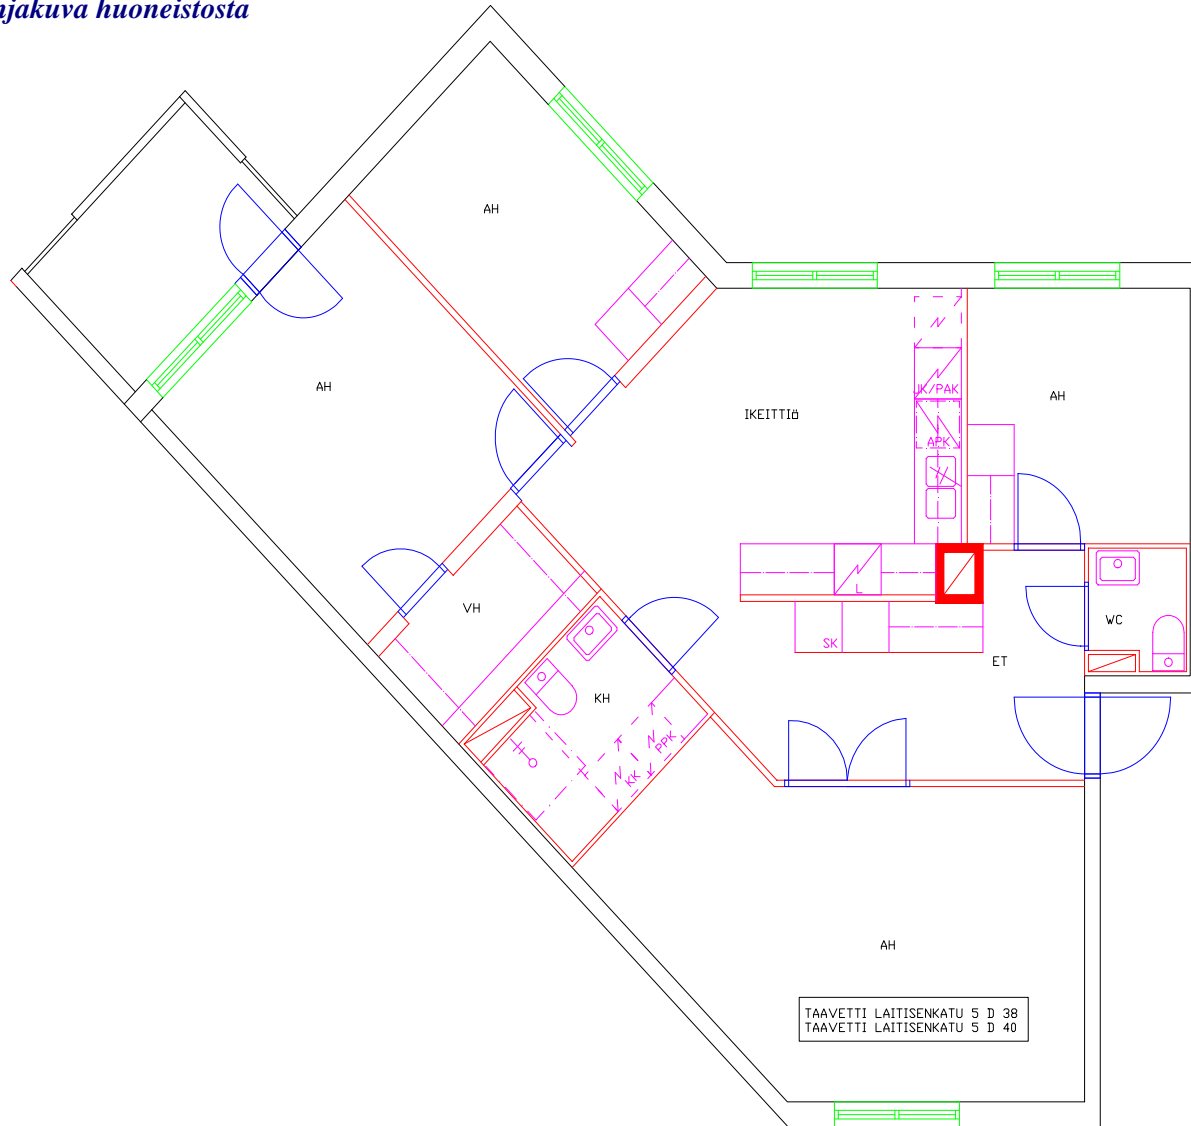

Pohjakuva huoneistosta