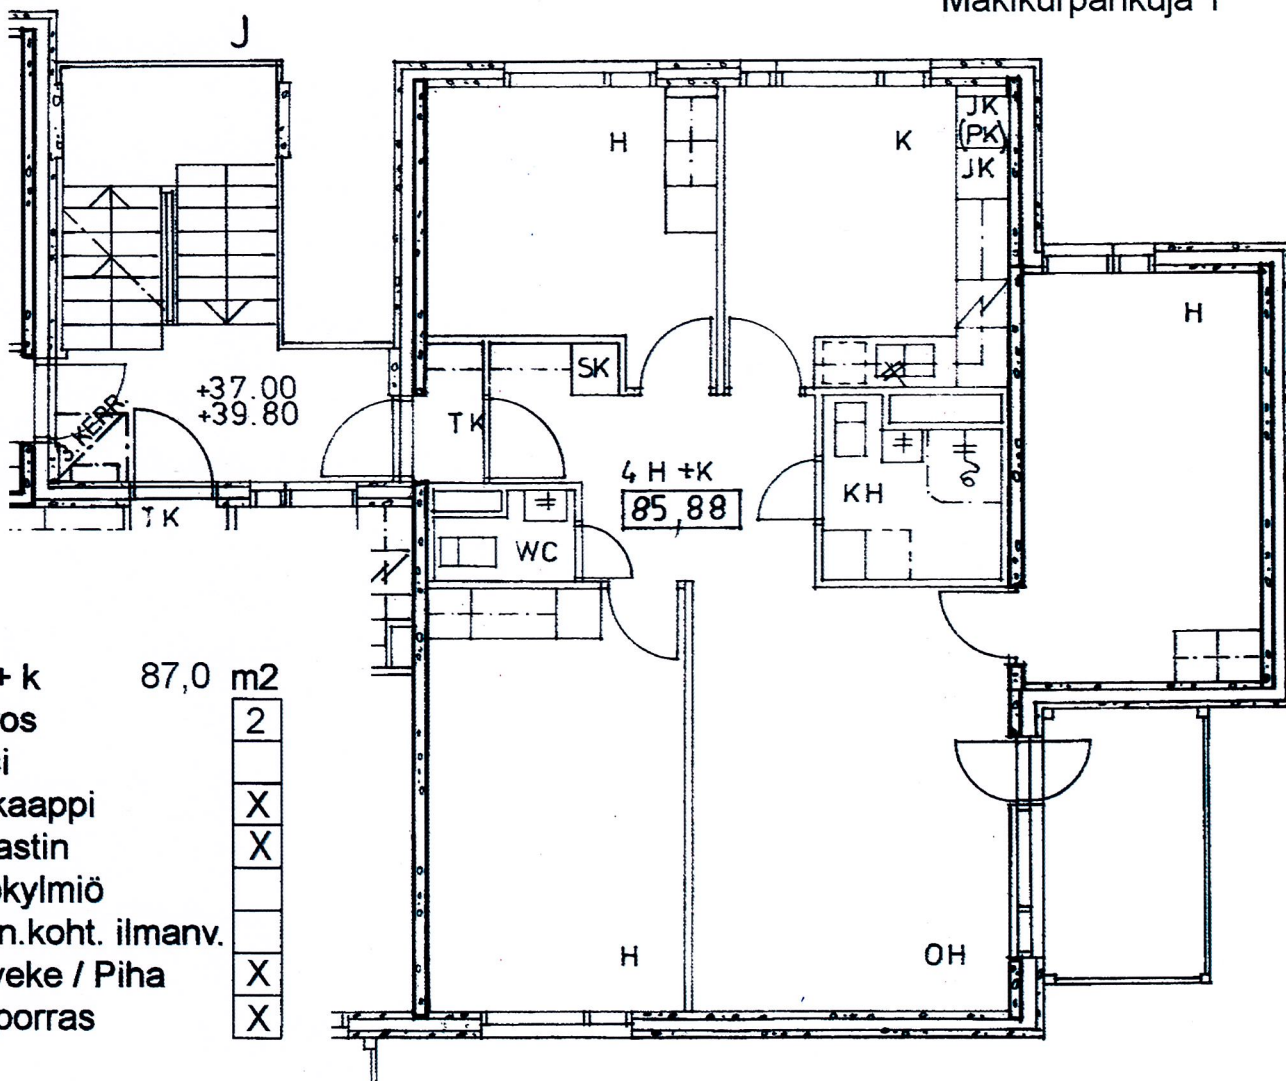

Mäkikurpankuja 1

4 h + k	87,0	m2
Kerros	2	
Hissi		
Jääkaappi	X	
Pakastin	X	
Talokylmiö		
Huon.koht. ilmanv.		
Parveke / Piha	X	
Avoporras	X	