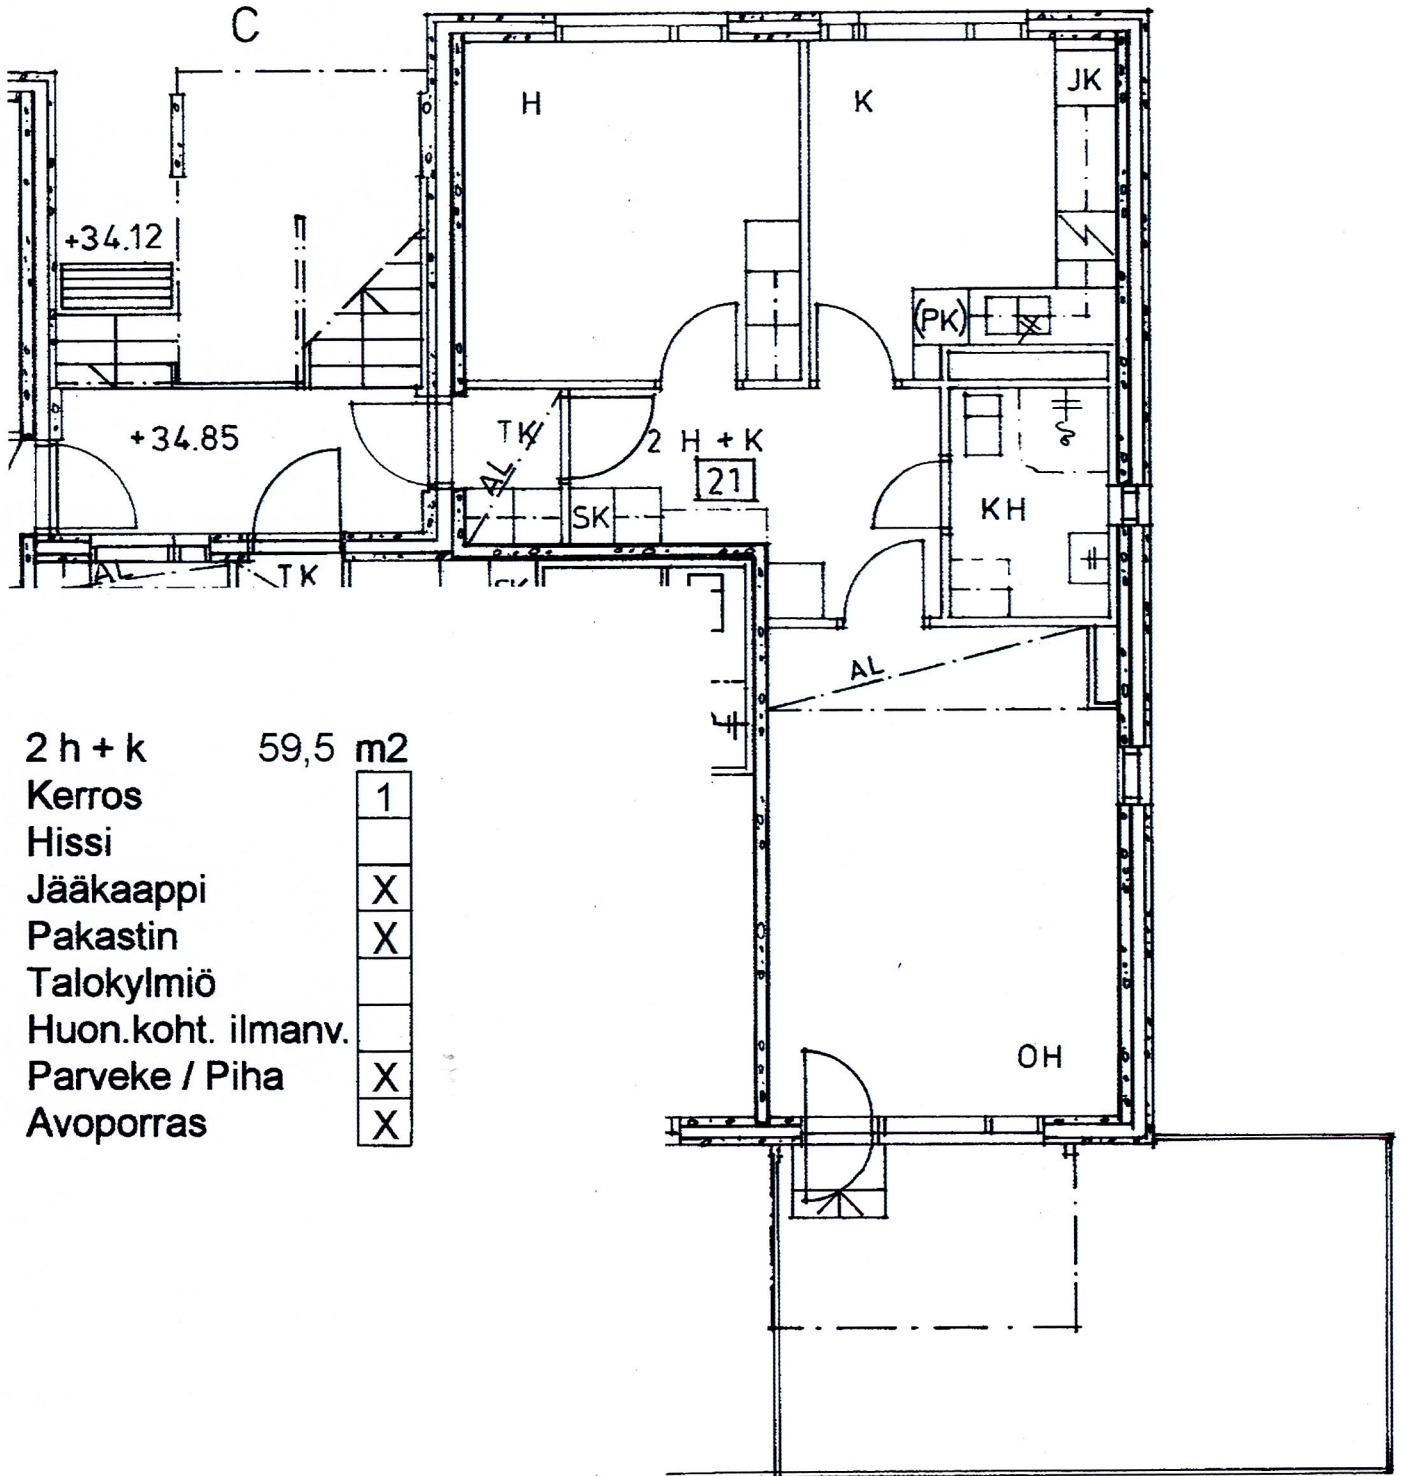

Harmaahaikarankuja 2

2 h + k	59,5	m ²
Kerros	1	
Hissi		
Jääkaappi	X	
Pakastin	X	
Talokylmiö		
Huon.koht. ilmanv.		
Parveke / Piha	X	
Avoporras	X	