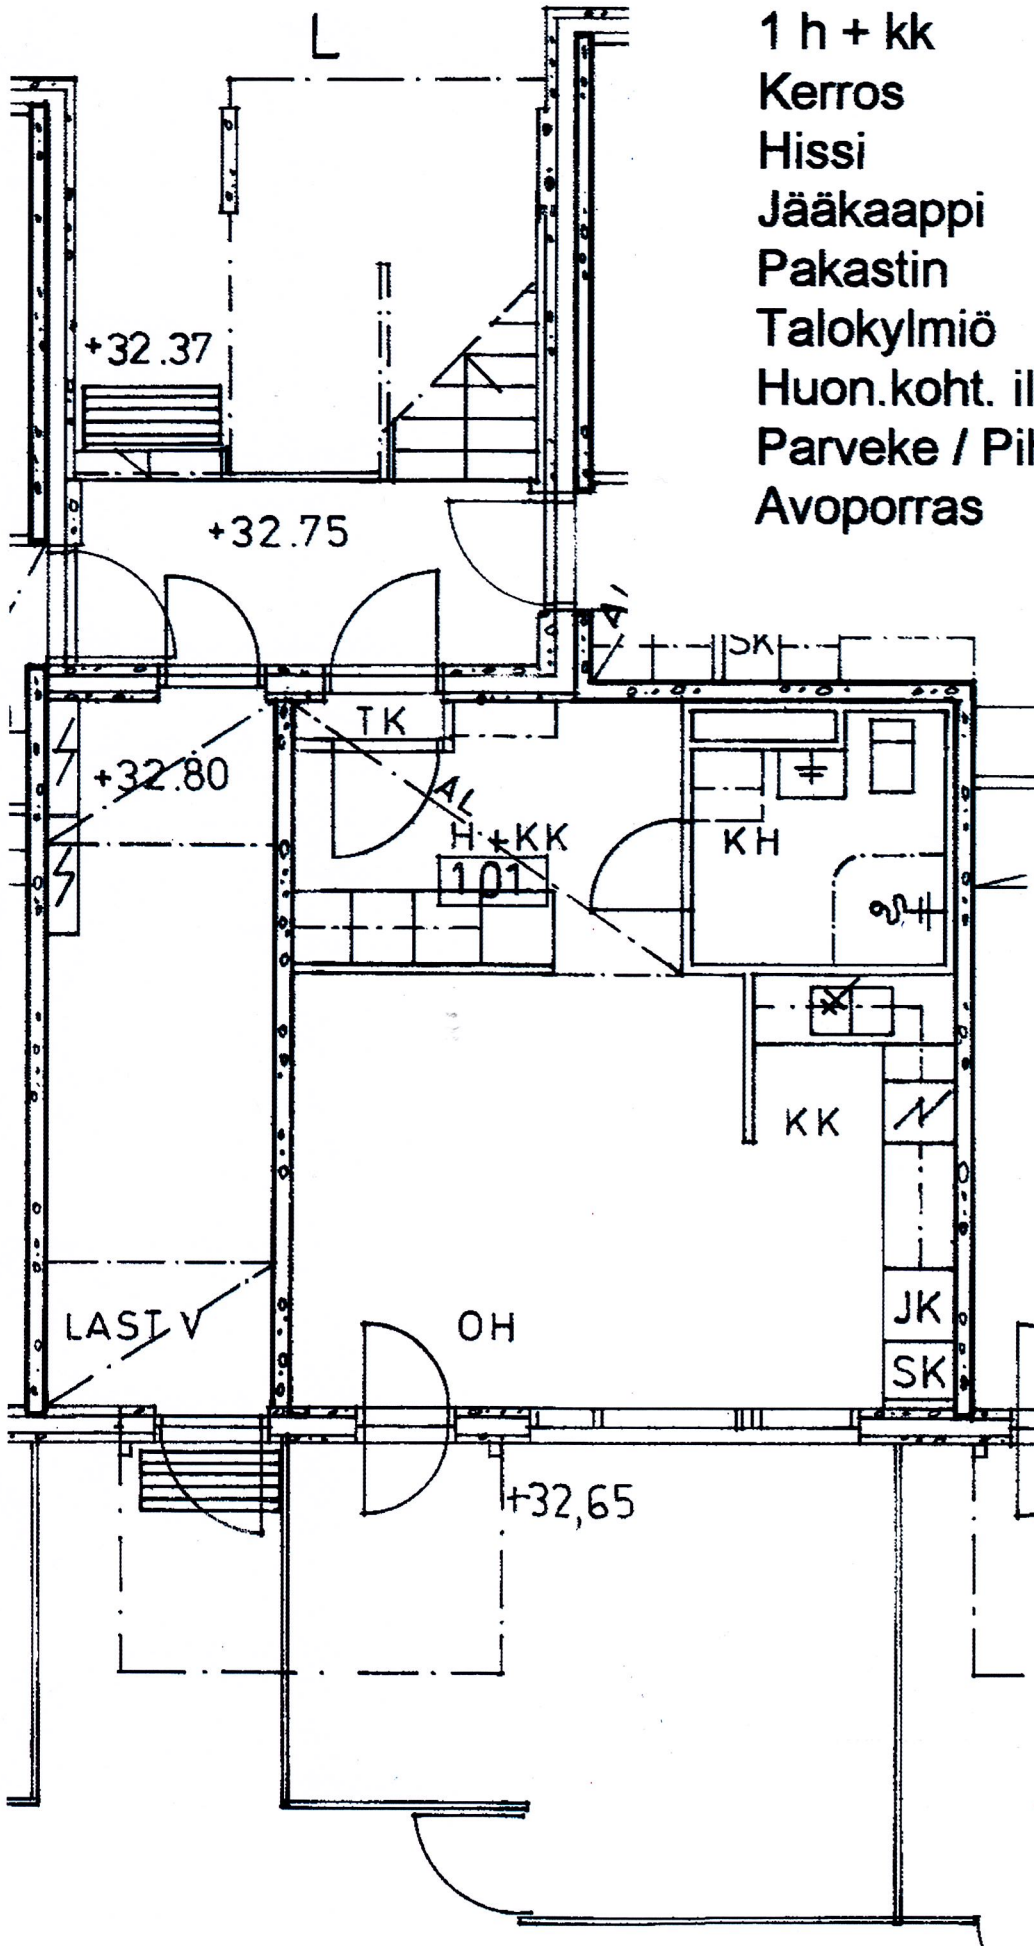

Mäkikurpankuja 1

1 h + kk 32,0 m²

Kerros	1
Hissi	
Jääkaappi	X
Pakastin	X
Talokylmiö	
Huon.koht. ilmanv.	
Parveke / Piha	X
Avoporras	X