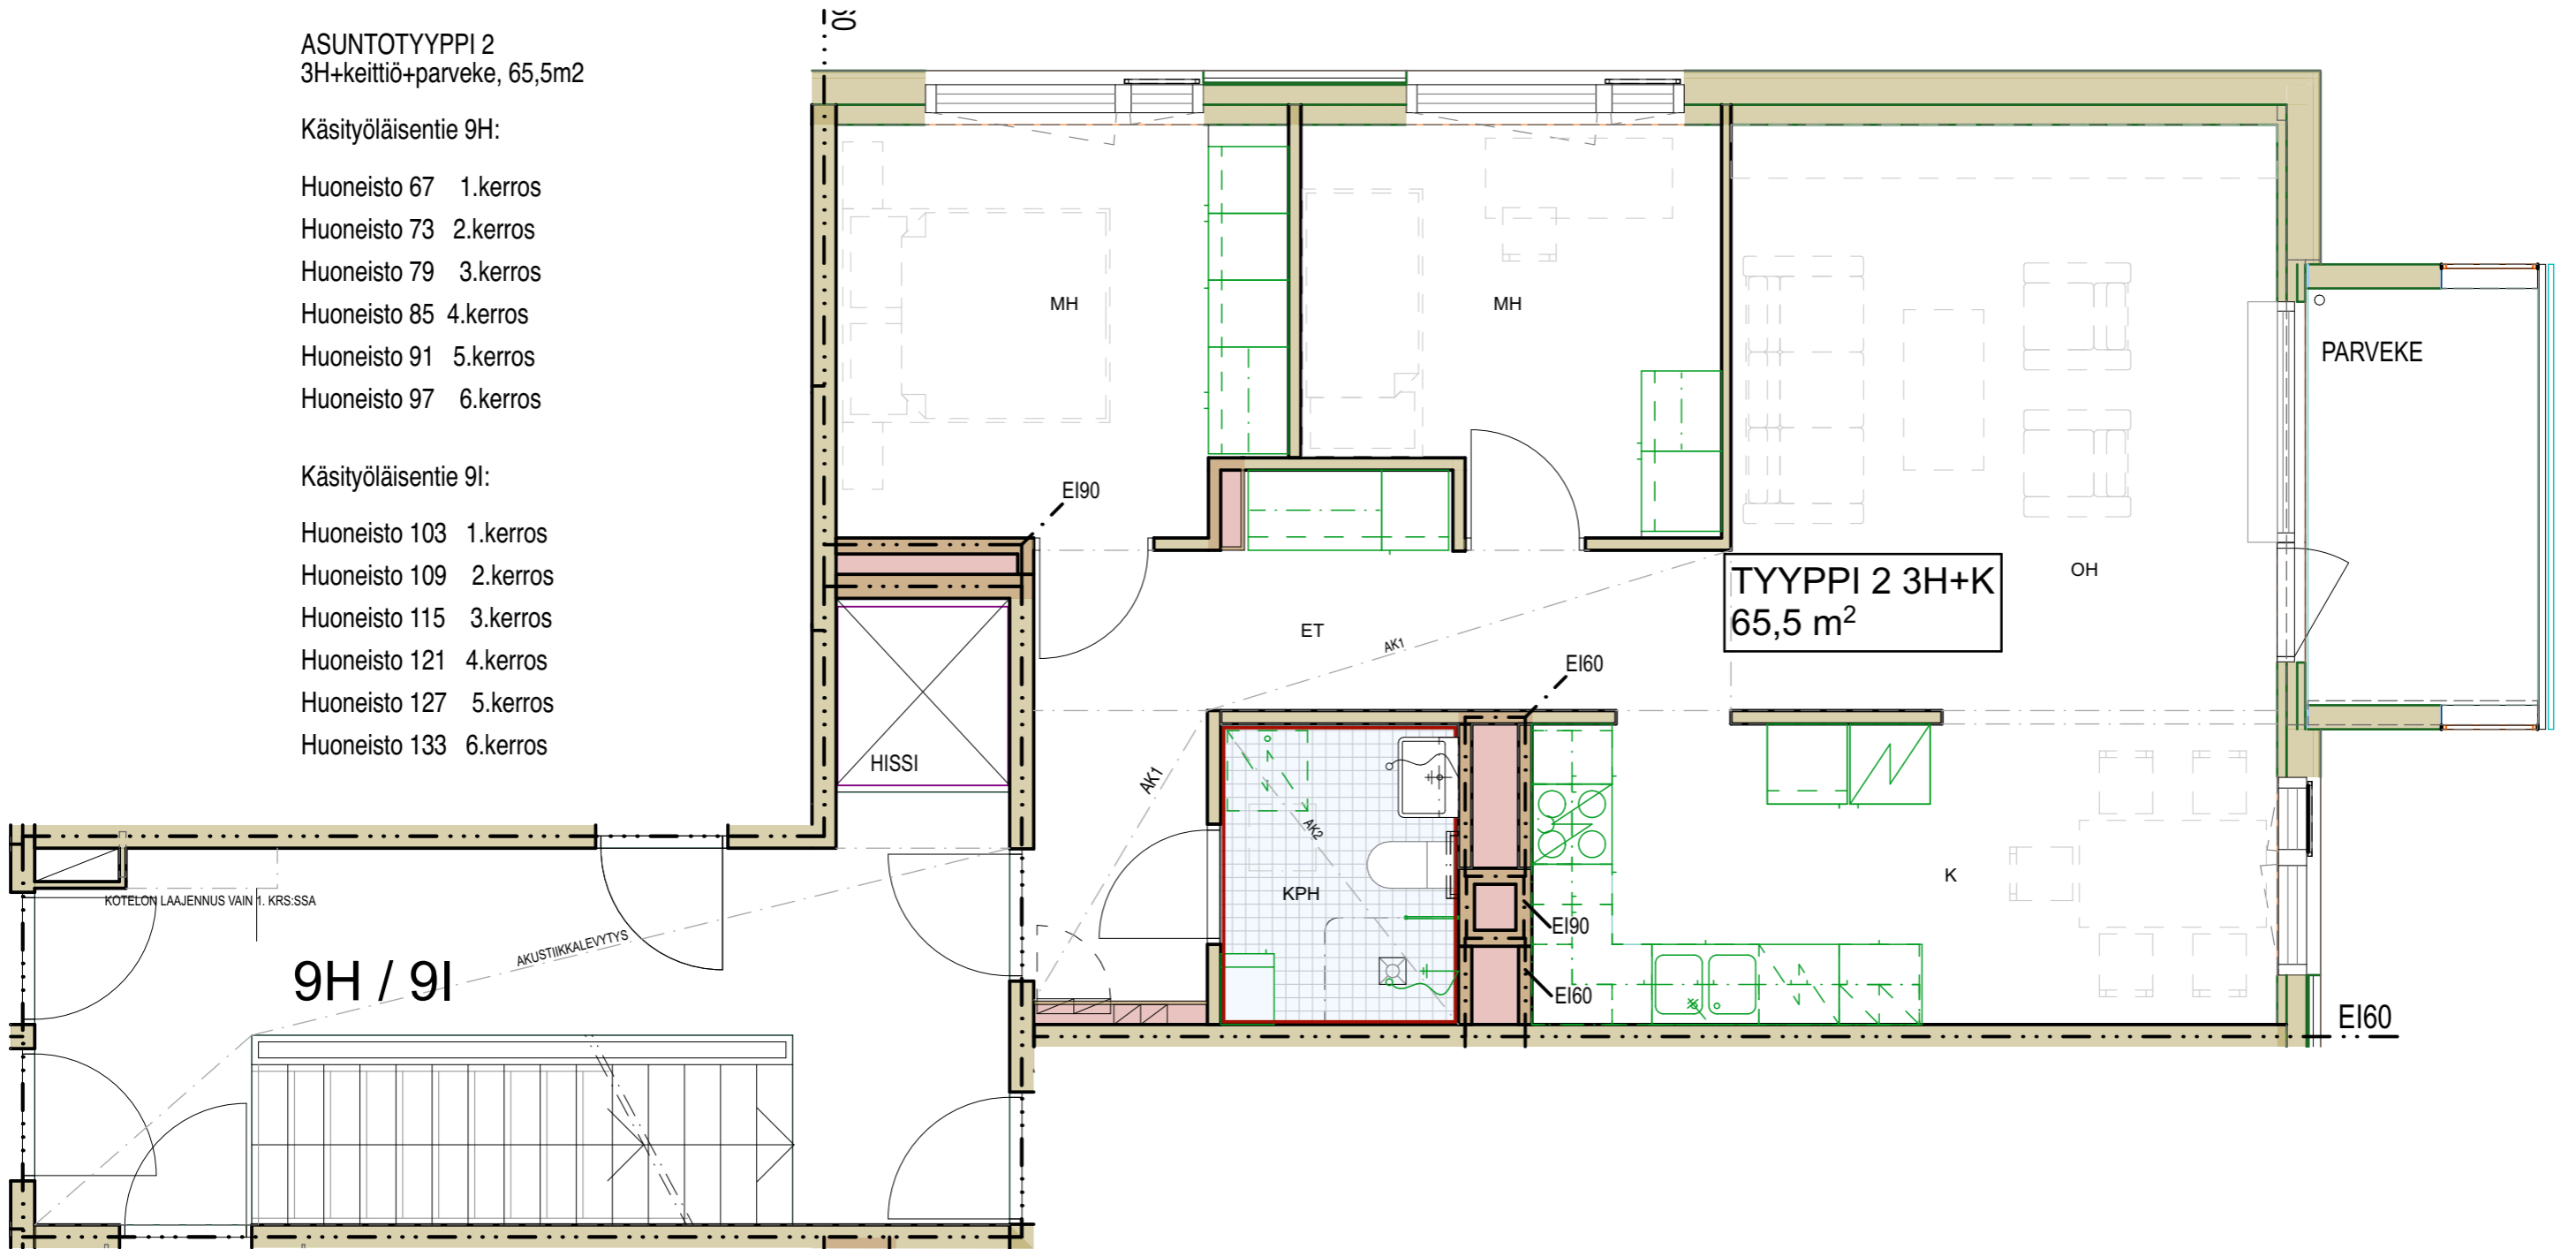

ASUNTOTYYPPI 2
3H+keittiö+parveke, 65,5m²

Käsityöläisentie 9H:

- Huoneisto 67 1.kerros
- Huoneisto 73 2.kerros
- Huoneisto 79 3.kerros
- Huoneisto 85 4.kerros
- Huoneisto 91 5.kerros
- Huoneisto 97 6.kerros

Käsityöläisentie 9I:

- Huoneisto 103 1.kerros
- Huoneisto 109 2.kerros
- Huoneisto 115 3.kerros
- Huoneisto 121 4.kerros
- Huoneisto 127 5.kerros
- Huoneisto 133 6.kerros

PUNAISILLA MERKITTYIHIN TEKNIKKAHORMIEN SEINIIN SEKÄ KYLPYHUONEIDEN SEINIIN JA LATTIAAN- EI SAA PORATA!