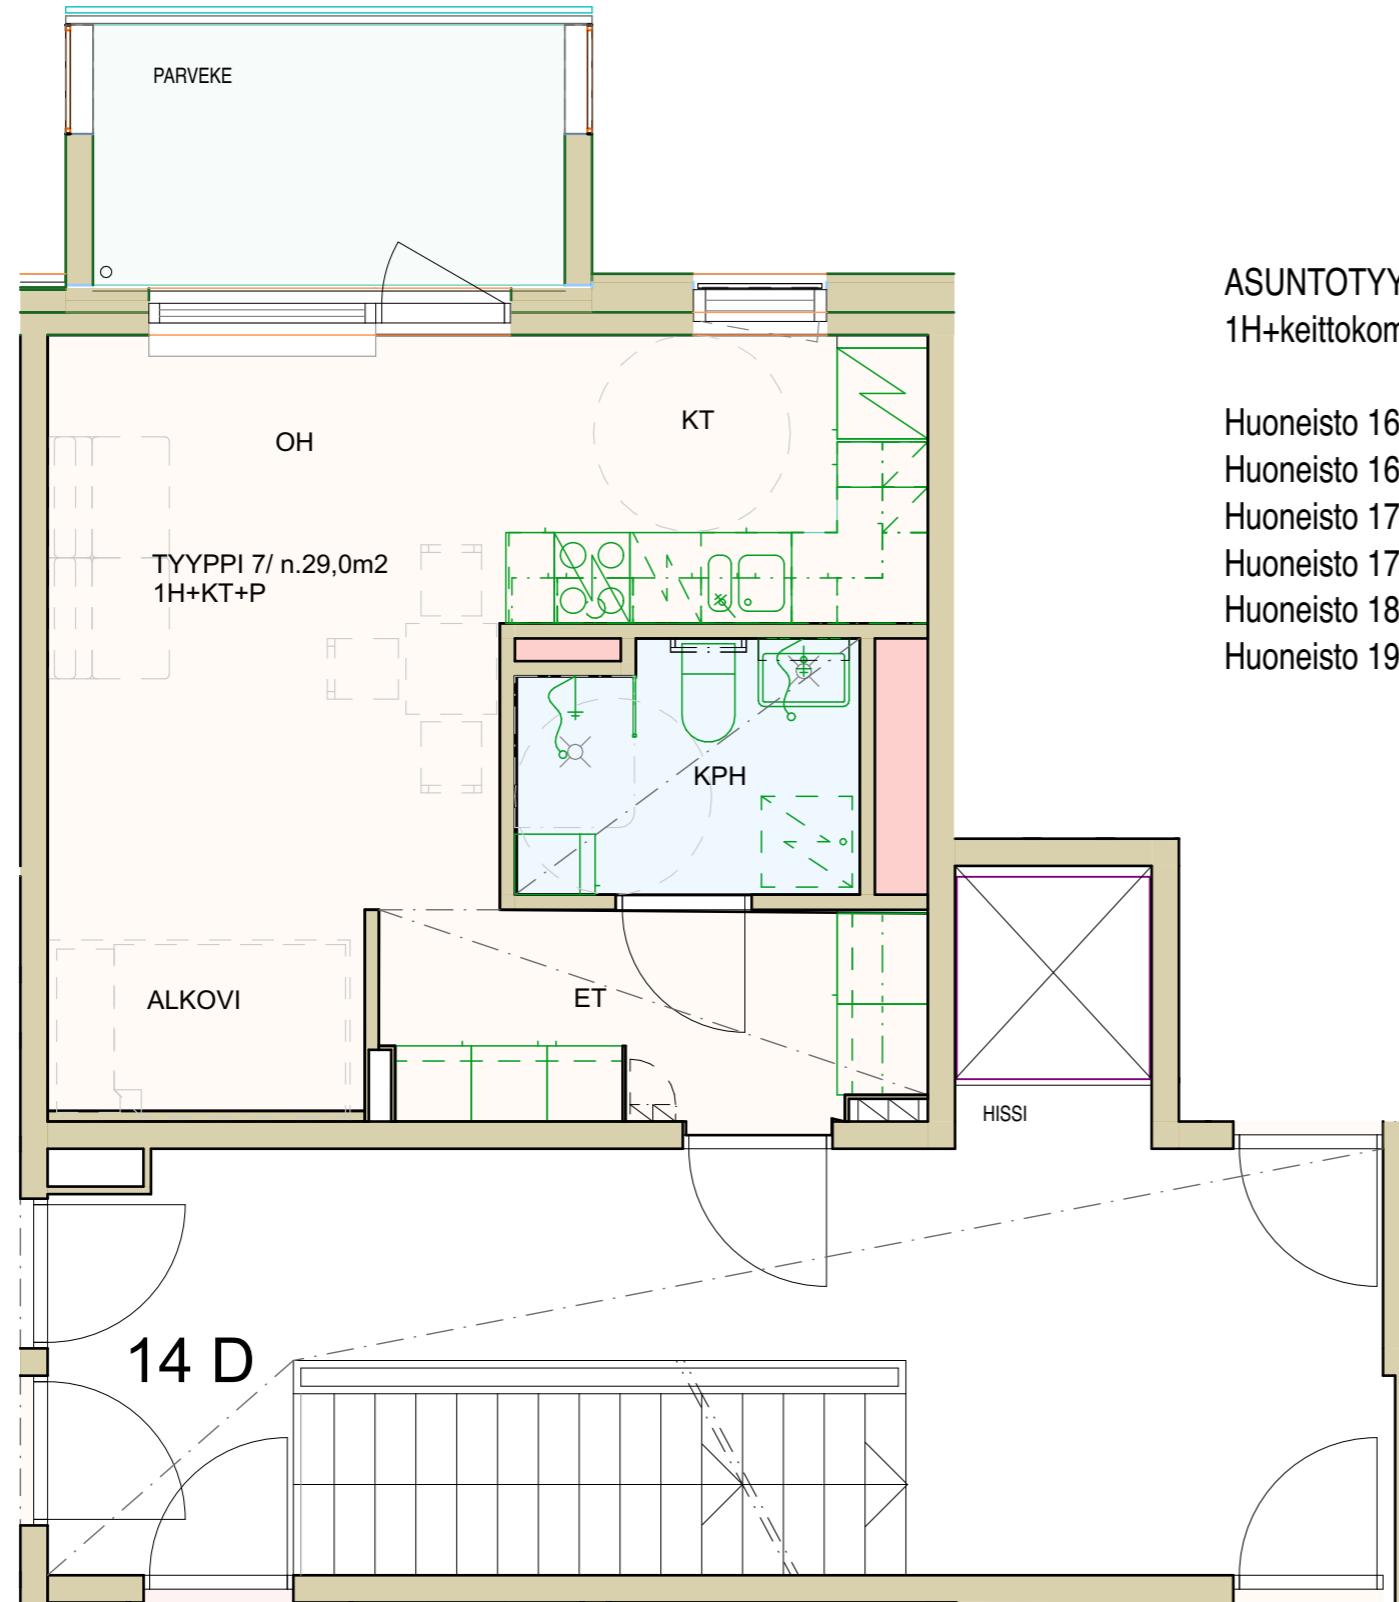

ASUNTOTYYPPI 5
3H+keittiö+parveke, 66,0 m²

- Huoneisto 158 1.kerros
- Huoneisto 164 2.kerros
- Huoneisto 170 3.kerros
- Huoneisto 176 4.kerros
- Huoneisto 182 5.kerros
- Huoneisto 188 6.kerros

PUNAISILLA MERKITYIHIN TEKNIKKAHORMIEN SEINIIN SEKÄ KYLPYHUONEIDEN SEINIIN JA LATTIAAN- EI SAA PORATA!

ASUNTOTYYPPI 7 / Itä
1H+keittokomero+parveke, 29,0 m²

- Huoneisto 160 1.kerros
- Huoneisto 166 2.kerros
- Huoneisto 172 3.kerros
- Huoneisto 178 4.kerros
- Huoneisto 184 5.kerros
- Huoneisto 190 6.kerros