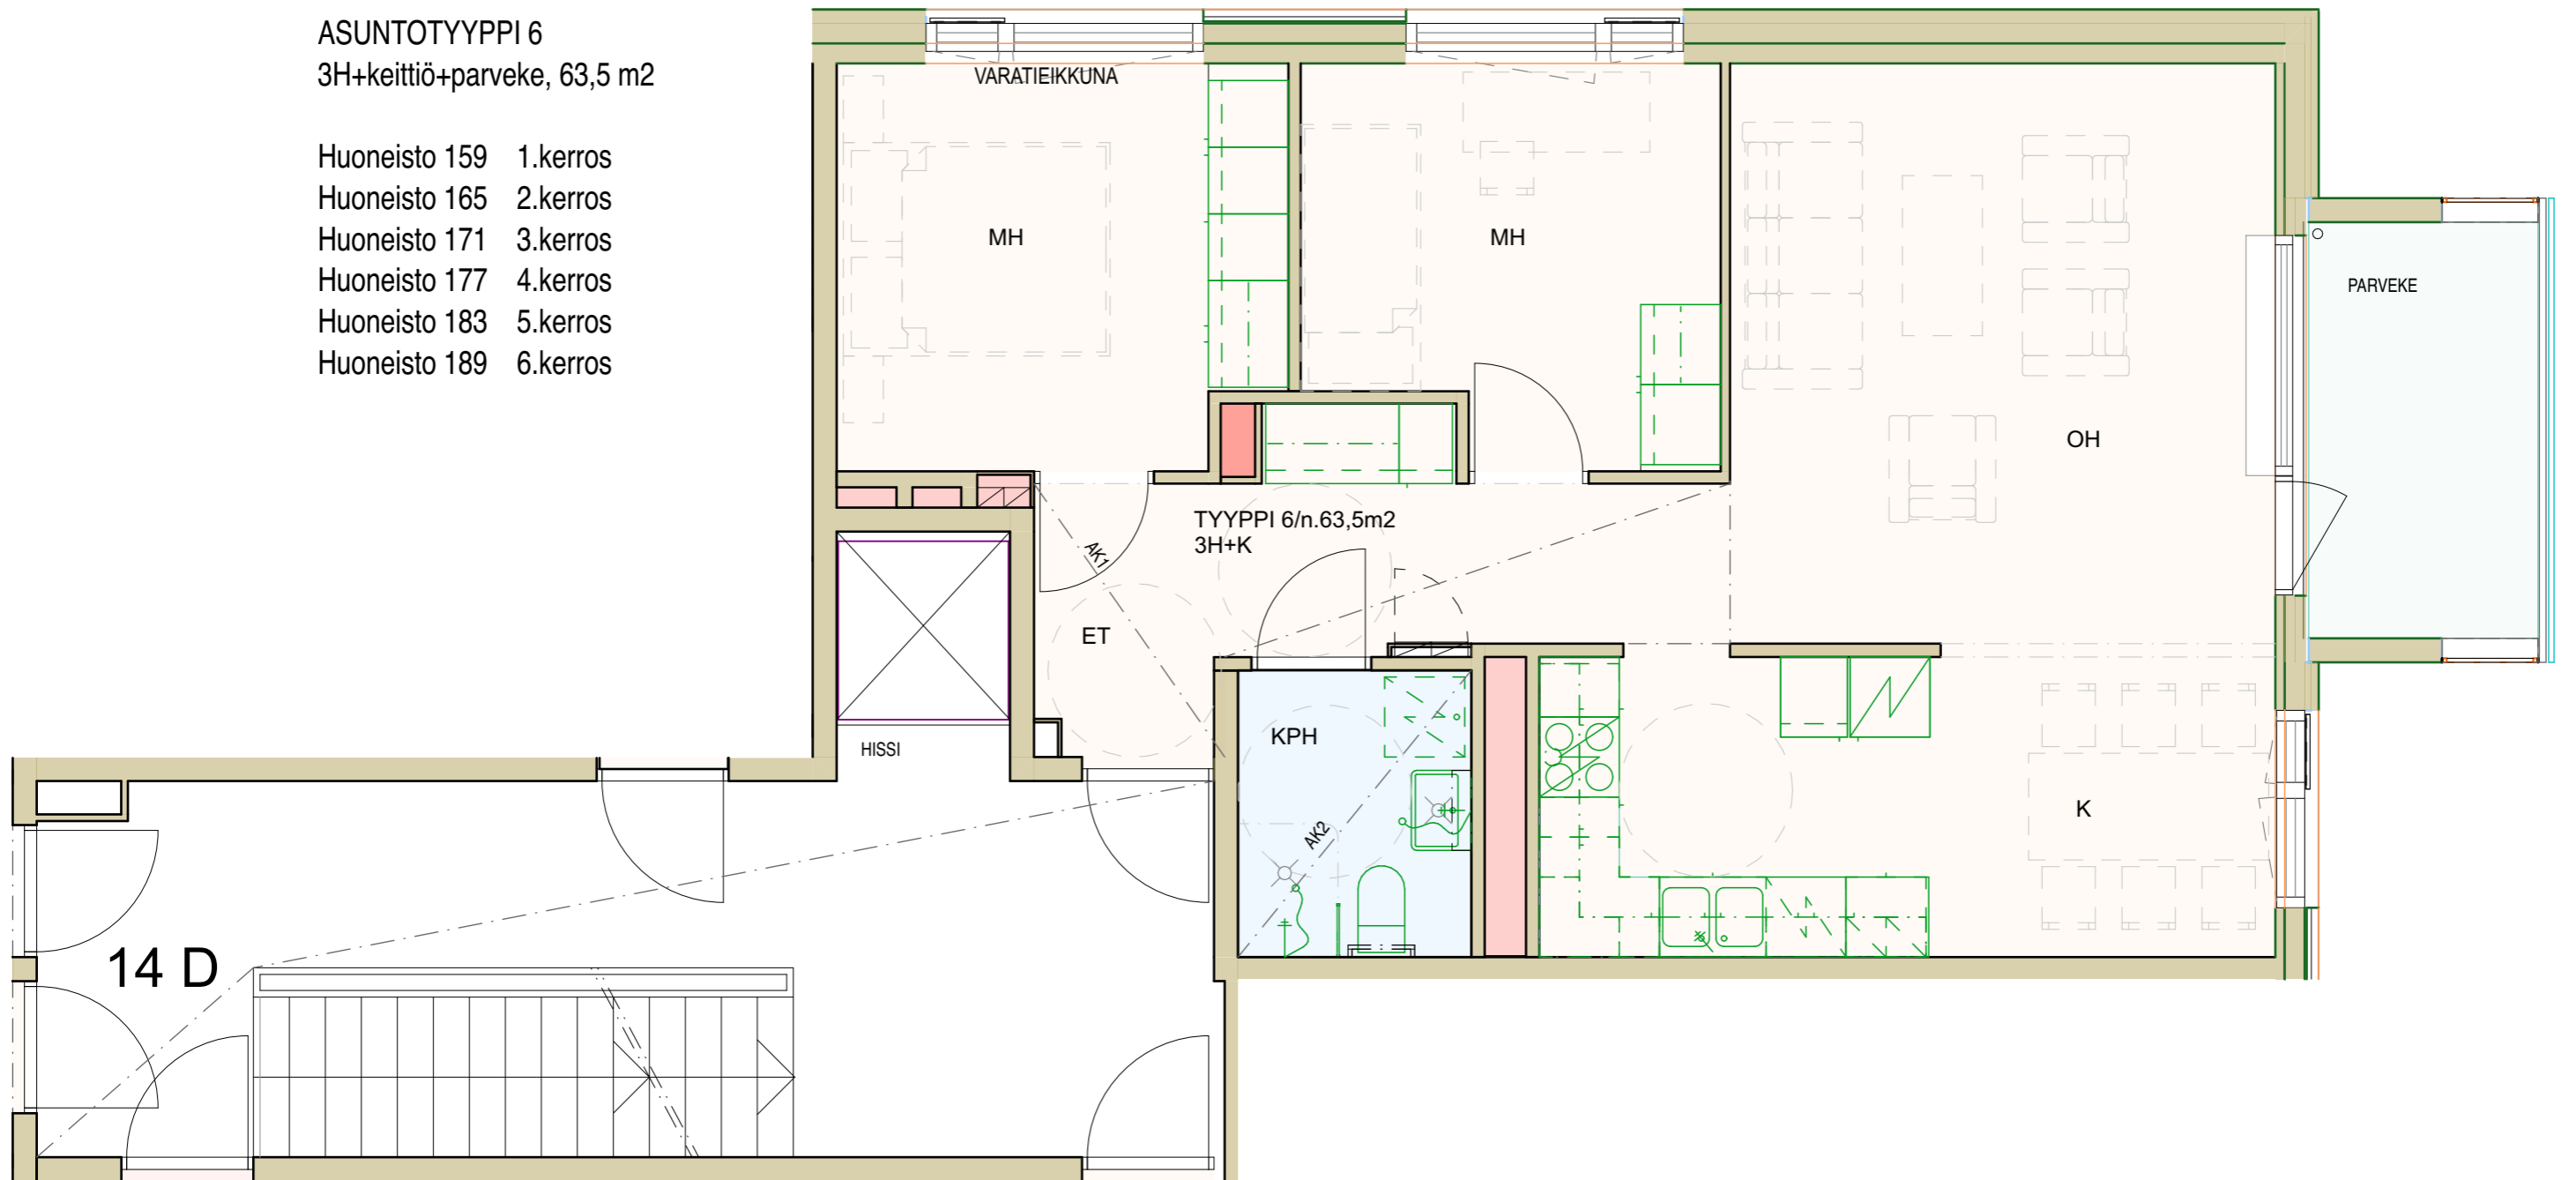

ASUNTOTYYPPI 6
3H+keittiö+parveke, 63,5 m²

- Huoneisto 159 1.kerros
- Huoneisto 165 2.kerros
- Huoneisto 171 3.kerros
- Huoneisto 177 4.kerros
- Huoneisto 183 5.kerros
- Huoneisto 189 6.kerros