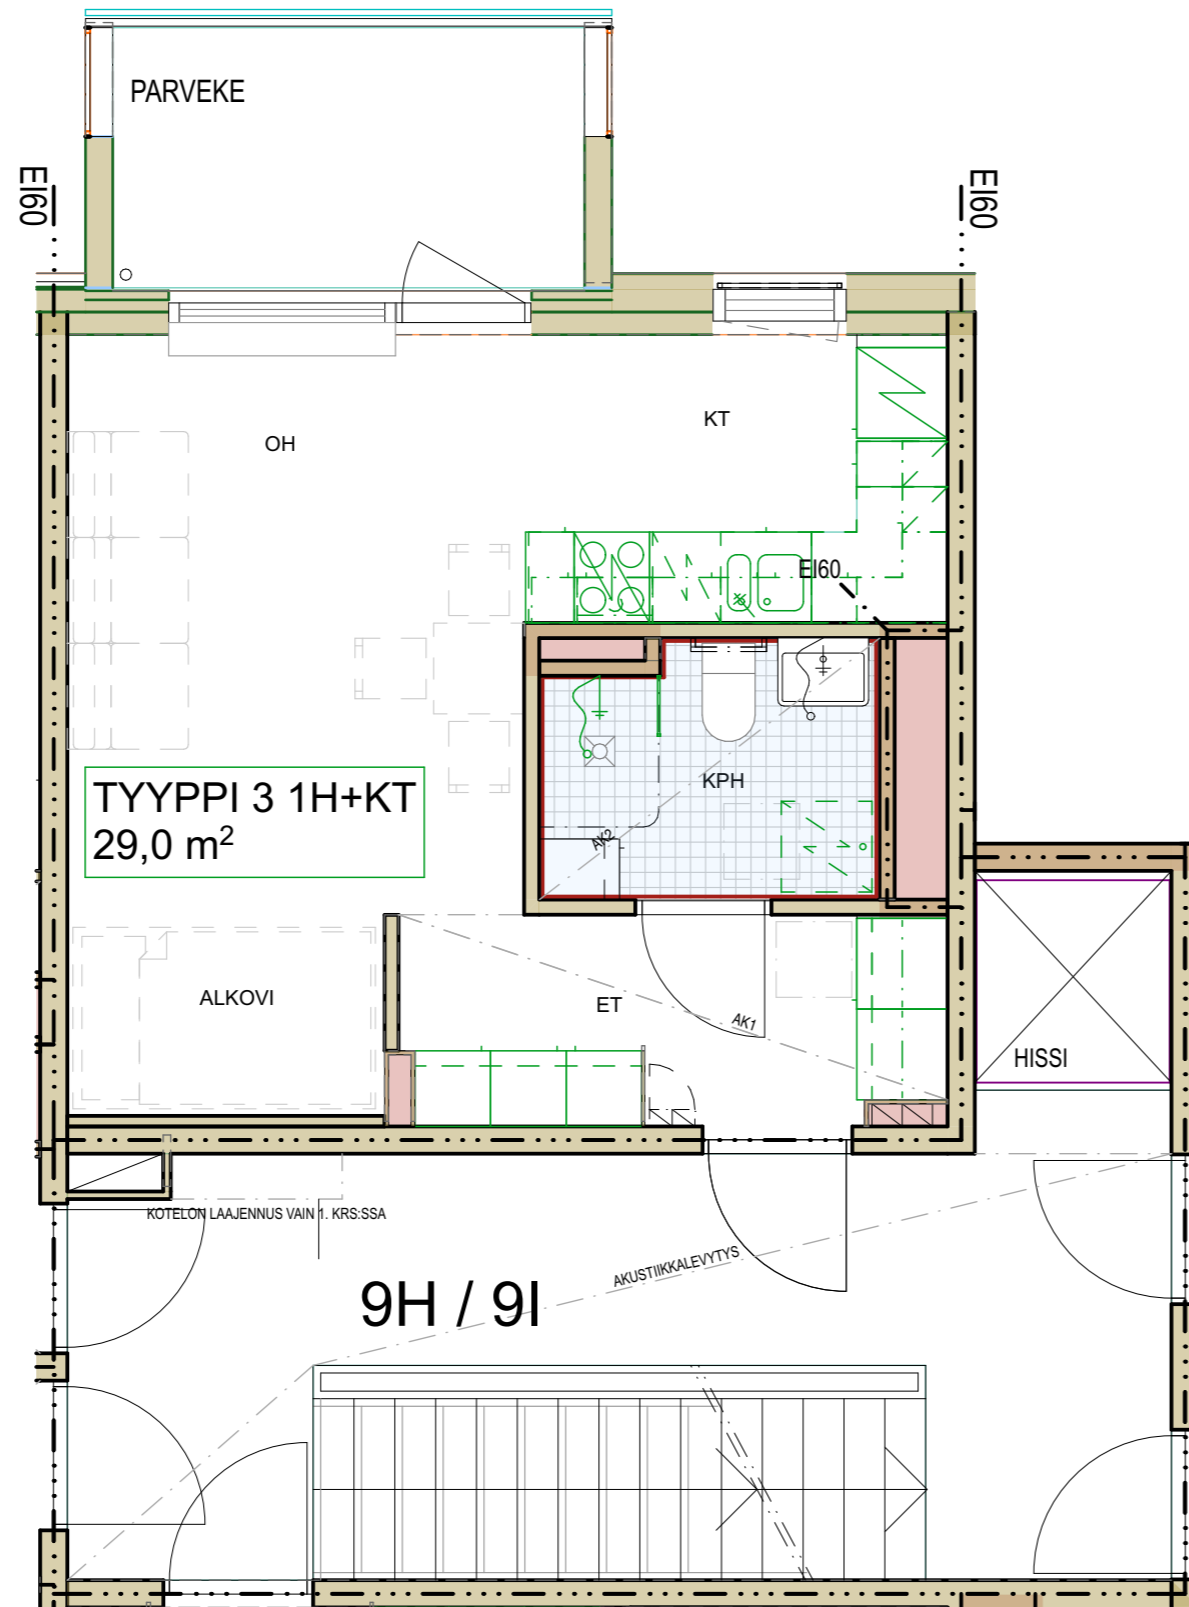

ASUNTOTYYPPI 3
1H+keittotila+parveke, 29,0m²

Käsityöläisentie 9H:

Huoneisto 68 1.kerros
Huoneisto 74 2.kerros
Huoneisto 80 3.kerros
Huoneisto 86 4.kerros
Huoneisto 92 5.kerros
Huoneisto 98 6.kerros

Käsityöläisentie 9I:

Huoneisto 104 1.kerros
Huoneisto 110 2.kerros
Huoneisto 116 3.kerros
Huoneisto 122 4.kerros
Huoneisto 128 5.kerros
Huoneisto 134 6.kerros

PUNAISILLA MERKITTYIHIN TEKNIKKAHORMIEN SEINIIN SEKÄ KYLPYHUONEIDEN SEINIIN JA LATTIAAN- EI SAA PORATA!