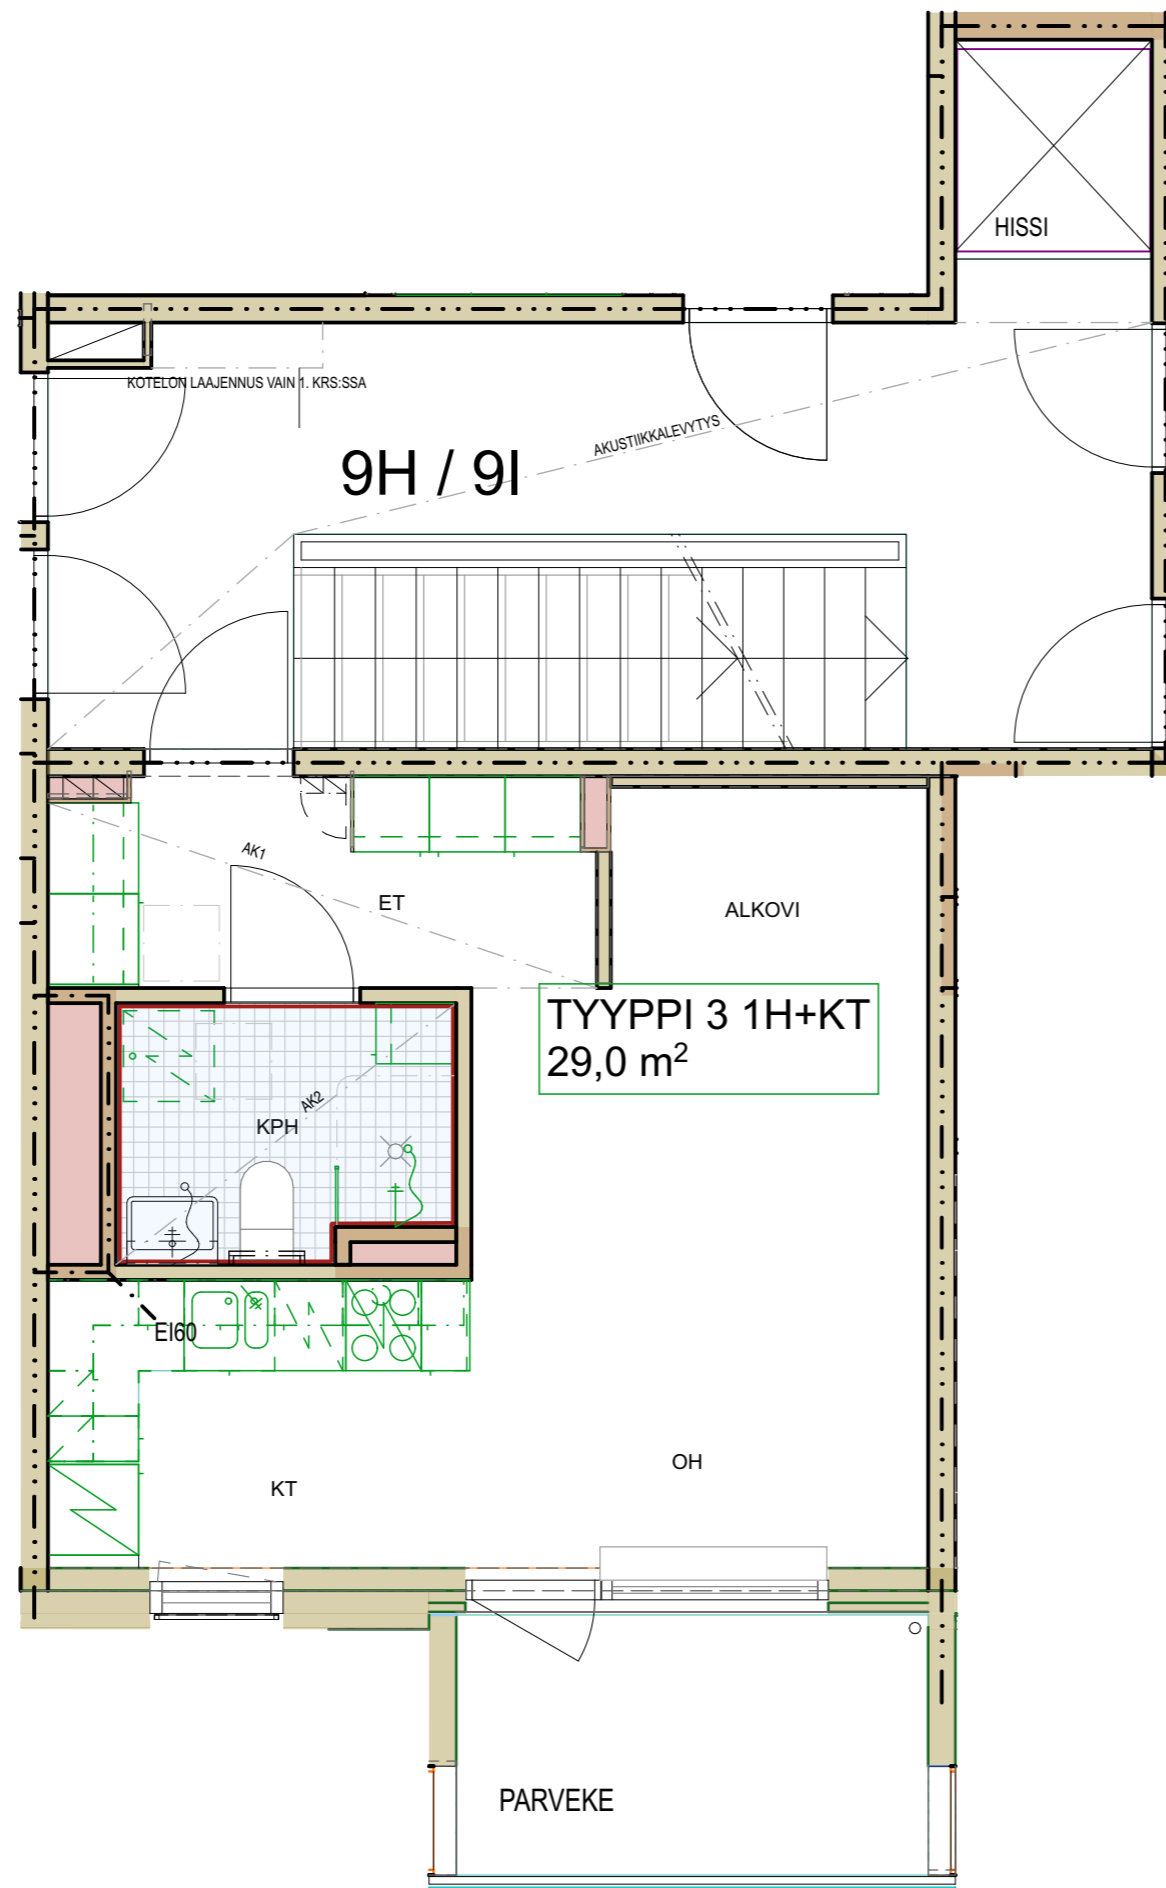

ASUNTOTYYPPI 3
1H+keittotila+parveke, 29,0m²

Käsityöläisentie 9H:

- Huoneisto 71 1.kerros
- Huoneisto 77 2.kerros
- Huoneisto 83 3.kerros
- Huoneisto 89 4.kerros
- Huoneisto 95 5.kerros
- Huoneisto 101 6.kerros

Käsityöläisentie 9I:

- Huoneisto 107 1.kerros
- Huoneisto 113 2.kerros
- Huoneisto 119 3.kerros
- Huoneisto 125 4.kerros
- Huoneisto 131 5.kerros
- Huoneisto 137 6.kerros

PUNAISILLA MERKITTYIHIN TEKNIKKAHORMIEN SEINIIN SEKÄ KYLPYHUONEIDEN SEINIIN JA LATTIAAN- EI SAA PORATA!