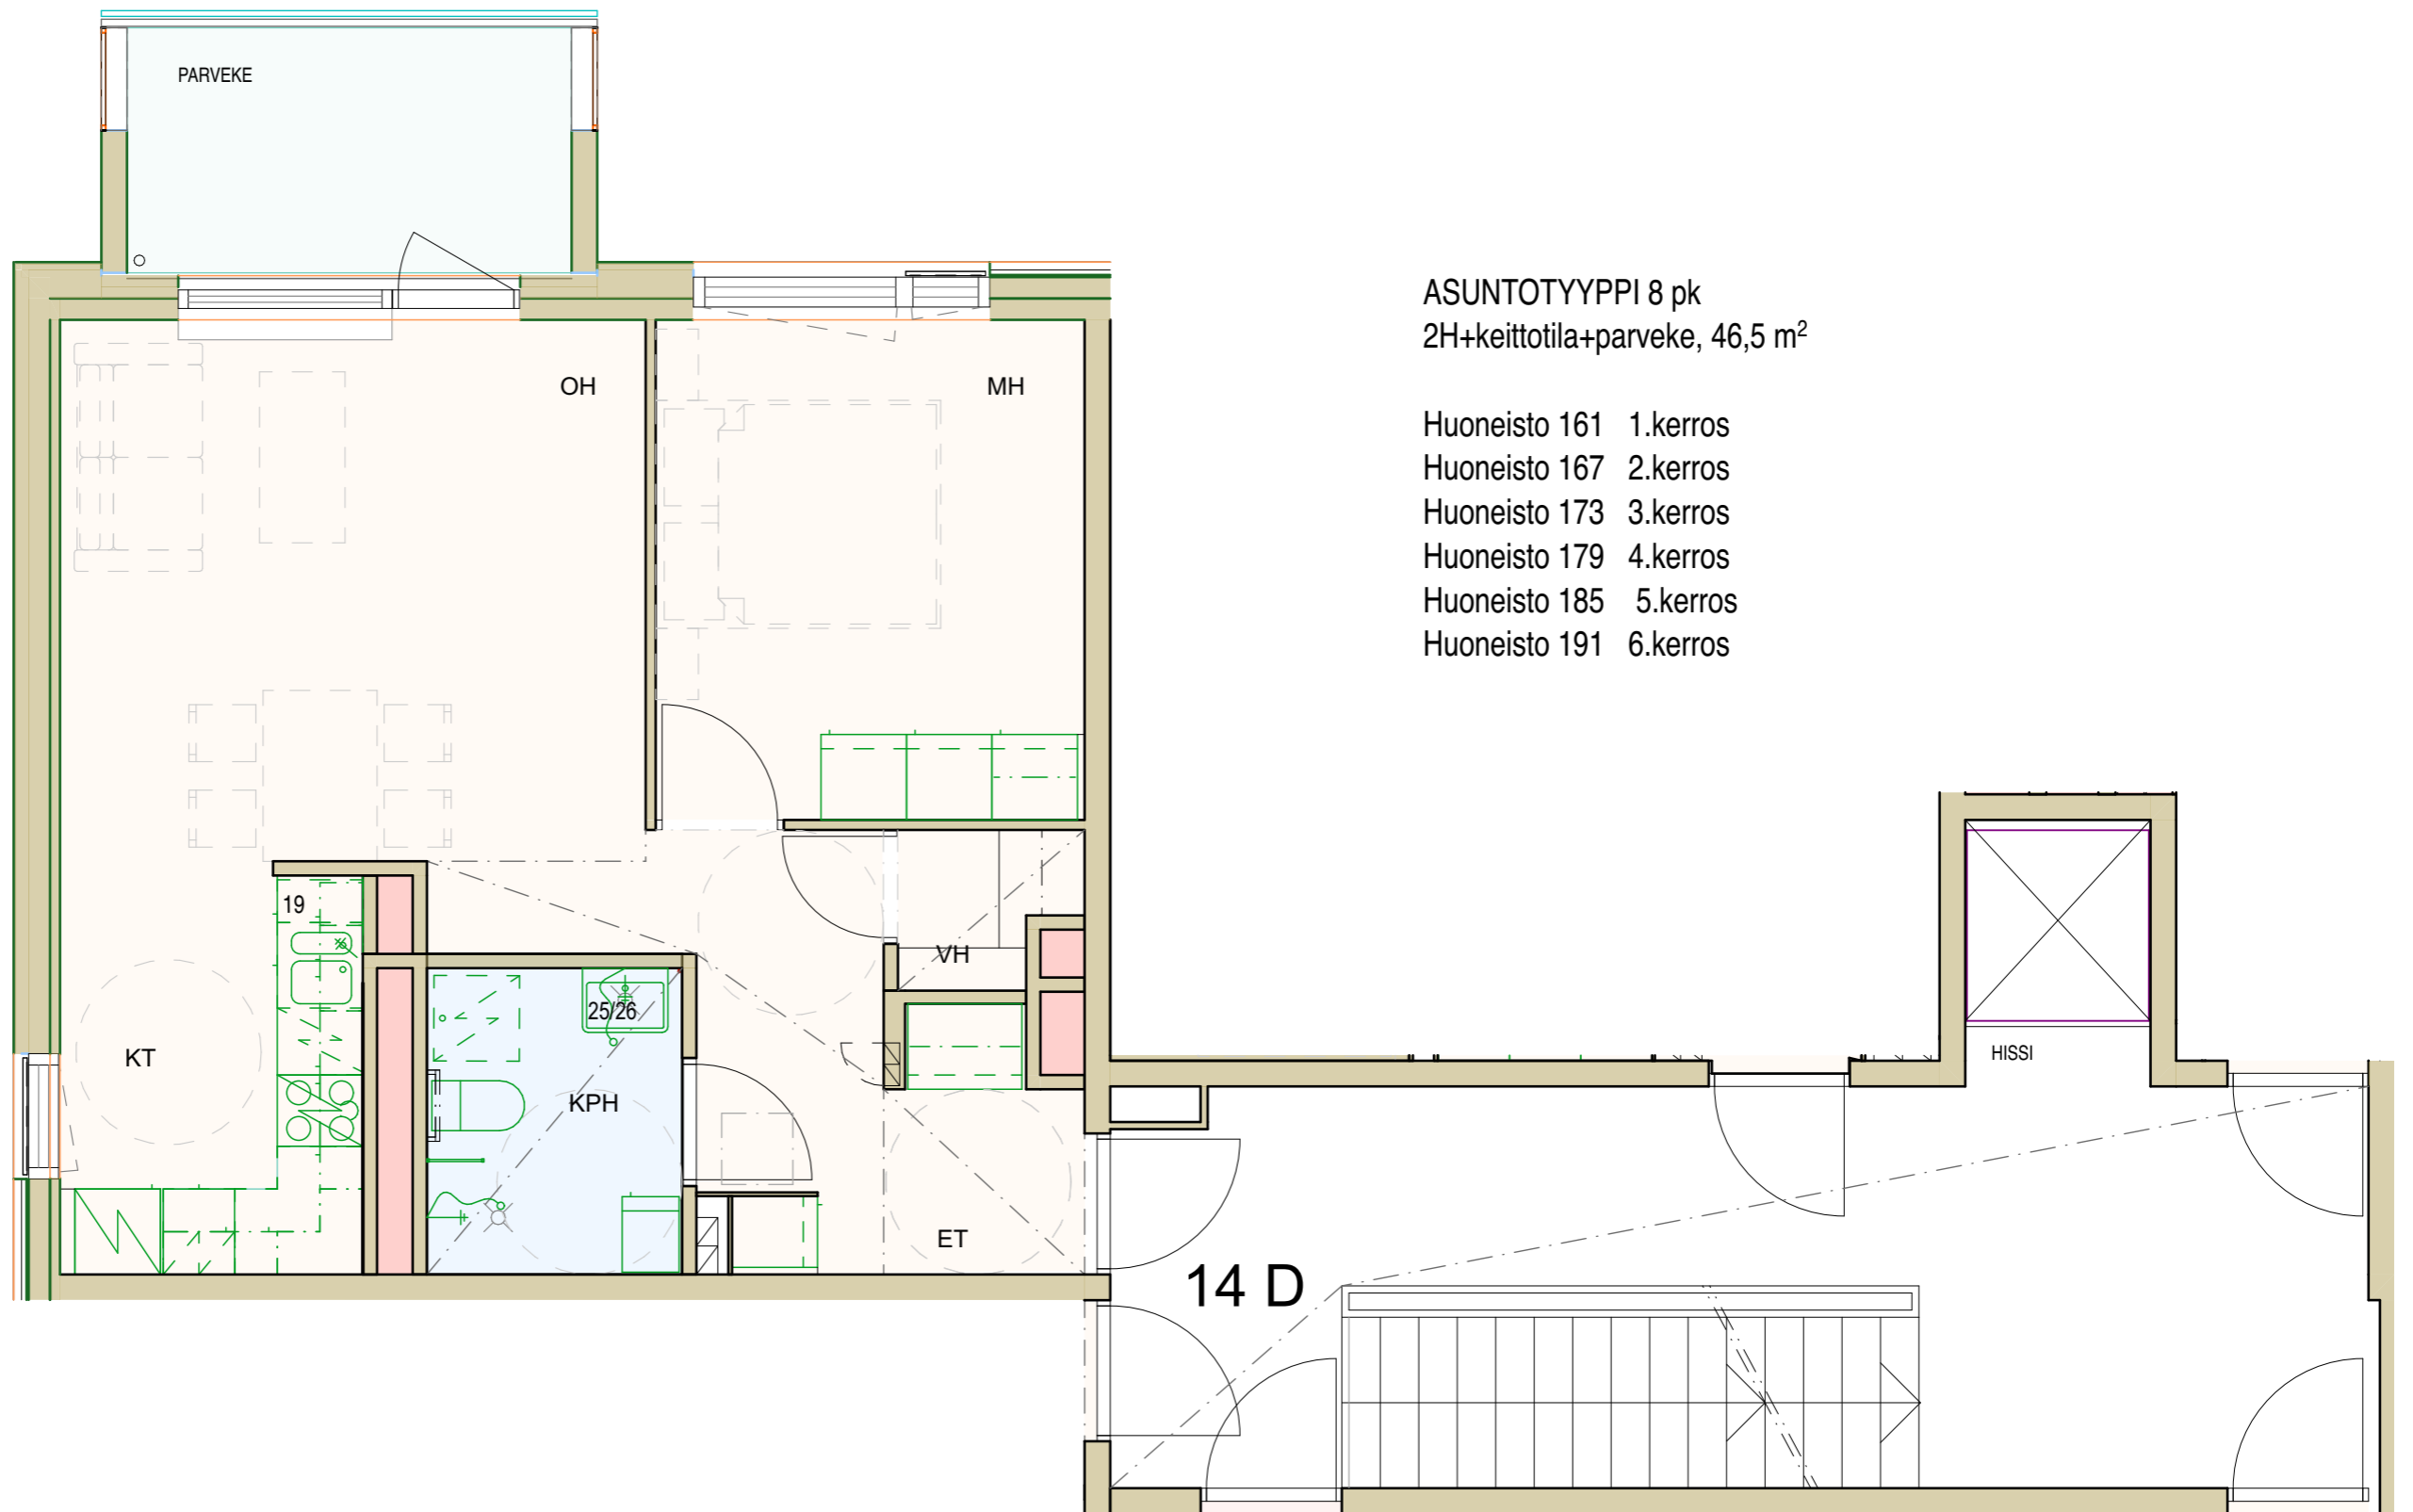

ASUNTOTYYPPI 8 pk
2H+keittotila+parveke, 46,5 m²

- Huoneisto 161 1.kerros
- Huoneisto 167 2.kerros
- Huoneisto 173 3.kerros
- Huoneisto 179 4.kerros
- Huoneisto 185 5.kerros
- Huoneisto 191 6.kerros

PUNAISILLA MERKITYIHIN TEKNIKKAHORMIEN SEINIIN SEKÄ KYLPYHUONEIDEN SEINIIN JA LATTIAAN- EI SAA PORATA!