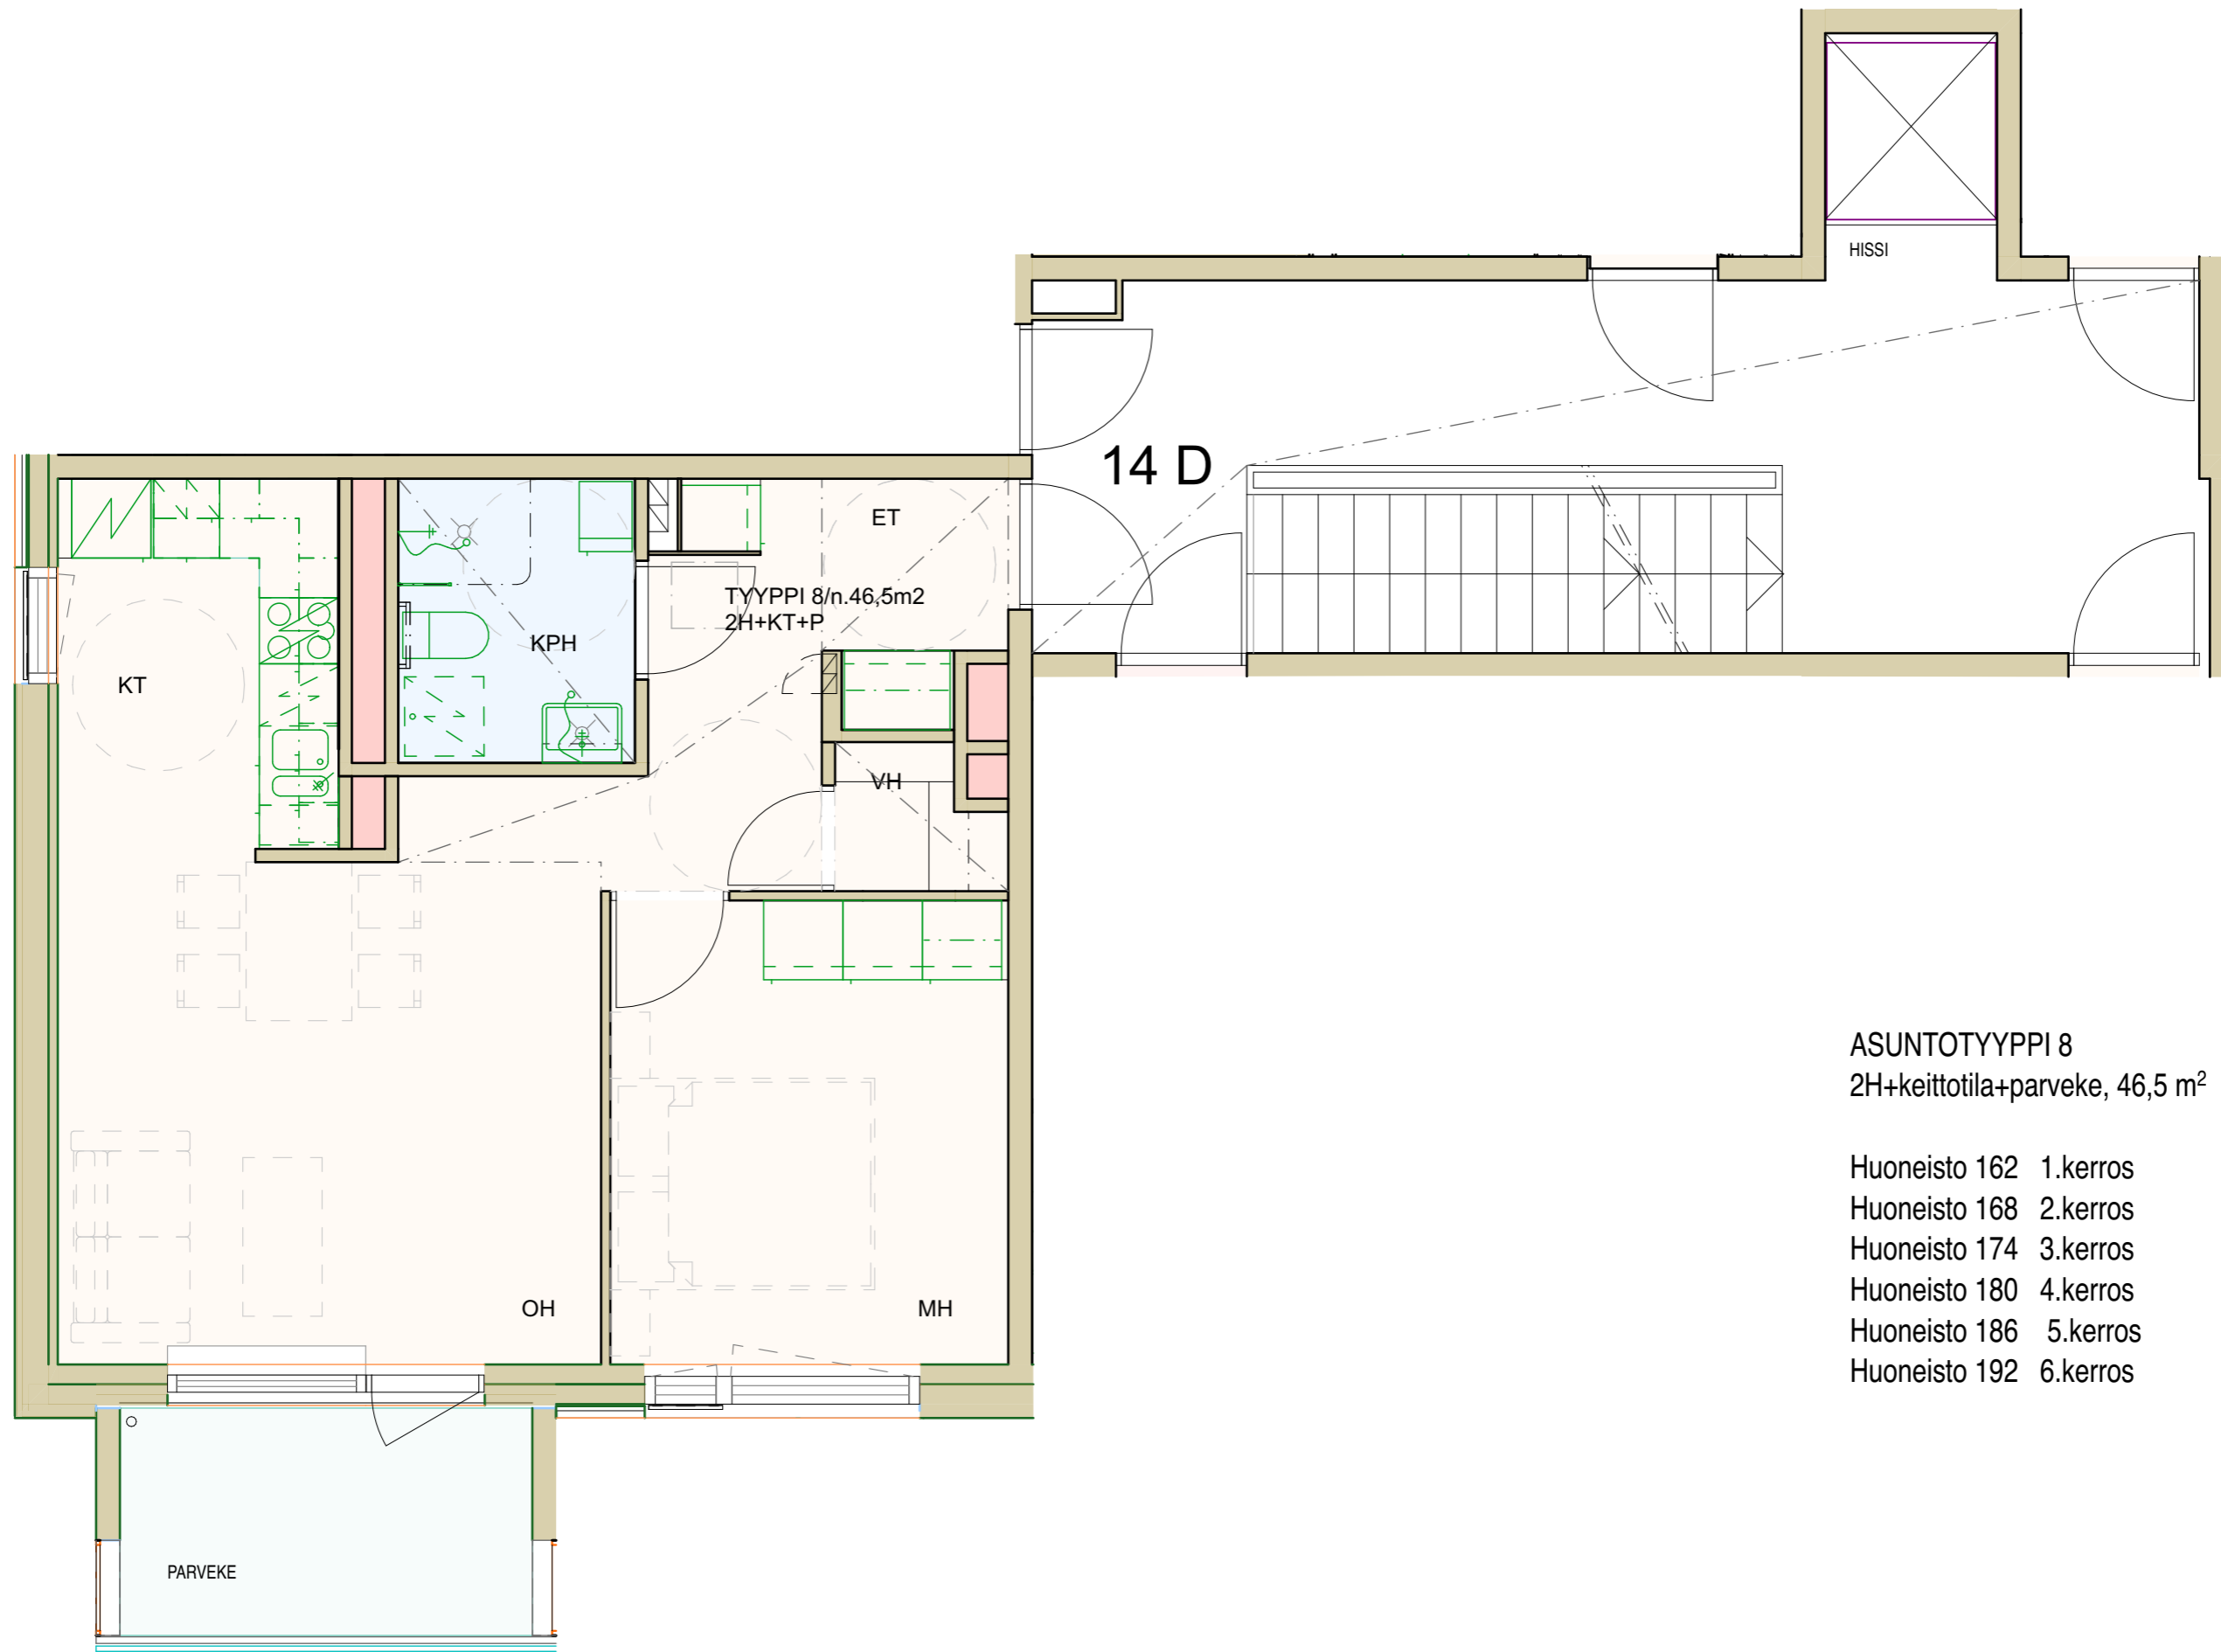

ASUNTOTYYPPI 8
2H+keittotila+parveke, 46,5 m²

- Huoneisto 162 1.kerros
- Huoneisto 168 2.kerros
- Huoneisto 174 3.kerros
- Huoneisto 180 4.kerros
- Huoneisto 186 5.kerros
- Huoneisto 192 6.kerros