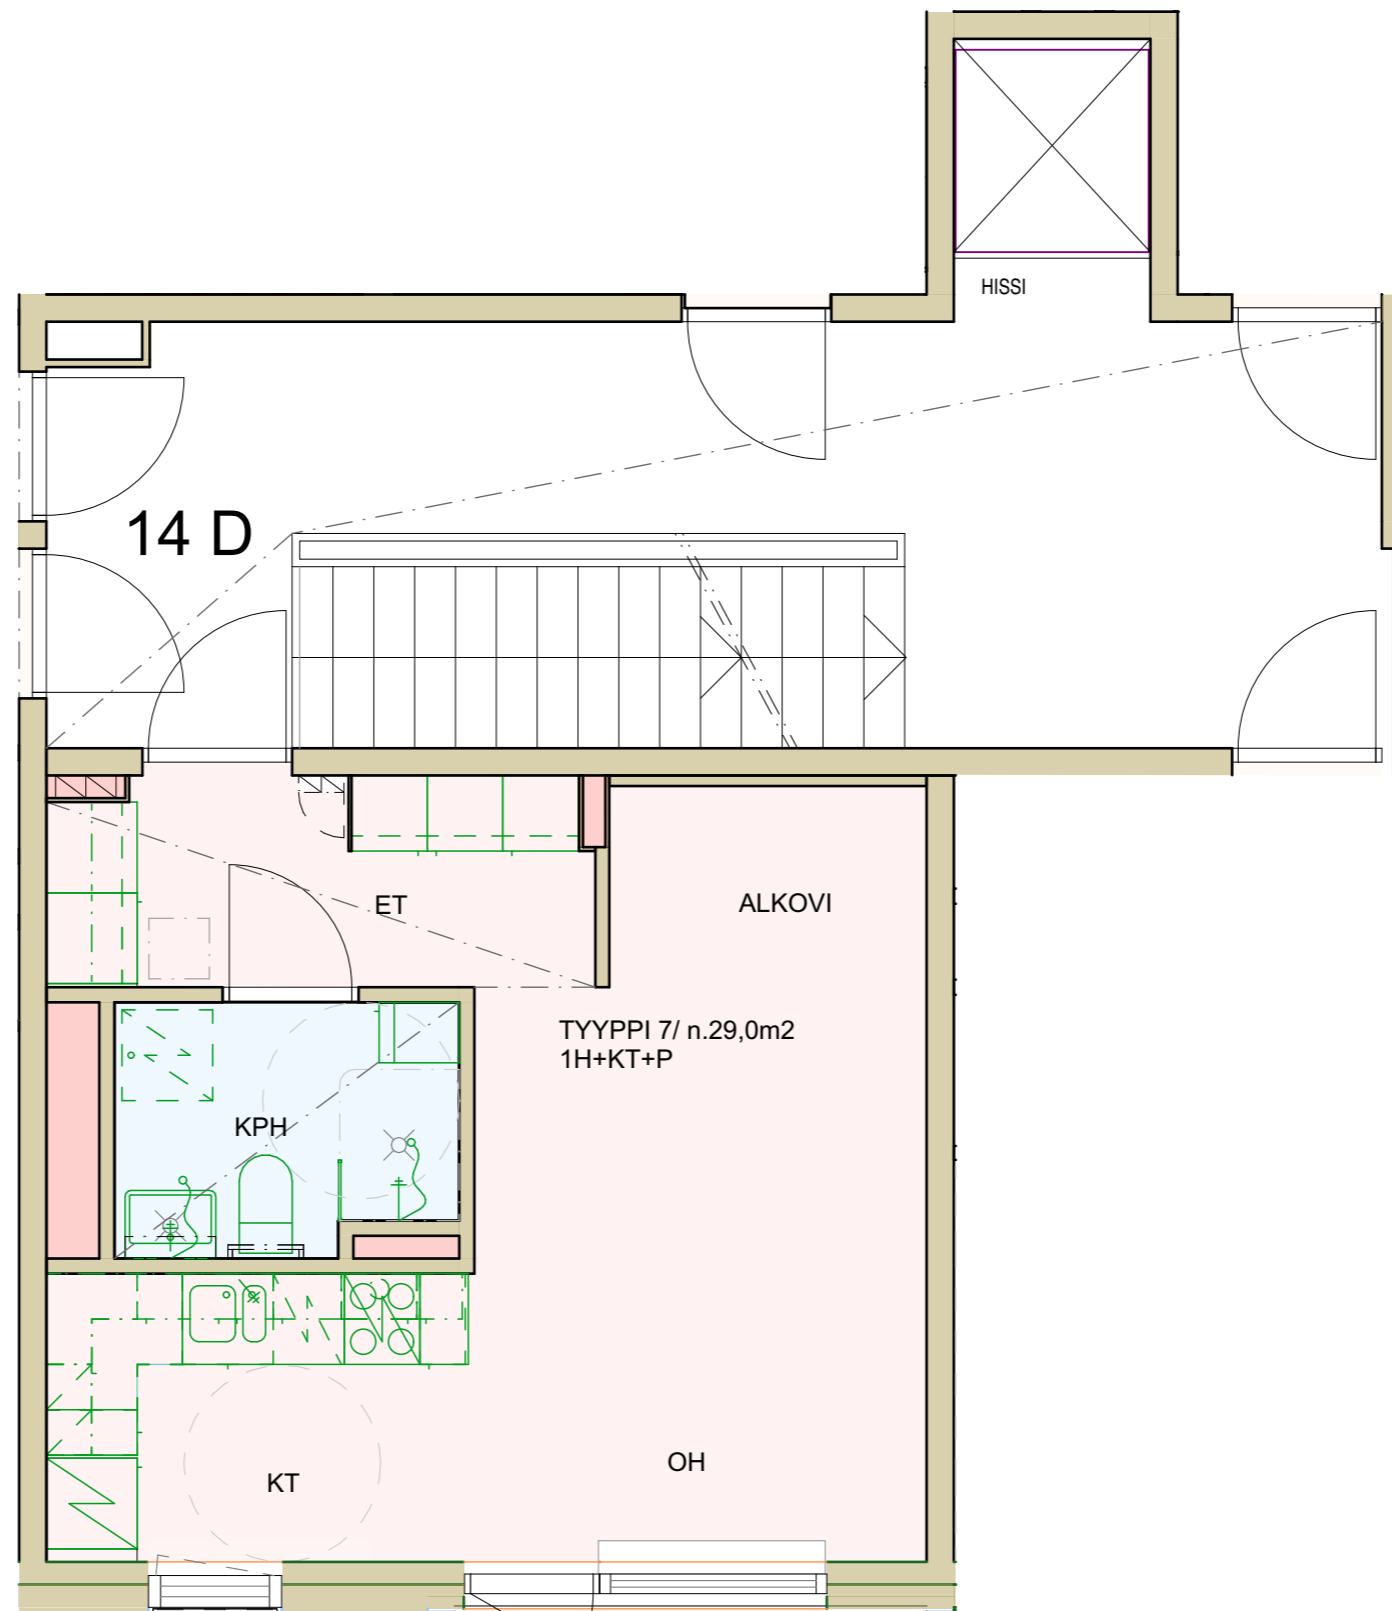

ASUNTOTYYPPI 7 / Länsi
1H+keittokomero+parveke,
29,0 m²

- Huoneisto 163 1.kerros
- Huoneisto 169 2.kerros
- Huoneisto 175 3.kerros
- Huoneisto 181 4.kerros
- Huoneisto 187 5.kerros
- Huoneisto 193 6.kerros

PUNAISILLA MERKITYYIHIN TEKNIKKAHORMIEN SEINIIN SEKÄ KYLPYHUONEIDEN
SEINIIN JA LATTIAAN- EI SAA PORATA!