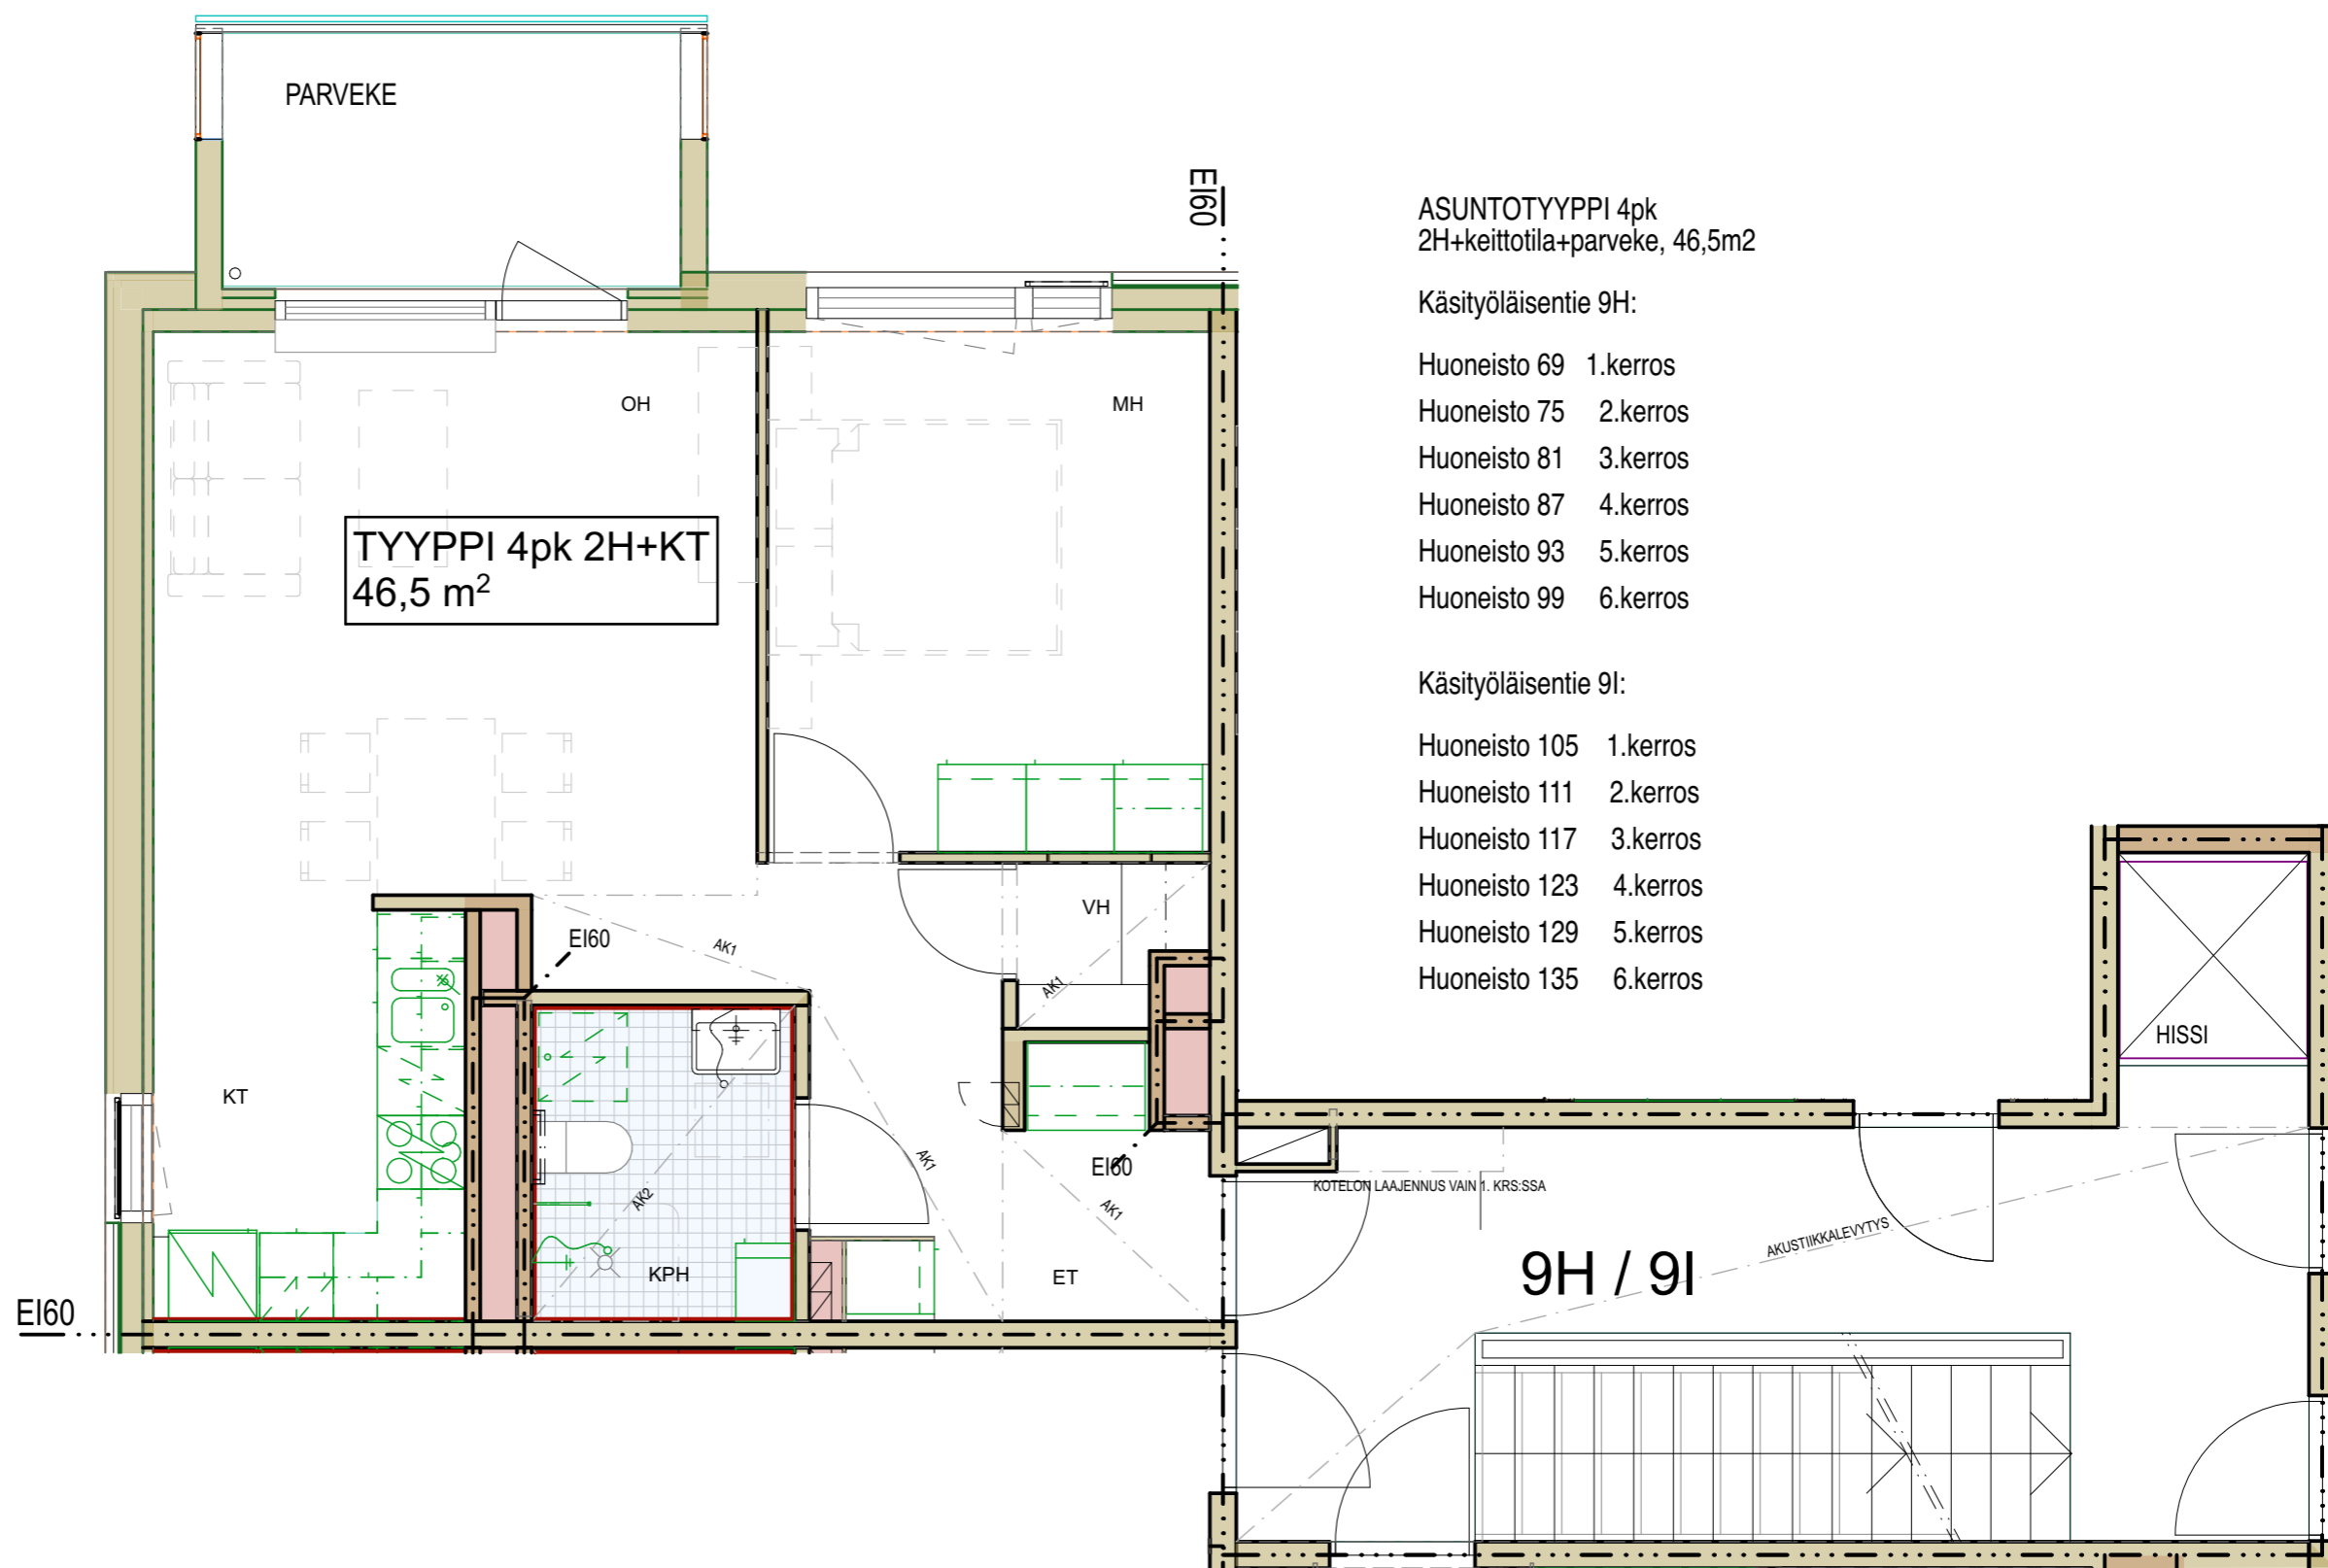

ASUNTOTYYPPI 4pk
2H+keittotila+parveke, 46,5m²

Käsityöläisentie 9H:

- Huoneisto 69 1.kerros
- Huoneisto 75 2.kerros
- Huoneisto 81 3.kerros
- Huoneisto 87 4.kerros
- Huoneisto 93 5.kerros
- Huoneisto 99 6.kerros

Käsityöläisentie 9I:

- Huoneisto 105 1.kerros
- Huoneisto 111 2.kerros
- Huoneisto 117 3.kerros
- Huoneisto 123 4.kerros
- Huoneisto 129 5.kerros
- Huoneisto 135 6.kerros

9H / 9I

PUNAISILLA MERKITTYIHIN TEKNIKAHORMIEN SEINIIN SEKÄ KYLPYHUONEIDEN SEINIIN JA LATTIAAN- EI SAA PORATA!