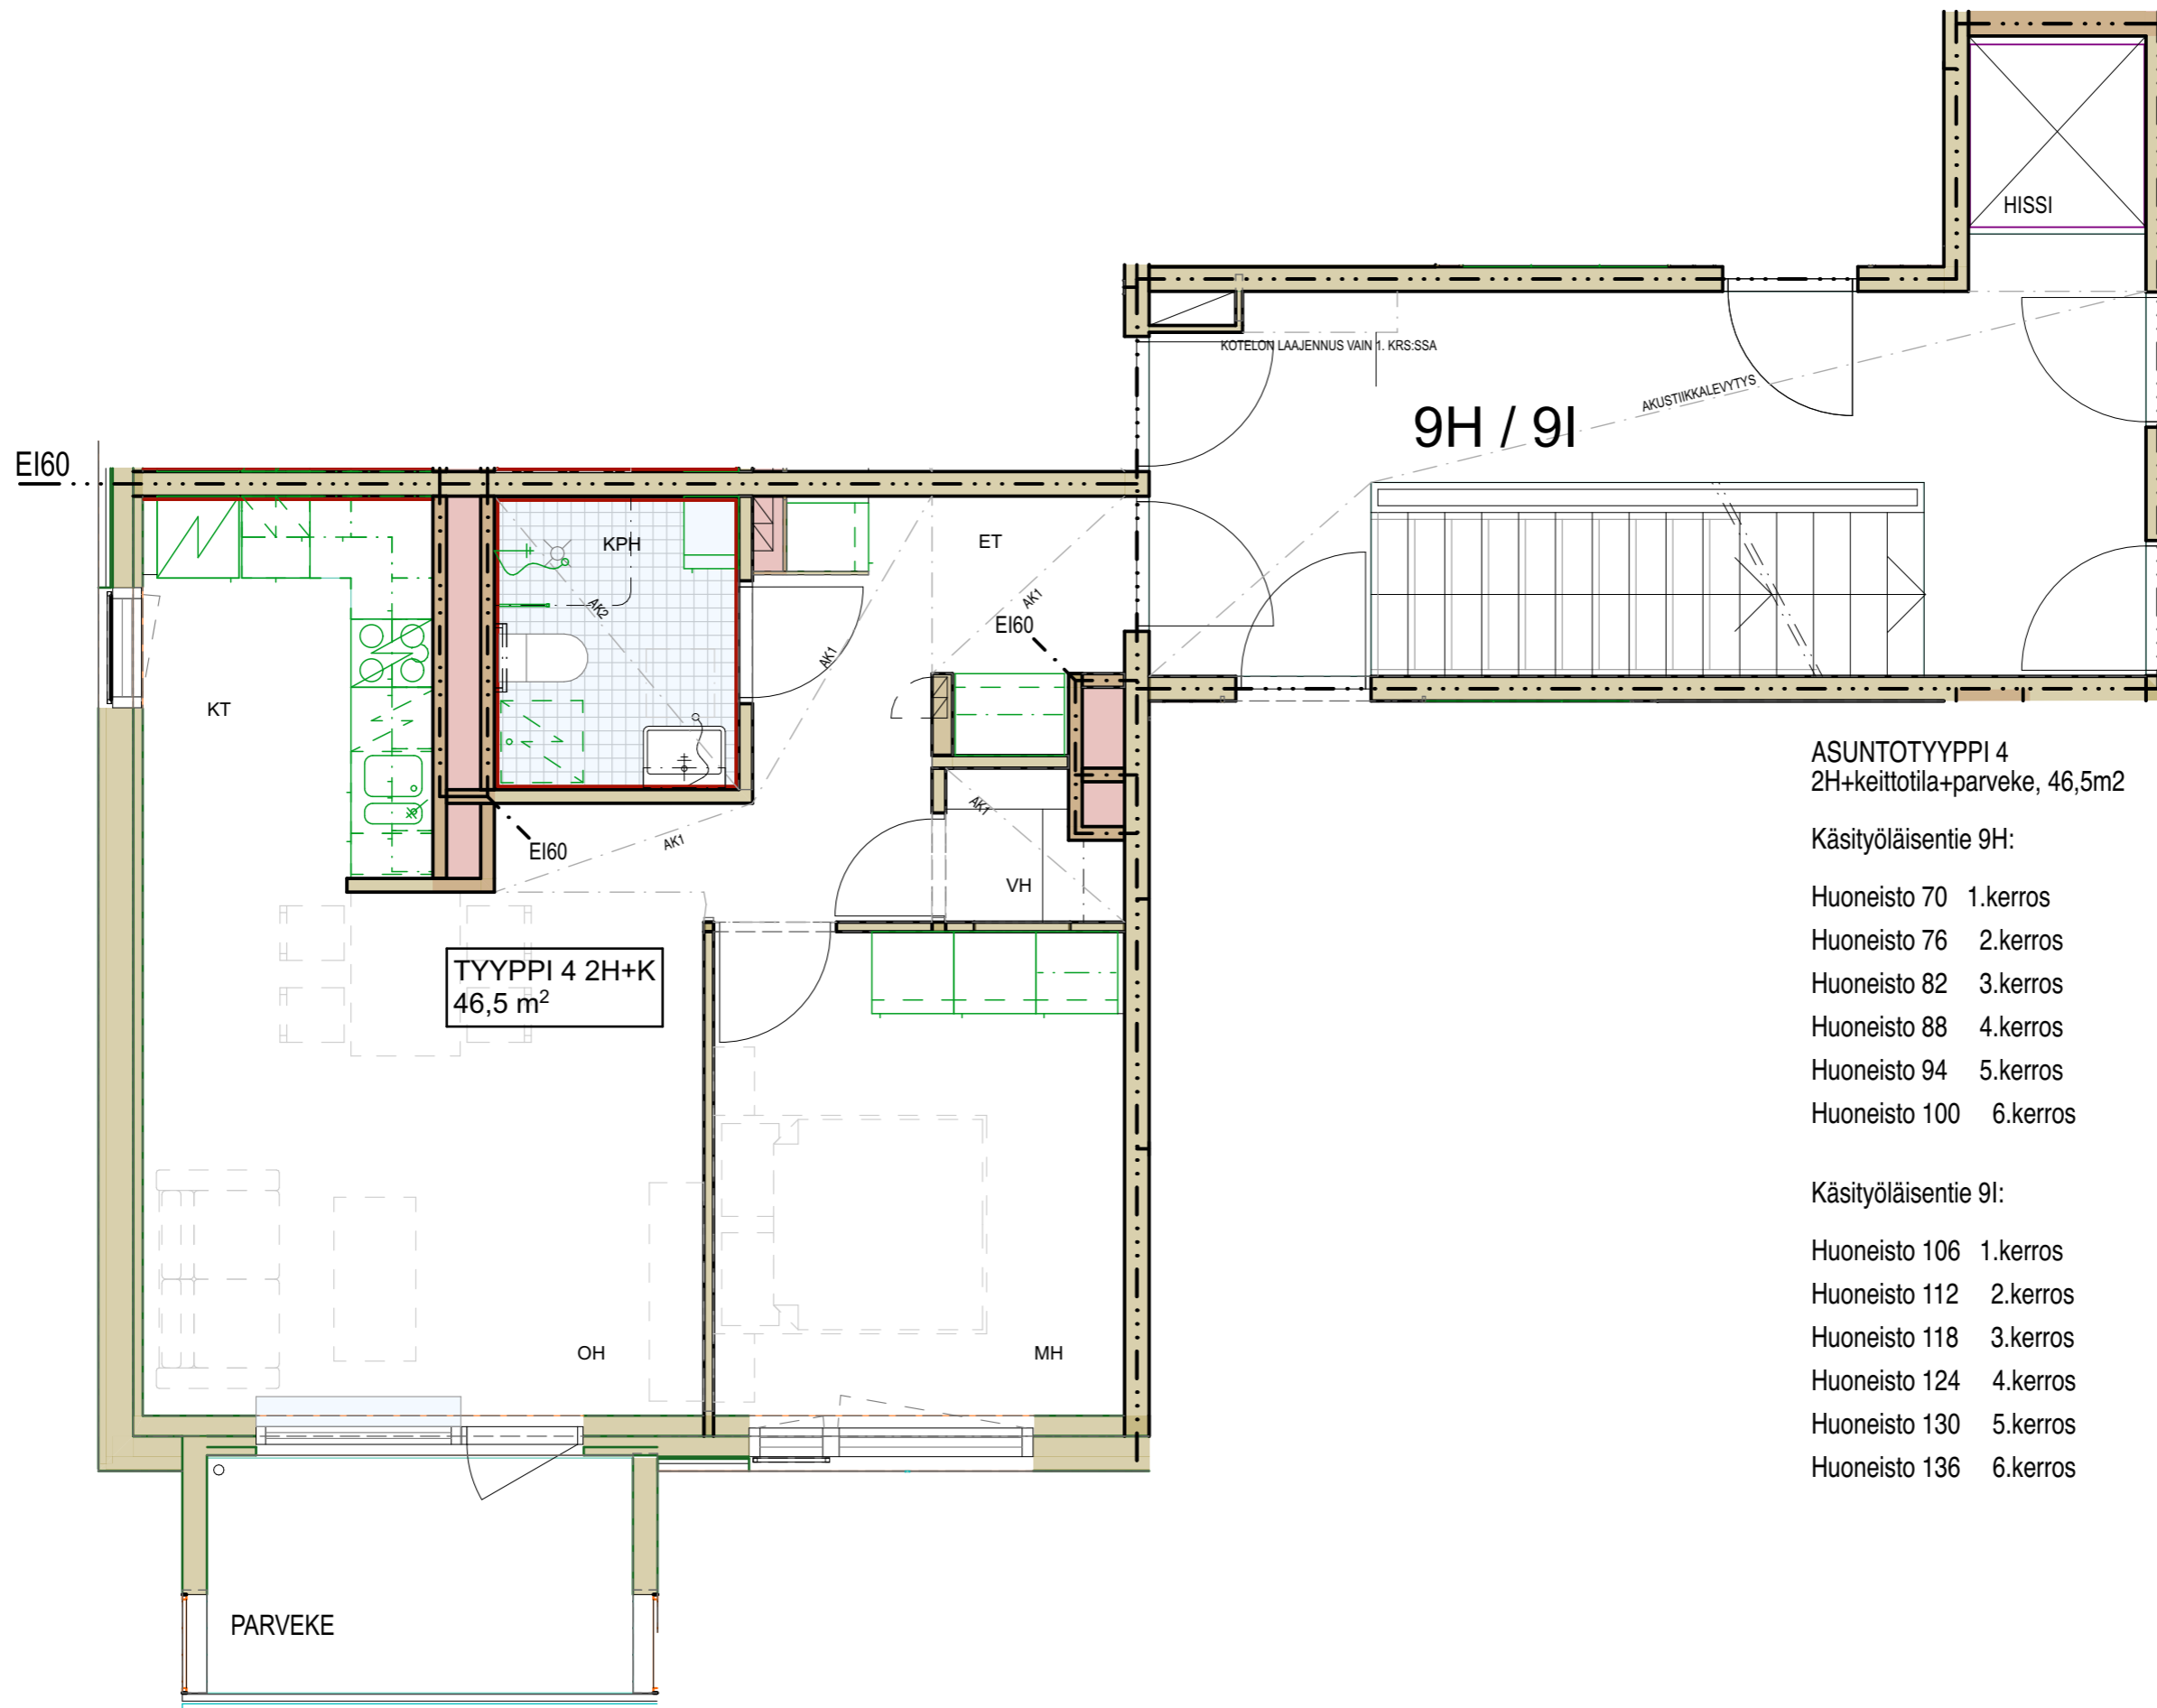

ASUNTOTYYPPI 4
2H+keittotila+parveke, 46,5m²

Käsityöläisentie 9H:

- Huoneisto 70 1.kerros
- Huoneisto 76 2.kerros
- Huoneisto 82 3.kerros
- Huoneisto 88 4.kerros
- Huoneisto 94 5.kerros
- Huoneisto 100 6.kerros

Käsityöläisentie 9I:

- Huoneisto 106 1.kerros
- Huoneisto 112 2.kerros
- Huoneisto 118 3.kerros
- Huoneisto 124 4.kerros
- Huoneisto 130 5.kerros
- Huoneisto 136 6.kerros

PUNAISILLA MERKITTYIHIN TEKNIKKAHORMIEN SEINIIN SEKÄ KYLPYHUONEIDEN SEINIIN JA LATTIAAN- EI SAA PORATA!