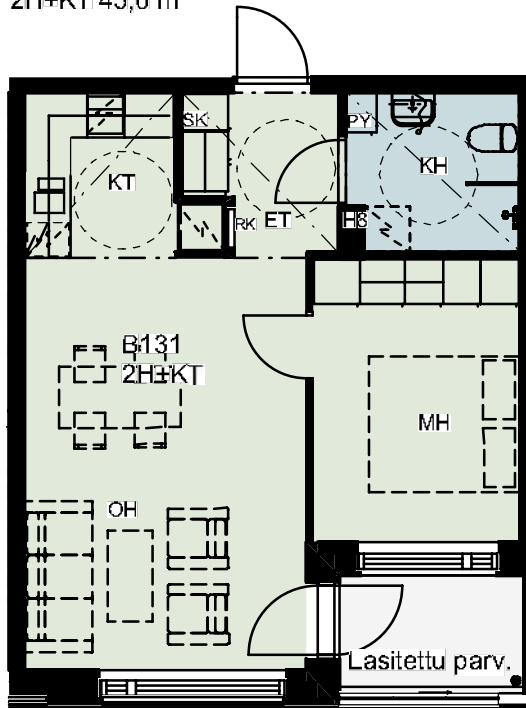

Heka Jätkäsaari Länsisatamankatu 37

Länsisatamankatu 37, 00220 Helsinki

ASUNTO

6.KRS B131, 9.KRS B152, 12.KRS B173,
7.KRS B138, 10.KRS B159, 13.KRS B180,
8.KRS B145, 11.KRS B166, 14.KRS B187

2H+KT 45,0 m²

Koteloiden sijainnit vaihtelevat asunnottain

0 5

HUONEISTOPOHJA 13/11/2019

ARKKITEHTIRYHMÄ A6 OY
PURSIMIEHENKATU 29 A 00150 HELSINKI
BÄTSMANSGATAN 29 A 00150 HELSINGFORS
PUH/TEL 010 424 3200 etunimi.sukunimi@a6oy.fi