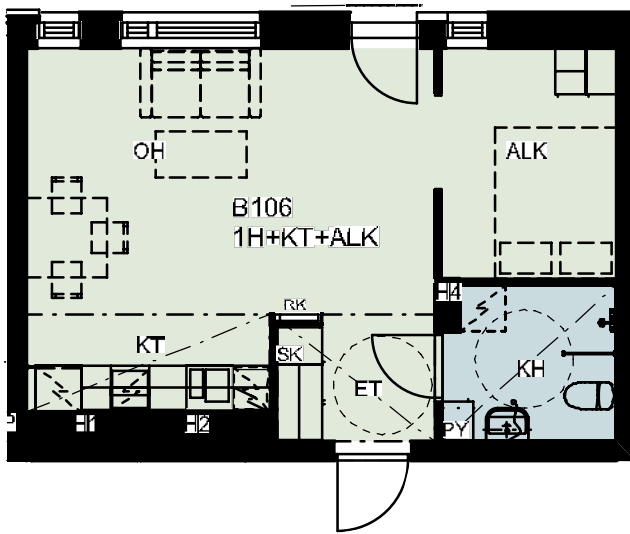

Heka Jätkäsaari Länsisatamankatu 37

Länsisatamankatu 37, 00220 Helsinki

ASUNNOT

2.KRS B105, 4.KRS B119,
3.KRS B112, 5.KRS B126

3H+KT 71,5 m²

Koteloiden sijainnit vaihtelevat asunnottain

0 5

HUONEISTOPOHJA 13/11/2019

ASUNNOT

2.KRS B106, 4.KRS B120,
3.KRS B113, 5.KRS B127

1H+KT+ALK 39,0 m²

Koteloiden sijainnit vaihtelevat asunnottain

HUONEISTOPOHJA 13/11/2019

ARKKITEHTIRYHMÄ A6 OY
PURSIMIEHENKATU 29 A 00150 HELSINKI
BÄTSMANGATAN 29 A 00150 HELSINGFORS
PUH/TEL 010 424 3200 etunimi.sukunimi@a6oy.fi