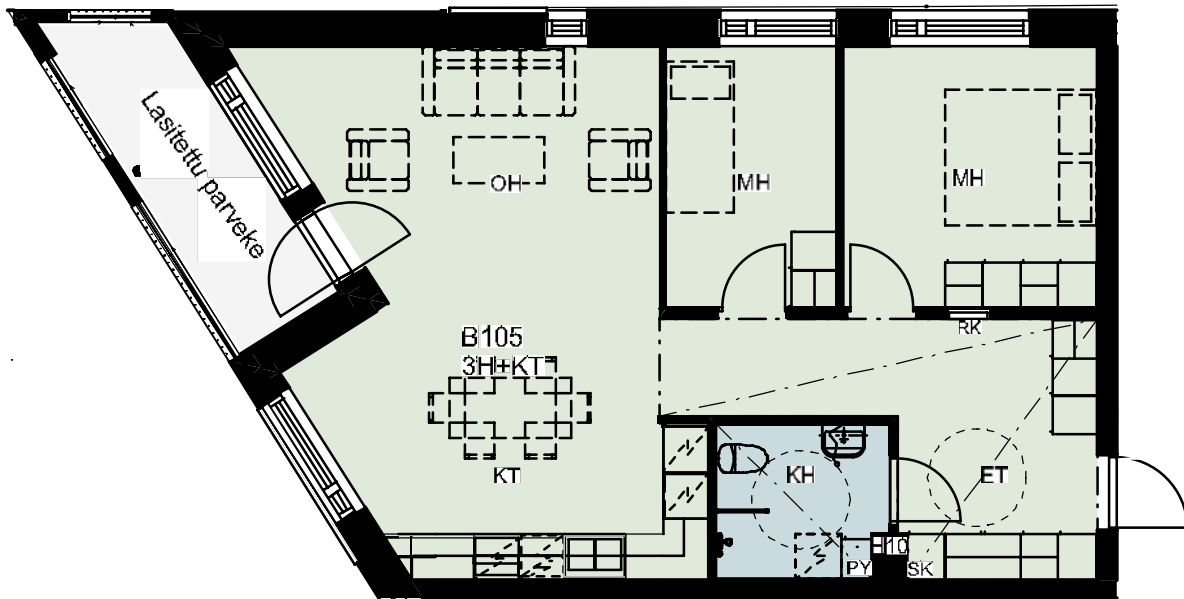

ASUNNOT

2.KRS B104, 4.KRS B118,
3.KRS B111, 5.KRS B125

3H+KT 79,0 m²

Koteloiden sijainnit vaihtelevat asunnottain

HUONEISTOPOHJA 13/11/2019

ARKKITEHTIRYHMÄ A6 OY
PURSIMIEHENKATU 29 A 00150 HELSINKI
BÄTSMANGATAN 29 A 00150 HELSINGFORS
PUH/TEL 010 424 3200 etunimi.sukunimi@a6oy.fi

Heka Jätkäsaari Länsisatamankatu 37

Länsisatamankatu 37, 00220 Helsinki

ASUNNOT

2.KRS B105, 4.KRS B119,
3.KRS B112, 5.KRS B126

3H+KT 71,5 m²

Koteloiden sijainnit vaihtelevat asunnottain

0 5

HUONEISTOPOHJA 13/11/2019