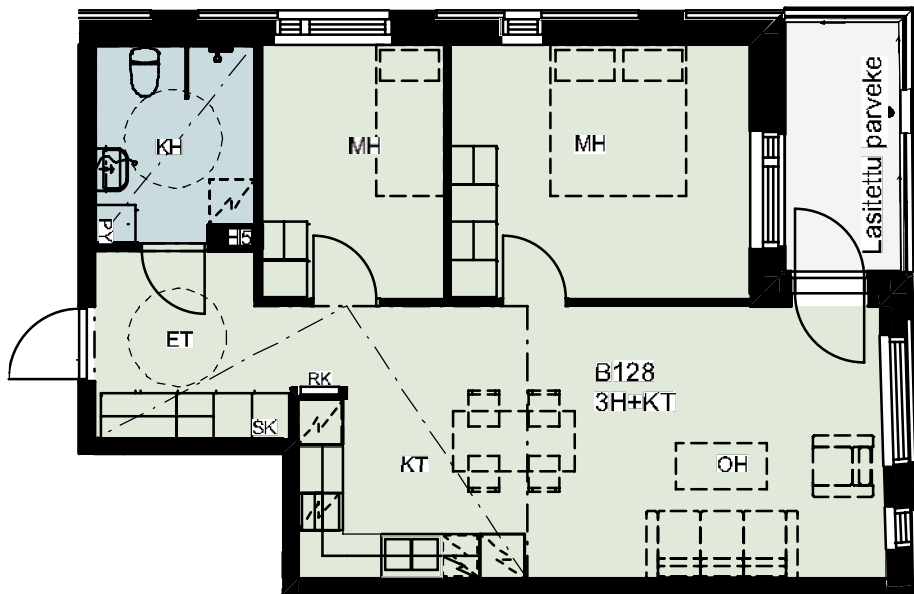

Heka Jätkäsaari Länsisatamankatu 37

Länsisatamankatu 37, 00220 Helsinki

ASUNTO

6.KRS B128, 9.KRS B149, 12.KRS B170,
7.KRS B135, 10.KRS B156, 13.KRS B177,
8.KRS B142, 11.KRS B163, 14.KRS B184

3H+KT 62,5 m²

Koteloiden sijainnit vaihtelevat asunnottain

HUONEISTOPOHJA 13/11/2019

ARKKITEHTIRYHMÄ A6 OY
PURSIMIEHENKATU 29 A 00150 HELSINKI
BÄTSMANGATAN 29 A 00150 HELSINGFORS
PUH/TEL 010 424 3200 etunimi.sukunimi@a6oy.fi