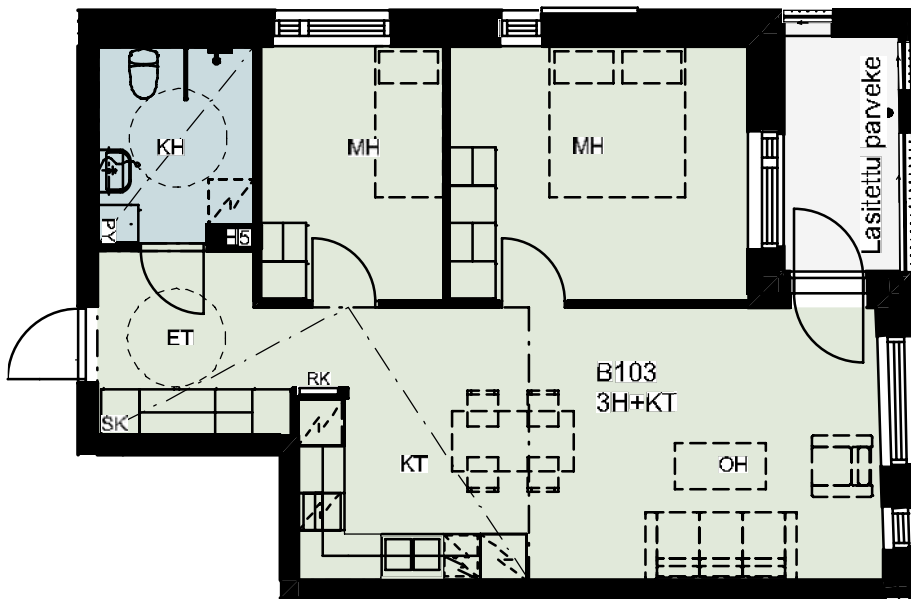

Heka Jätkäsaari Länsisatamankatu 37

Länsisatamankatu 37, 00220 Helsinki

ASUNNOT

2.KRS B103, 4.KRS B114,
3.KRS B107, 5.KRS B121

3H+KT 61,5 m²

Koteloiden sijainnit vaihtelevat asunnottain

HUONEISTOPOHJA 13/11/2019