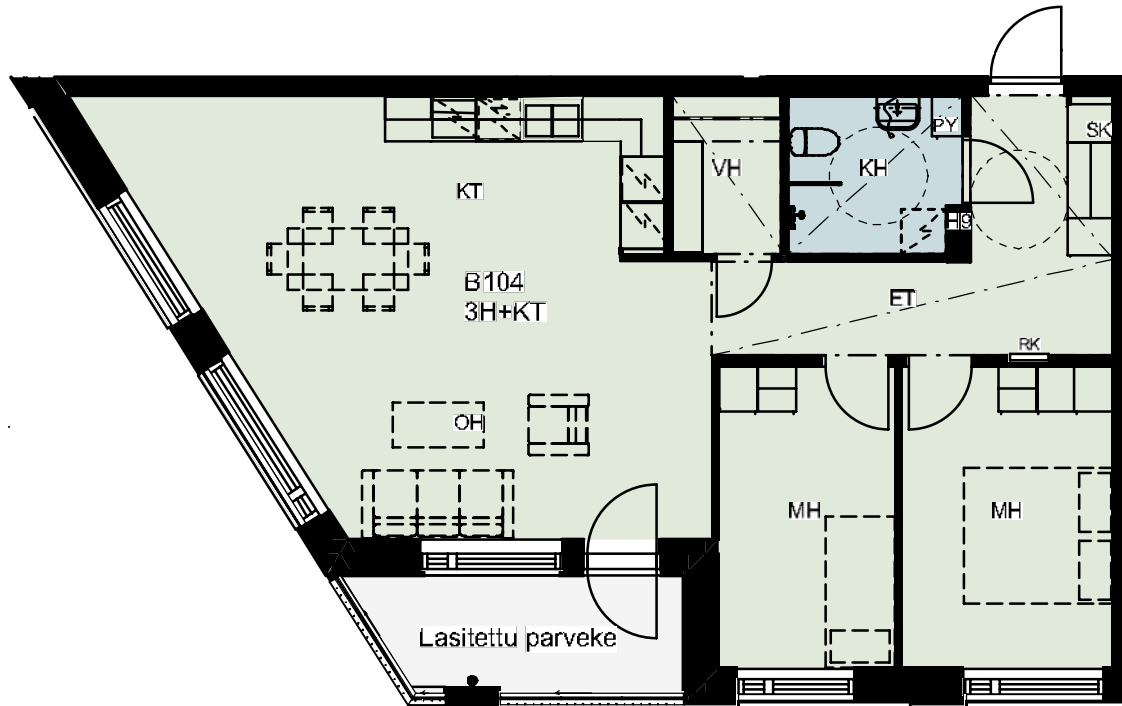

Heka Jätkäsaari Länsisatamankatu 37

Länsisatamankatu 37, 00220 Helsinki

ASUNNOT

2.KRS B104, 4.KRS B118,
3.KRS B111, 5.KRS B125

3H+KT 79,0 m²

Koteloiden sijainnit vaihtelevat asunnottain

HUONEISTOPOHJA 13/11/2019

ARKKITEHTIRYHMÄ A6 OY
PURSIMIEHENKATU 29 A 00150 HELSINKI
BÄTSMANGATAN 29 A 00150 HELSINGFORS
PUH/TEL 010 424 3200 etunimi.sukunimi@a6oy.fi