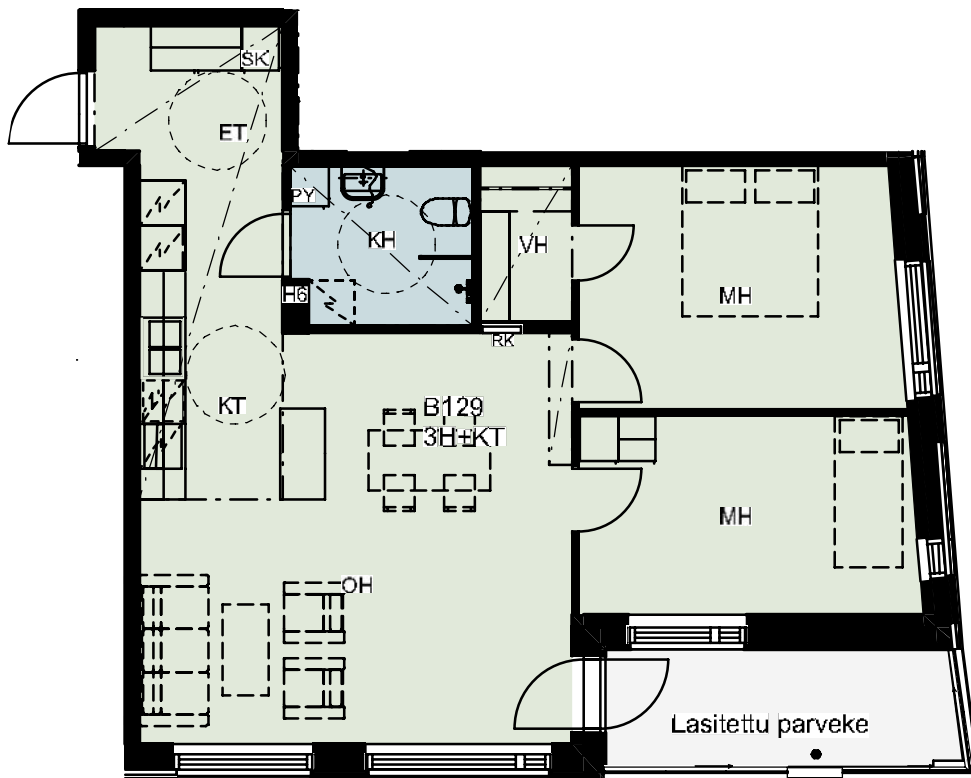

Heka Jätkäsaari Länsisatamankatu 37

Länsisatamankatu 37, 00220 Helsinki

ASUNTO

6.KRS B129, 9.KRS B150, 12.KRS B171,
7.KRS B136, 10.KRS B157, 13.KRS B178,
8.KRS B143, 11.KRS B164, 14.KRS B185

3H+KT 74,0 m²

Koteloiden sijainnit vaihtelevat asunnottain

0 5

HUONEISTOPOHJA 13/11/2019

ARKKITEHTIRYHMÄ A6 OY
PURSIMIEHENKATU 29 A 00150 HELSINKI
BÄTSMANGATAN 29 A 00150 HELSINGFORS
PUH/TEL 010 424 3200 etunimi.sukunimi@a6oy.fi