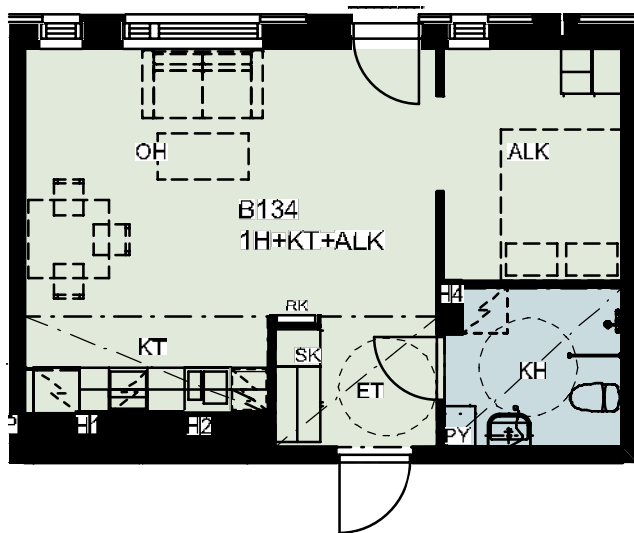

Heka Jätkäsaari Länsisatamankatu 37

Länsisatamankatu 37, 00220 Helsinki

ASUNTO

6.KRS B134, 9.KRS B155, 12.KRS B176,
7.KRS B141, 10.KRS B162, 13.KRS B183,
8.KRS B148, 11.KRS B169, 14.KRS B190

1H+KT+ALK 40,0 m²

Koteloiden sijainnit vaihtelevat asunnottain

HUONEISTOPOHJA 13/11/2019

ARKKITEHTIRYHMÄ A6 OY
PURSIMIEHENKATU 29 A 00150 HELSINKI
BÄTSMANGATAN 29 A 00150 HELSINGFORS
PUH/TEL 010 424 3200 etunimi.sukunimi@a6oy.fi