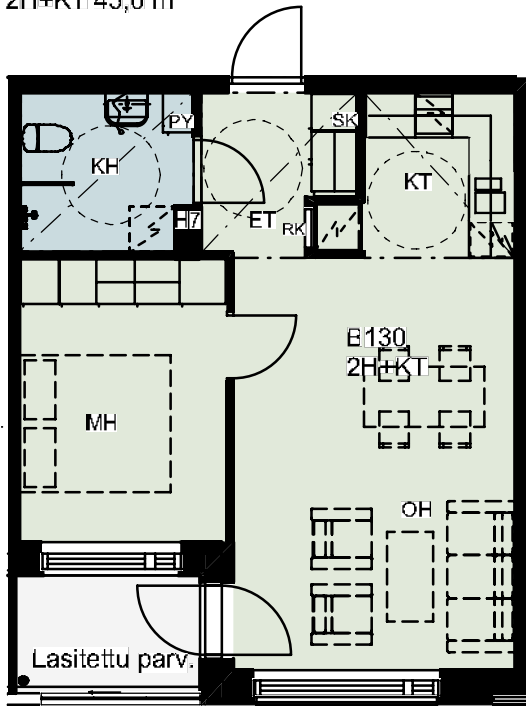

Heka Jätkäsaari Länsisatamankatu 37

Länsisatamankatu 37, 00220 Helsinki

ASUNTO

6.KRS B130, 9.KRS B151, 12.KRS B172,
7.KRS B137, 10.KRS B158, 13.KRS B179,
8.KRS B144, 11.KRS B165, 14.KRS B186

2H+KT 45,0 m²

Koteloiden sijainnit vaihtelevat asunnottain

0 5

HUONEISTOPOHJA 13/11/2019

ARKKITEHTIRYHMÄ A6 OY
PURSIMIEHENKATU 29 A 00150 HELSINKI
BÄTSMANGATAN 29 A 00150 HELSINGFORS
PUH/TEL 010 424 3200 etunimi.sukunimi@a6oy.fi