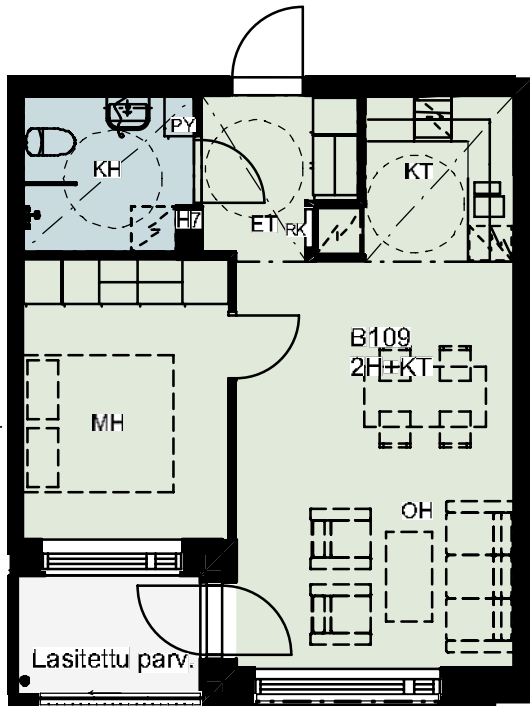

Heka Jätkäsaari Länsisatamankatu 37

Länsisatamankatu 37, 00220 Helsinki

ASUNNOT

2.KRS B103, 4.KRS B114,
3.KRS B107, 5.KRS B121

3H+KT 61,5 m²

Koteloiden sijainnit vaihtelevat asunnottain

HUONEISTOPOHJA 13/11/2019

Heka Jätkäsaari Länsisatamankatu 37

Länsisatamankatu 37, 00220 Helsinki

ASUNNOT

2.KRS B105, 4.KRS B119,
3.KRS B112, 5.KRS B126

3H+KT 71,5 m²

Koteloiden sijainnit vaihtelevat asunnottain

0 5

HUONEISTOPOHJA 13/11/2019

ASUNNOT

2.KRS B106, 4.KRS B120,
3.KRS B113, 5.KRS B127

1H+KT+ALK 39,0 m²

Koteloiden sijainnit vaihtelevat asunnottain

HUONEISTOPOHJA 13/11/2019

ARKKITEHTIRYHMÄ A6 OY
PURSIMIEHENKATU 29 A 00150 HELSINKI
BÄTSMANGATAN 29 A 00150 HELSINGFORS
PUH/TEL 010 424 3200 etunimi.sukunimi@a6oy.fi

Heka Jätkäsaari Länsisatamankatu 37

Länsisatamankatu 37, 00220 Helsinki

ASUNTO

3.KRS B109, 4.KRS B116, 5.KRS B123

2H+KT 44,5 m²

Koteloiden sijainnit vaihtelevat asunnottain

HUONEISTOPOHJA 13/11/2019

ARKKITEHTIRYHMÄ A6 OY
PURSIMIEHENKATU 29 A 00150 HELSINKI
BÄTSMANGÅTAN 29 A 00150 HELSINGFORS
PUH/TEL 010 424 3200 etunimi.sukunimi@a6oy.fi