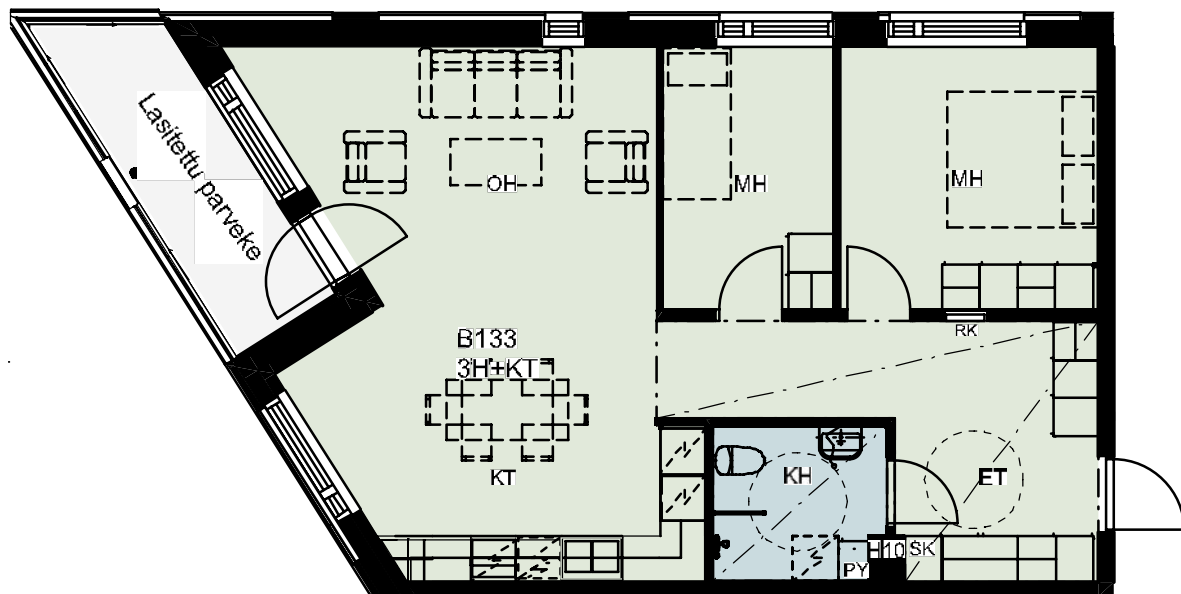

Heka Jätkäsaari Länsisatamankatu 37

Länsisatamankatu 37, 00220 Helsinki

ASUNTO

6.KRS B133, 9.KRS B154, 12.KRS B175,
7.KRS B140, 10.KRS B161, 13.KRS B182,
8.KRS B147, 11.KRS B168, 14.KRS B189

3H+KT 72,5 m²

Koteloiden sijainnit vaihtelevat asunnottain

HUONEISTOPOHJA 13/11/2019

ARKKITEHTIRYHMÄ A6 OY
PURSIMIEHENKATU 29 A 00150 HELSINKI
BÄTSMANGÅTAN 29 A 00150 HELSINGFORS
PUH/TEL 010 424 3200 etunimi.sukunimi@a6oy.fi