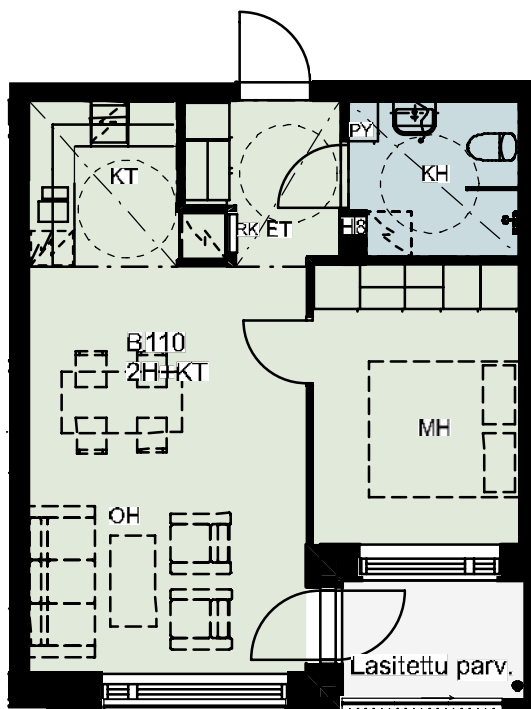

Heka Jätkäsaari Länsisatamankatu 37

Länsisatamankatu 37, 00220 Helsinki

ASUNTO

3.KRS B110, 4.KRS B117, 5.KRS B124

2H+KT 44,0 m²

Koteloiden sijainnit vaihtelevat asunnottain

HUONEISTOPOHJA 13/11/2019

ARKKITEHTIRYHMÄ A6 OY
PURSIMIEHENKATU 29 A 00150 HELSINKI
BÄTSMANSGATAN 29 A 00150 HELSINGFORS
PUH/TEL 010 424 3200 etunimi.sukunimi@a6oy.fi