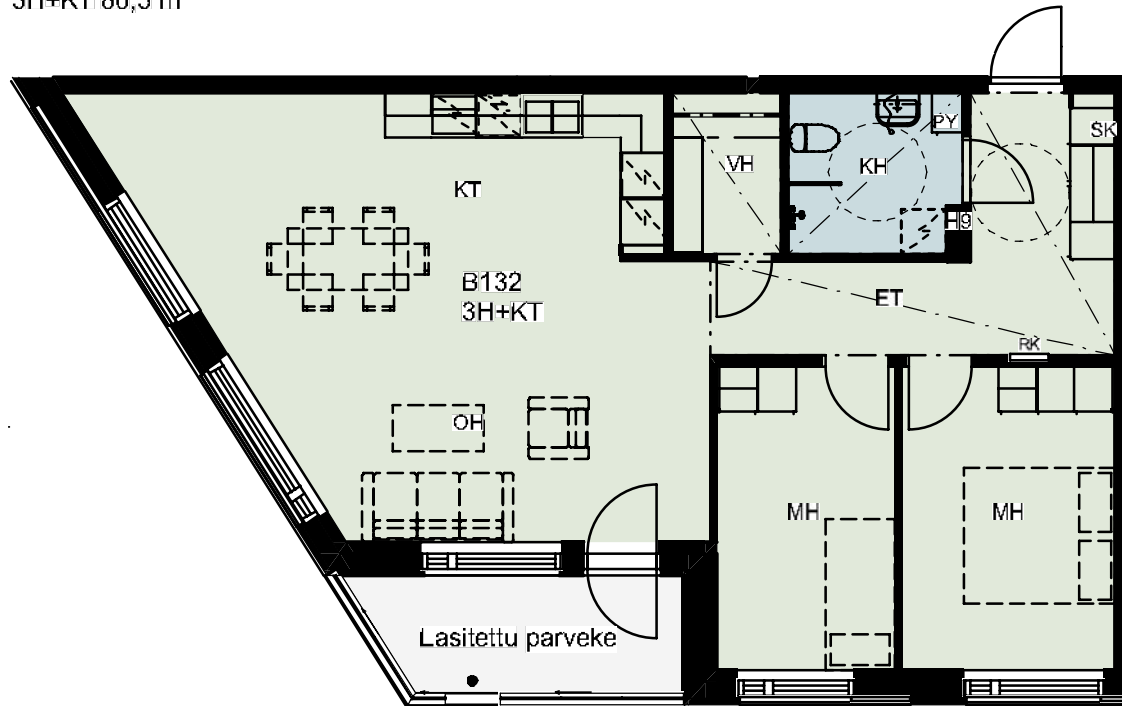

Heka Jätkäsaari Länsisatamankatu 37

Länsisatamankatu 37, 00220 Helsinki

ASUNTO

6.KRS B132, 9.KRS B153, 12.KRS B174,
7.KRS B139, 10.KRS B160, 13.KRS B181,
8.KRS B146, 11.KRS B167, 14.KRS B188

3H+KT 80,5 m²

Koteloiden sijainnit vaihtelevat asunnottain

HUONEISTOPOHJA 13/11/2019

ARKKITEHTIRYHMÄ A6 OY
PURSIMIEHENKATU 29 A 00150 HELSINKI
BÄTSMANGATAN 29 A 00150 HELSINGFORS
PUH/TEL 010 424 3200 etunimi.sukunimi@a6oy.fi