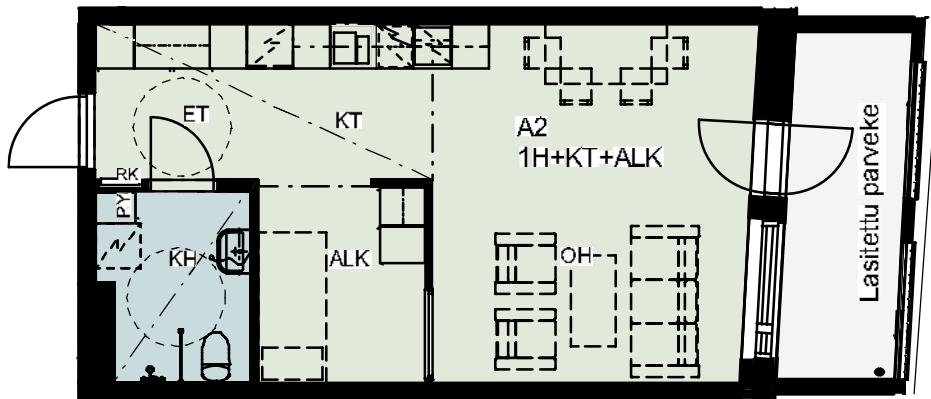

Heka Jätkäsaari Länsisatamankatu 37

Länsisatamankatu 37, 00220 Helsinki

ASUNTO

2.KRS A1, 3.KRS A10, 4.KRS A20, 5.KRS A30

3H+KT 68,5 m²

Koteloiden sijainnit vaihtelevat asunnottain

HUONEISTOPOHJA 13/11/2019

ARKKITEHTIRYHMÄ A6 OY
PURSIMIEHENKATU 29 A 00150 HELSINKI
BÄTSMANGÅTAN 29 A 00150 HELSINGFORS
PUH/TEL 010 424 3200 etunimi.sukunimi@a6oy.fi

Heka Jätkäsaari Länsisatamankatu 37

Länsisatamankatu 37, 00220 Helsinki

ASUNTO

2.KRS A2, 3.KRS A11, 4.KRS A21, 5.KRS A31

1H+KT+ALK 41,0 m²

Koteloiden sijainnit vaihtelevat asunnottain

HUONEISTOPOHJA 13/11/2019