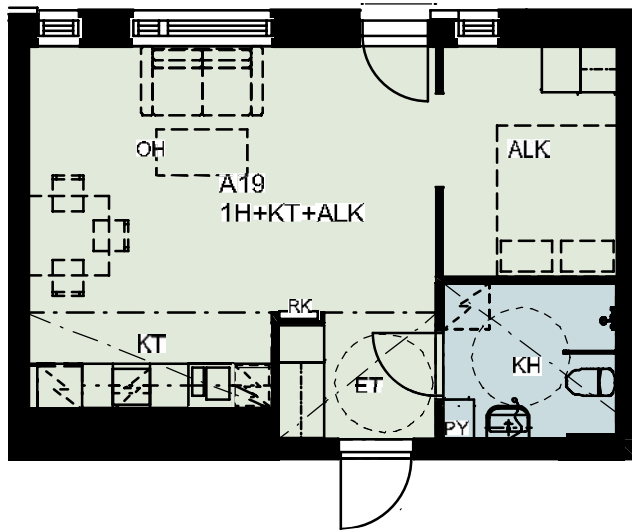

Heka Jätkäsaari Länsisatamankatu 37

Länsisatamankatu 37, 00220 Helsinki

ASUNTO

3.KRS A19, 4.KRS A29, 5.KRS A39

1H+KT+ALK 39,0 m