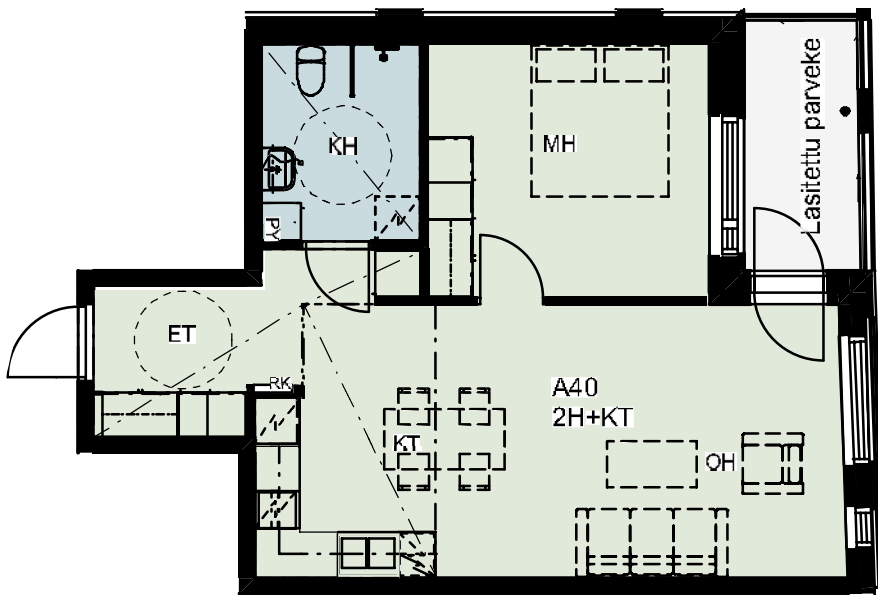

Heka Jätkäsaari Länsisatamankatu 37

Länsisatamankatu 37, 00220 Helsinki

ASUNTO

6.KRS A40,

2H+KT 52,5 m²