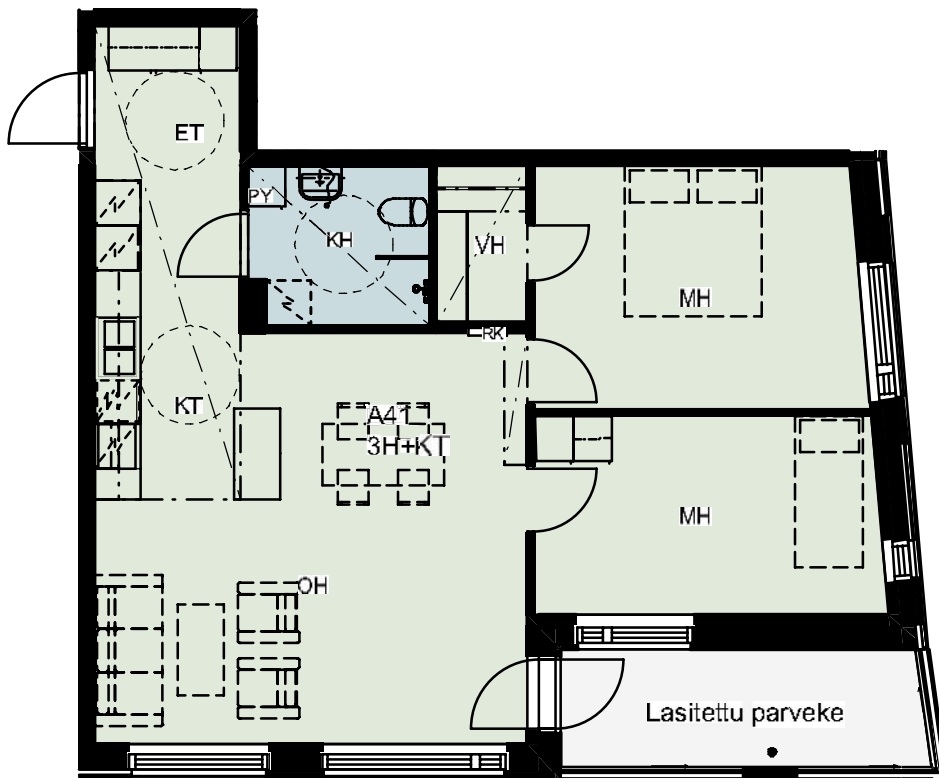

Heka Jätkäsaari Länsisatamankatu 37

Länsisatamankatu 37, 00220 Helsinki

ASUNTO

6.KRS A41, 9.KRS A62, 12.KRS A83,
7.KRS A48, 10.KRS A69, 13.KRS A90,
8.KRS A55, 11.KRS A76, 14.KRS A97,

3H+KT 74,0 m²