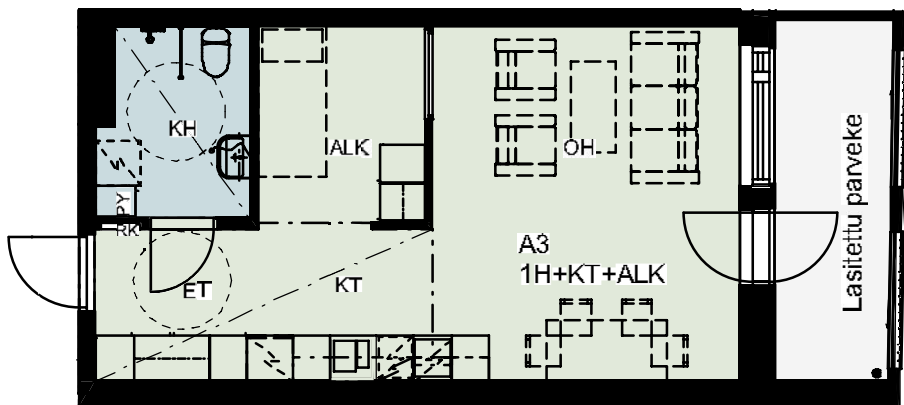

Heka Jätkäsaari Länsisatamankatu 37

Länsisatamankatu 37, 00220 Helsinki

ASUNTO

2.KRS A3, 3.KRS A12, 4.KRS A22, 5.KRS A32

1H+KT+ALK 40,0 m²