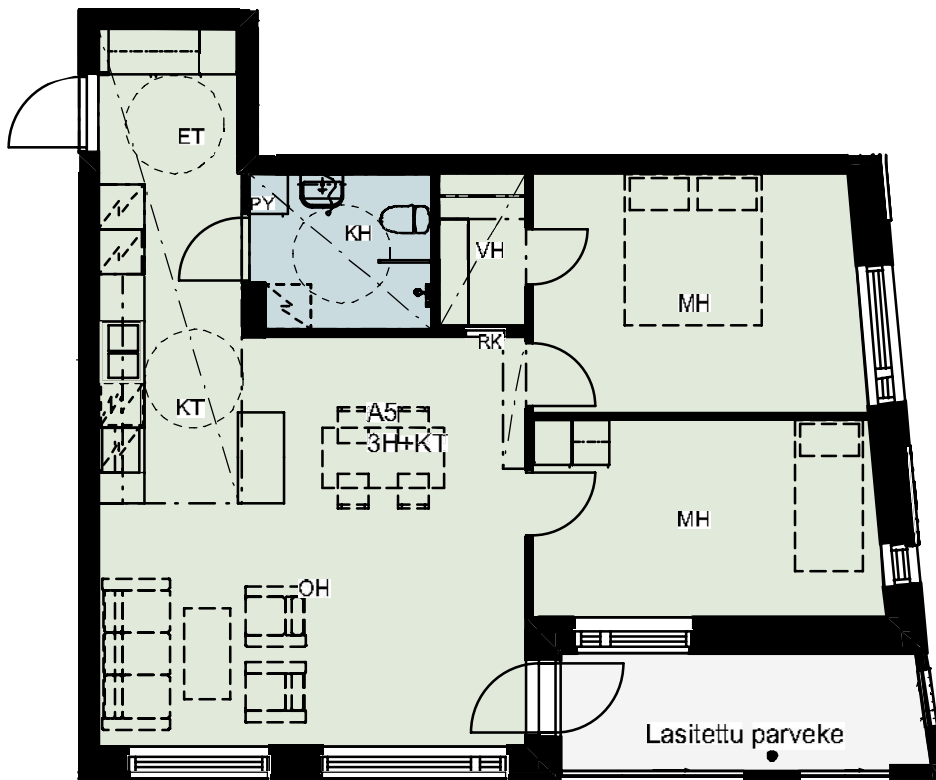

Heka Jätkäsaari Länsisatamankatu 37

Länsisatamankatu 37, 00220 Helsinki

ASUNTO

2.KRS A5, 3.KRS A14, 4.KRS A24, 5.KRS A34

3H+KT 72,5 m²