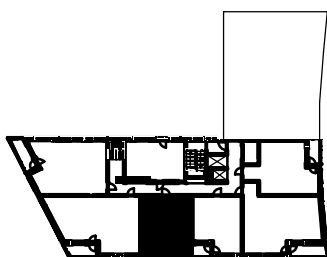

Koteloiden sijainnit vaihtelevat asunnottain