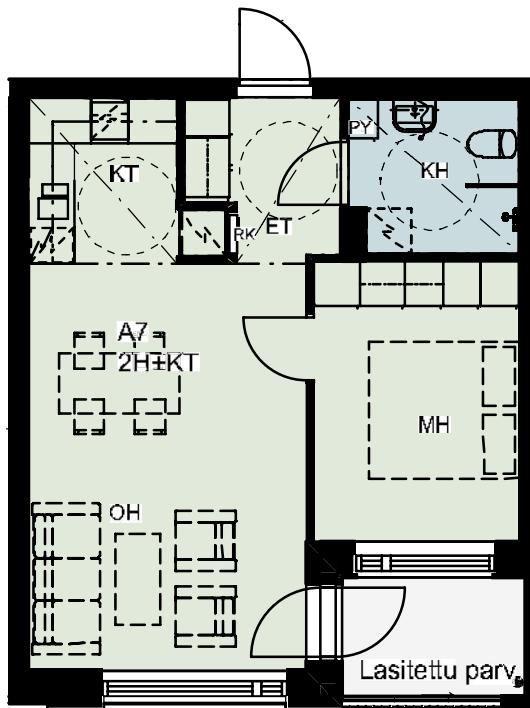

Heka Jätkäsaari Länsisatamankatu 37

Länsisatamankatu 37, 00220 Helsinki

ASUNTO

2.KRS A2, 3.KRS A11, 4.KRS A21, 5.KRS A31

1H+KT+ALK 41,0 m²

Koteloiden sijainnit vaihtelevat asunnottain

HUONEISTOPOHJA 13/11/2019

ASUNTO

2.KRS A5, 3.KRS A14, 4.KRS A24, 5.KRS A34

3H+KT 72,5 m²

Koteloiden sijainnit vaihtelevat asunnottain

HUONEISTOPOHJA 13/11/2019

ARKKITEHTIRYHMÄ A6 OY
PURSIMIEHENKATU 29 A 00150 HELSINKI
BÄTSMANGÅTAN 29 A 00150 HELSINGFORS
PUH/TEL 010 424 3200 etunimi.sukunimi@a6oy.fi

Heka Jätkäsaari Länsisatamankatu 37

Länsisatamankatu 37, 00220 Helsinki

ASUNTO

2.KRS A6, 3.KRS A15, 4.KRS A25, 5.KRS A35

2H+KT 44,5 m²

Koteloiden sijainnit vaihtelevat asunnottain

HUONEISTOPOHJA 13/11/2019

ARKKITEHTIRYHMÄ A6 OY
PURSIMIEHENKATU 29 A 00150 HELSINKI
BÄTSMANGÅTAN 29 A 00150 HELSINGFORS
PUH/TEL 010 424 3200 etunimi.sukunimi@a6oy.fi

Heka Jätkäsaari Länsisatamankatu 37

Länsisatamankatu 37, 00220 Helsinki

ASUNTO

2.KRS A7, 3.KRS A16, 4.KRS A26, 5.KRS A36

2H+KT 44,0 m²

Koteloiden sijainnit vaihtelevat asunnottain

0 5

HUONEISTOPOHJA 13/11/2019