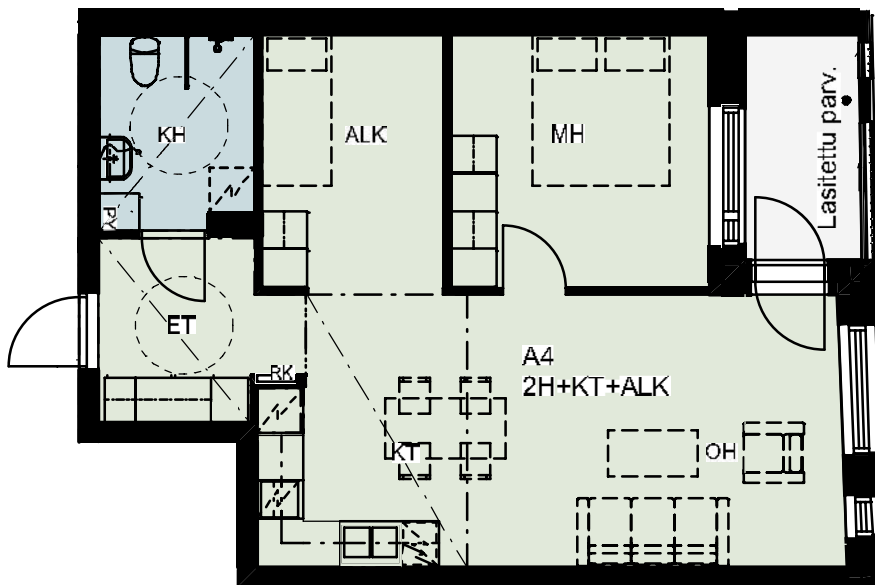

Heka Jätkäsaari Länsisatamankatu 37

Länsisatamankatu 37, 00220 Helsinki

ASUNTO

2.KRS A2, 3.KRS A11, 4.KRS A21, 5.KRS A31

1H+KT+ALK 41,0 m²

Koteloiden sijainnit vaihtelevat asunnottain

HUONEISTOPOHJA 13/11/2019

ASUNTO

2.KRS A3, 3.KRS A12, 4.KRS A22, 5.KRS A32

1H+KT+ALK 40,0 m²

Koteloiden sijainnit vaihtelevat asunnottain

HUONEISTOPOHJA 13/11/2019

ARKKITEHTIRYHMÄ A6 OY
PURSIMIEHENKATU 29 A 00150 HELSINKI
BÄTSMANGÅTAN 29 A 00150 HELSINGFORS
PUH/TEL 010 424 3200 etunimi.sukunimi@a6oy.fi

Heka Jätkäsaari Länsisatamankatu 37

Länsisatamankatu 37, 00220 Helsinki

ASUNTO

2.KRS A4, 3.KRS A13, 4.KRS A23, 5.KRS A33

2H+KT+ALK 59,0 m²

Koteloiden sijainnit vaihtelevat asunnottain

HUONEISTOPOHJA 13/11/2019