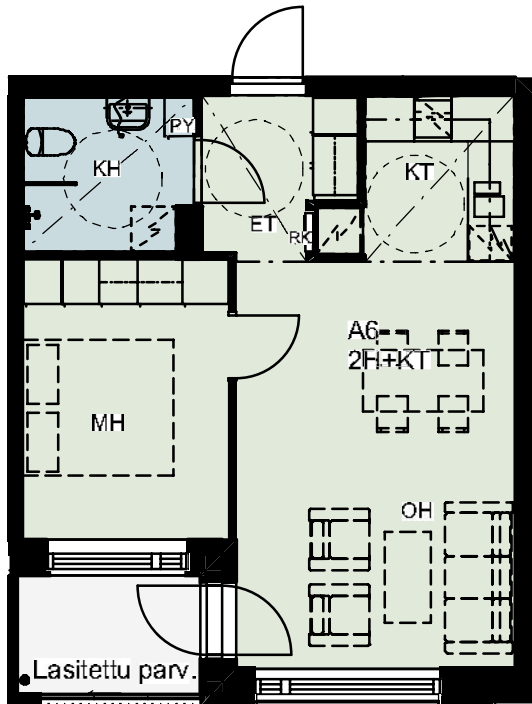

Heka Jätkäsaari Länsisatamankatu 37

Länsisatamankatu 37, 00220 Helsinki

ASUNTO

2.KRS A2, 3.KRS A11, 4.KRS A21, 5.KRS A31

1H+KT+ALK 41,0 m²

Koteloiden sijainnit vaihtelevat asunnottain

HUONEISTOPOHJA 13/11/2019

Heka Jätkäsaari Länsisatamankatu 37

Länsisatamankatu 37, 00220 Helsinki

ASUNTO

2.KRS A4, 3.KRS A13, 4.KRS A23, 5.KRS A33

2H+KT+ALK 59,0 m²

Koteloiden sijainnit vaihtelevat asunnottain

HUONEISTOPOHJA 13/11/2019

ASUNTO

2.KRS A5, 3.KRS A14, 4.KRS A24, 5.KRS A34

3H+KT 72,5 m²

Koteloiden sijainnit vaihtelevat asunnottain

HUONEISTOPOHJA 13/11/2019

ARKKITEHTIRYHMÄ A6 OY
PURSIMIEHENKATU 29 A 00150 HELSINKI
BÄTSMANGÅTAN 29 A 00150 HELSINGFORS
PUH/TEL 010 424 3200 etunimi.sukunimi@a6oy.fi

Heka Jätkäsaari Länsisatamankatu 37

Länsisatamankatu 37, 00220 Helsinki

ASUNTO

2.KRS A6, 3.KRS A15, 4.KRS A25, 5.KRS A35

2H+KT 44,5 m²

Koteloiden sijainnit vaihtelevat asunnottain

HUONEISTOPOHJA 13/11/2019

ARKKITEHTIRYHMÄ A6 OY
PURSIMIEHENKATU 29 A 00150 HELSINKI
BÄTSMANGÅTAN 29 A 00150 HELSINGFORS
PUH/TEL 010 424 3200 etunimi.sukunimi@a6oy.fi