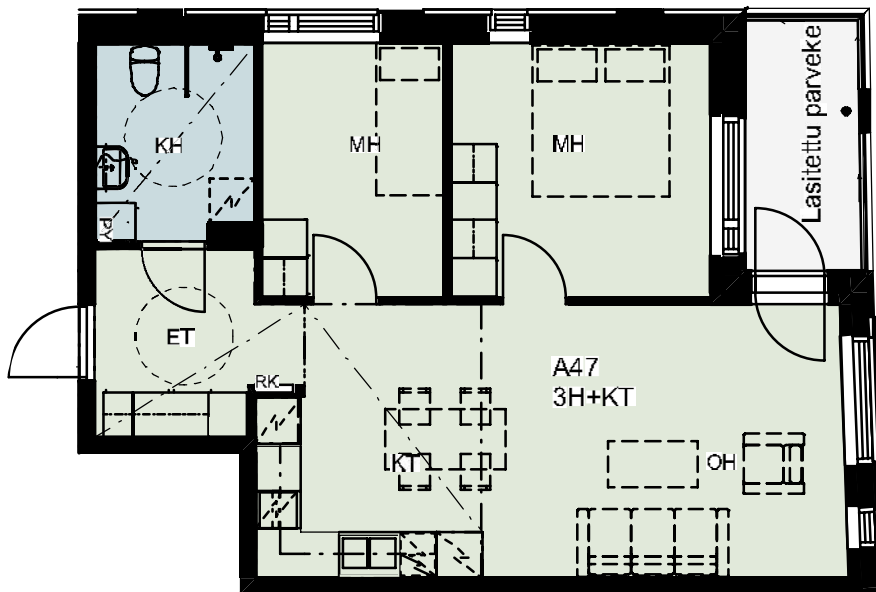

Heka Jätkäsaari Länsisatamankatu 37

Länsisatamankatu 37, 00220 Helsinki

ASUNTO

7.KRS A47, 10.KRS A68, 13.KRS A89,
8.KRS A54, 11.KRS A75, 14.KRS A96,
9.KRS A61, 12.KRS A82,

3H+KT 60,0 m²