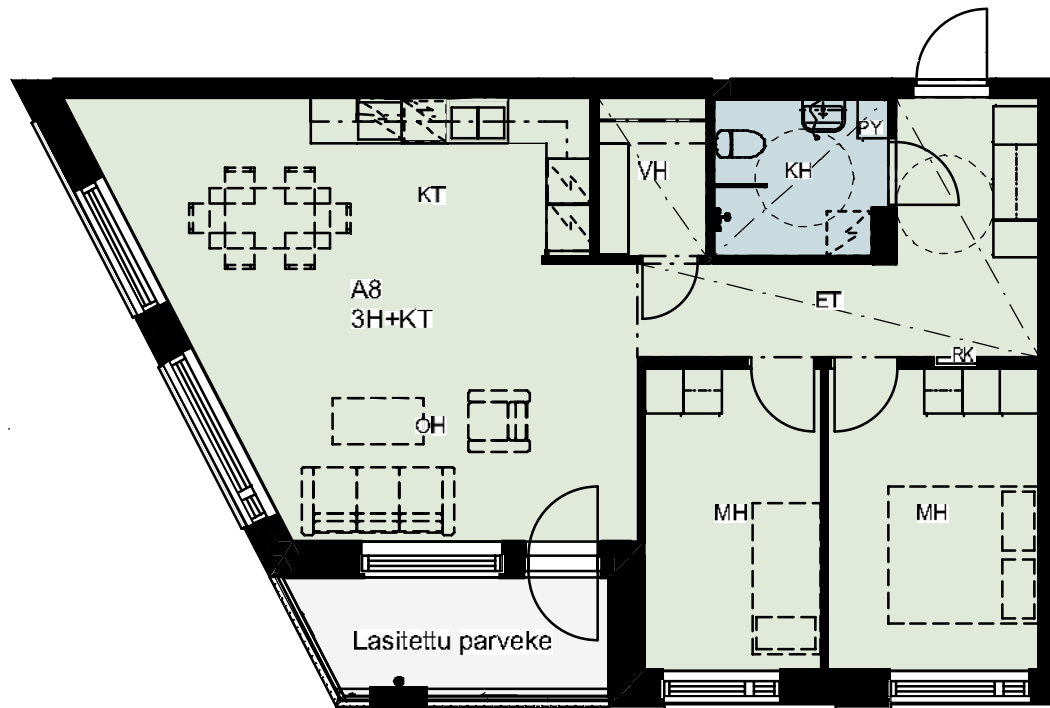

Heka Jätkäsaari Länsisatamankatu 37

Länsisatamankatu 37, 00220 Helsinki

ASUNTO

2.KRS A8, 3.KRS A17, 4.KRS A27, 5.KRS A37

3H+KT 75,5 m²