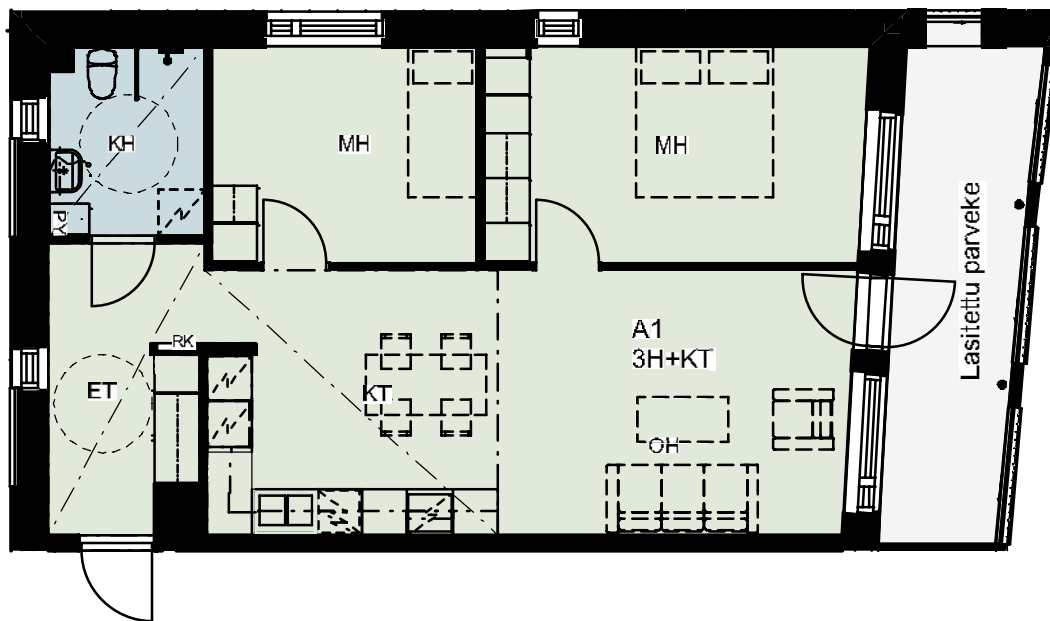

Heka Jätkäsaari Länsisatamankatu 37

Länsisatamankatu 37, 00220 Helsinki

ASUNTO

2.KRS A1, 3.KRS A10, 4.KRS A20, 5.KRS A30

3H+KT 68,5 m²

Koteloiden sijainnit vaihtelevat asunnottain

HUONEISTOPOHJA 13/11/2019

ARKKITEHTIRYHMÄ A6 OY
PURSIMIEHENKATU 29 A 00150 HELSINKI
BÄTSMANGÅTAN 29 A 00150 HELSINGFORS
PUH/TEL 010 424 3200 etunimi.sukunimi@a6oy.fi

Heka Jätkäsaari Länsisatamankatu 37

Länsisatamankatu 37, 00220 Helsinki

ASUNTO

2.KRS A2, 3.KRS A11, 4.KRS A21, 5.KRS A31

1H+KT+ALK 41,0 m²

Koteloiden sijainnit vaihtelevat asunnottain

HUONEISTOPOHJA 13/11/2019