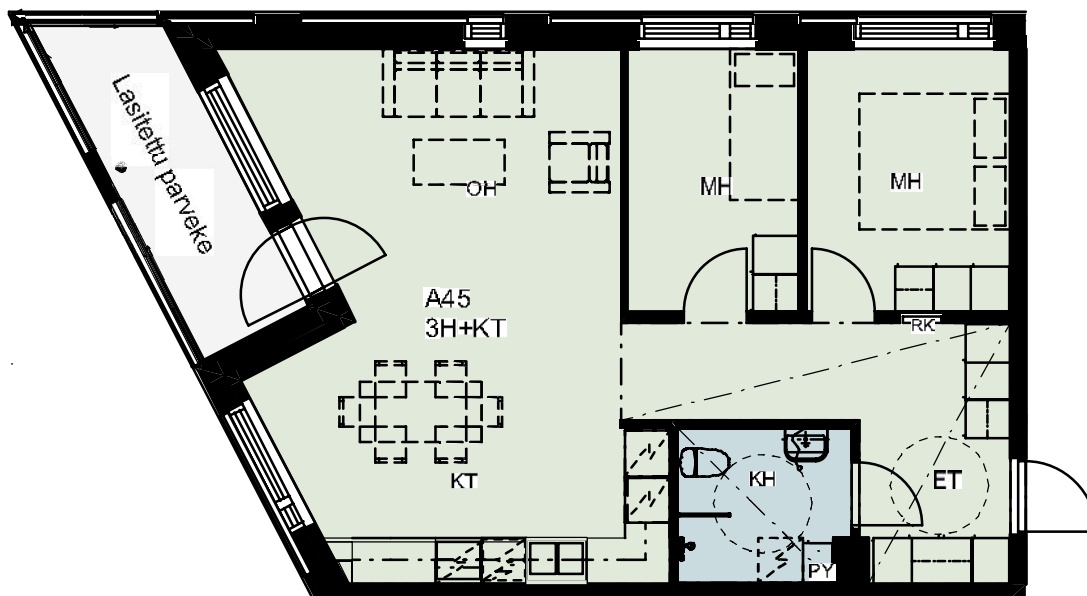

Heka Jätkäsaari Länsisatamankatu 37

Länsisatamankatu 37, 00220 Helsinki

ASUNTO

6.KRS A45, 9.KRS A66, 12.KRS A87,
7.KRS A52, 10.KRS A73, 13.KRS A94,
8.KRS A59, 11.KRS A80, 14.KRS A101,

3H+KT 67,0 m²