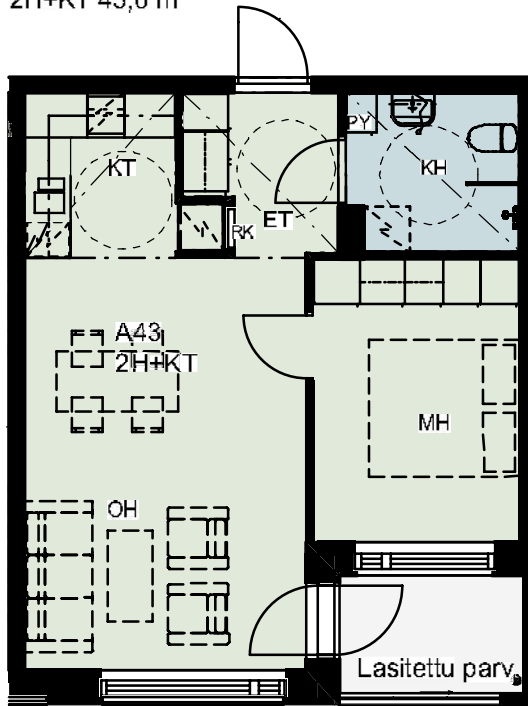

Heka Jätkäsaari Länsisatamankatu 37

Länsisatamankatu 37, 00220 Helsinki

ASUNTO

6.KRS A43, 9.KRS A64, 12.KRS A85,
7.KRS A50, 10.KRS A71, 13.KRS A92,
8.KRS A57, 11.KRS A78, 14.KRS A99,

2H+KT 45,0 m²