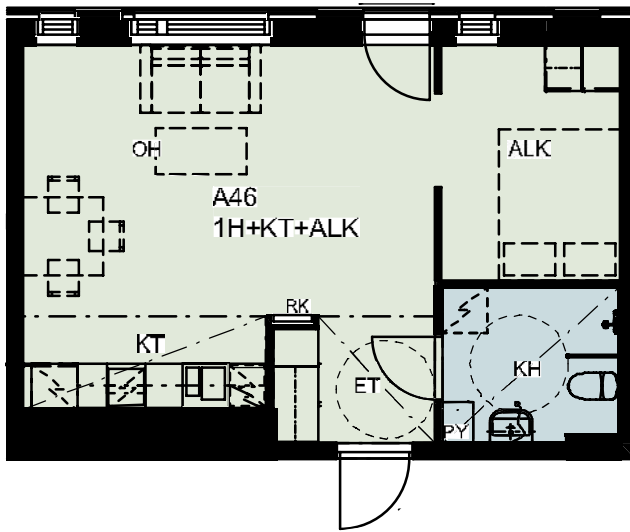

ASUNTO

6.KRS A46, 9.KRS A67, 12.KRS A88,
7.KRS A53, 10.KRS A74, 13.KRS A95,
8.KRS A60, 11.KRS A81, 14.KRS A102,

1H+KT+ALK 40,0 m²

Koteloiden sijainnit vaihtelevat asunnottain

HUONEISTOPOHJA 13/11/2019

ARKKITEHTIRYHMÄ A6 OY
PURSIMIEHENKATU 29 A 00150 HELSINKI
BÄTSMANGATAN 29 A 00150 HELSINGFORS
PUH/TEL 010 424 3200 etunimi.sukunimi@a6oy.fi