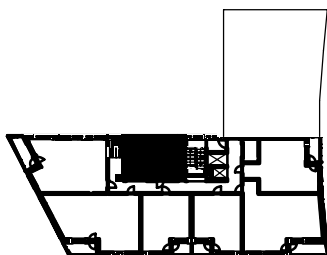

Koteloiden sijainnit vaihtelevat asunnottain