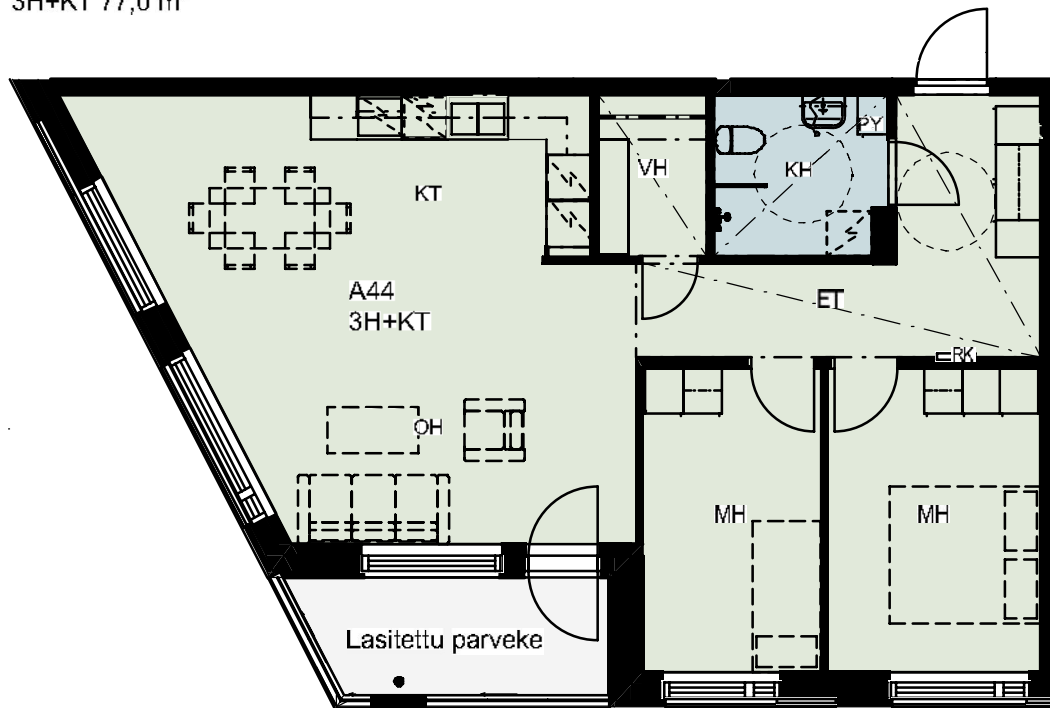

Länsisatamankatu 37, 00220 Helsinki

ASUNTO

6.KRS A44, 9.KRS A65, 12.KRS A86,
7.KRS A51, 10.KRS A72, 13.KRS A93,
8.KRS A58, 11.KRS A79, 14.KRS A100,

3H+KT 77,0 m²

Koteloiden sijainnit vaihtelevat asunnottain