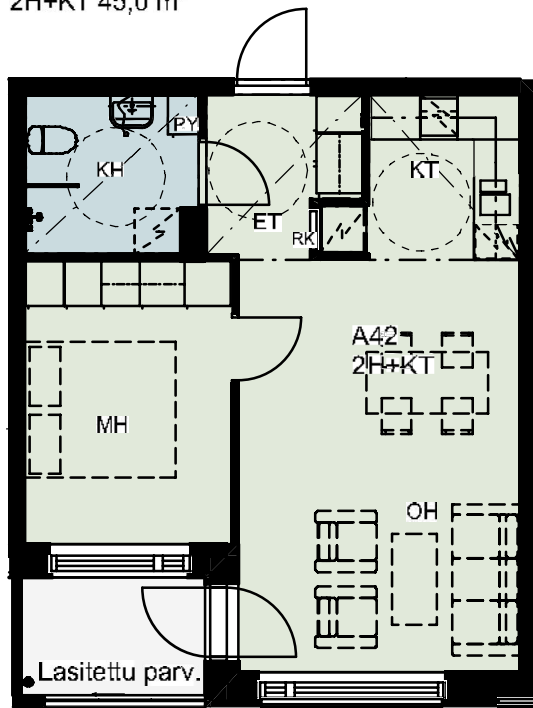

Heka Jätkäsaari Länsisatamankatu 37

Länsisatamankatu 37, 00220 Helsinki

ASUNTO

2.KRS A2, 3.KRS A11, 4.KRS A21, 5.KRS A31

1H+KT+ALK 41,0 m²

Koteloiden sijainnit vaihtelevat asunnottain

HUONEISTOPOHJA 13/11/2019

ASUNTO

2.KRS A3, 3.KRS A12, 4.KRS A22, 5.KRS A32

1H+KT+ALK 40,0 m²

Koteloiden sijainnit vaihtelevat asunnottain

HUONEISTOPOHJA 13/11/2019

ARKKITEHTIRYHMÄ A6 OY
PURSIMIEHENKATU 29 A 00150 HELSINKI
BÄTSMANGÅTAN 29 A 00150 HELSINGFORS
PUH/TEL 010 424 3200 etunimi.sukunimi@a6oy.fi

ASUNTO

6.KRS A42, 9.KRS A63, 12.KRS A84,
7.KRS A49, 10.KRS A70, 13.KRS A91,
8.KRS A56, 11.KRS A77, 14.KRS A98,

2H+KT 45,0 m²

Koteloiden sijainnit vaihtelevat asunnottain

HUONEISTOPOHJA 13/11/2019

ARKKITEHTIRYHMÄ A6 OY
PURSIMIEHENKATU 29 A 00150 HELSINKI
BÄTSMANGÅTAN 29 A 00150 HELSINGFORS
PUH/TEL 010 424 3200 etunimi.sukunimi@a6oy.fi