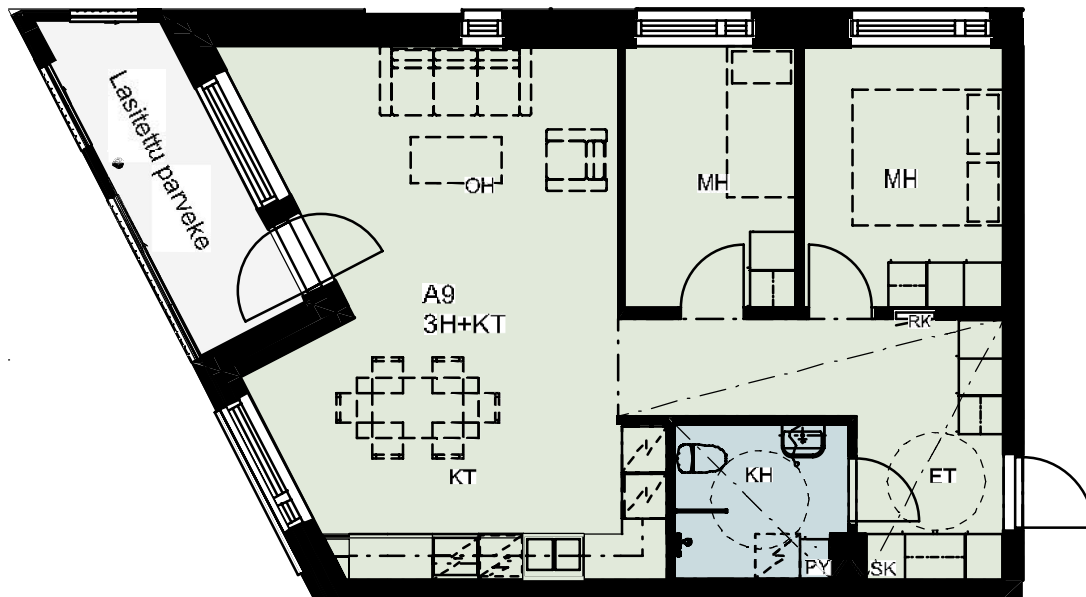

Heka Jätkäsaari Länsisatamankatu 37

Länsisatamankatu 37, 00220 Helsinki

ASUNTO

2.KRS A9, 3.KRS A18, 4.KRS A28, 5.KRS A38

3H+KT 66,5 m²