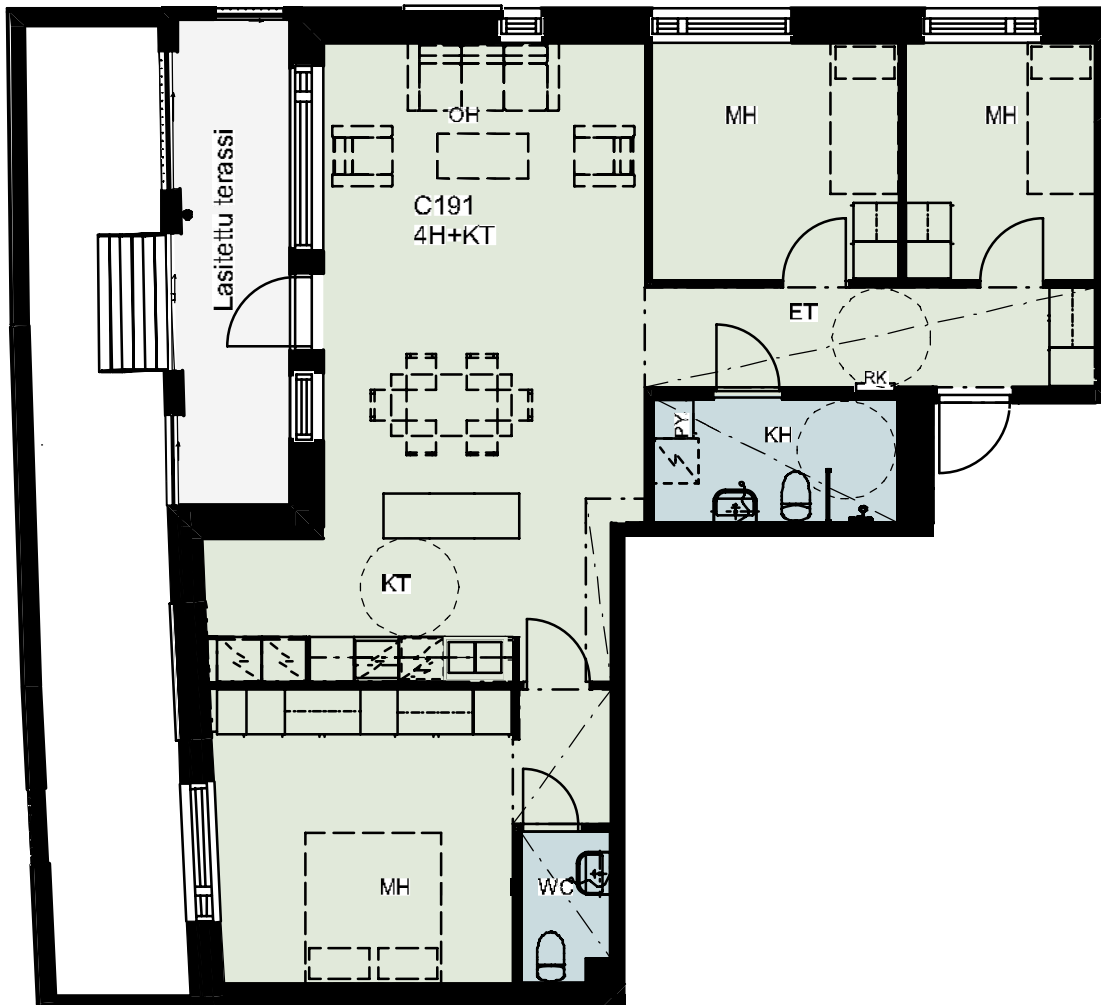

Heka Jätkäsaari Länsisatamankatu 37

Länsisatamankatu 37, 00220 Helsinki

ASUNTO

1.KRS C191,

4H+KT 92,0 m²

Koteloiden sijainnit vaihtelevat asunnottain

0 5

HUONEISTOPOHJA 13/11/2019