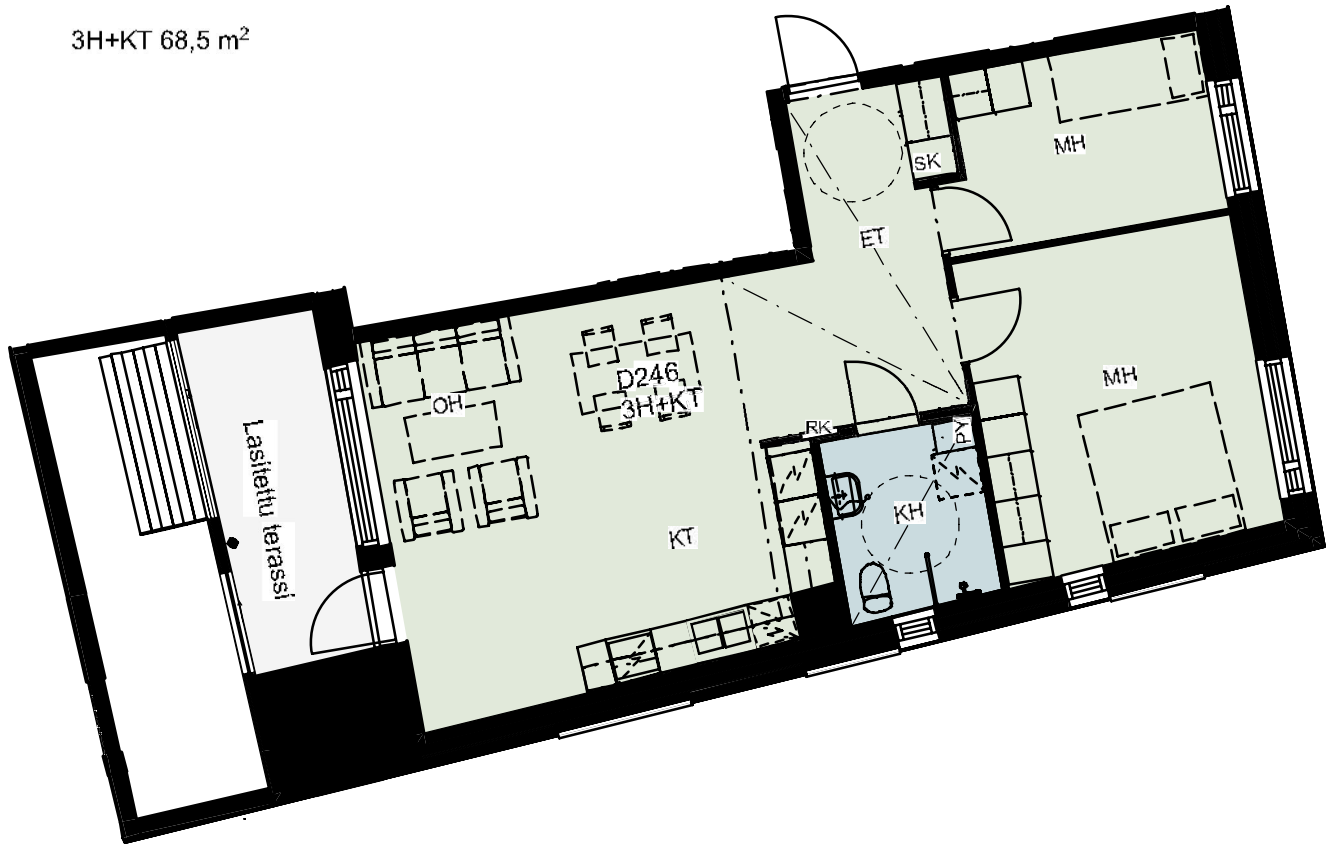

Heka Jätkäsaari Länsisatamankatu 37

Länsisatamankatu 37, 00220 Helsinki

ASUNTO

1.KRS D246

3H+KT 68,5 m²