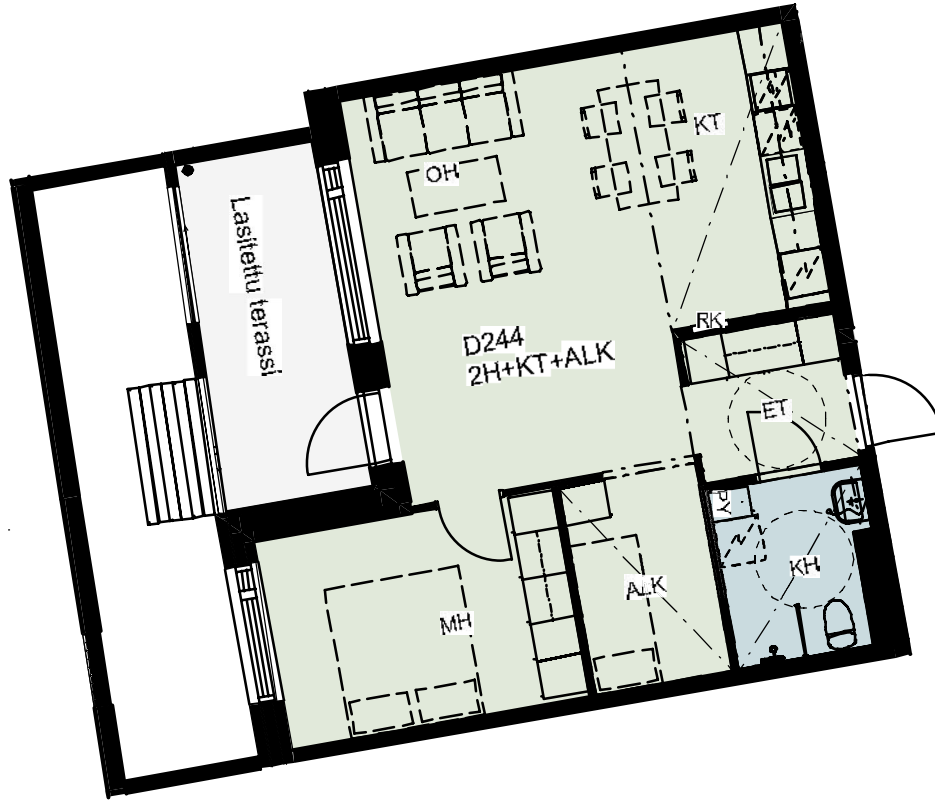

ASUNTO

1.KRS D244

2H+KT+ALK 55,0 m²

Koteloiden sijainnit vaihtelevat asunnottain

HUONEISTOPOHJA 13/11/2019

ARKKITEHTIRYHMÄ A6 OY
PURSIMIEHENKATU 29 A 00150 HELSINKI
BÄTSMANGÅTAN 29 A 00150 HELSINGFORS
PUH/TEL 010 424 3200 etunimi.sukunimi@a6oy.fi