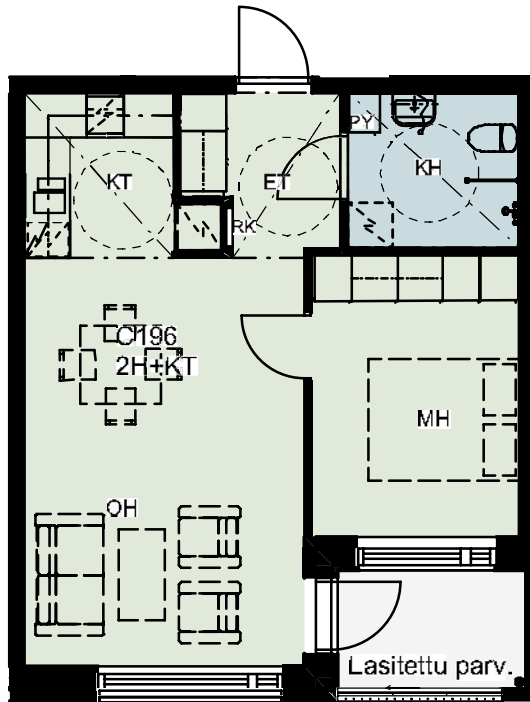

ASUNTO

2.KRS C195, 3.KRS C201

4H+KT 92,0 m²

Koteloiden sijainnit vaihtelevat asunnottain

HUONEISTOPOHJA 13/11/2019

ARKKITEHTIRYHMÄ A6 OY
PURSIMIEHENKATU 29 A 00150 HELSINKI
BÄTSMANSGATAN 29 A 00150 HELSINGFORS
PUH/TEL 010 424 3200 etunimi.sukunimi@a6oy.fi

Heka Jätkäsaari Länsisatamankatu 37

Länsisatamankatu 37, 00220 Helsinki

ASUNTO

2.KRS C196, 4.KRS C209, 6.KRS C223, 8.KRS C237
3.KRS C202, 5.KRS C216, 7.KRS C230,

2H+KT 45,0 m²

Koteloiden sijainnit vaihtelevat asunnottain