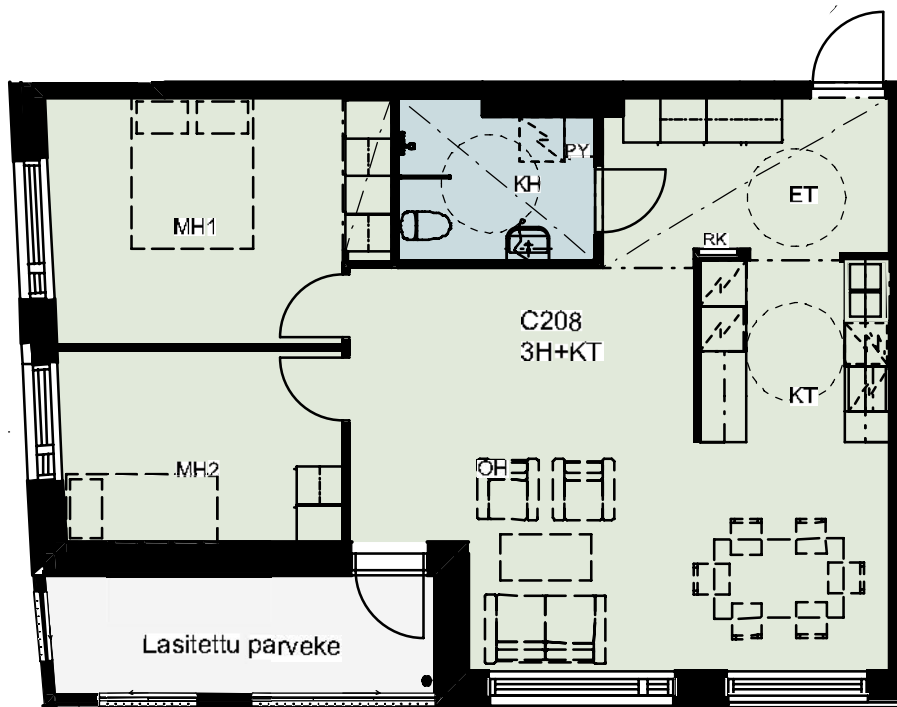

ASUNTO

4.KRS C208, 6.KRS C222, 8.KRS C236,
5.KRS C215, 7.KRS C229,

3H+KT 74,0 m²

Koteloiden sijainnit vaihtelevat asunnottain

HUONEISTOPOHJA 13/11/2019

ARKKITEHTIRYHMÄ A6 OY
PURSIMIEHENKATU 29 A 00150 HELSINKI
BÄTSMANGÅTAN 29 A 00150 HELSINGFORS
PUH/TEL 010 424 3200 etunimi.sukunimi@a6oy.fi