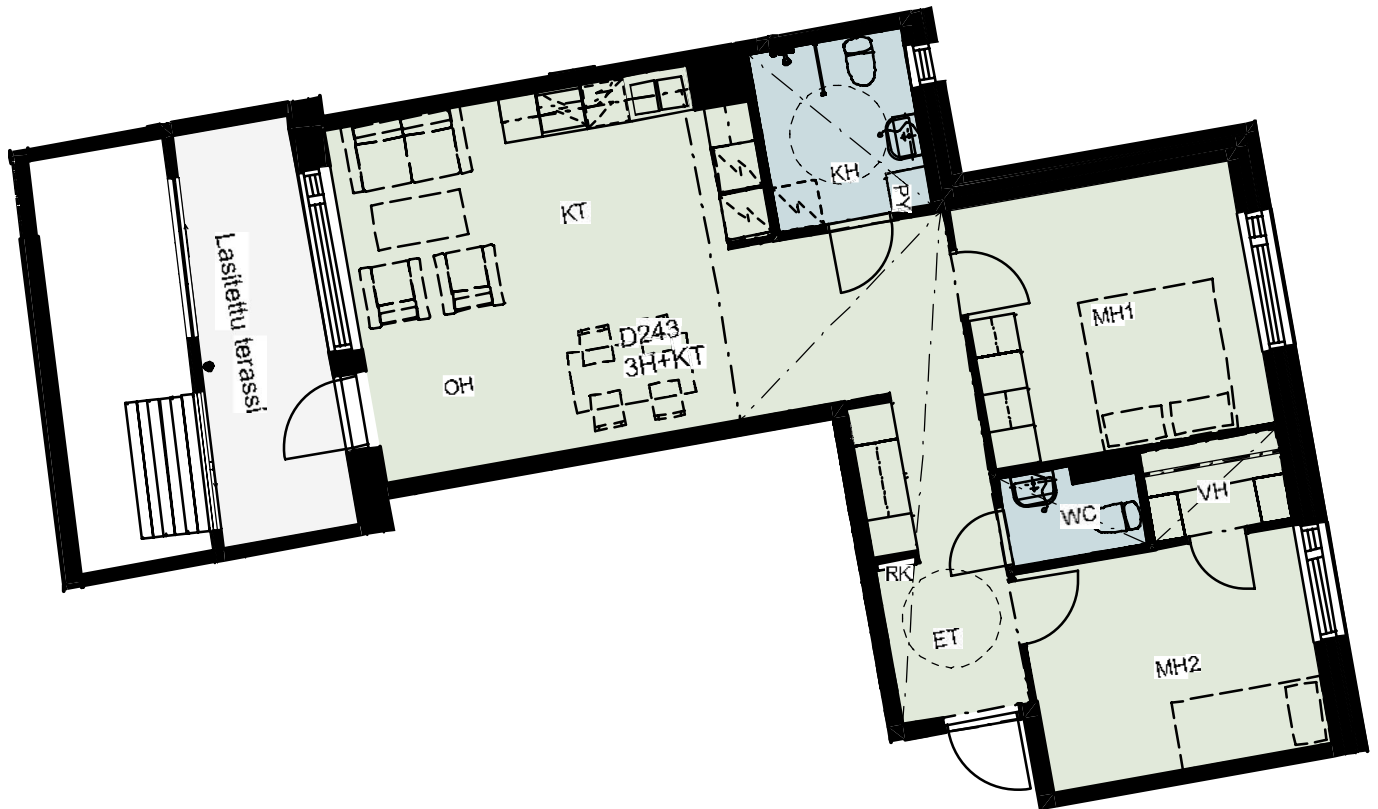

Heka Jätkäsaari Länsisatamankatu 37

Länsisatamankatu 37, 00220 Helsinki

ASUNTO

1.KRS D243

3H+KT 73,5 m²