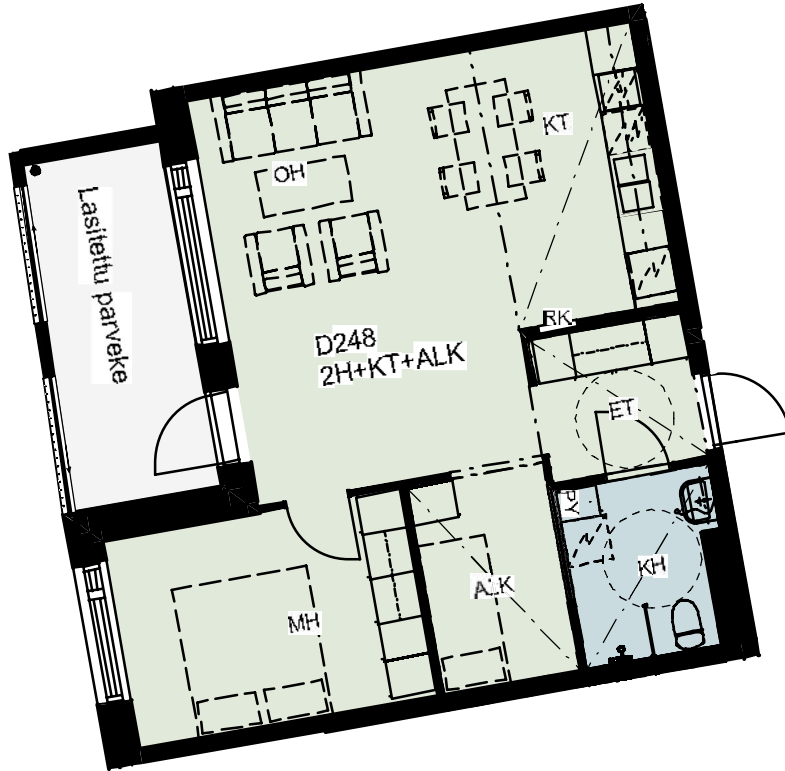

ASUNTO

2.KRS D248, 4.KRS D256
3.KRS D252,

2H+KT+ALK 55,5 m²

Koteloiden sijainnit vaihtelevat asunnottain

HUONEISTOPOHJA 13/11/2019

ARKKITEHTIRYHMÄ A6 OY
PURSIMIEHENKATU 29 A 00150 HELSINKI
BÄTSMANGÅTAN 29 A 00150 HELSINGFORS
PUH/TEL 010 424 3200 etunimi.sukunimi@a6oy.fi