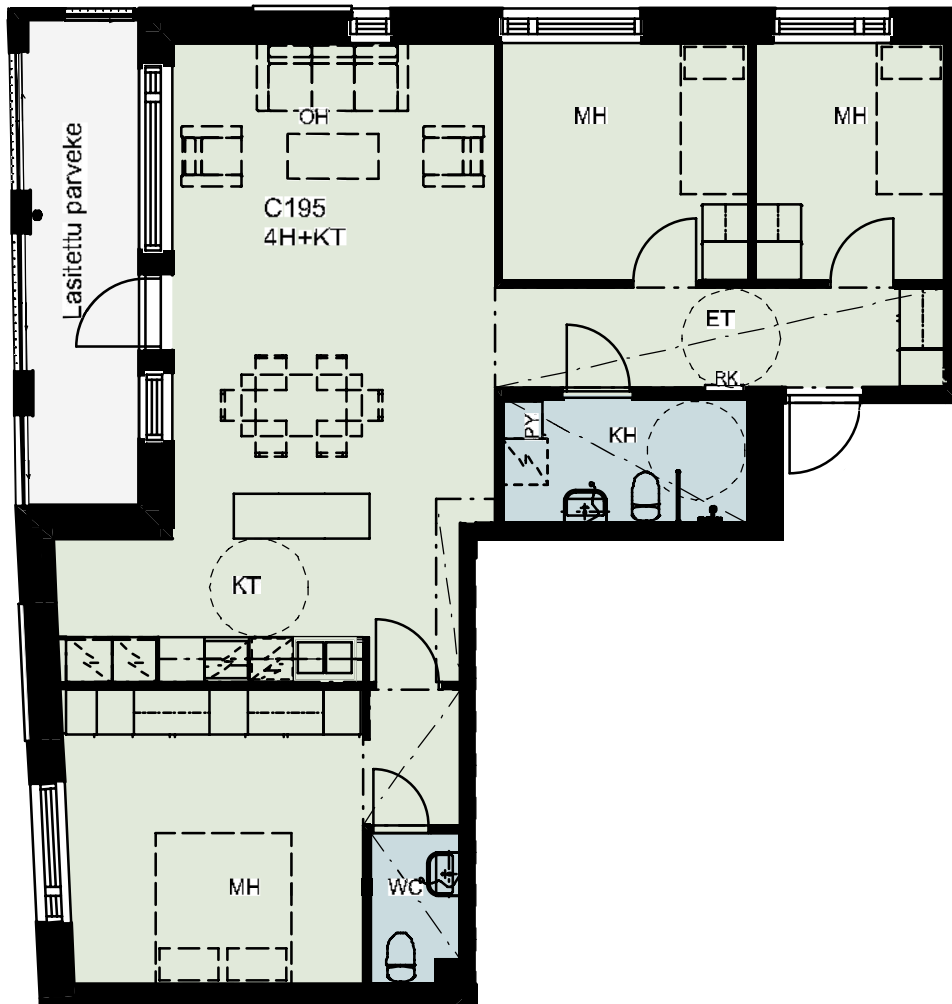

ASUNTO

2.KRS C195, 3.KRS C201

4H+KT 92,0 m²

Koteloiden sijainnit vaihtelevat asunnottain

HUONEISTOPOHJA 13/11/2019

ARKKITEHTIRYHMÄ A6 OY
PURSIMIEHENKATU 29 A 00150 HELSINKI
BÄTSMANSGATAN 29 A 00150 HELSINGFORS
PUH/TEL 010 424 3200 etunimi.sukunimi@a6oy.fi