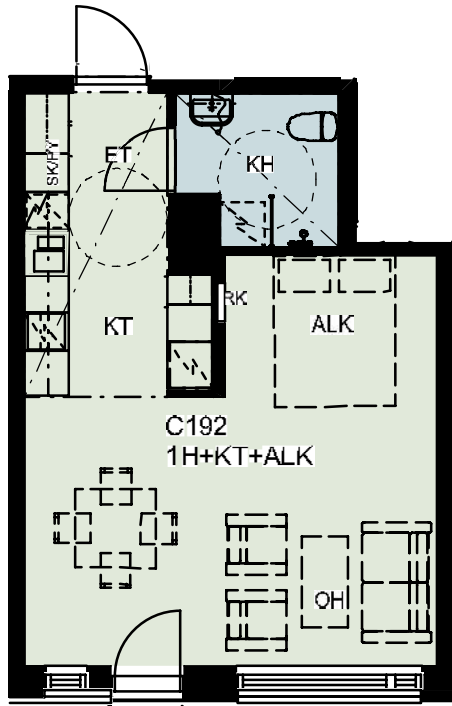

Heka Jätkäsaari Länsisatamankatu 37

Länsisatamankatu 37, 00220 Helsinki

ASUNTO

1.KRS C191,

4H+KT 92,0 m²

Koteloiden sijainnit vaihtelevat asunnottain

0 5

HUONEISTOPOHJA 13/11/2019

ASUNTO

1.KRS C192, 3.KRS C204, 5.KRS C218, 7.KRS C232,
2.KRS C198, 4.KRS C211, 6.KRS C225, 8.KRS C239,

1H+KT+ALK 38,0 m²

Koteloiden sijainnit vaihtelevat asunnottain

HUONEISTOPOHJA 13/11/2019

ARKKITEHTIRYHMÄ A6 OY
PURSIMIEHENKATU 29 A 00150 HELSINKI
BÄTSMANGÅTAN 29 A 00150 HELSINGFORS
PUH/TEL 010 424 3200 etunimi.sukunimi@a6oy.fi