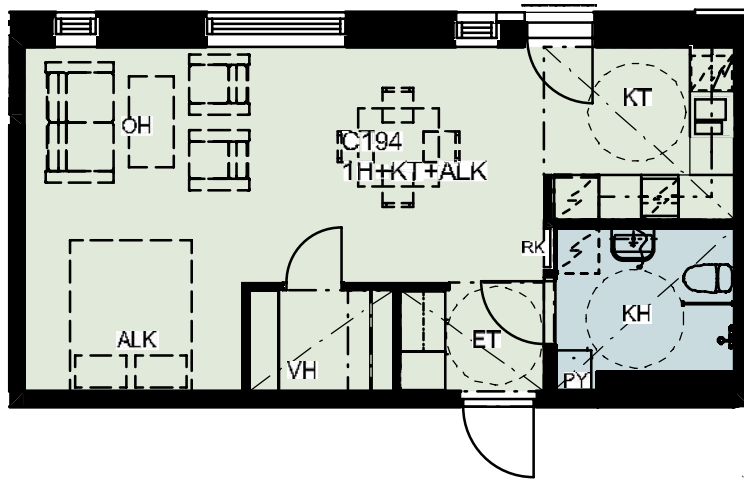

ASUNTO

1.KRS C192, 3.KRS C204, 5.KRS C218, 7.KRS C232,
2.KRS C198, 4.KRS C211, 6.KRS C225, 8.KRS C239,

1H+KT+ALK 38,0 m²

Koteloiden sijainnit vaihtelevat asunnottain

HUONEISTOPOHJA 13/11/2019

ARKKITEHTIRYHMÄ A6 OY
PURSIMIEHENKATU 29 A 00150 HELSINKI
BÄTSMANGÅTAN 29 A 00150 HELSINGFORS
PUH/TEL 010 424 3200 etunimi.sukunimi@a6oy.fi

Heka Jätkäsaari Länsisatamankatu 37

Länsisatamankatu 37, 00220 Helsinki

ASUNTO

1.KRS C194, 3.KRS C206, 5.KRS C220, 7.KRS C234,
2.KRS C200, 4.KRS C213, 6.KRS C227, 8.KRS C241,

1H+KT+ALK 42,5 m²

Koteloiden sijainnit vaihtelevat asunnottain