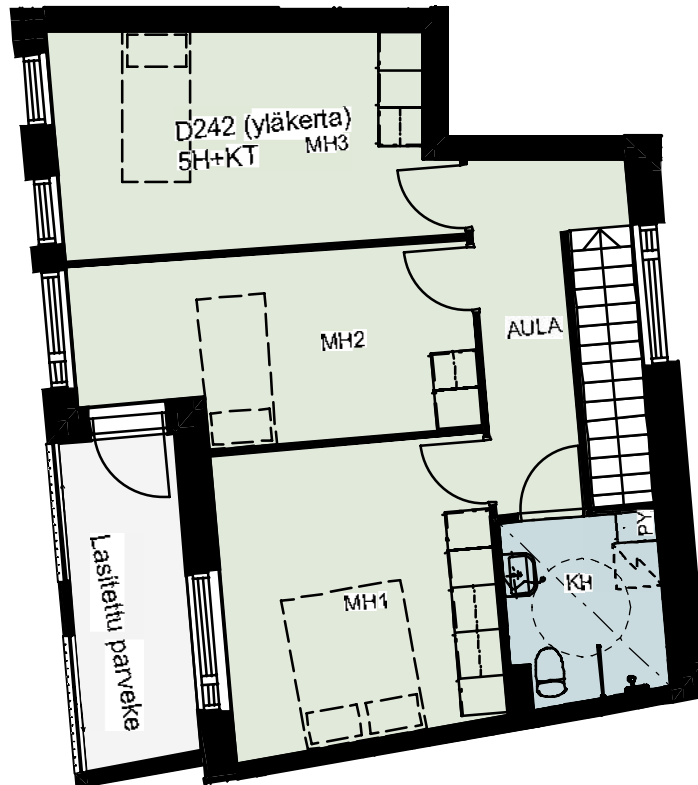

ASUNTO

2.KRS D242 yläkerta

5H+KT 57,5 m²

Koteloiden sijainnit vaihtelevat asunnottain

HUONEISTOPOHJA 13/11/2019

ARKKITEHTIRYHMÄ A6 OY
PURSIMIEHENKATU 29 A 00150 HELSINKI
BÄTSMANGÅTAN 29 A 00150 HELSINGFORS
PUH/TEL 010 424 3200 etunimi.sukunimi@a6oy.fi