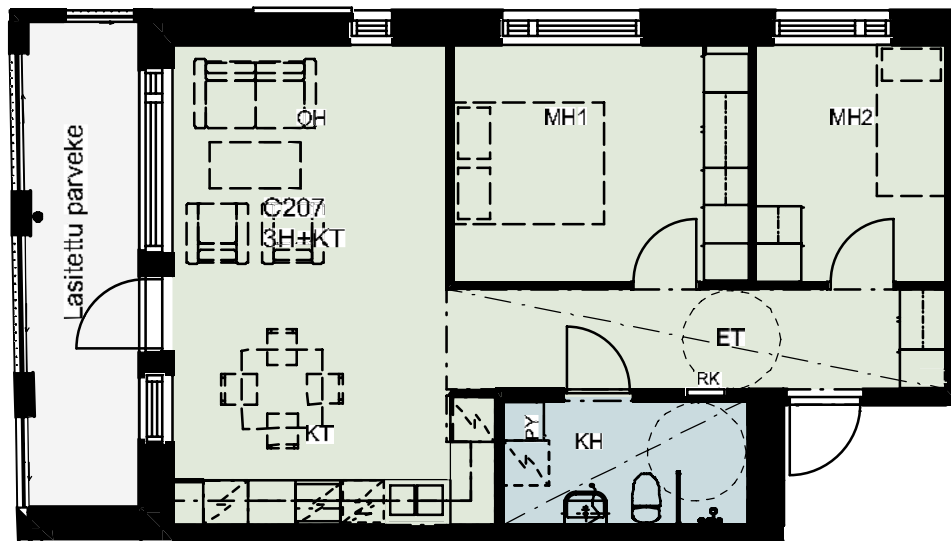

Heka Jätkäsaari Länsisatamankatu 37

Länsisatamankatu 37, 00220 Helsinki

ASUNTO

4.KRS C207, 6.KRS C221, 8.KRS C235,
5.KRS C214, 7.KRS C228,

3H+KT 60,5 m²

Koteloiden sijainnit vaihtelevat asunnottain

HUONEISTOPOHJA 13/11/2019

ARKKITEHTIRYHMÄ A6 OY
PURSIMIEHENKATU 29 A 00150 HELSINKI
BÄTSMANGATAN 29 A 00150 HELSINGFORS
PUH/TEL 010 424 3200 etunimi.sukunimi@a6oy.fi