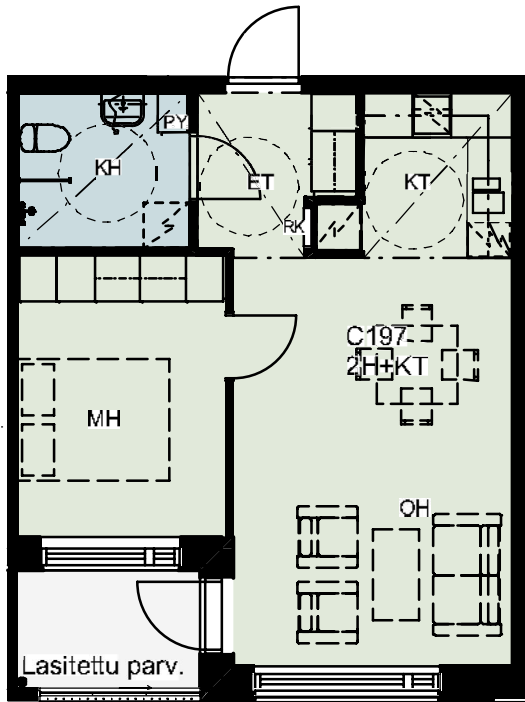

ASUNTO

2.KRS C195, 3.KRS C201

4H+KT 92,0 m²

Koteloiden sijainnit vaihtelevat asunnottain

HUONEISTOPOHJA 13/11/2019

ARKKITEHTIRYHMÄ A6 OY
PURSIMIEHENKATU 29 A 00150 HELSINKI
BÄTSMANSGATAN 29 A 00150 HELSINGFORS
PUH/TEL 010 424 3200 etunimi.sukunimi@a6oy.fi

Heka Jätkäsaari Länsisatamankatu 37

Länsisatamankatu 37, 00220 Helsinki

ASUNTO

2.KRS C196, 4.KRS C209, 6.KRS C223, 8.KRS C237
3.KRS C202, 5.KRS C216, 7.KRS C230,

2H+KT 45,0 m²

Koteloiden sijainnit vaihtelevat asunnottain

ASUNTO

2.KRS C197, 4.KRS C210, 6.KRS C224, 8.KRS C238
3.KRS C203, 5.KRS C217, 7.KRS C231,

2H+KT 45,0 m²

Koteloiden sijainnit vaihtelevat asunnottain

0 5

HUONEISTOPOHJA 13/11/2019

ARKKITEHTIRYHMÄ A6 OY
PURSIMIEHENKATU 29 A 00150 HELSINKI
BÄTSMANGÅTAN 29 A 00150 HELSINGFORS
PUH/TEL 010 424 3200 etunimi.sukunimi@a6oy.fi