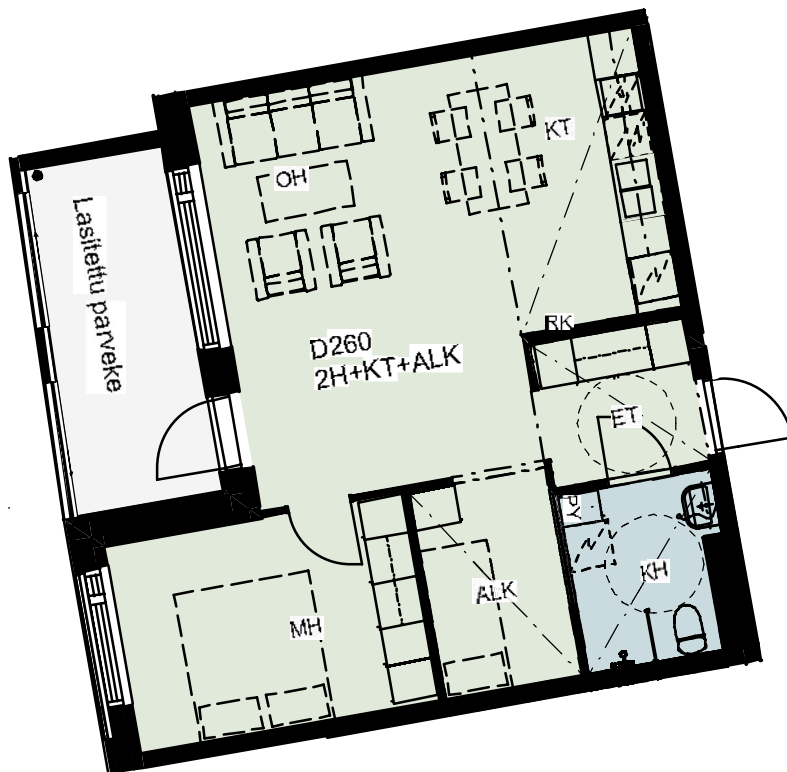

Heka Jätkäsaari Länsisatamankatu 37

Länsisatamankatu 37, 00220 Helsinki

ASUNTO

5.KRS D260, 6.KRS D264

2H+KT+ALK 55,0 m²

Koteloiden sijainnit vaihtelevat asunnottain

HUONEISTOPOHJA 13/11/2019

ARKKITEHTIRYHMÄ A6 OY
PURSIMIEHENKATU 29 A 00150 HELSINKI
BÄTSMANGÅTAN 29 A 00150 HELSINGFORS
PUH/TEL 010 424 3200 etunimi.sukunimi@a6oy.fi