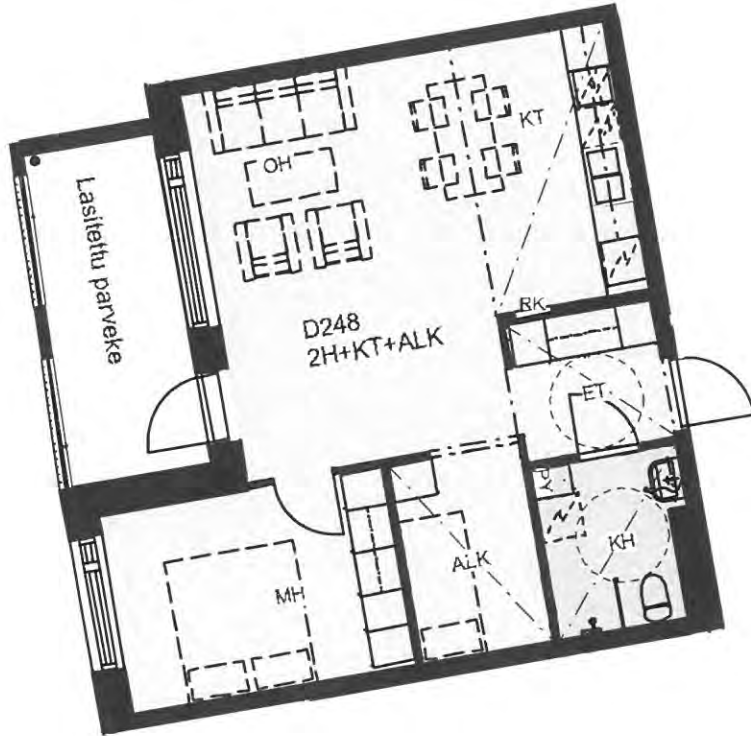

Heka Jätkäsaari Länsisatamankatu 37

Länsisatamankatu 37, 00220 Helsinki

ASUNTO

2.KRS D247, 4.KRS D255, 6.KRS D263
3.KRS D251, 5.KRS D259,

3H+KT 73,5 m²

Koteloiden sijainnit vaihtelevat asunnottain

HUONEISTOPOHJA 18.2.2021

ASUNTO

2.KRS D248, 4.KRS D256

3.KRS D252,

2H+KT+ALK 55,5 m²

Koteloiden sijainnit vaihtelevat asunnottain

HUONEISTOPOHJA 13/11/2019

ARKKITEHTIRYHMÄ A6 OY
PURSIMIEHENKATU 29 A 00150 HELSINKI
BÄTSMANGATAN 29 A 00150 HELSINGFORS
PUH/TEL 010 424 3200 etunimi.sukunimi@a6oy.fi