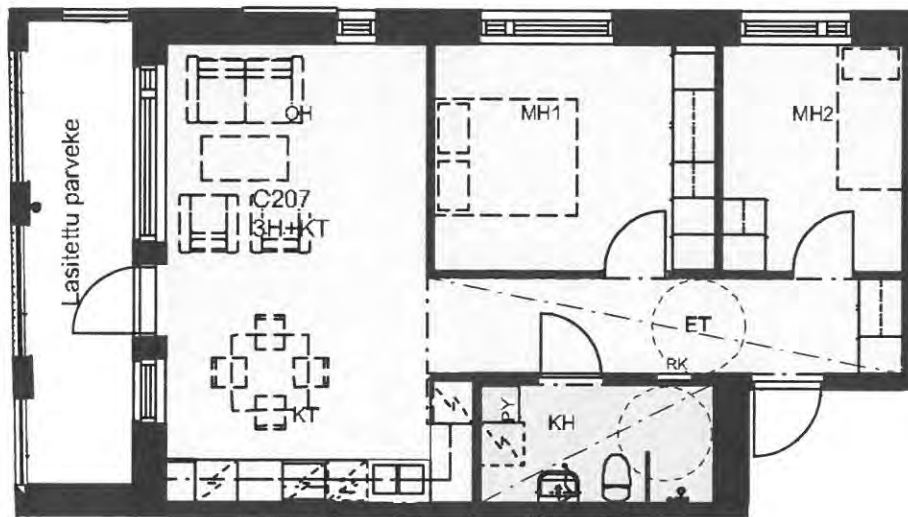

Heka Jätkäsaari Länsisatamankatu 37

Länsisatamankatu 37, 00220 Helsinki

ASUNTO

4.KRS C207, 6.KRS C221, 8.KRS C235,
5.KRS C214, 7.KRS C228,

3H+KT 60,5 m²

Koteloiden sijainnit vaihtelevat asunnottain

HUONEISTOPOHJA 13/11/2019

ARKKITEHTIRYHMÄ A6 OY
PURSIMIEHENKATU 29 A 00150 HELSINKI
BÄTSMANGATAN 29 A 00150 HELSINGFORS
PUH/TEL 010 424 3200 etunimi.sukunimi@a6oy.fi