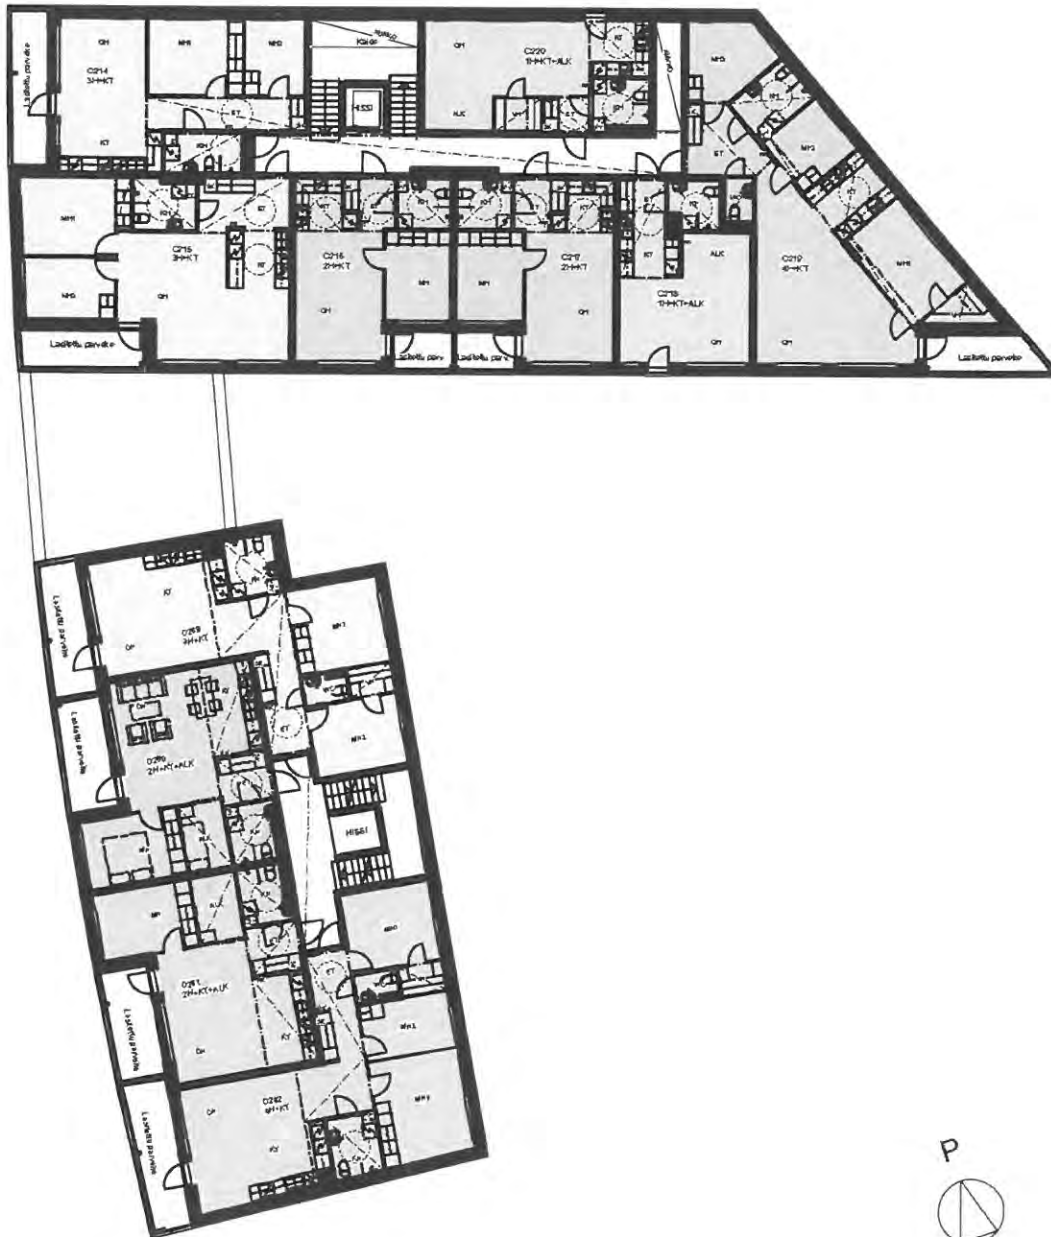

Heka Jätkäsaari Länsisatamankatu 37
Länsisatamankatu 37, 00220 Helsinki

CD-TALO
5. KRS

KERROSPOHJA 13/11/2019

ARKKITEHTIRYHMÄ A6 OY
PURSIMIEHENKATU 29 A 00150 HELSINKI
BÄTSMANGATAN 29 A 00150 HELSINGFORS
PUH/TEL 010 424 3200 etunimi.sukunimi@a6oy.fi