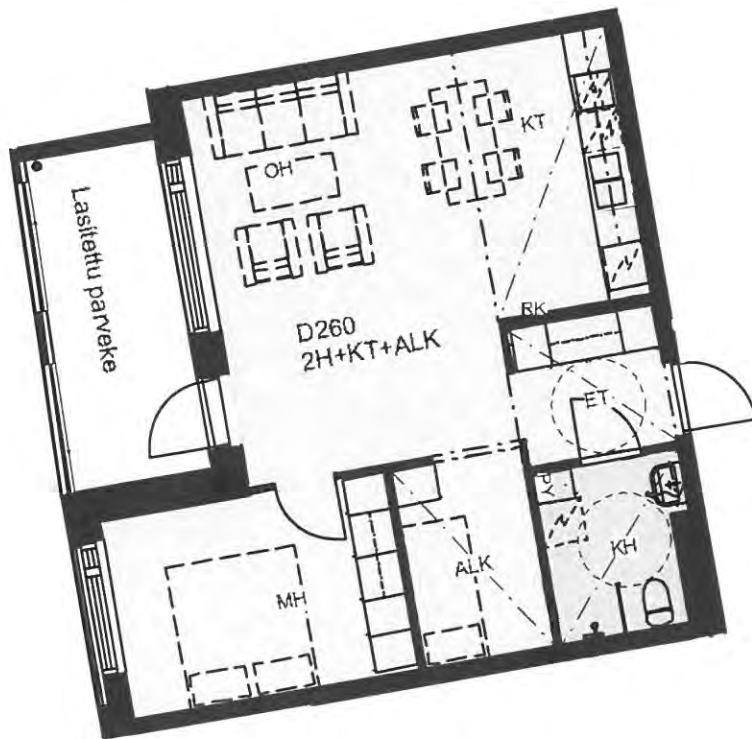

Heka Jätkäsaari Länsisatamankatu 37

Länsisatamankatu 37, 00220 Helsinki

ASUNTO

5.KRS D260, 6.KRS D264

2H+KT+ALK 55,0 m²

Koteloiden sijainnit vaihtelevat asunnottain

HUONEISTOPOHJA 13/11/2019

ARKKITEHTIRYHMÄ A6 OY
PURSIMIEHENKATU 29 A 00150 HELSINKI
BÄTSMANGATAN 29 A 00150 HELSINGFORS
PUH/TEL 010 424 3200 etunimi.sukunimi@a6oy.fi