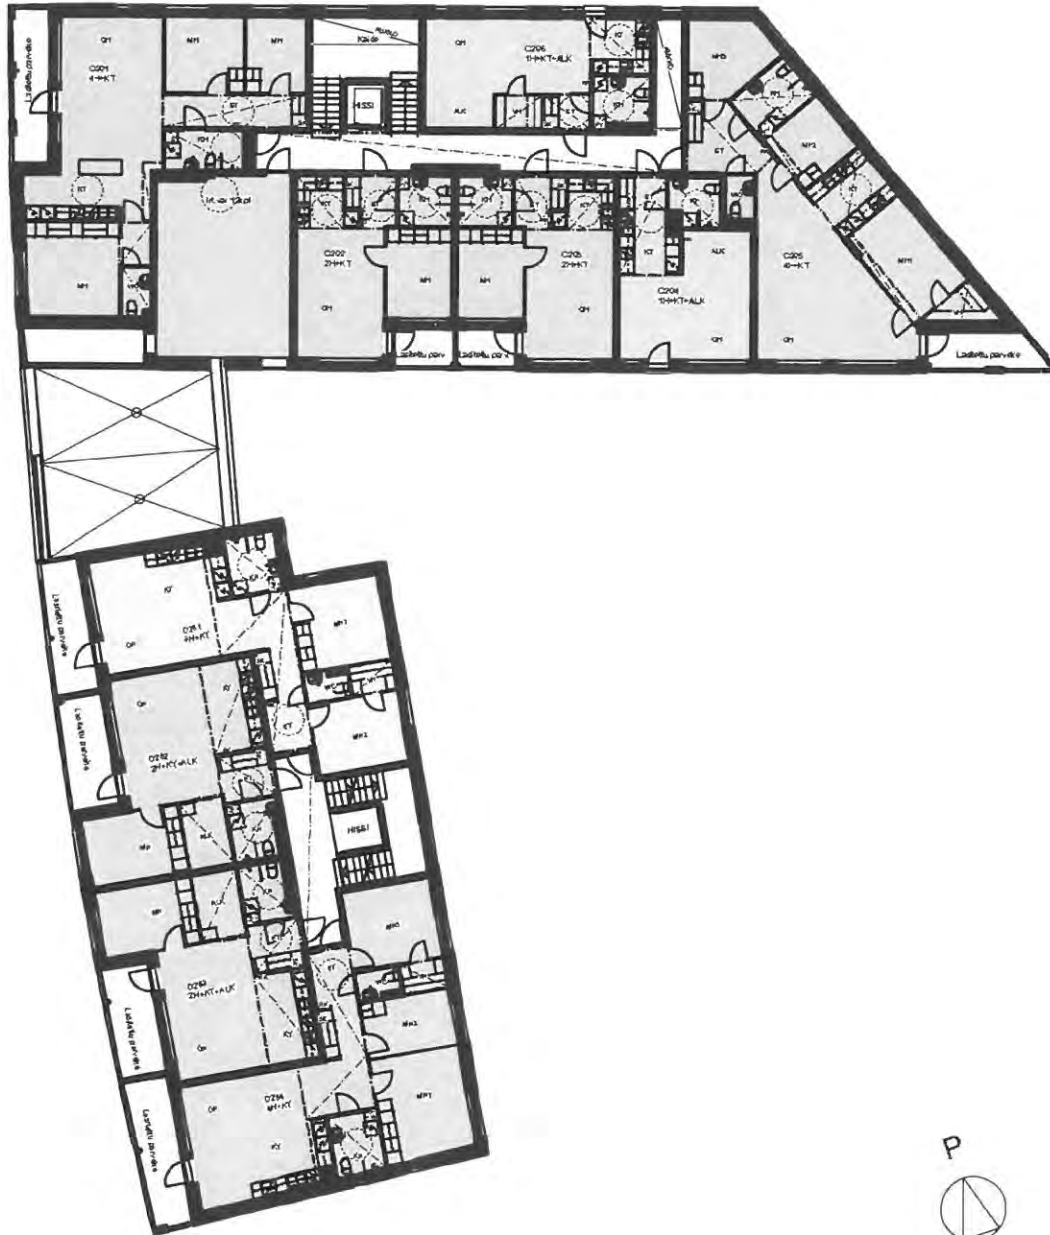

Heka Jätkäsaari Länsisatamankatu 37
Länsisatamankatu 37, 00220 Helsinki

CD-TALO
3. KRS

KERROSPOHJA 13/11/2019

ARKKITEHTIRYHMÄ A6 OY
PURSIMIEHENKATU 29 A 00150 HELSINKI
BÄTSMANSGATAN 29 A 00150 HELSINGFORS
PUH/TEL 010 424 3200 etunimi.sukunimi@a6oy.fi