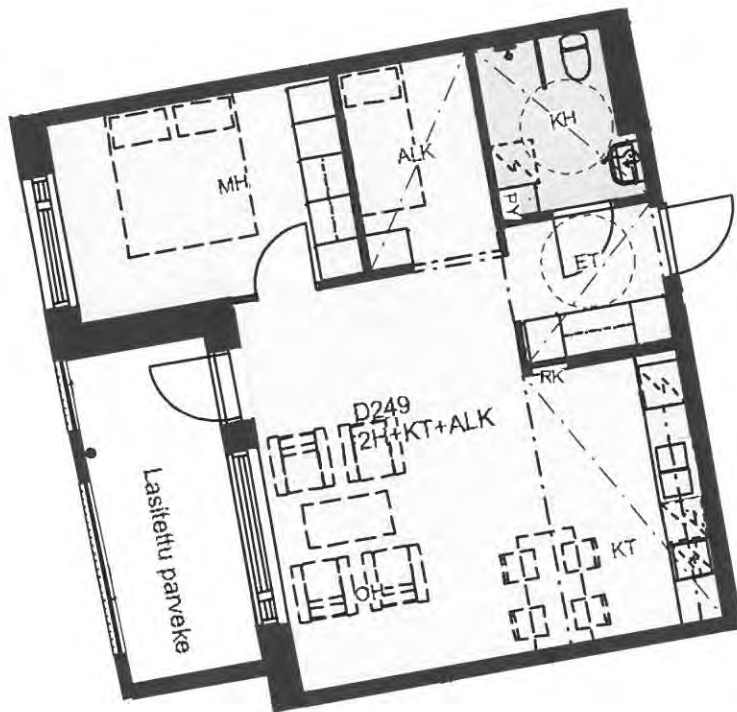

Heka Jätkäsaari Länsisatamankatu 37

Länsisatamankatu 37, 00220 Helsinki

ASUNTO

2.KRS D247, 4.KRS D255, 6.KRS D263
3.KRS D251, 5.KRS D259,

3H+KT 73,5 m²

Koteloiden sijainnit vaihtelevat asunnottain

HUONEISTOPOHJA 18.2.2021

ASUNTO

2.KRS D248, 4.KRS D256

3.KRS D252,

2H+KT+ALK 55,5 m²

Koteloiden sijainnit vaihtelevat asunnottain

HUONEISTOPOHJA 13/11/2019

ARKKITEHTIRYHMÄ A6 OY
PURSIMIEHENKATU 29 A 00150 HELSINKI
BÄTSMANGATAN 29 A 00150 HELSINGFORS
PUH/TEL 010 424 3200 etunimi.sukunimi@a6oy.fi

Heka Jätkäsaari Länsisatamankatu 37

Länsisatamankatu 37, 00220 Helsinki

ASUNTO

2.KRS D249, 4.KRS D257, 6.KRS D265
3.KRS D253, 5.KRS D261,

2H+KT+ALK 55,5 m²

Koteloiden sijainnit vaihtelevat asunnottain

HUONEISTOPOHJA 17.2.2021