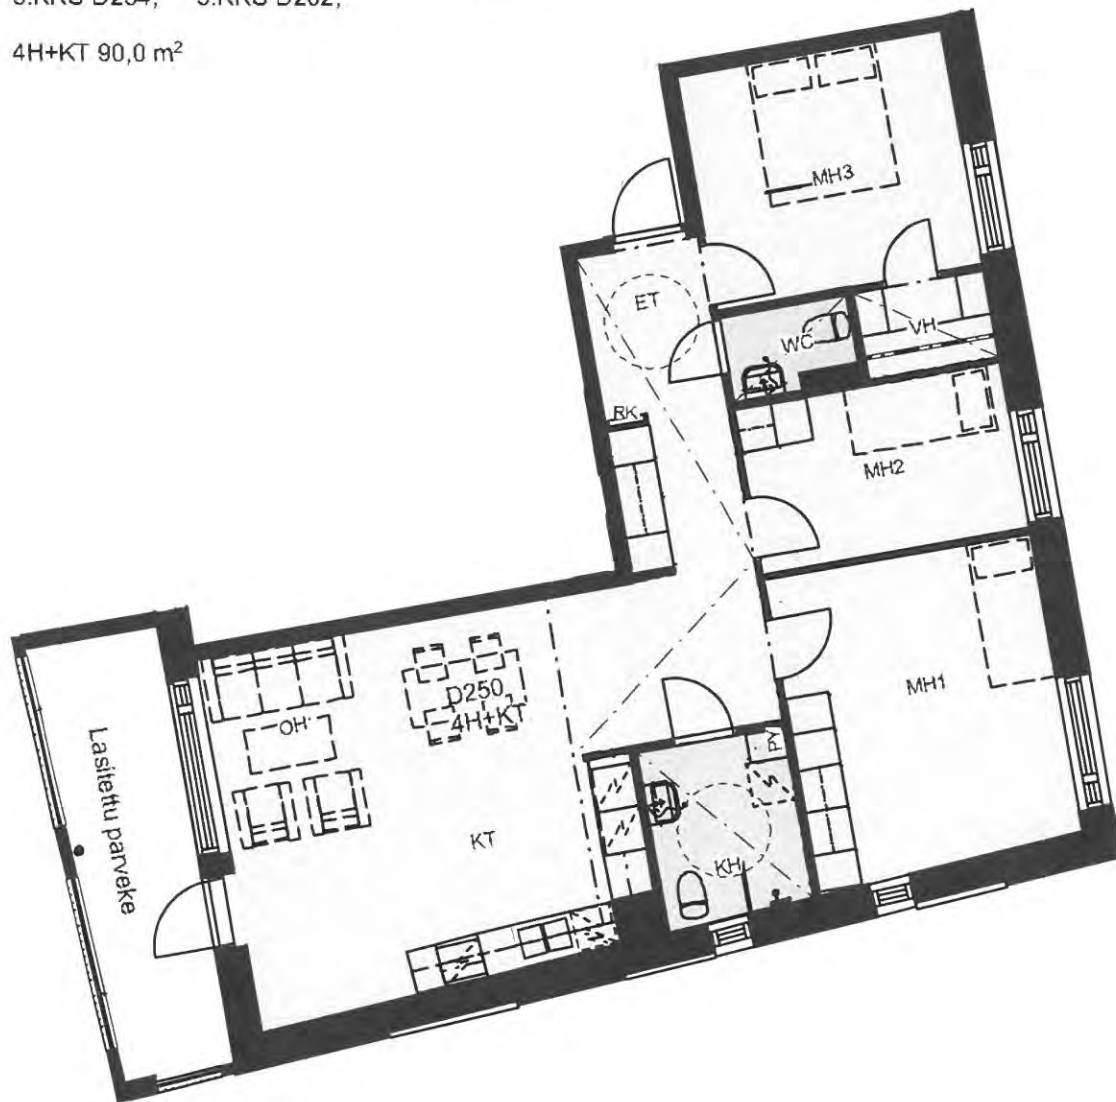

ASUNTO

2.KRS D248, 4.KRS D256

3.KRS D252,

2H+KT+ALK 55,5 m²

Koteloiden sijainnit vaihtelevat asunnottain

HUONEISTOPOHJA 13/11/2019

ARKKITEHTIRYHMÄ A6 OY
PURSIMIEHENKATU 29 A 00150 HELSINKI
BÄTSMANGATAN 29 A 00150 HELSINGFORS
PUH/TEL 010 424 3200 etunimi.sukunimi@a6oy.fi

ASUNTO

2.KRS D250, 4.KRS D258, 6.KRS D266
3.KRS D254, 5.KRS D262,

4H+KT 90,0 m²

Koteloiden sijainnit vaihtelevat asunnottain

HUONEISTOPOHJA 18.2.2021

ARKKITEHTIRYHMÄ A6 OY
PURSIMIEHENKATU 29 A 00150 HELSINKI
BÄTSMANGÅTAN 29 A 00150 HELSINGFORS
PUH/TEL 010 424 3200 etunimi.sukunimi@a6oy.fi