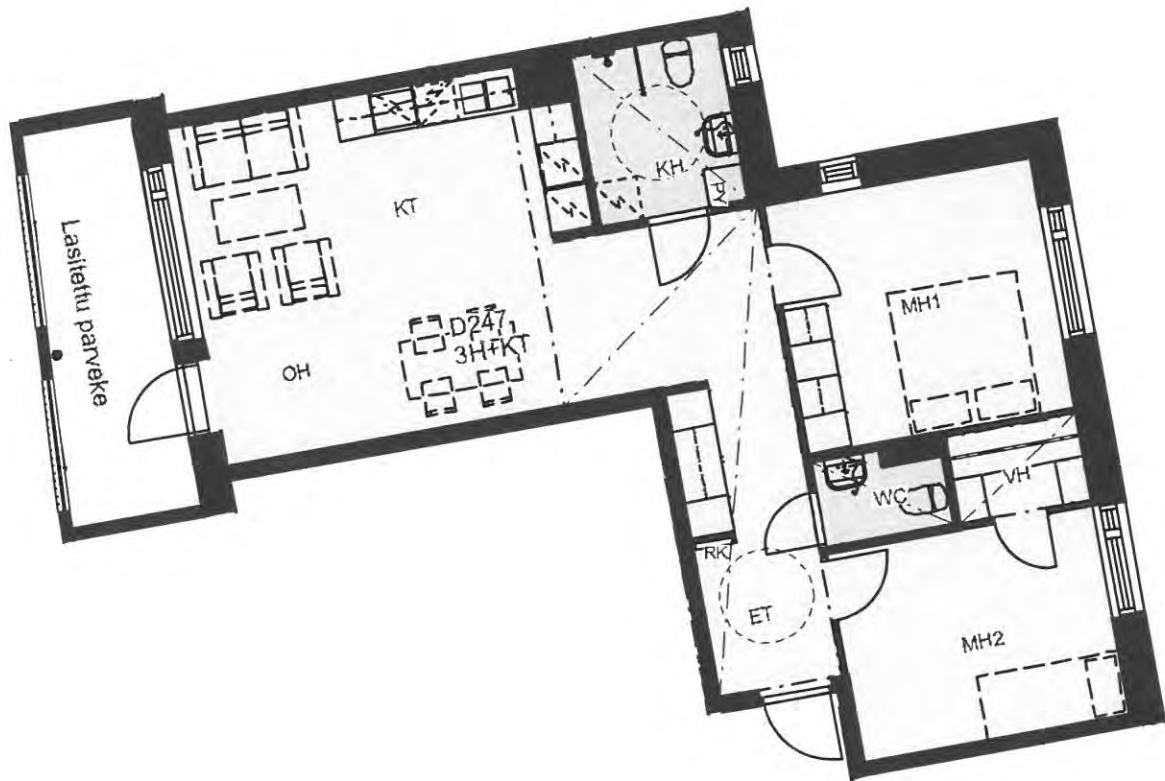

Heka Jätkäsaari Länsisatamankatu 37

Länsisatamankatu 37, 00220 Helsinki

ASUNTO

2.KRS D247, 4.KRS D255, 6.KRS D263
3.KRS D251, 5.KRS D259,

3H+KT 73,5 m²

Koteloiden sijainnit vaihtelevat asunnottain

HUONEISTOPOHJA 18.2.2021