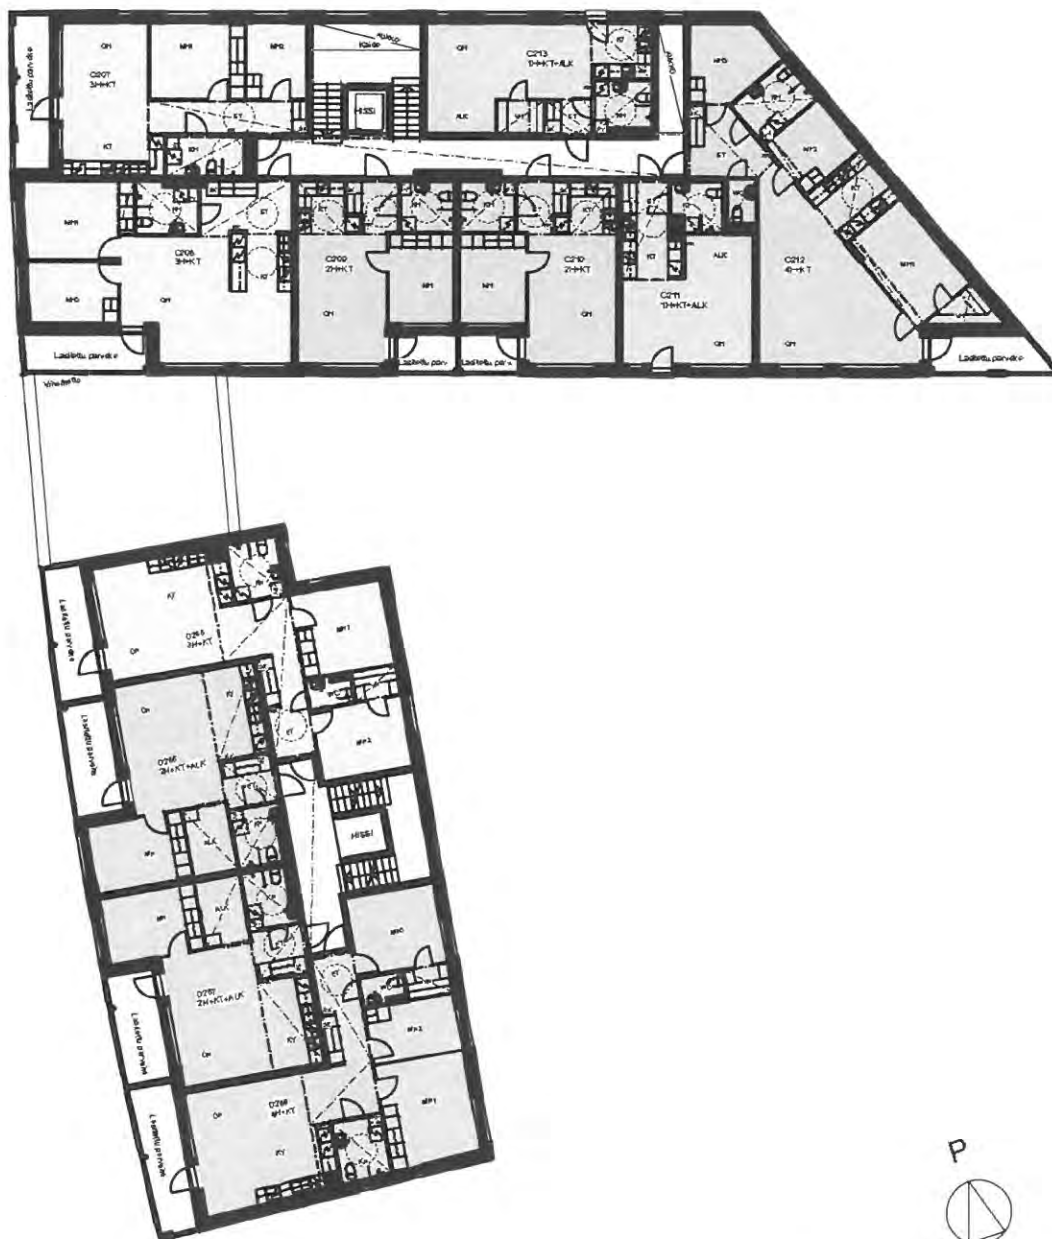

Heka Jätkäsaari Länsisatamankatu 37
Länsisatamankatu 37, 00220 Helsinki

CD-TALO
4. KRS

KERROSPOHJA 13/11/2019

ARKKITEHTIRYHMÄ A6 OY
PURSIMIEHENKATU 29 A 00150 HELSINKI
BÄTSMANSGATAN 29 A 00150 HELSINGFORS
PUH/TEL 010 424 3200 etunimi.sukunimi@a6oy.fi