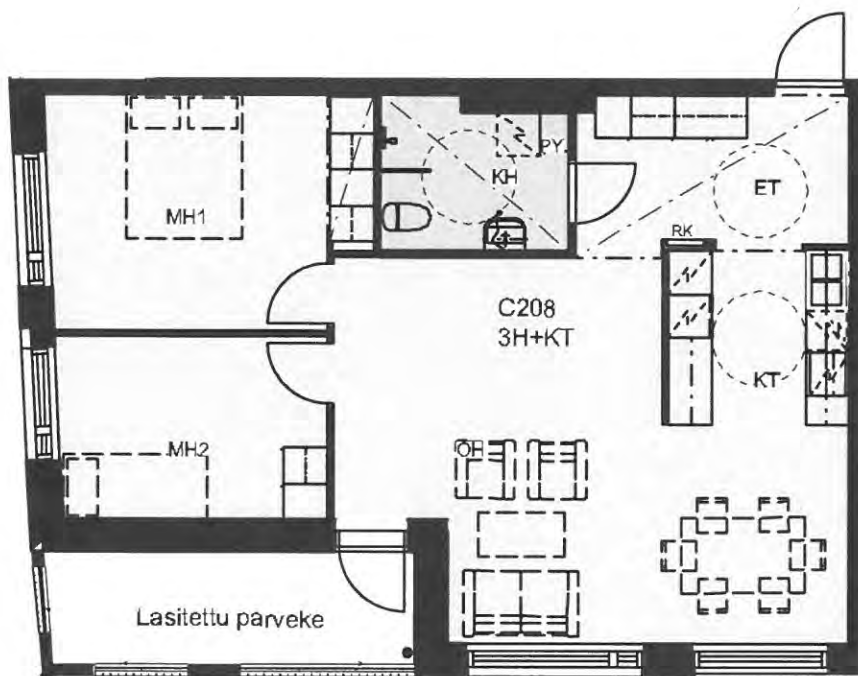

ASUNTO

4.KRS C208, 6.KRS C222, 8.KRS C236,
5.KRS C215, 7.KRS C229,

3H+KT 74,0 m²

Koteloiden sijainnit vaihtelevat asunnottain

HUONEISTOPOHJA 13/11/2019

ARKKITEHTIRYHMÄ A6 OY
PURSIMIEHENKATU 29 A 00150 HELSINKI
BÄTSMANSGATAN 29 A 00150 HELSINGFORS
PUH/TEL 010 424 3200 etunimi.sukunimi@a6oy.fi