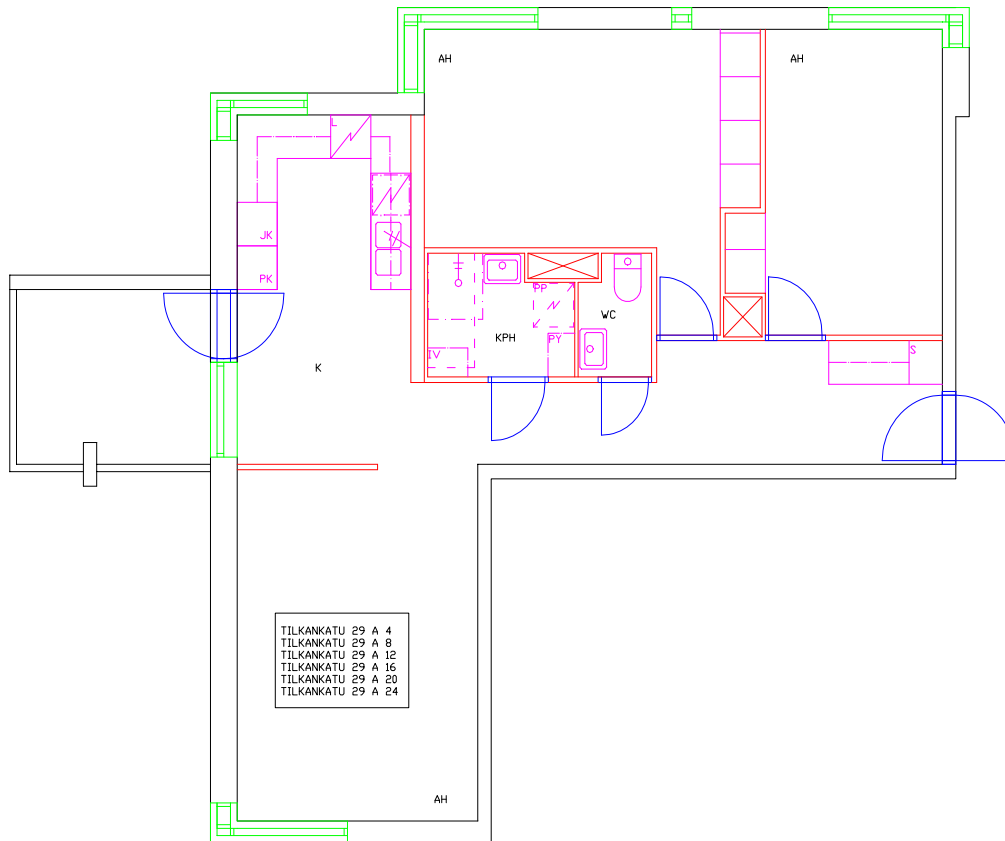

Helkama G 5040

Jääkaappi

Helkma Hj 372

Pohjakuva huoneistosta

Pohjakuva huoneistosta

Pohjakuva huoneistosta

Pohjakuva huoneistosta

Pohjakuva huoneistosta

Pohjakuva huoneistosta

Taavetinaukio

Tilkankatu 29 A 17

Huoneistotyyppi

3 h + k

Parveke

Kyllä

m²