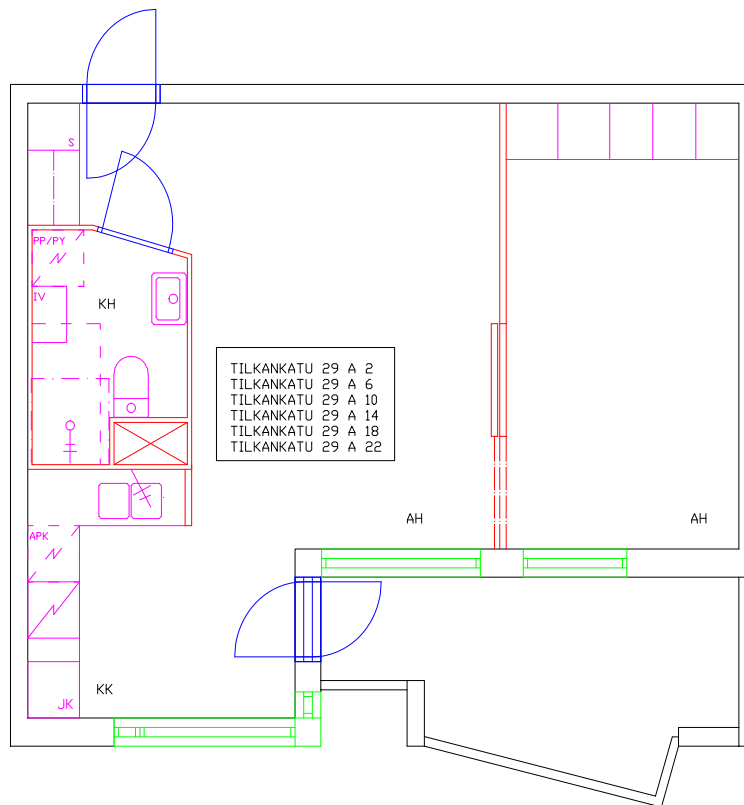

Pohjakuva huoneistosta

Pohjakuva huoneistosta

Pohjakuva huoneistosta

Pohjakuva huoneistosta

Pohjakuva huoneistosta

Pohjakuva huoneistosta

Pohjakuva huoneistosta

Pohjakuva huoneistosta

Pohjakuva huoneistosta

Taavetinaukio

Tilkankatu 29 A 10

Huoneistotyyppi

2 h + kk

Parveke

Kyllä

m²