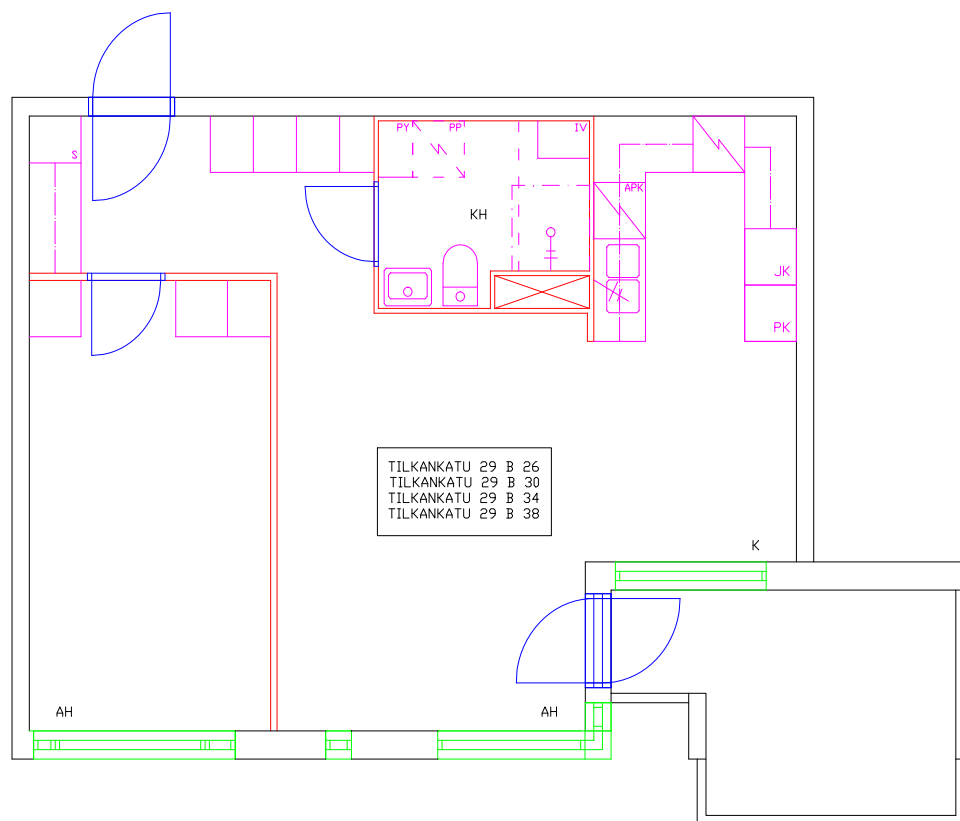

Pohjakuva huoneistosta

Pohjakuva huoneistosta

Pohjakuva huoneistosta

Taavetinaukio

Tilkankatu 29 B 29

Huoneistotyyppi

3 h + k

Parveke