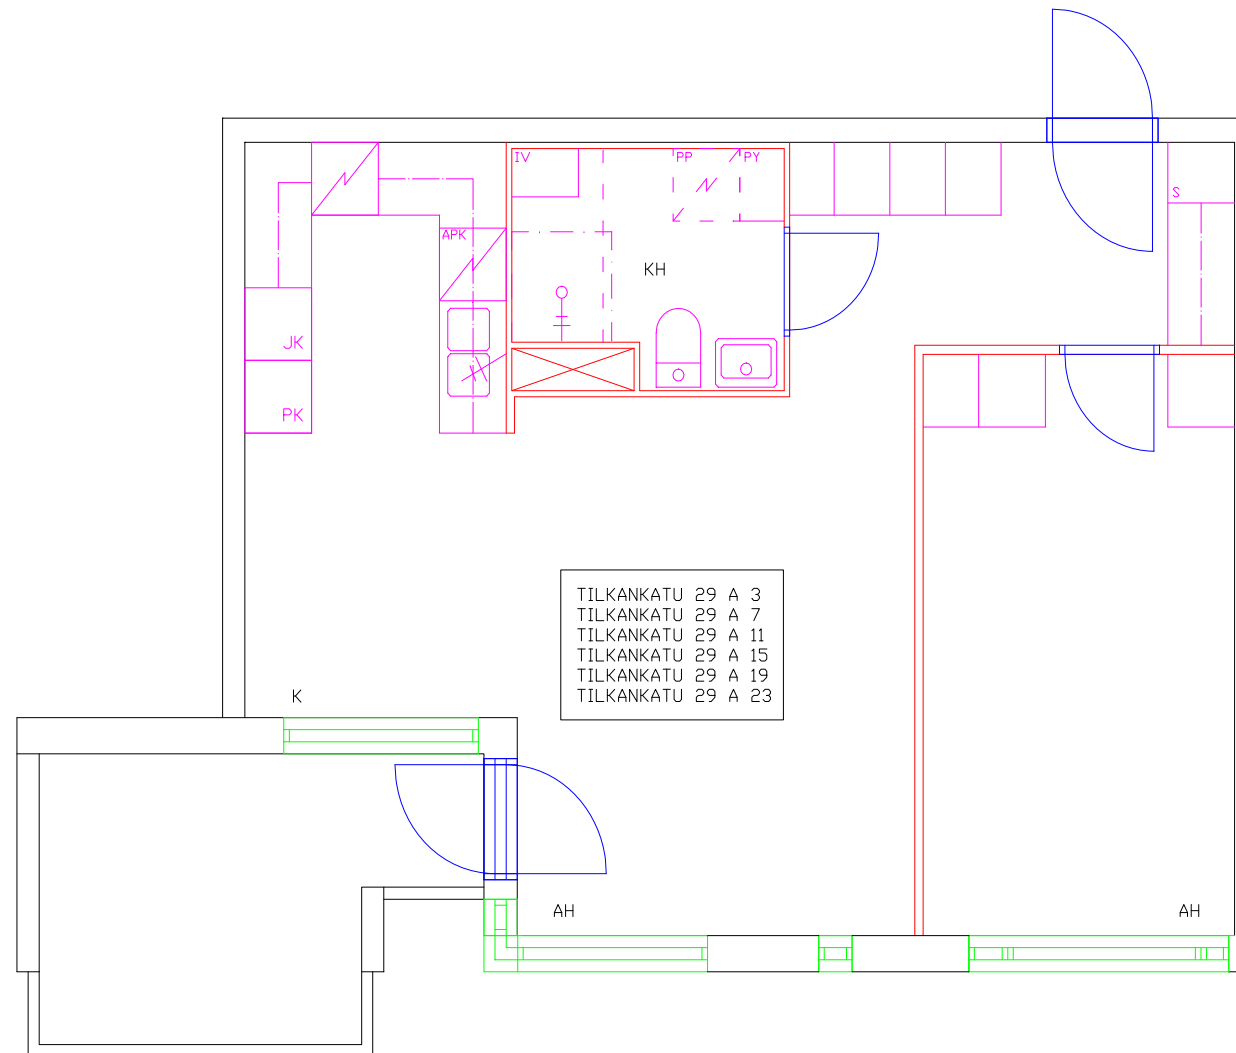

Pohjakuva huoneistosta