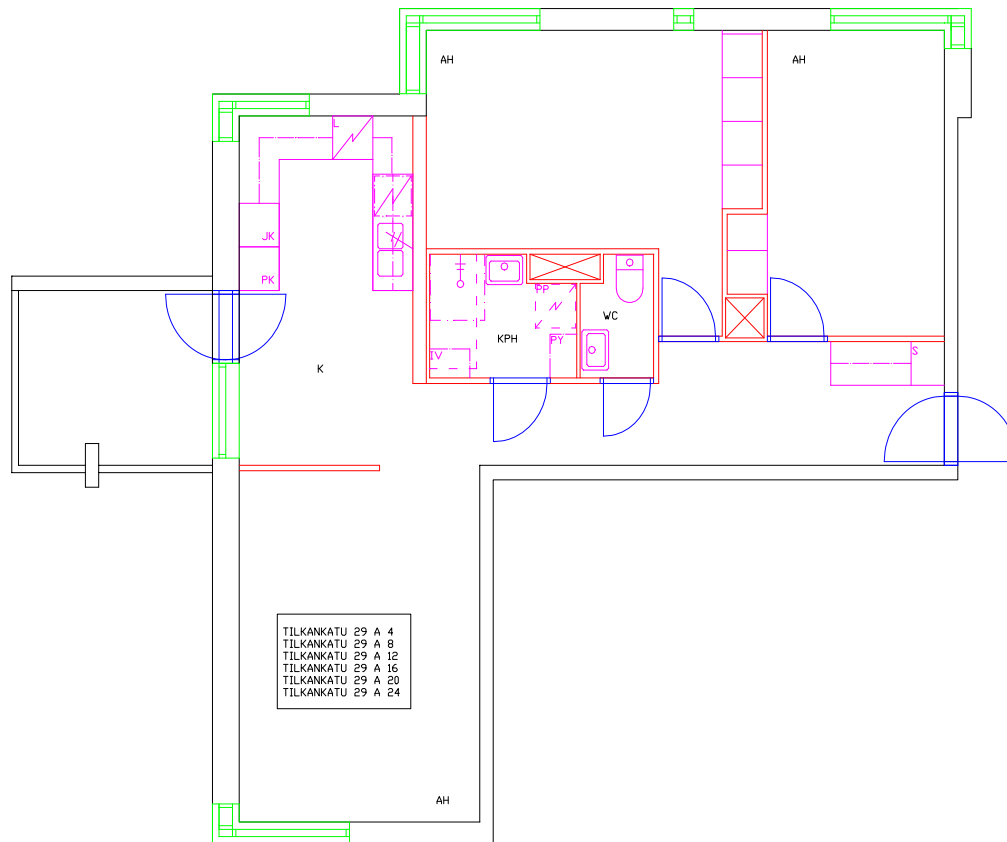

Pohjakuva huoneistosta

Pohjakuva huoneistosta

Pohjakuva huoneistosta

Pohjakuva huoneistosta

Pohjakuva huoneistosta

Pohjakuva huoneistosta

Pohjakuva huoneistosta

Pohjakuva huoneistosta

Pohjakuva huoneistosta

Taavetinaukio

Tilkankatu 29 A 10

Huoneistotyyppi

2 h + kk

Parveke

Kyllä

m²