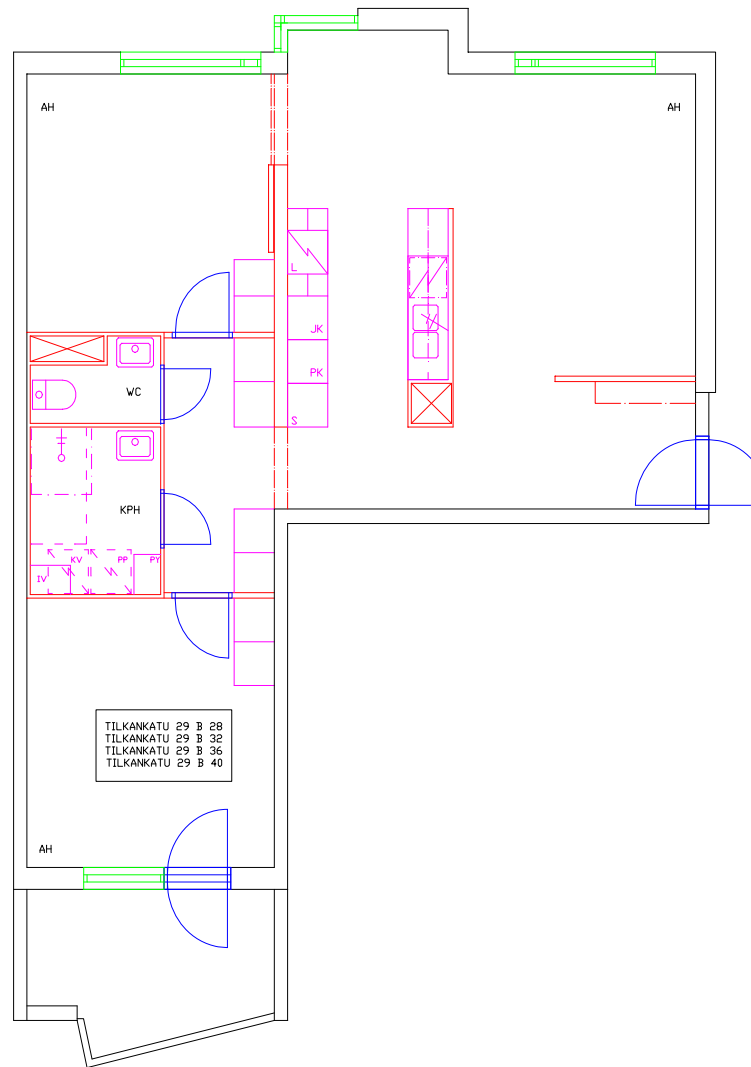

Pohjakuva huoneistosta

Pohjakuva huoneistosta

Pohjakuva huoneistosta

Taavetinaukio

Tilkankatu 29 B 29

Huoneistotyyppi

3 h + k

Parveke