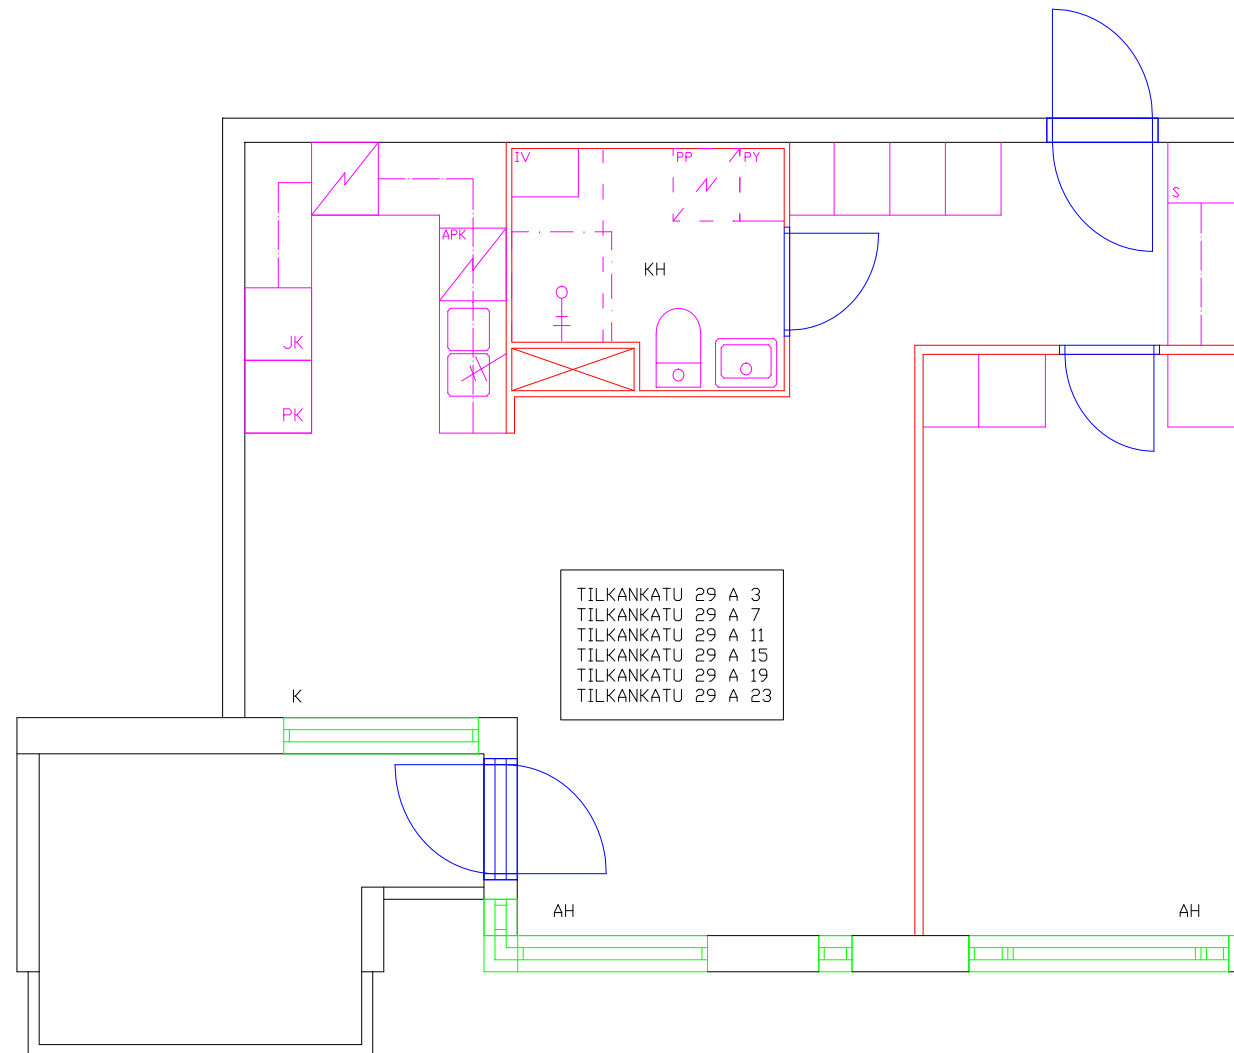

Pohjakuva huoneistosta

Pohjakuva huoneistosta

Pohjakuva huoneistosta

Pohjakuva huoneistosta

Pohjakuva huoneistosta

Pohjakuva huoneistosta

Pohjakuva huoneistosta

Pohjakuva huoneistosta

Pohjakuva huoneistosta

Taavetinaukio

Tilkankatu 29 A 10

Huoneistotyyppi

2 h + kk

Parveke

Kyllä

m²