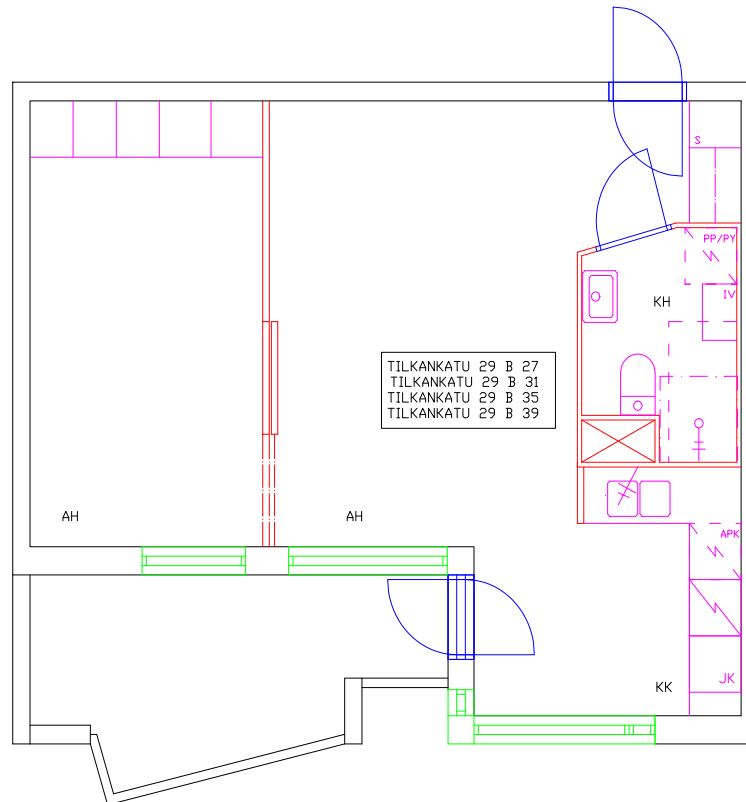

Pohjakuva huoneistosta

Pohjakuva huoneistosta

Pohjakuva huoneistosta

Taavetinaukio

Tilkankatu 29 B 29

Huoneistotyyppi

3 h + k

Parveke