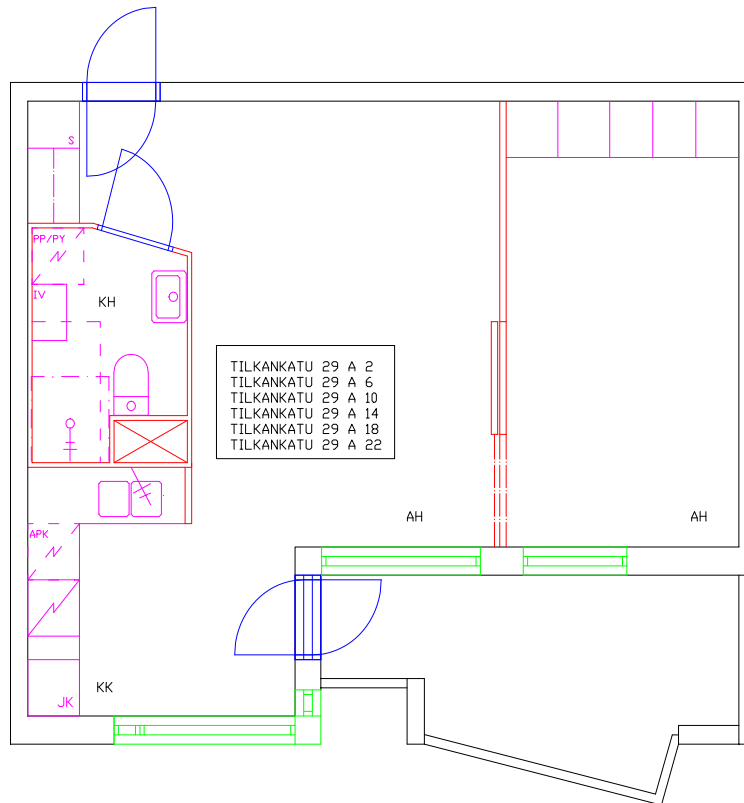

Pohjakuva huoneistosta

Pohjakuva huoneistosta

Pohjakuva huoneistosta

Pohjakuva huoneistosta

Pohjakuva huoneistosta

Pohjakuva huoneistosta

Pohjakuva huoneistosta

Pohjakuva huoneistosta

Pohjakuva huoneistosta

Taavetinaukio

Tilkankatu 29 A 10

Huoneistotyyppi

2 h + kk

Parveke

Kyllä

m²