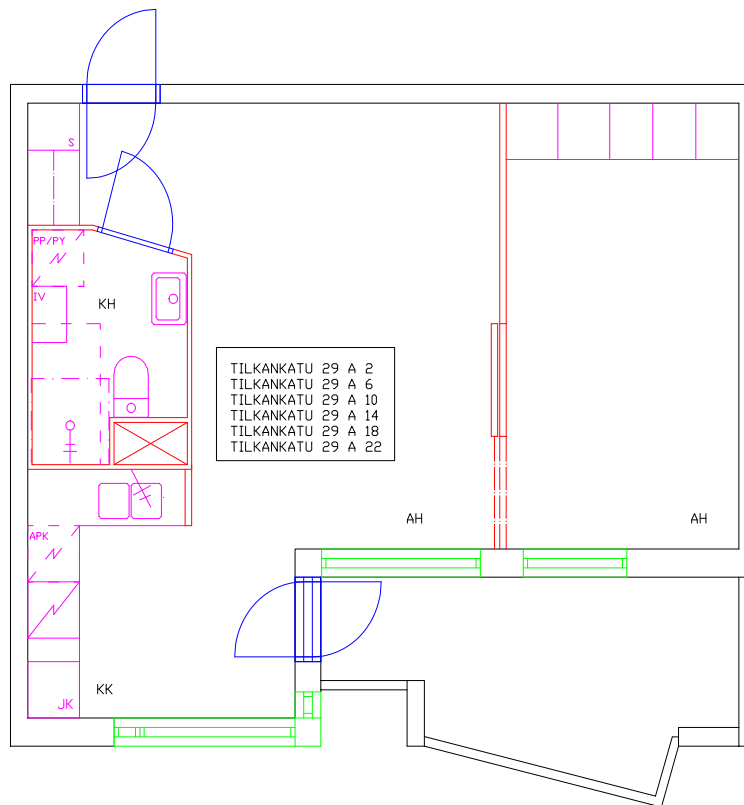

Pohjakuva huoneistosta