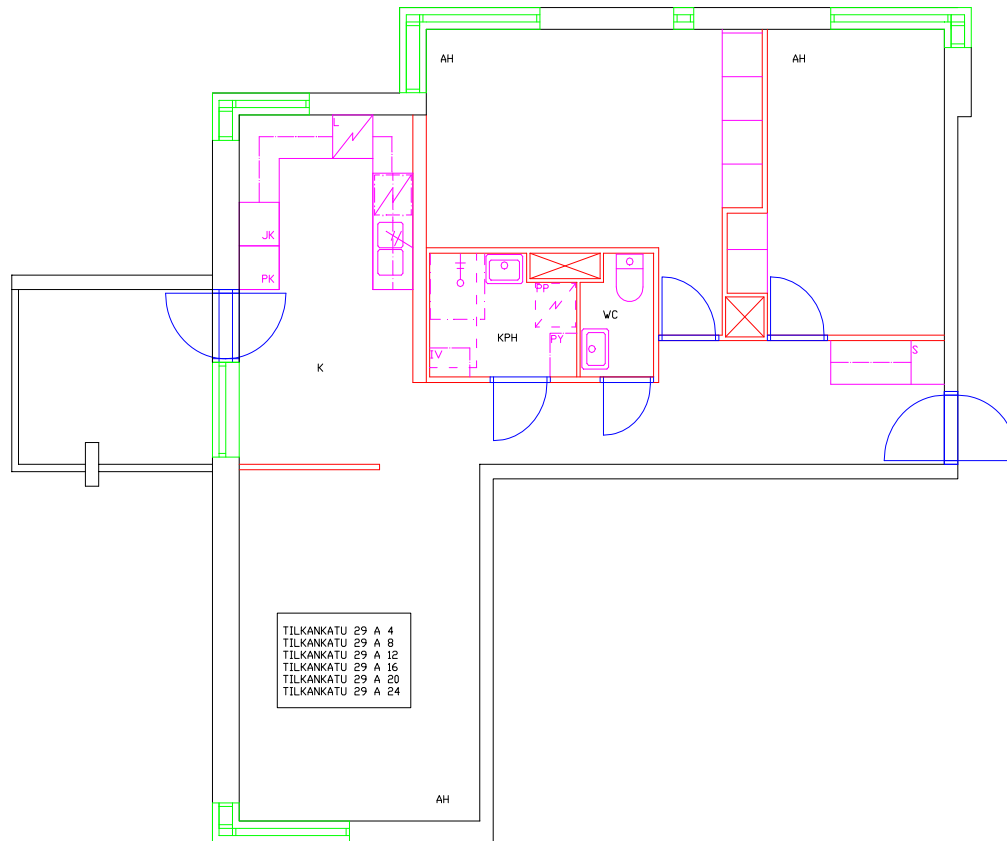

Pohjakuva huoneistosta

Pohjakuva huoneistosta

Pohjakuva huoneistosta

Pohjakuva huoneistosta

Pohjakuva huoneistosta

Pohjakuva huoneistosta

Pohjakuva huoneistosta

Pohjakuva huoneistosta

Pohjakuva huoneistosta

Taavetinaukio

Tilkankatu 29 A 10

Huoneistotyyppi

2 h + kk

Parveke

Kyllä

m²