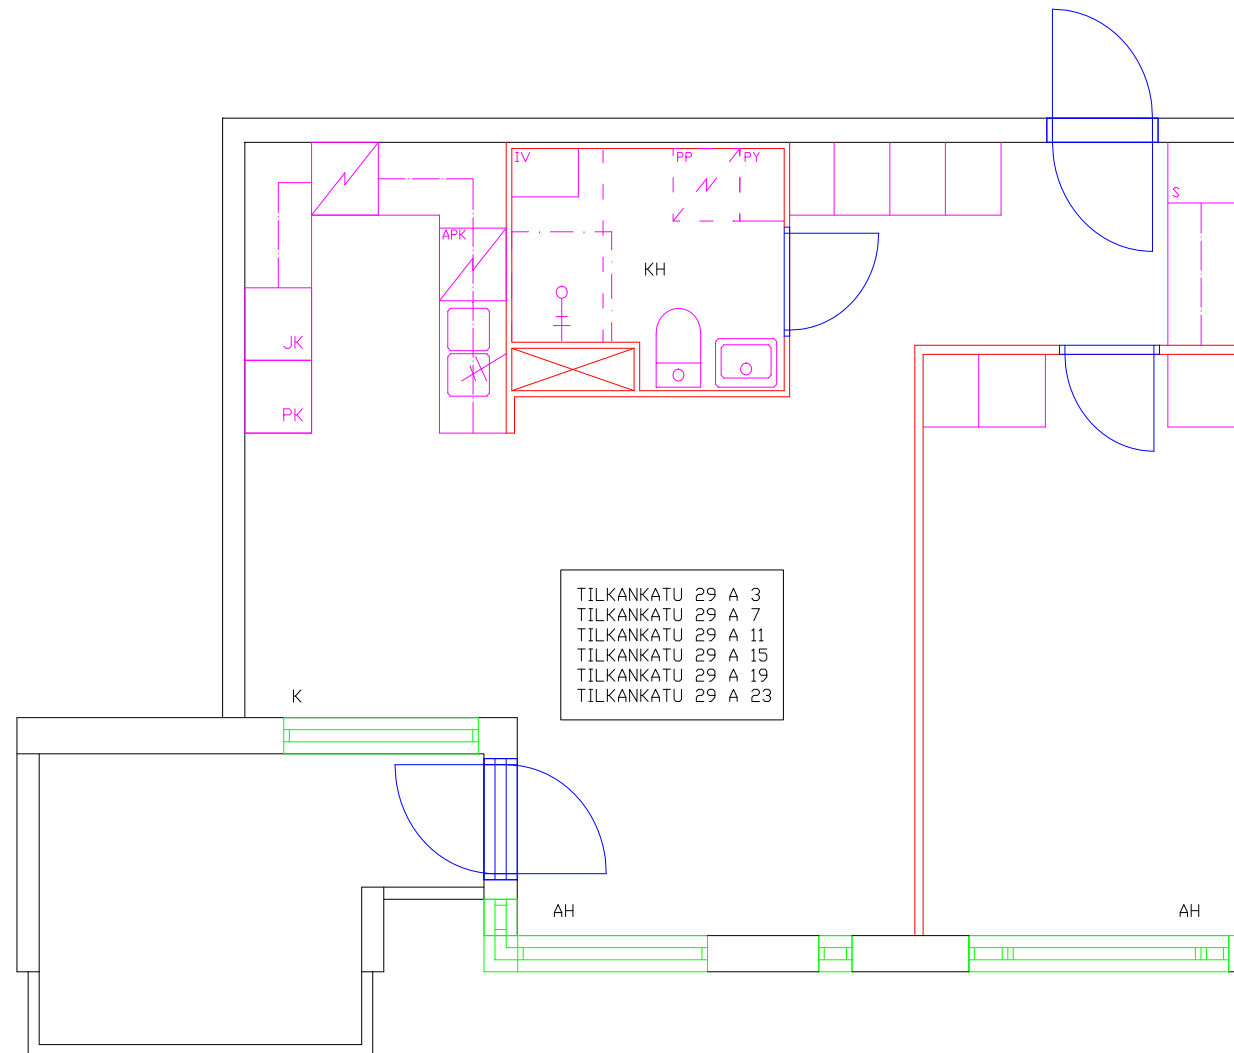

Pohjakuva huoneistosta