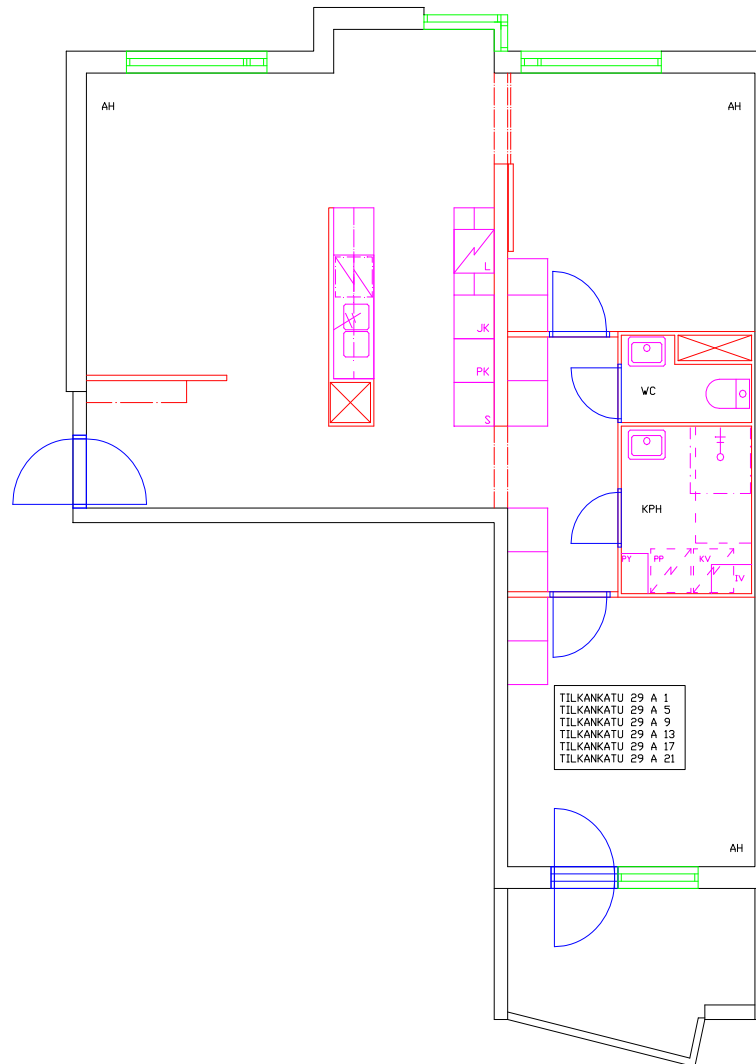

Pohjakuva huoneistosta