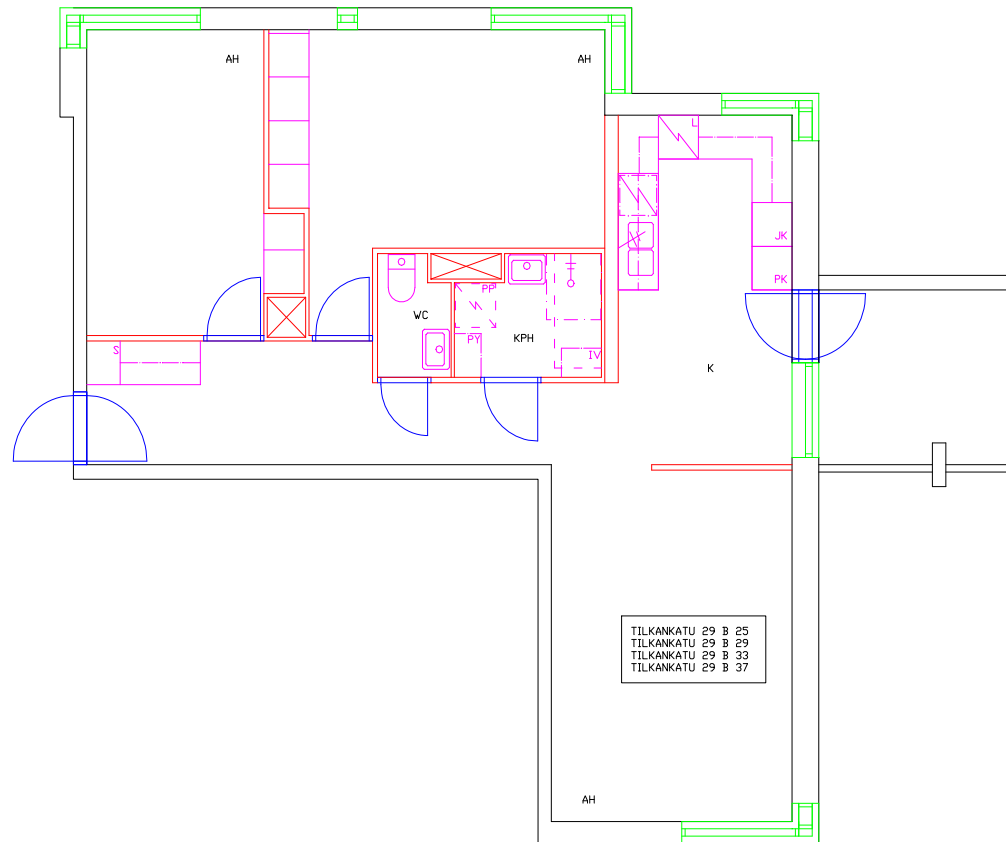

Pohjakuva huoneistosta

Pohjakuva huoneistosta

Pohjakuva huoneistosta

Taavetinaukio

Tilkankatu 29 B 29

Huoneistotyyppi

3 h + k

Parveke