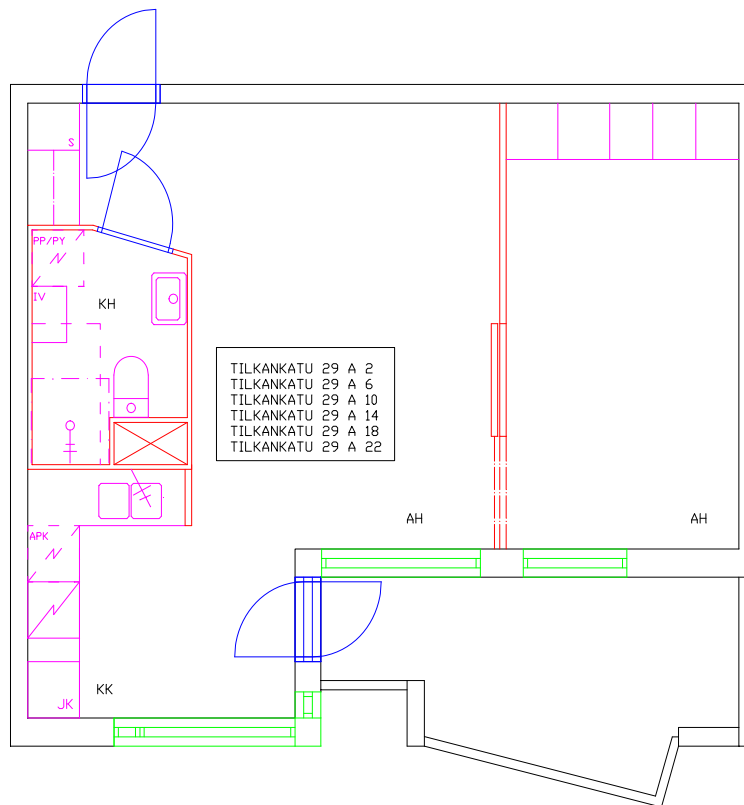

Pohjakuva huoneistosta

Taavetinaukio

Tilkankatu 29 A 10

Huoneistotyyppi

2 h + kk

Parveke

Kyllä

m²

Helkama G 5040

Jääkaappi

Helkma Hj 372

Pohjakuva huoneistosta

Pohjakuva huoneistosta

Pohjakuva huoneistosta

Pohjakuva huoneistosta

Pohjakuva huoneistosta

Pohjakuva huoneistosta

Taavetinaukio

Tilkankatu 29 A 17

Huoneistotyyppi

3 h + k

Parveke

Kyllä

m²