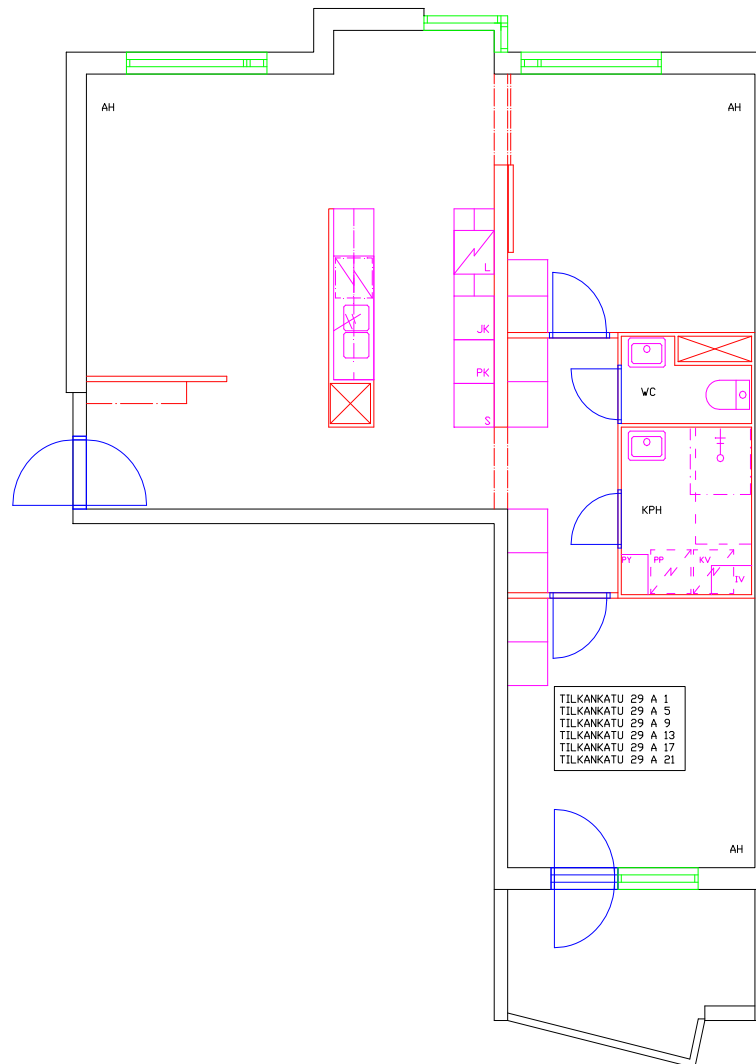

Pohjakuva huoneistosta

Pohjakuva huoneistosta

Pohjakuva huoneistosta

Pohjakuva huoneistosta

Pohjakuva huoneistosta

Pohjakuva huoneistosta

Pohjakuva huoneistosta

Pohjakuva huoneistosta

Pohjakuva huoneistosta

Taavetinaukio

Tilkankatu 29 A 10

Huoneistotyyppi

2 h + kk

Parveke

Kyllä

m²