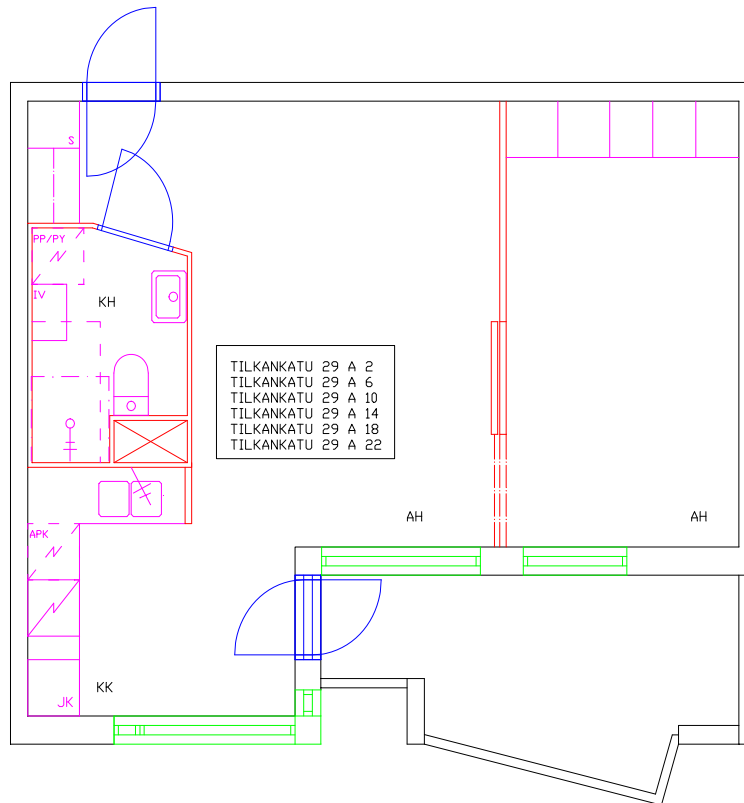

Taavetinaukio

Tilkankatu 29 A 10

Huoneistotyyppi

2 h + kk

Parveke

Kyllä

m²

45,00

jm²

47,90

Kerros

3

Hissi

Otis Oy

Hella

Helkama G 5040

Jääkaappi

Helkma Hj 372

Pohjakuva huoneistosta