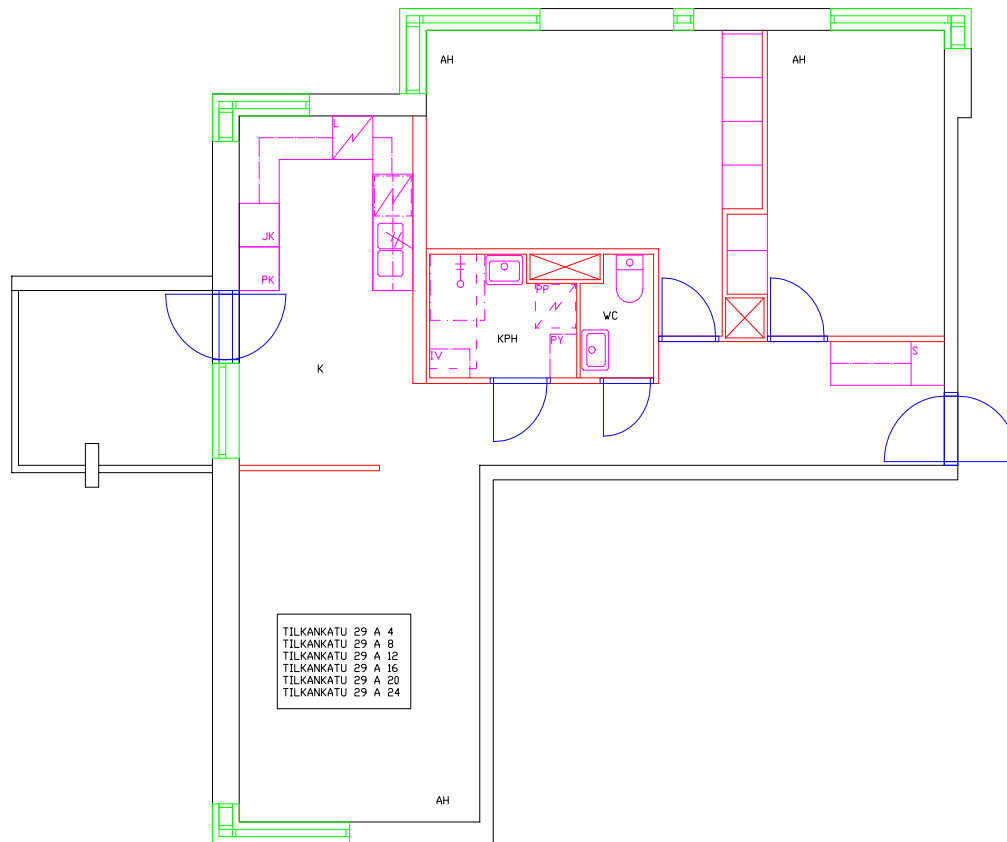

Pohjakuva huoneistosta