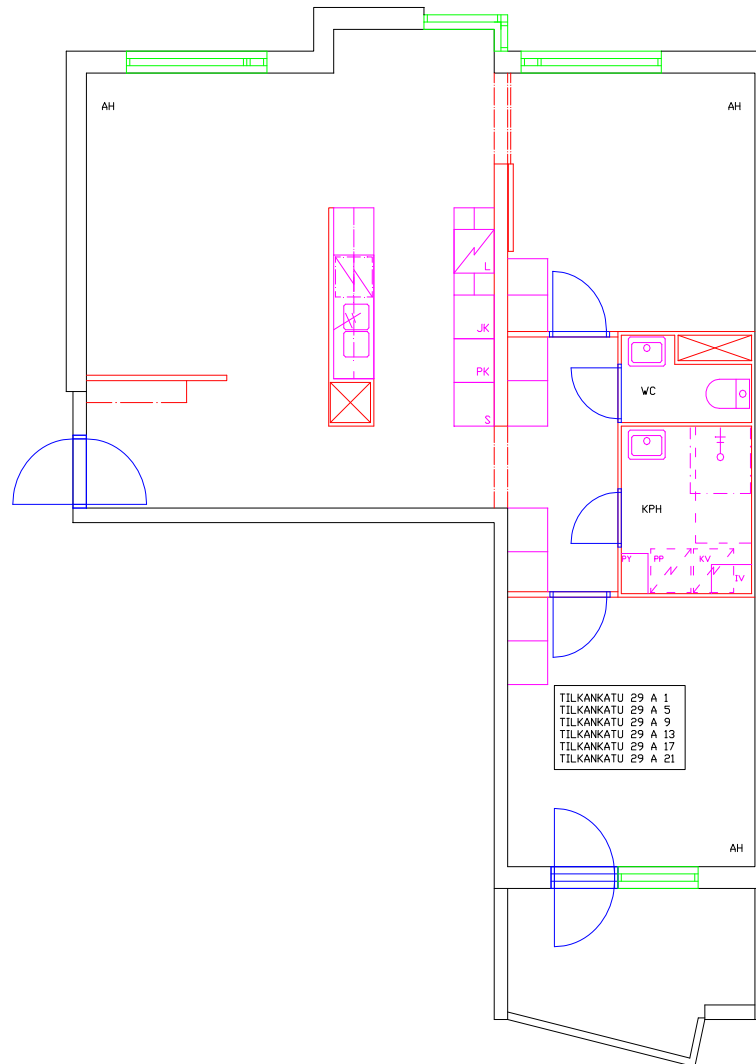

Pohjakuva huoneistosta

Pohjakuva huoneistosta

Pohjakuva huoneistosta

Pohjakuva huoneistosta

Pohjakuva huoneistosta

Pohjakuva huoneistosta

Pohjakuva huoneistosta

Pohjakuva huoneistosta

Pohjakuva huoneistosta

Taavetinaukio

Tilkankatu 29 A 10

Huoneistotyyppi

2 h + kk

Parveke

Kyllä

m²