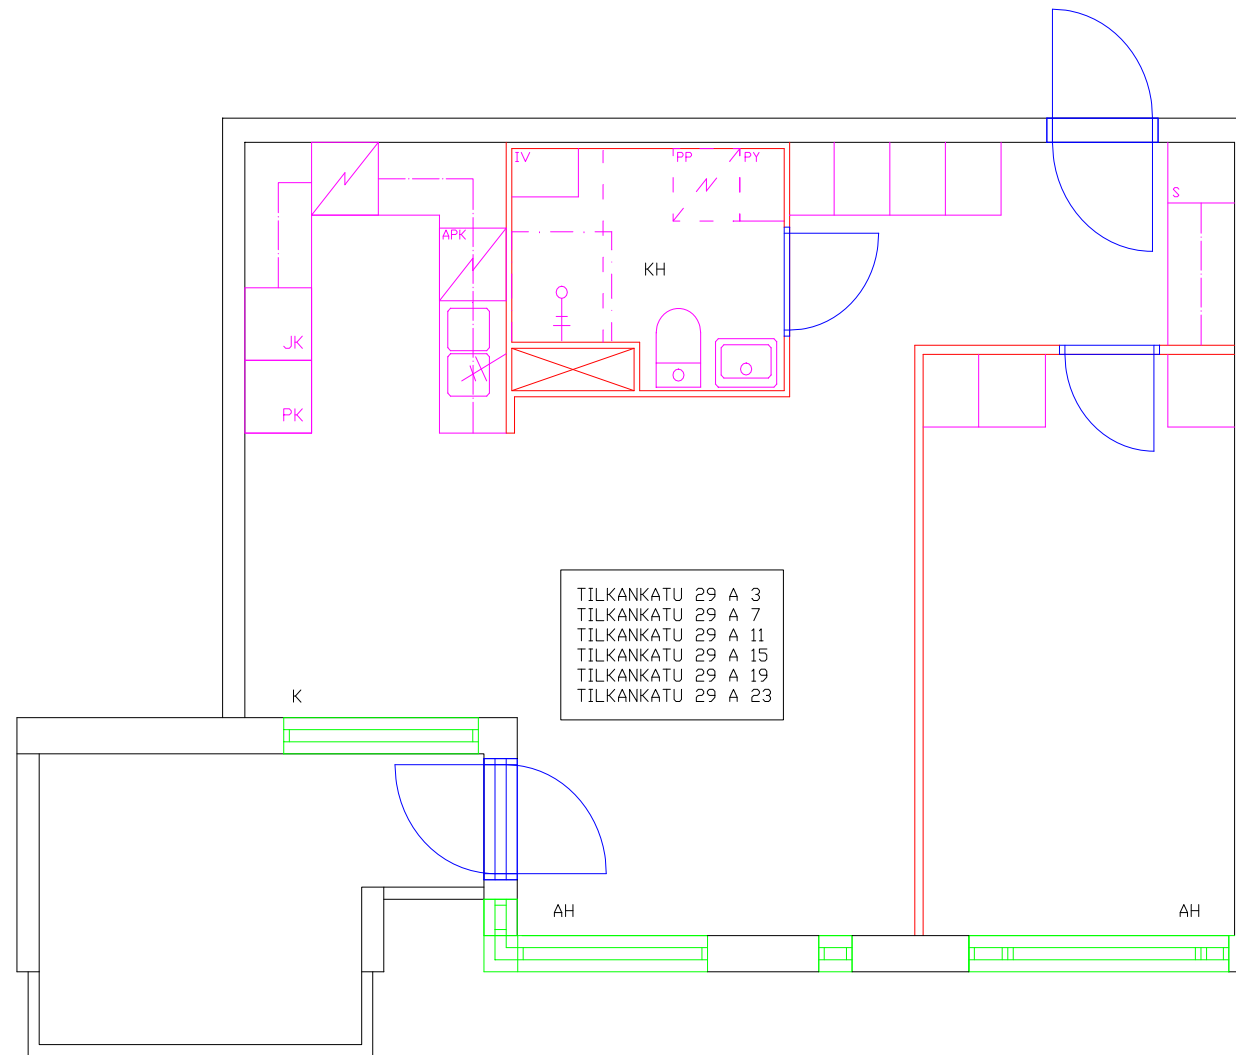

Pohjakuva huoneistosta

Taavetinaukio

Tilkankatu 29 A 17

Huoneistotyyppi

3 h + k

Parveke

Kyllä

m²