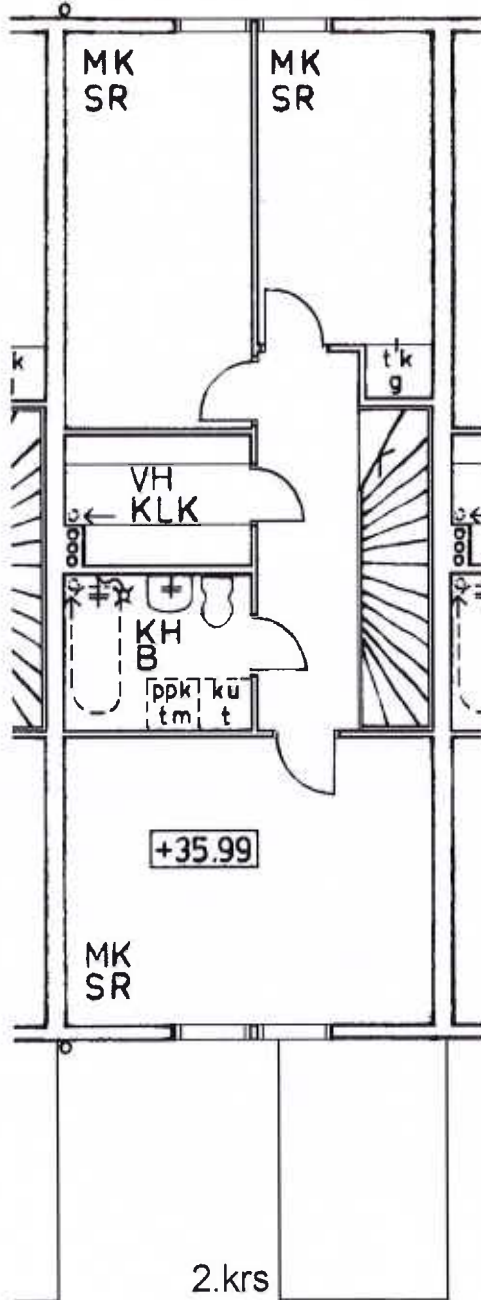

Uittamontie 6 C 12

2 h + k 51,5 m²

Kerros

Hissi

Jääkaappi

Pakastin

Talokylmiö

Huon.koht. ilmanvaihto

Parveke / Piha

Avoporras

1
X
X
X
X

Uittamontie 6 D 18

2 h + k 53,5 m²

Kerros	2
Hissi	
Jääkaappi	X
Pakastin	
Talokylmiö	
Huon.koht. ilmanvaihto	X
Parveke / Piha	X
Avoporras	X

Uittamontie 6 F 30

2 h + k	55,0 m ²	
Kerros		2
Hissi		
Jääkaappi		X
Pakastin		
Talokylmiö		
Huon.koht. ilmanvaihto		X
Parveke / Piha		X
Avoporras		X

3 h + k	78,0 m2	
Kerros	Rivitalo	
Hissi		X
Jääkaappi		
Pakastin		
Talokylmiö		
Huon.koht. ilmarvaihto		X
Parveke / Piha		X
Avoporras		

Uittamontie 6 I 50

3 h + k	79.5 m ²				
Kerros	Rivitalo				
Hissi		X			
Jääkaappi					
Pakastin					
Talokylmiö					
Huon.koht. ilmastvaihto			X		
Parveke / Piha			X		
Avoporras					

Uittamontie 6 A 2

- 4 h + k 95,0 m²
 Kerros Rivitalo
 Hissi
 Jääkaappi
 Pakastin
 Talokylmiö
 Huon.koht. ilmanvaihto
 Parveke / Piha
 Avoporras

X
X
X