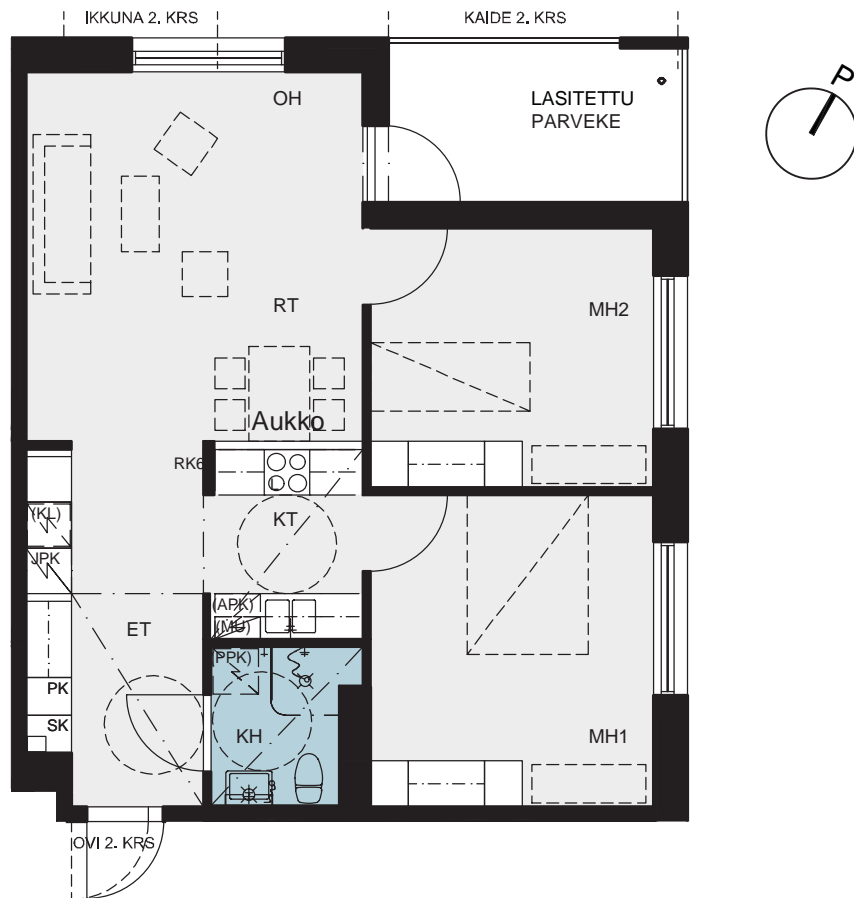

Kanariankatu 3, Kuubankatu 2
00220 Helsinki

32
26.3.2021

1h+kt

40m²

Asunnot

1. krs B33

2. krs B37

3. krs B44

Kanariankatu 3, Kuubankatu 2
00220 Helsinki

33
26.3.2021

1h+kt

30 m²

Asunnot

2. krs B34

3. krs B41

4. krs B48

37
26.3.2021

3h+kt

71 m²

Asunnot

2. krs B40

3. krs B47

Parvekekaiteiden, ikkunoiden
ja ranskalaisten parvekkeiden
sijainti voi vaihdella kerroksittain

Mittakaava 1:100