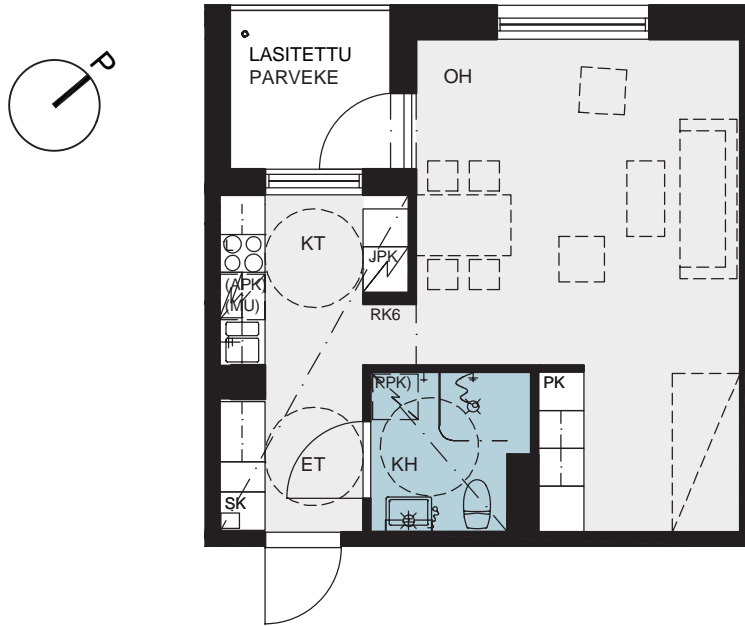

Mittakaava 1:100

HEIKKINEN + KOMONEN

Heka Jätkäsaari Kanariankatu 3

Kanariankatu 3, Kuubankatu 2
00220 Helsinki

20
26.3.2021

1h+kt

38,5 m

Asunnot