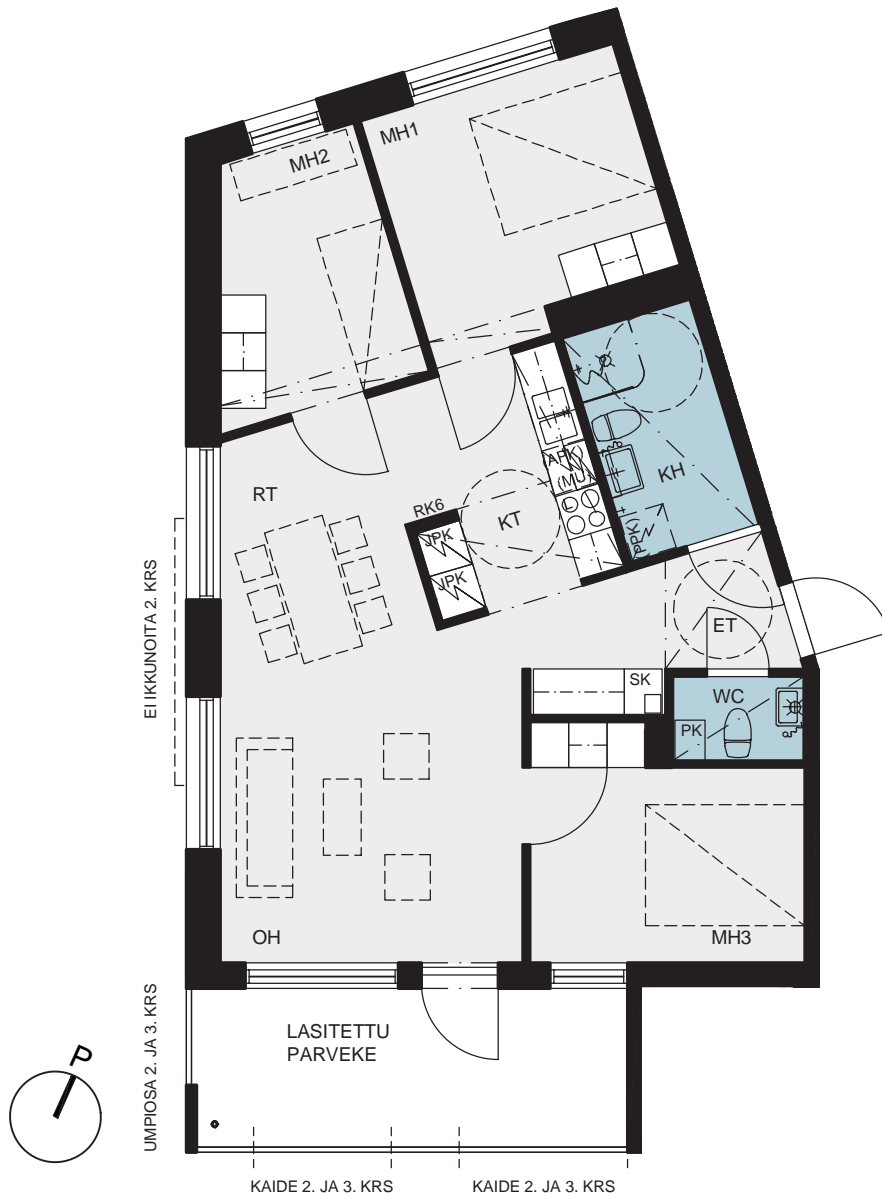

Piirustusmerkkien selitykset

	Ovi		Keittiön ylä- ja alakaapit		Lattialiesi, keraaminen taso ja liesituuletin
	Ranskalainen parveke		Hyllykomero		Jääkaappi/ pakastin
	Ikkuna		Tankokomero		Varaus kylmälaitteelle
	Alakatto / kotelointi		Siivouskomero		Varaus mikroaaltouunille
	Hormi		Pyykkikomero		Varaus astianpesukoneelle
	WC-istuin		Avohylly		Tiskiallas
	Pesuallas käsisuihkulla		Avohylly ja tanko		Varaus pyykinpesukoneelle ja kuivausrummulle
	Suihku lasiseinällä		Ryhmäkeskus		Taloyhtiön saunan kiuas
	Lattiakaivo		Ryhmäkeskus, seinään upotettu		
			Pyörätuolin kääntösäde		

4h+kt

78 m²

Asunto

1. krs A1

Parvekekaiteiden, ikkunoiden
ja ranskalaisten parvekkeiden
sijainti voi vaihdella kerroksittain

Mittakaava 1:100

0 1 2 5m

HEIKKINEN + KOMONEN

4. krs A17

5. krs A22

6. krs A27

Parvekekaiteiden, ikkunoiden ja ranskalaisten parvekkeiden sijainti voi vaihdella kerroksittain

Mittakaava 1:100

HEIKKINEN + KOMONEN

Heka Jätkäsaari Kanariankatu 3

Kanariankatu 3, Kuubankatu 2
00220 Helsinki