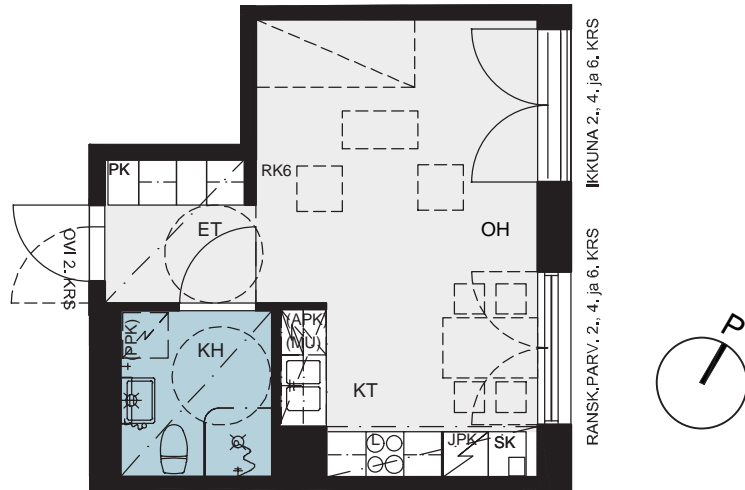

Heka Jätkäsaari Kanariankatu 3

Kanariankatu 3, Kuubankatu 2
00220 Helsinki

33
26.3.2021

1h+kt

30 m²

Asunnot

2. krs B34

3. krs B41

4. krs B48

5. krs B55

6. krs B62

Parvekekaiteiden, ikkunoiden
ja ranskalaisten parvekkeiden
sijainti voi vaihdella kerroksittain

Mittakaava 1:100

HEIKKINEN + KOMONEN