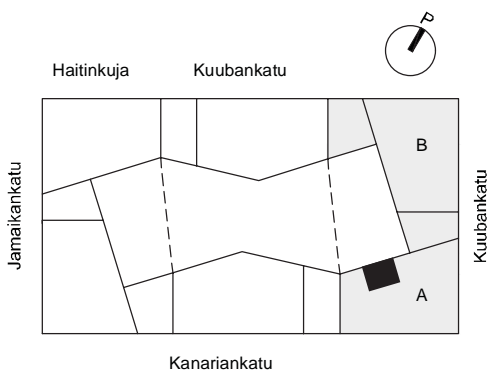

Heka Jätkäsaari Kanariankatu 3

Kanariankatu 3, Kuubankatu 2
00220 Helsinki

20
26.3.2021

1h+kt

38,5 m

Asunnot

4. krs A18

5. krs A23

6. krs A28

Parvekekaiteiden, ikkunoiden
ja ranskalaisten parvekkeiden
sijainti voi vaihdella kerroksittain

Mittakaava 1:100

HEIKKINEN + KOMONEN