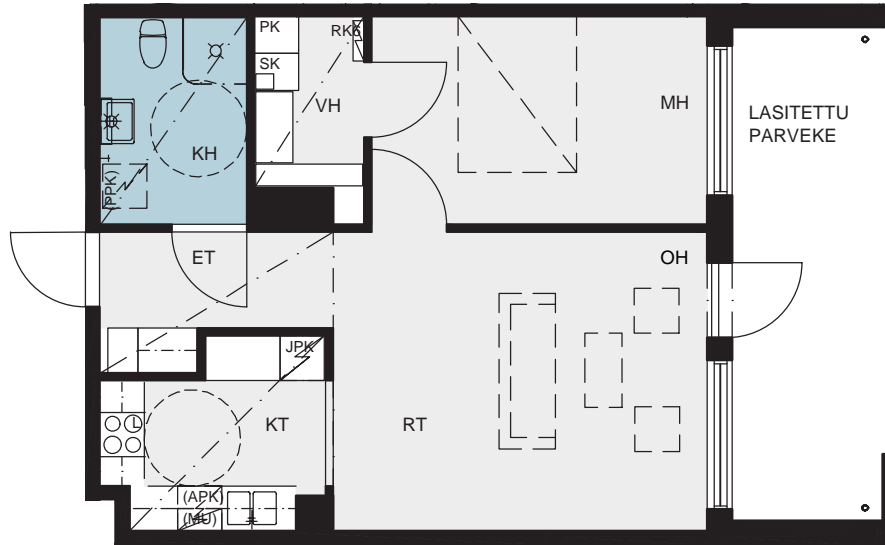

21
26.3.2021

2h+kt

56 m²

Asunnot

1. krs A3

2. krs A9

Parvekekaiteiden, ikkunoiden
ja ranskalaisten parvekkeiden
sijainti voi vaihdella kerroksittain

Mittakaava 1:100