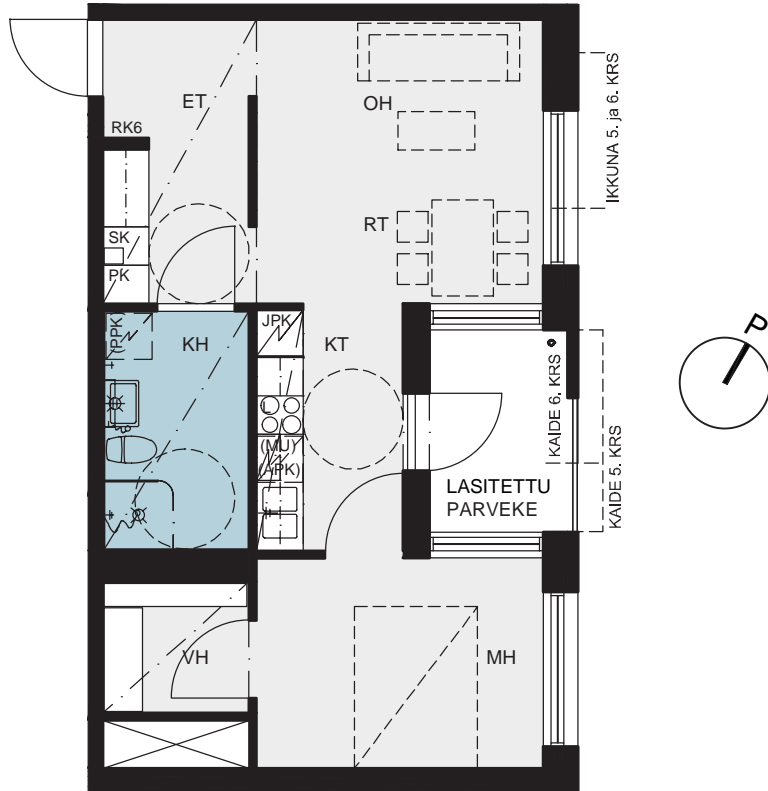

Heka Jätkäsaari Kanariankatu 3

Kanariankatu 3, Kuubankatu 2
00220 Helsinki

29
26.3.2021

2h+kt

47,5 m²

Asunnot

4. krs B49

5. krs B56

6. krs B63

Parvekekaiteiden, ikkunoiden
ja ranskalaisten parvekkeiden
sijainti voi vaihdella kerroksittain

Mittakaava 1:100

HEIKKINEN + KOMONEN