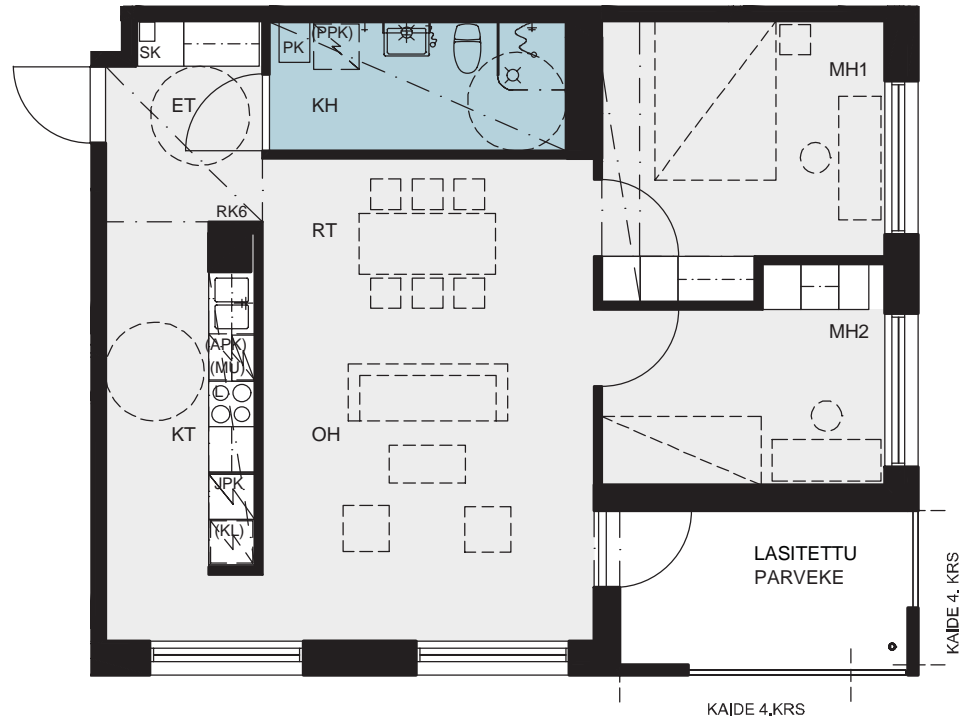

26
26.3.2021

3h+kt

74,5 m²

Asunnot

4. krs A20

5. krs A25

6. krs A30

Parvekekaiteiden, ikkunoiden
ja ranskalaisten parvekkeiden
sijainti voi vaihdella kerroksittain