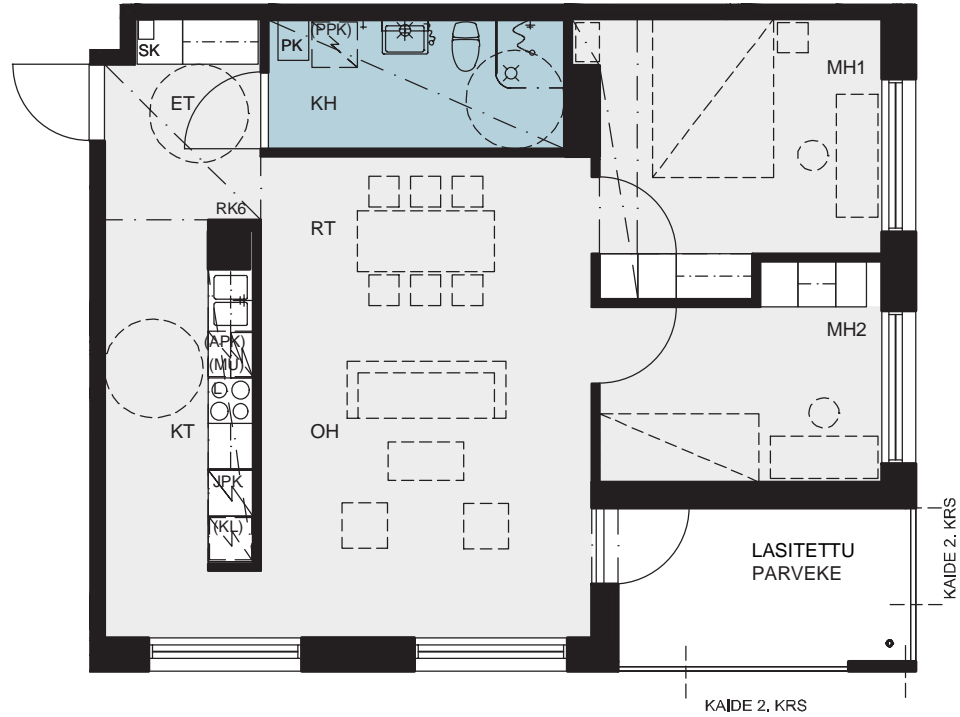

2. krs A10

3. krs A15

Parvekekaiteiden, ikkunoiden ja ranskalaisten parvekkeiden sijainti voi vaihdella kerroksittain

Mittakaava 1:100

0 1 2 5m

HEIKKINEN + KOMONEN

Heka Jätkäsaari Kanariankatu 3

Kanariankatu 3, Kuubankatu 2
00220 Helsinki