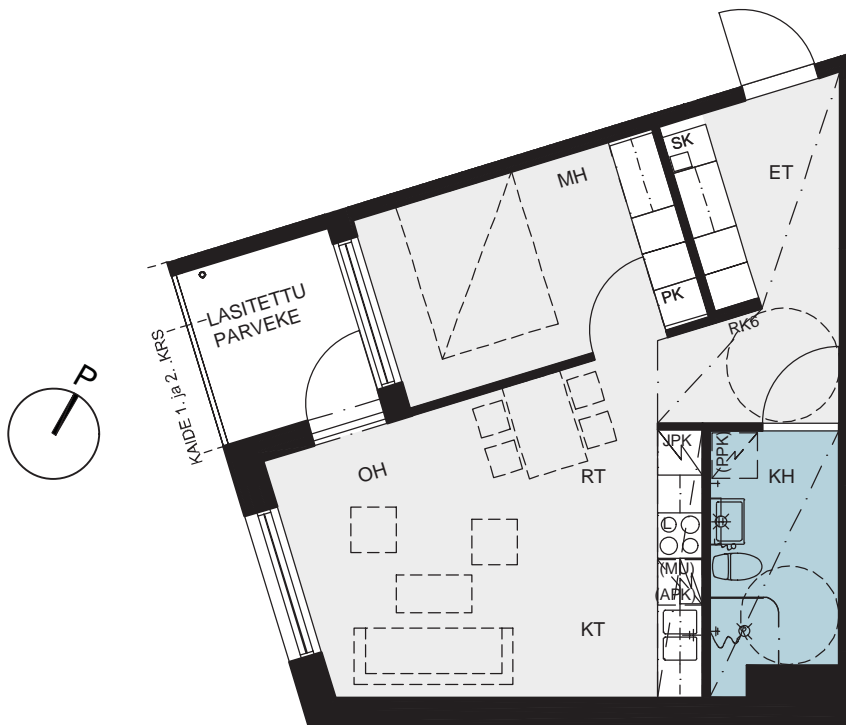

30
26.3.2021

2h+kt

48 m²

Asunnot

1. krs B32

2. krs B36

3. krs B43

Parvekekaiteiden, ikkunoiden
ja ranskalaisten parvekkeiden
sijainti voi vaihdella kerroksittain