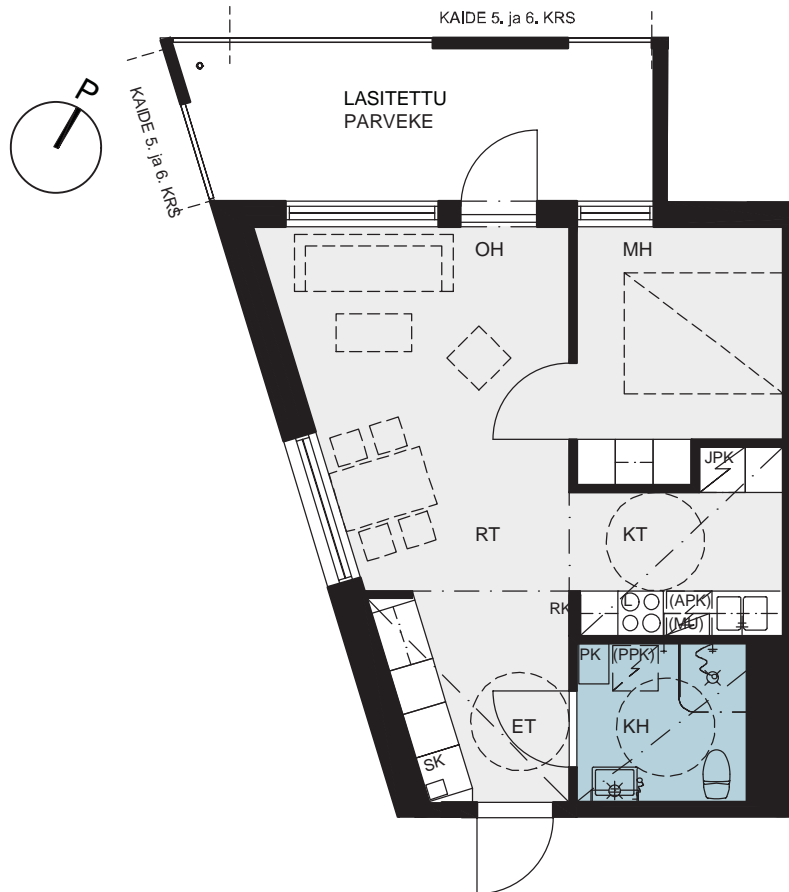

HEIKKINEN + KOMONEN

Heka Jätkäsaari Kanariankatu 3

Kanariankatu 3, Kuubankatu 2
00220 Helsinki

35
26.3.2021

2h+kt

43,5 m²

Asunnot

4. krs B52

5. krs B59

6. krs B66

Parvekekaiteiden, ikkunoiden
ja ranskalaisten parvekkeiden
sijainti voi vaihdella kerroksittain

Mittakaava 1:100

HEIKKINEN + KOMONEN

Heka Jätkäsaari Kanariankatu 3

Kanariankatu 3, Kuubankatu 2
00220 Helsinki