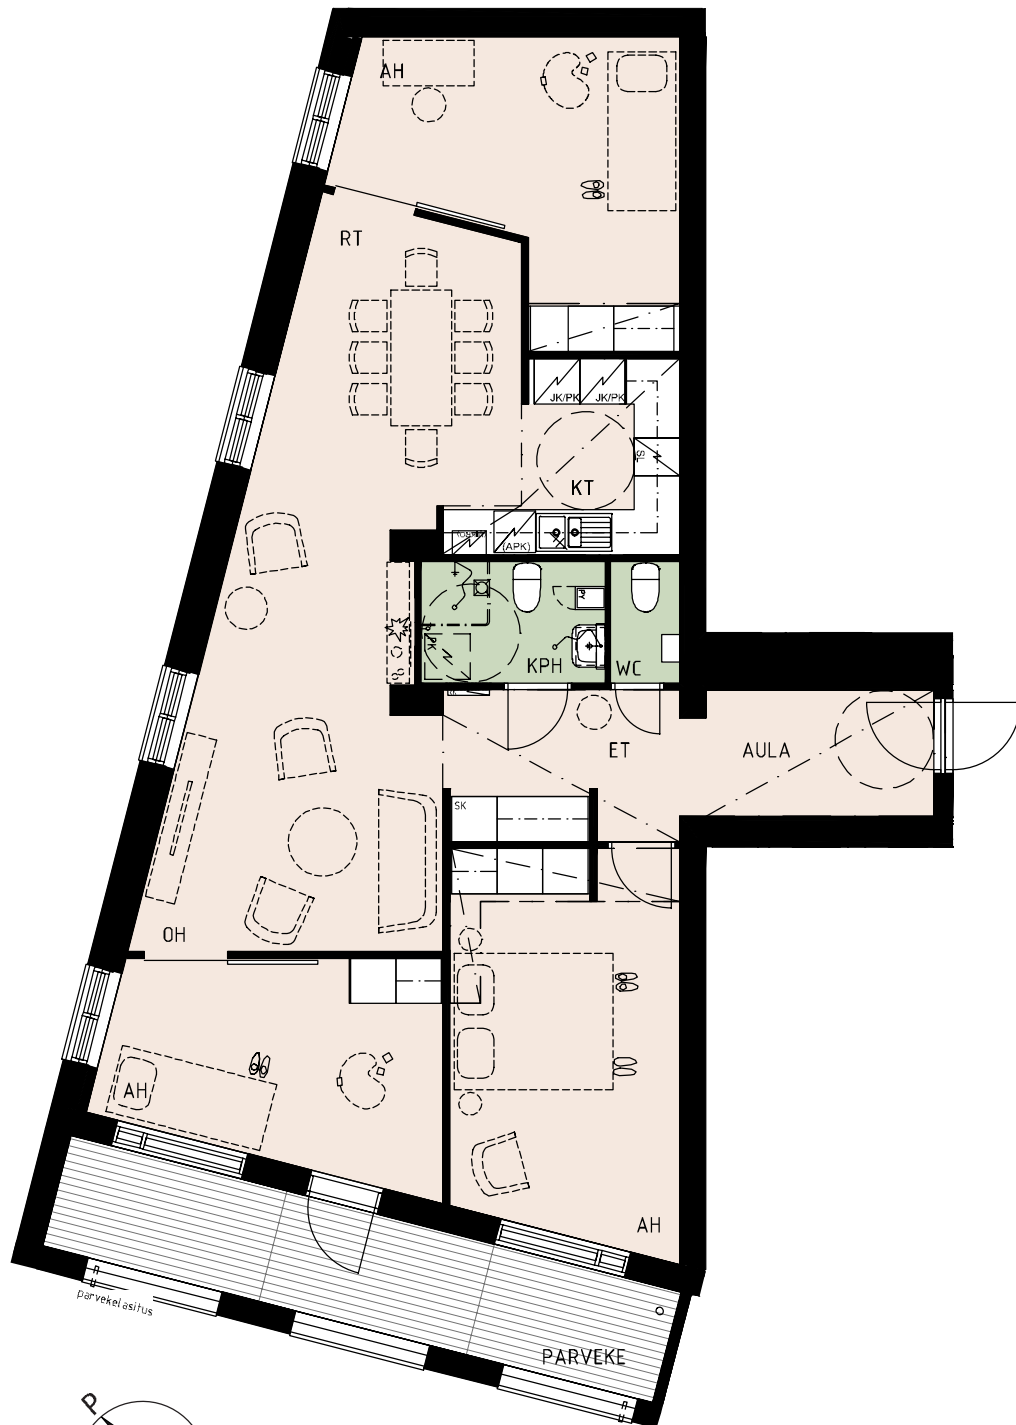

ASUNTO A1

2h+kt

55,0 m²

1.kerros

Mittakaava 1:100

ASUNTO A2

1h+kt

38,5 m²

ASUNTO B53	1h+kt	35,0 m ²	2. kerros
ASUNTO B59	1h+kt	35,0 m ²	3. kerros
ASUNTO B66	1h+kt	35,0 m ²	4. kerros
ASUNTO B73	1h+kt	35,0 m ²	5. kerros
ASUNTO B80	1h+kt	35,0 m ²	6. kerros
ASUNTO B87	1h+kt	35,0 m ²	7. kerros
ASUNTO B94	1h+kt	35,0 m ²	8. kerros

parvekelasitus
parvekeaukkojen koko ja sijainti
vähentelevat kerroksittain

Mittakaava 1:100

HEKA JÄTKÄSAARI

Välimerenkatu 3, 00180 Helsinki

28.8.2017

ASUNTO B55	3h+kt	67,5 m ²	2.kerros
ASUNTO B61	3h+kt	67,5 m ²	3.kerros
ASUNTO B68	3h+kt	67,5 m ²	4.kerros
ASUNTO B75	3h+kt	67,5 m ²	5.kerros
ASUNTO B82	3h+kt	67,5 m ²	6.kerros
ASUNTO B89	3h+kt	67,5 m ²	7.kerros
ASUNTO B96	3h+kt	67,5 m ²	8.kerros

parvekelasitus
parvekeaukkojen sijoitus ja koko
vaihtelevat kerroksittain

PARVEKE

0m 1m 5m

Mittakaava 1:100

ASUNTO B56

4h+kt

98,5 m²

2. kerros