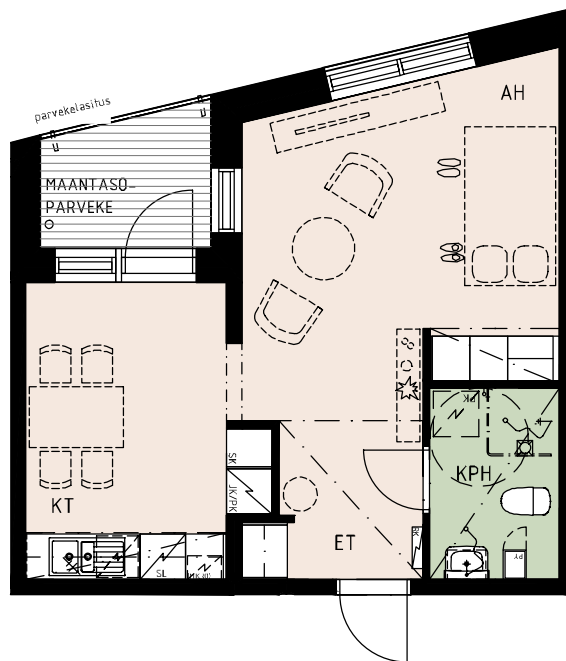

ASUNTO A1

2h+kt

55,0 m²

1.kerros

Mittakaava 1:100

ASUNTO A2

1h+kt

38,5 m²

1.kerros

Mittakaava 1:100

ASUNTO A3	2h+kt	43,5 m ²	2. kerros
ASUNTO A10	2h+kt	43,5 m ²	3. kerros
ASUNTO A17	2h+kt	43,5 m ²	4. kerros
ASUNTO A24	2h+kt	43,5 m ²	5. kerros
ASUNTO A31	2h+kt	43,5 m ²	6. kerros
ASUNTO A38	2h+kt	43,5 m ²	7. kerros
ASUNTO A45	2h+kt	43,5 m ²	8. kerros

Mittakaava 1:100

ASUNTO A4	4h+kt	99,0 m ²	2. kerros
ASUNTO A11	4h+kt	99,0 m ²	3. kerros
ASUNTO A18	4h+kt	99,0 m ²	4. kerros
ASUNTO A25	4h+kt	99,0 m ²	5. kerros
ASUNTO A32	4h+kt	99,0 m ²	6. kerros
ASUNTO A39	4h+kt	99,0 m ²	7. kerros
ASUNTO A46	4h+kt	99,0 m ²	8. kerros

Mittakaava 1:100

HEKA JÄTKÄSAARI

Välimerenkatu 3, 00180 Helsinki

28.8.2017

ASUNTO A5	2h+kt	45,5 m ²	2. kerros
ASUNTO A6	2h+kt	45,5 m ²	2. kerros
ASUNTO A12	2h+kt	45,5 m ²	3. kerros
ASUNTO A13	2h+kt	45,5 m ²	3. kerros
ASUNTO A19	2h+kt	45,5 m ²	4. kerros
ASUNTO A20	2h+kt	45,5 m ²	4. kerros
ASUNTO A26	2h+kt	45,5 m ²	5. kerros
ASUNTO A27	2h+kt	45,5 m ²	5. kerros
ASUNTO A33	2h+kt	45,5 m ²	6. kerros
ASUNTO A34	2h+kt	45,5 m ²	6. kerros
ASUNTO A40	2h+kt	45,5 m ²	7. kerros
ASUNTO A41	2h+kt	45,5 m ²	7. kerros
ASUNTO A47	2h+kt	45,5 m ²	8. kerros
ASUNTO A48	2h+kt	45,5 m ²	8. kerros