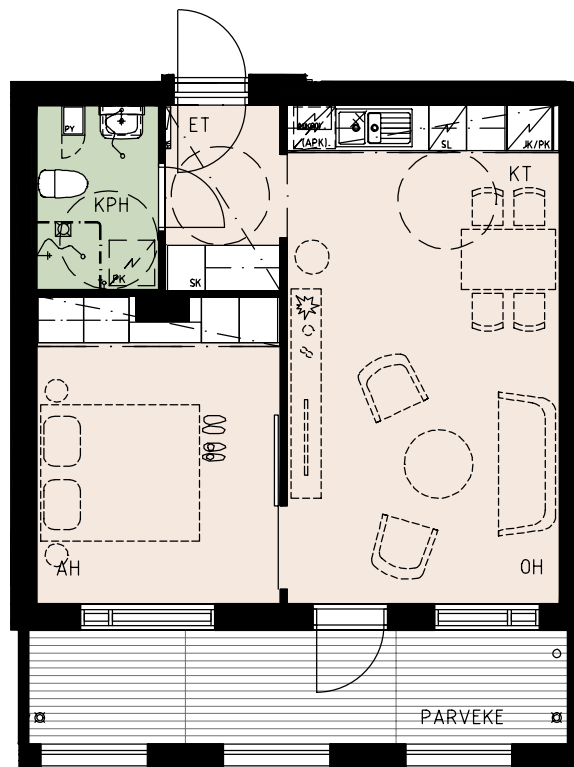

HEKA JÄTKÄSAARI

Välimerenkatu 3, 00180 Helsinki

28.8.2017

ASUNTO A5	2h+kt	45,5 m²	2. kerros
ASUNTO A6	2h+kt	45,5 m²	2. kerros
ASUNTO A12	2h+kt	45,5 m²	3. kerros
ASUNTO A13	2h+kt	45,5 m²	3. kerros
ASUNTO A19	2h+kt	45,5 m²	4. kerros
ASUNTO A20	2h+kt	45,5 m²	4. kerros
ASUNTO A26	2h+kt	45,5 m²	5. kerros
ASUNTO A27	2h+kt	45,5 m²	5. kerros
ASUNTO A33	2h+kt	45,5 m²	6. kerros
ASUNTO A34	2h+kt	45,5 m²	6. kerros
ASUNTO A40	2h+kt	45,5 m²	7. kerros
ASUNTO A41	2h+kt	45,5 m²	7. kerros
ASUNTO A47	2h+kt	45,5 m²	8. kerros
ASUNTO A48	2h+kt	45,5 m²	8. kerros

parvekelasitus