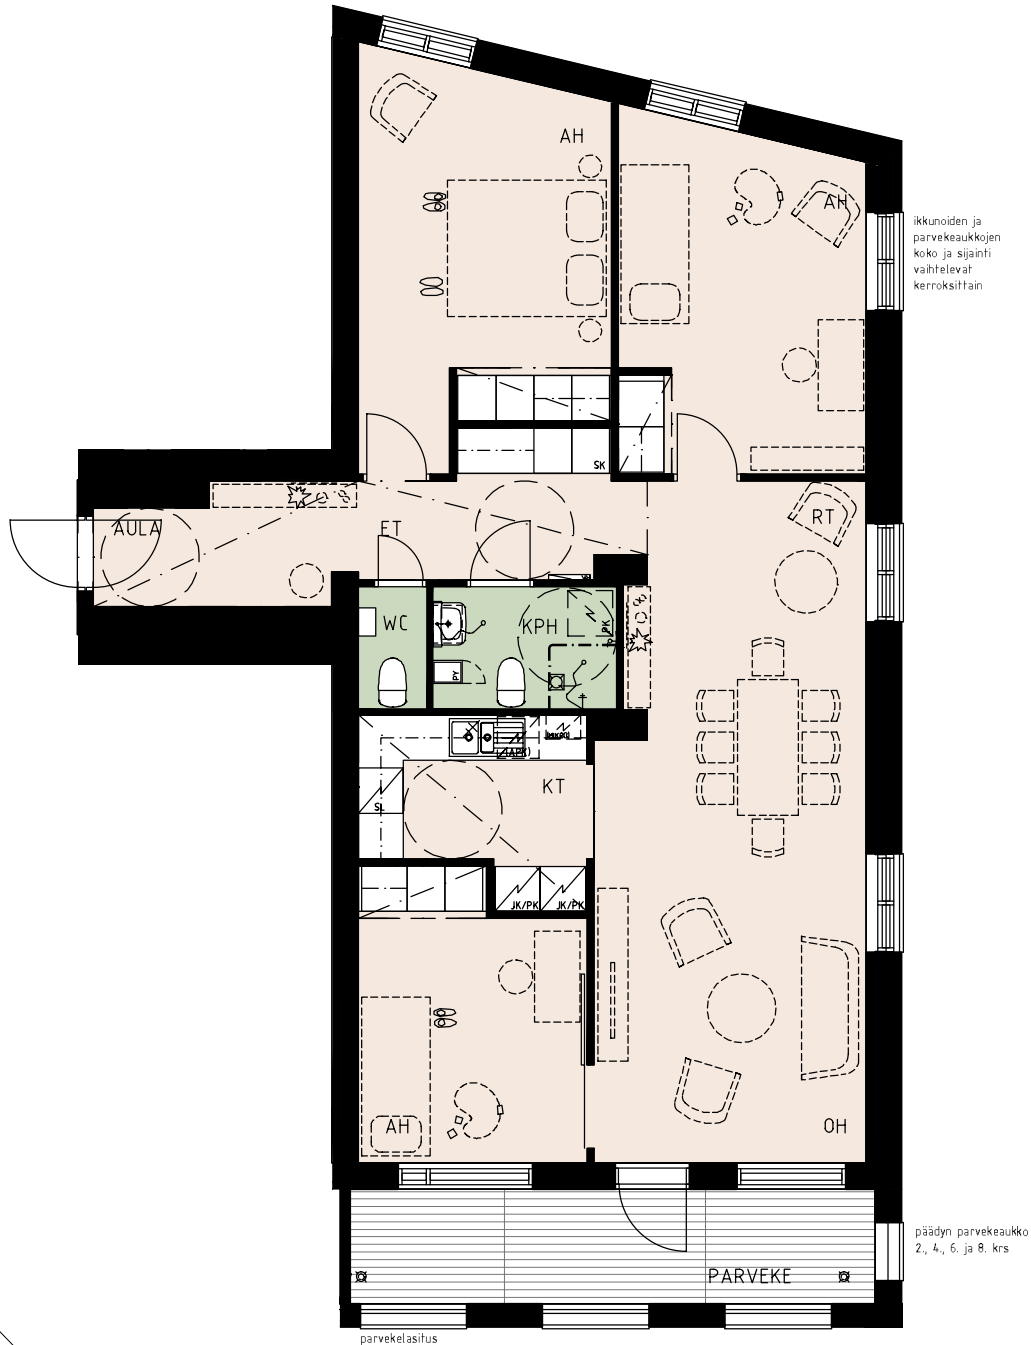

ASUNTO A1

2h+kt

55,0 m²

1.kerros

Mittakaava 1:100

ASUNTO A2

1h+kt

38,5 m²

1.kerros

Mittakaava 1:100

ASUNTO A3	2h+kt	43,5 m ²	2. kerros
ASUNTO A10	2h+kt	43,5 m ²	3. kerros
ASUNTO A17	2h+kt	43,5 m ²	4. kerros
ASUNTO A24	2h+kt	43,5 m ²	5. kerros
ASUNTO A31	2h+kt	43,5 m ²	6. kerros
ASUNTO A38	2h+kt	43,5 m ²	7. kerros
ASUNTO A45	2h+kt	43,5 m ²	8. kerros

Mittakaava 1:100

ASUNTO A4	4h+kt	99,0 m ²	2. kerros
ASUNTO A11	4h+kt	99,0 m ²	3. kerros
ASUNTO A18	4h+kt	99,0 m ²	4. kerros
ASUNTO A25	4h+kt	99,0 m ²	5. kerros
ASUNTO A32	4h+kt	99,0 m ²	6. kerros
ASUNTO A39	4h+kt	99,0 m ²	7. kerros
ASUNTO A46	4h+kt	99,0 m ²	8. kerros

Mittakaava 1:100

HEKA JÄTKÄSAARI

Välimerenkatu 3, 00180 Helsinki

28.8.2017

ASUNTO A5	2h+kt	45,5 m ²	2. kerros
ASUNTO A6	2h+kt	45,5 m ²	2. kerros
ASUNTO A12	2h+kt	45,5 m ²	3. kerros
ASUNTO A13	2h+kt	45,5 m ²	3. kerros
ASUNTO A19	2h+kt	45,5 m ²	4. kerros
ASUNTO A20	2h+kt	45,5 m ²	4. kerros
ASUNTO A26	2h+kt	45,5 m ²	5. kerros
ASUNTO A27	2h+kt	45,5 m ²	5. kerros
ASUNTO A33	2h+kt	45,5 m ²	6. kerros
ASUNTO A34	2h+kt	45,5 m ²	6. kerros
ASUNTO A40	2h+kt	45,5 m ²	7. kerros
ASUNTO A41	2h+kt	45,5 m ²	7. kerros
ASUNTO A47	2h+kt	45,5 m ²	8. kerros
ASUNTO A48	2h+kt	45,5 m ²	8. kerros