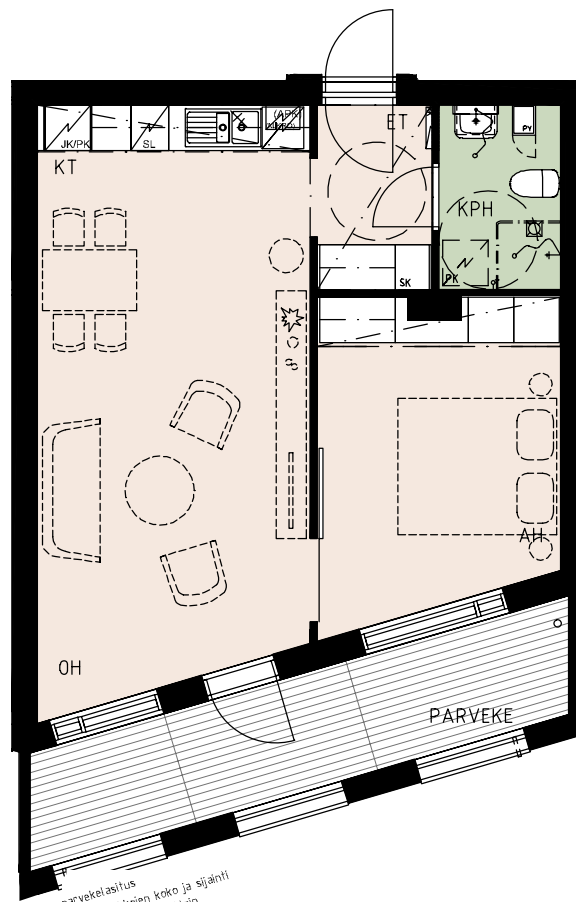

ASUNTO B54	2h+kt	49,5 m²	2. kerros
ASUNTO B60	2h+kt	49,5 m²	3. kerros
ASUNTO B67	2h+kt	49,5 m²	4. kerros
ASUNTO B74	2h+kt	49,5 m²	5. kerros
ASUNTO B81	2h+kt	49,5 m²	6. kerros
ASUNTO B88	2h+kt	49,5 m²	7. kerros
ASUNTO B95	2h+kt	49,5 m²	8. kerros

parvekelasitus
parvekeaukkojen koko ja sijainti
vähentelevat kerroksittain