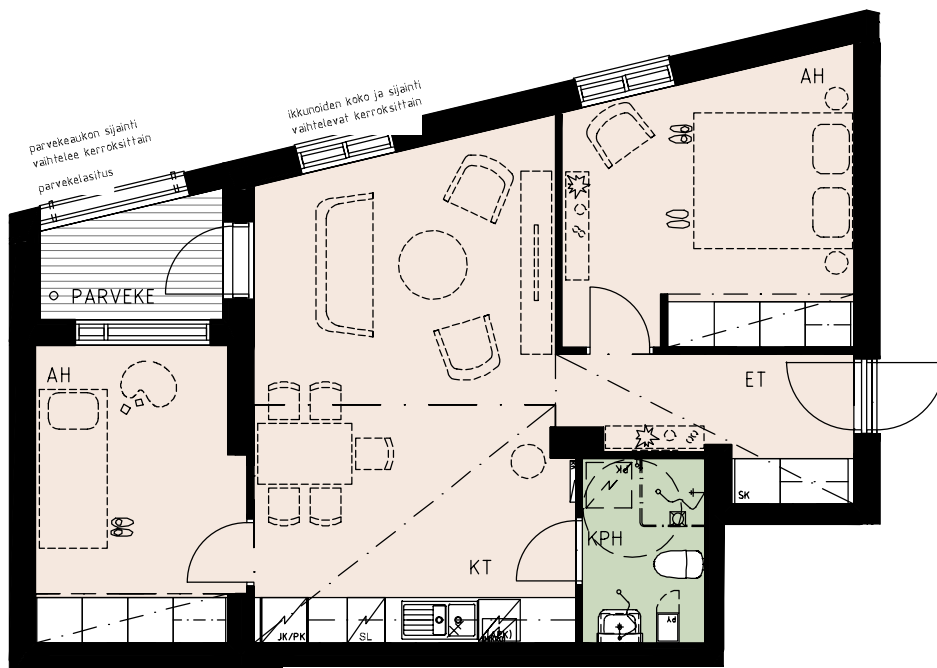

parvekelasitus
parvekeaukkojen koko ja sijainti
vaihtelevat kerroksittain

Mittakaava 1:100

ASUNTO A8	4h+kt	98,5 m ²	2. kerros
ASUNTO A15	4h+kt	98,5 m ²	3. kerros
ASUNTO A22	4h+kt	98,5 m ²	4. kerros
ASUNTO A29	4h+kt	98,5 m ²	5. kerros
ASUNTO A36	4h+kt	98,5 m ²	6. kerros
ASUNTO A43	4h+kt	98,5 m ²	7. kerros
ASUNTO A50	4h+kt	98,5 m ²	8. kerros

päädyn parvekeaukko
3., 5. ja 7. krs

parvekelasitus
ikkunoiden ja parvekeaukkojen
koko ja sijainti vaihtelevat kerroksittain

Mittakaava 1:100

HEKA JÄTKÄSAARI

Välimerenkatu 3, 00180 Helsinki

28.8.2017

ASUNTO A9	3h+kt	62,0 m ²	2. kerros
ASUNTO A16	3h+kt	62,0 m ²	3. kerros
ASUNTO A23	3h+kt	62,0 m ²	4. kerros
ASUNTO A30	3h+kt	62,0 m ²	5. kerros
ASUNTO A37	3h+kt	62,0 m ²	6. kerros
ASUNTO A44	3h+kt	62,0 m ²	7. kerros
ASUNTO A51	3h+kt	62,0 m ²	8. kerros

Mittakaava 1:100

ASUNTO B52

3h+kt+alkovi 96,5 m²

2. kerros

Mittakaava 1:100

HEKA JÄTKÄSAARI

Välimerenkatu 3, 00180 Helsinki

28.8.2017

ASUNTO B53	1h+kt	35,0 m ²	2. kerros
ASUNTO B59	1h+kt	35,0 m ²	3. kerros
ASUNTO B66	1h+kt	35,0 m ²	4. kerros
ASUNTO B73	1h+kt	35,0 m ²	5. kerros
ASUNTO B80	1h+kt	35,0 m ²	6. kerros
ASUNTO B87	1h+kt	35,0 m ²	7. kerros
ASUNTO B94	1h+kt	35,0 m ²	8. kerros