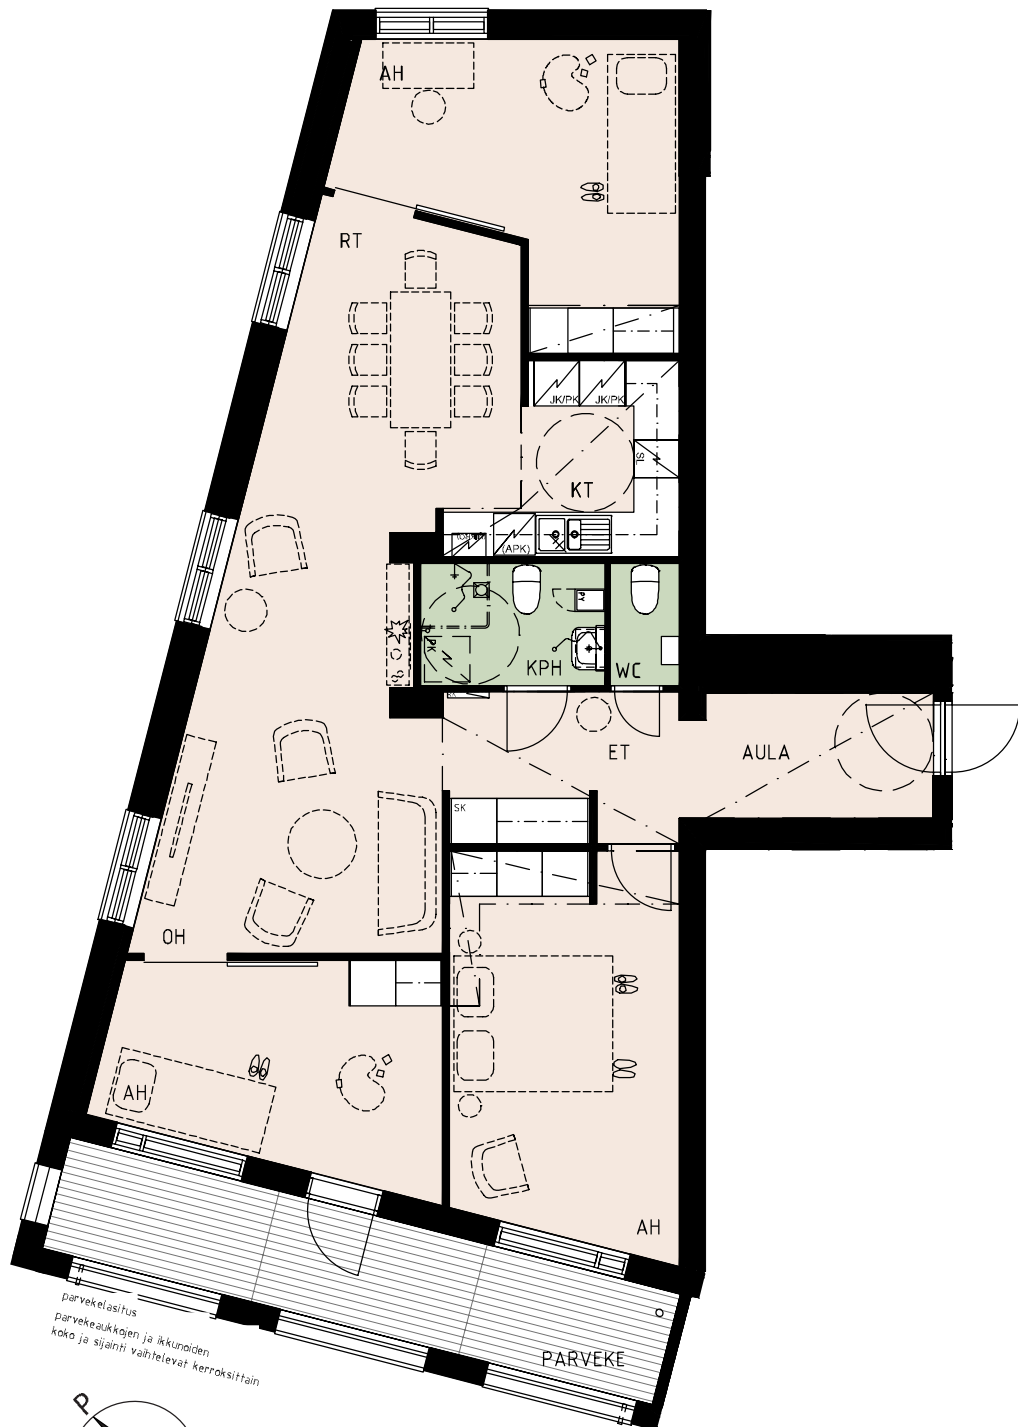

ASUNTO A1

2h+kt

55,0 m²

1.kerros

Mittakaava 1:100

ASUNTO A2

1h+kt

38,5 m²

ASUNTO B53	1h+kt	35,0 m ²	2. kerros
ASUNTO B59	1h+kt	35,0 m ²	3. kerros
ASUNTO B66	1h+kt	35,0 m ²	4. kerros
ASUNTO B73	1h+kt	35,0 m ²	5. kerros
ASUNTO B80	1h+kt	35,0 m ²	6. kerros
ASUNTO B87	1h+kt	35,0 m ²	7. kerros
ASUNTO B94	1h+kt	35,0 m ²	8. kerros

ikkunan ja parvekeaukkojen
sijainti ja koko vaihtelevat kerroksittain
parvekelasitus

Mittakaava 1:100

HEKA JÄTKÄSAARI

Välimerenkatu 3, 00180 Helsinki

28.8.2017

ASUNTO B58	4h+kt	96,5 m ²	3. kerros
ASUNTO B65	4h+kt	96,5 m ²	4. kerros
ASUNTO B72	4h+kt	96,5 m ²	5. kerros
ASUNTO B79	4h+kt	96,5 m ²	6. kerros
ASUNTO B86	4h+kt	96,5 m ²	7. kerros
ASUNTO B93	4h+kt	96,5 m ²	8. kerros

päädyn parvekeaukko
3., 5. ja 7. krs

parvekelasitus
parvekeaukkojen ja ikkunoiden
sijainti ja koko vaihtelevat
kerroksittain

0m 1m 5m

Mittakaava 1:100

ASUNTO B62	4h+kt	98,5 m ²	3. kerros
ASUNTO B76	4h+kt	98,5 m ²	5. kerros
ASUNTO B90	4h+kt	98,5 m ²	7. kerros