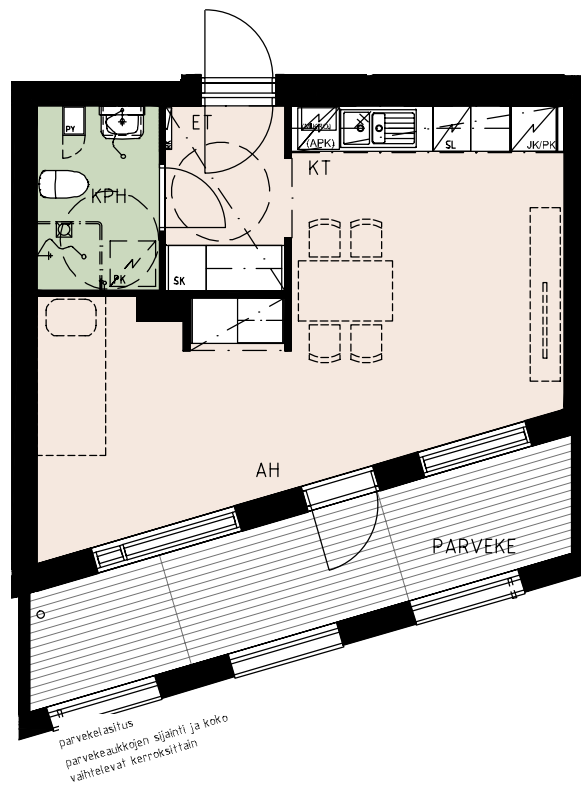

päädyn parvekeaukko
3., 5. ja 7. krs

parvekelasitus
ikkunoiden ja parvekeaukkojen
koko ja sijainti vaihtelevat kerroksittain

Mittakaava 1:100

HEKA JÄTKÄSAARI

Välimerenkatu 3, 00180 Helsinki

28.8.2017

ASUNTO A9	3h+kt	62,0 m ²	2. kerros
ASUNTO A16	3h+kt	62,0 m ²	3. kerros
ASUNTO A23	3h+kt	62,0 m ²	4. kerros
ASUNTO A30	3h+kt	62,0 m ²	5. kerros
ASUNTO A37	3h+kt	62,0 m ²	6. kerros
ASUNTO A44	3h+kt	62,0 m ²	7. kerros
ASUNTO A51	3h+kt	62,0 m ²	8. kerros

Mittakaava 1:100

ASUNTO B52

3h+kt+alkovi 96,5 m²

2. kerros

Mittakaava 1:100

HEKA JÄTKÄSAARI

Välimerenkatu 3, 00180 Helsinki

28.8.2017

ASUNTO B53	1h+kt	35,0 m ²	2. kerros
ASUNTO B59	1h+kt	35,0 m ²	3. kerros
ASUNTO B66	1h+kt	35,0 m ²	4. kerros
ASUNTO B73	1h+kt	35,0 m ²	5. kerros
ASUNTO B80	1h+kt	35,0 m ²	6. kerros
ASUNTO B87	1h+kt	35,0 m ²	7. kerros
ASUNTO B94	1h+kt	35,0 m ²	8. kerros