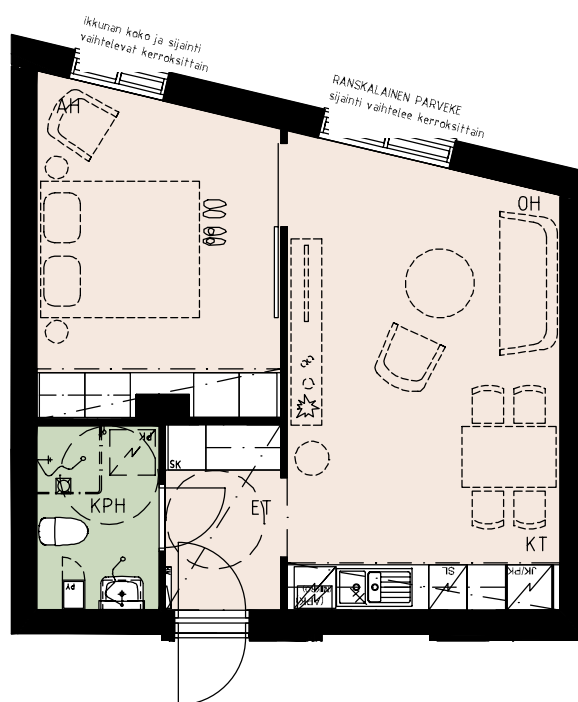

ASUNTO A1

2h+kt

55,0 m²

1.kerros

Mittakaava 1:100

ASUNTO A2

1h+kt

38,5 m²

1.kerros

Mittakaava 1:100

ASUNTO A3	2h+kt	43,5 m ²	2. kerros
ASUNTO A10	2h+kt	43,5 m ²	3. kerros
ASUNTO A17	2h+kt	43,5 m ²	4. kerros
ASUNTO A24	2h+kt	43,5 m ²	5. kerros
ASUNTO A31	2h+kt	43,5 m ²	6. kerros
ASUNTO A38	2h+kt	43,5 m ²	7. kerros
ASUNTO A45	2h+kt	43,5 m ²	8. kerros

Mittakaava 1:100

ASUNTO A4	4h+kt	99,0 m ²	2. kerros
ASUNTO A11	4h+kt	99,0 m ²	3. kerros
ASUNTO A18	4h+kt	99,0 m ²	4. kerros
ASUNTO A25	4h+kt	99,0 m ²	5. kerros
ASUNTO A32	4h+kt	99,0 m ²	6. kerros
ASUNTO A39	4h+kt	99,0 m ²	7. kerros
ASUNTO A46	4h+kt	99,0 m ²	8. kerros

Mittakaava 1:100

HEKA JÄTKÄSAARI

Välimerenkatu 3, 00180 Helsinki

28.8.2017

ASUNTO A5	2h+kt	45,5 m ²	2. kerros
ASUNTO A6	2h+kt	45,5 m ²	2. kerros
ASUNTO A12	2h+kt	45,5 m ²	3. kerros
ASUNTO A13	2h+kt	45,5 m ²	3. kerros
ASUNTO A19	2h+kt	45,5 m ²	4. kerros
ASUNTO A20	2h+kt	45,5 m ²	4. kerros
ASUNTO A26	2h+kt	45,5 m ²	5. kerros
ASUNTO A27	2h+kt	45,5 m ²	5. kerros
ASUNTO A33	2h+kt	45,5 m ²	6. kerros
ASUNTO A34	2h+kt	45,5 m ²	6. kerros
ASUNTO A40	2h+kt	45,5 m ²	7. kerros
ASUNTO A41	2h+kt	45,5 m ²	7. kerros
ASUNTO A47	2h+kt	45,5 m ²	8. kerros
ASUNTO A48	2h+kt	45,5 m ²	8. kerros