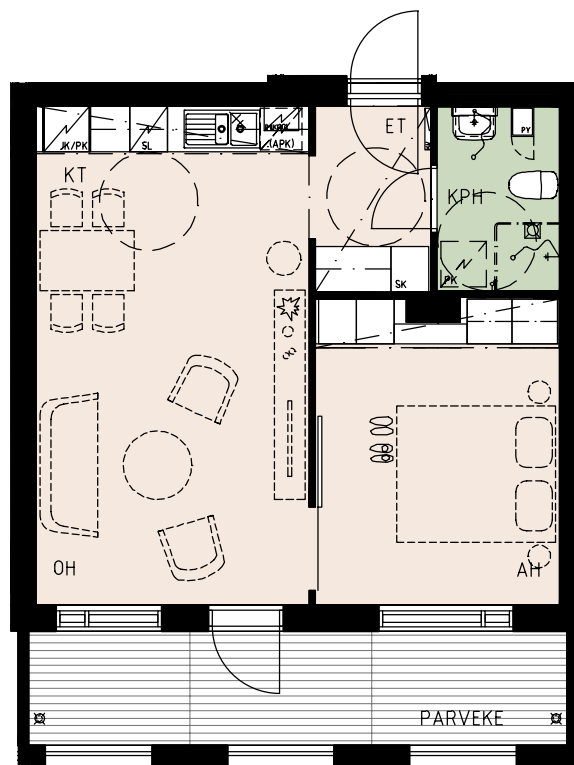

Mittakaava 1:100

ASUNTO A4	4h+kt	99,0 m ²	2. kerros
ASUNTO A11	4h+kt	99,0 m ²	3. kerros
ASUNTO A18	4h+kt	99,0 m ²	4. kerros
ASUNTO A25	4h+kt	99,0 m ²	5. kerros
ASUNTO A32	4h+kt	99,0 m ²	6. kerros
ASUNTO A39	4h+kt	99,0 m ²	7. kerros
ASUNTO A46	4h+kt	99,0 m ²	8. kerros

Mittakaava 1:100

HEKA JÄTKÄSAARI

Välimerenkatu 3, 00180 Helsinki

28.8.2017

ASUNTO A5	2h+kt	45,5 m ²	2. kerros
ASUNTO A6	2h+kt	45,5 m ²	2. kerros
ASUNTO A12	2h+kt	45,5 m ²	3. kerros
ASUNTO A13	2h+kt	45,5 m ²	3. kerros
ASUNTO A19	2h+kt	45,5 m ²	4. kerros
ASUNTO A20	2h+kt	45,5 m ²	4. kerros
ASUNTO A26	2h+kt	45,5 m ²	5. kerros
ASUNTO A27	2h+kt	45,5 m ²	5. kerros
ASUNTO A33	2h+kt	45,5 m ²	6. kerros
ASUNTO A34	2h+kt	45,5 m ²	6. kerros
ASUNTO A40	2h+kt	45,5 m ²	7. kerros
ASUNTO A41	2h+kt	45,5 m ²	7. kerros
ASUNTO A47	2h+kt	45,5 m ²	8. kerros
ASUNTO A48	2h+kt	45,5 m ²	8. kerros

parvekelasitus

parvekeaukkojen koko ja sijainti
vaihtelevat kerroksittain

Mittakaava 1:100

ASUNTO A7	2h+kt	45,5 m ²	2. kerros
ASUNTO A14	2h+kt	45,5 m ²	3. kerros
ASUNTO A21	2h+kt	45,5 m ²	4. kerros
ASUNTO A28	2h+kt	45,5 m ²	5. kerros
ASUNTO A35	2h+kt	45,5 m ²	6. kerros
ASUNTO A42	2h+kt	45,5 m ²	7. kerros
ASUNTO A49	2h+kt	45,5 m ²	8. kerros

parvekelasitus
parvekeaukkojen koko ja sijainti
vaihtelevat kerroksittain

Mittakaava 1:100

ASUNTO A8	4h+kt	98,5 m ²	2. kerros
ASUNTO A15	4h+kt	98,5 m ²	3. kerros
ASUNTO A22	4h+kt	98,5 m ²	4. kerros
ASUNTO A29	4h+kt	98,5 m ²	5. kerros
ASUNTO A36	4h+kt	98,5 m ²	6. kerros
ASUNTO A43	4h+kt	98,5 m ²	7. kerros
ASUNTO A50	4h+kt	98,5 m ²	8. kerros