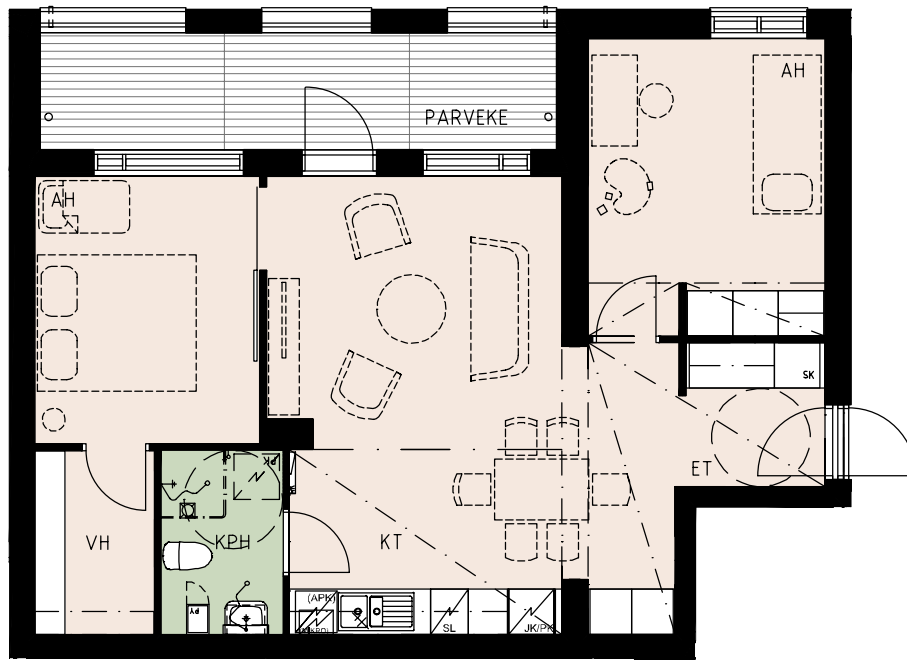

ASUNTO B63	3h+kt	64,0 m²	3. kerros
ASUNTO B70	3h+kt	64,0 m²	4. kerros
ASUNTO B77	3h+kt	64,0 m²	5. kerros
ASUNTO B84	3h+kt	64,0 m²	6. kerros
ASUNTO B91	3h+kt	64,0 m²	7. kerros
ASUNTO B98	3h+kt	64,0 m²	8. kerros

parvekelasitus
parvekeaukkojen ja ikkunan koko ja sijainti
vaihtelevat kerroksittain

Mittakaava 1:100