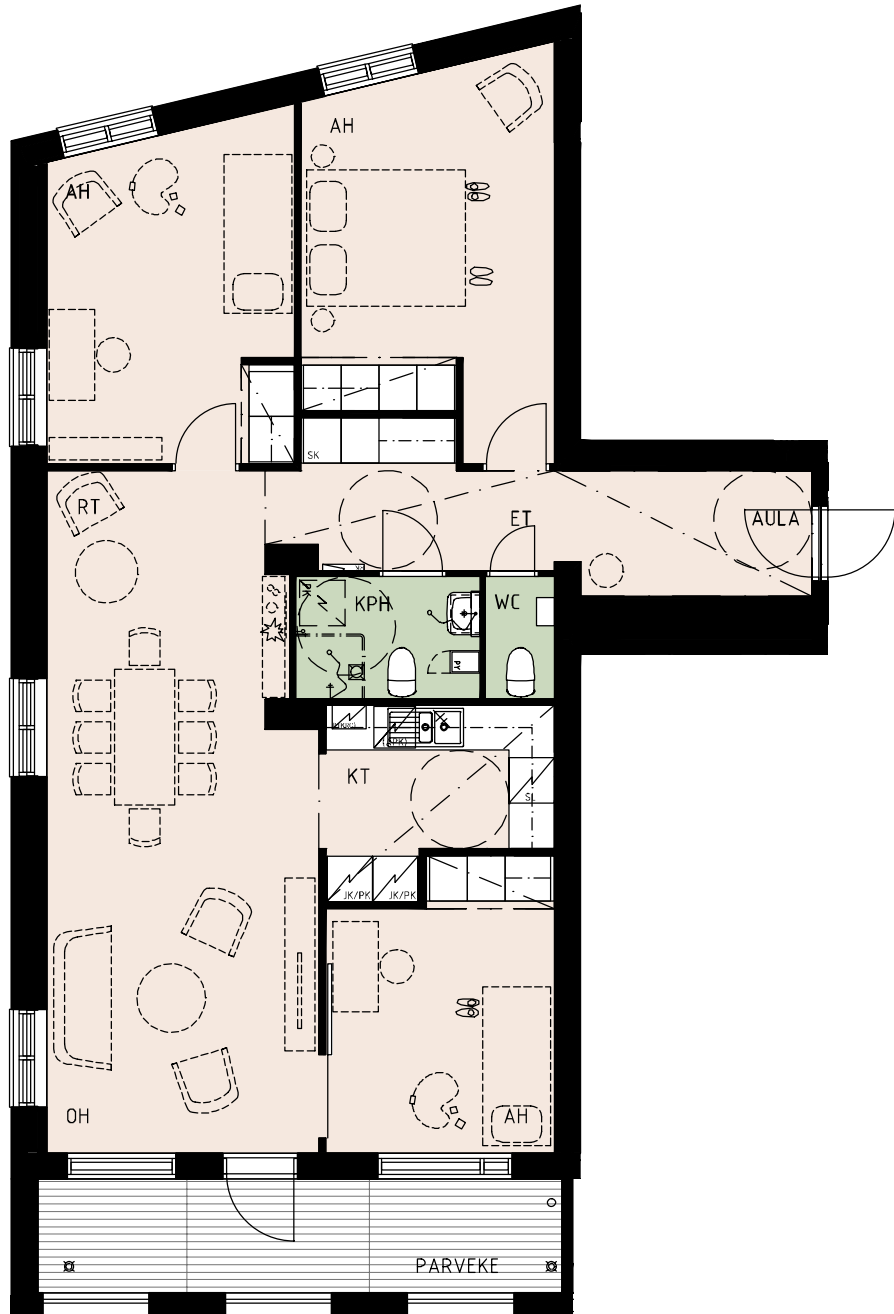

Mittakaava 1:100

HEKA JÄTKÄSAARI

Välimerenkatu 3, 00180 Helsinki

28.8.2017

ASUNTO A5	2h+kt	45,5 m ²	2. kerros
ASUNTO A6	2h+kt	45,5 m ²	2. kerros
ASUNTO A12	2h+kt	45,5 m ²	3. kerros
ASUNTO A13	2h+kt	45,5 m ²	3. kerros
ASUNTO A19	2h+kt	45,5 m ²	4. kerros
ASUNTO A20	2h+kt	45,5 m ²	4. kerros
ASUNTO A26	2h+kt	45,5 m ²	5. kerros
ASUNTO A27	2h+kt	45,5 m ²	5. kerros
ASUNTO A33	2h+kt	45,5 m ²	6. kerros
ASUNTO A34	2h+kt	45,5 m ²	6. kerros
ASUNTO A40	2h+kt	45,5 m ²	7. kerros
ASUNTO A41	2h+kt	45,5 m ²	7. kerros
ASUNTO A47	2h+kt	45,5 m ²	8. kerros
ASUNTO A48	2h+kt	45,5 m ²	8. kerros

parvekelasitus

parvekeaukkojen koko ja sijainti
vaihtelevat kerroksittain

Mittakaava 1:100

ASUNTO A7	2h+kt	45,5 m ²	2. kerros
ASUNTO A14	2h+kt	45,5 m ²	3. kerros
ASUNTO A21	2h+kt	45,5 m ²	4. kerros
ASUNTO A28	2h+kt	45,5 m ²	5. kerros
ASUNTO A35	2h+kt	45,5 m ²	6. kerros
ASUNTO A42	2h+kt	45,5 m ²	7. kerros
ASUNTO A49	2h+kt	45,5 m ²	8. kerros

parvekelasitus
parvekeaukkojen koko ja sijainti
vaihtelevat kerroksittain

Mittakaava 1:100

ASUNTO A8	4h+kt	98,5 m ²	2. kerros
ASUNTO A15	4h+kt	98,5 m ²	3. kerros
ASUNTO A22	4h+kt	98,5 m ²	4. kerros
ASUNTO A29	4h+kt	98,5 m ²	5. kerros
ASUNTO A36	4h+kt	98,5 m ²	6. kerros
ASUNTO A43	4h+kt	98,5 m ²	7. kerros
ASUNTO A50	4h+kt	98,5 m ²	8. kerros

päädyn parvekeaukko
3., 5. ja 7. krs

parvekelasitus
ikkunoiden ja parvekeaukkojen
koko ja sijainti vaihtelevat kerroksittain

Mittakaava 1:100

HEKA JÄTKÄSAARI

Välimerenkatu 3, 00180 Helsinki

28.8.2017

ASUNTO A9	3h+kt	62,0 m ²	2. kerros
ASUNTO A16	3h+kt	62,0 m ²	3. kerros
ASUNTO A23	3h+kt	62,0 m ²	4. kerros
ASUNTO A30	3h+kt	62,0 m ²	5. kerros
ASUNTO A37	3h+kt	62,0 m ²	6. kerros
ASUNTO A44	3h+kt	62,0 m ²	7. kerros
ASUNTO A51	3h+kt	62,0 m ²	8. kerros