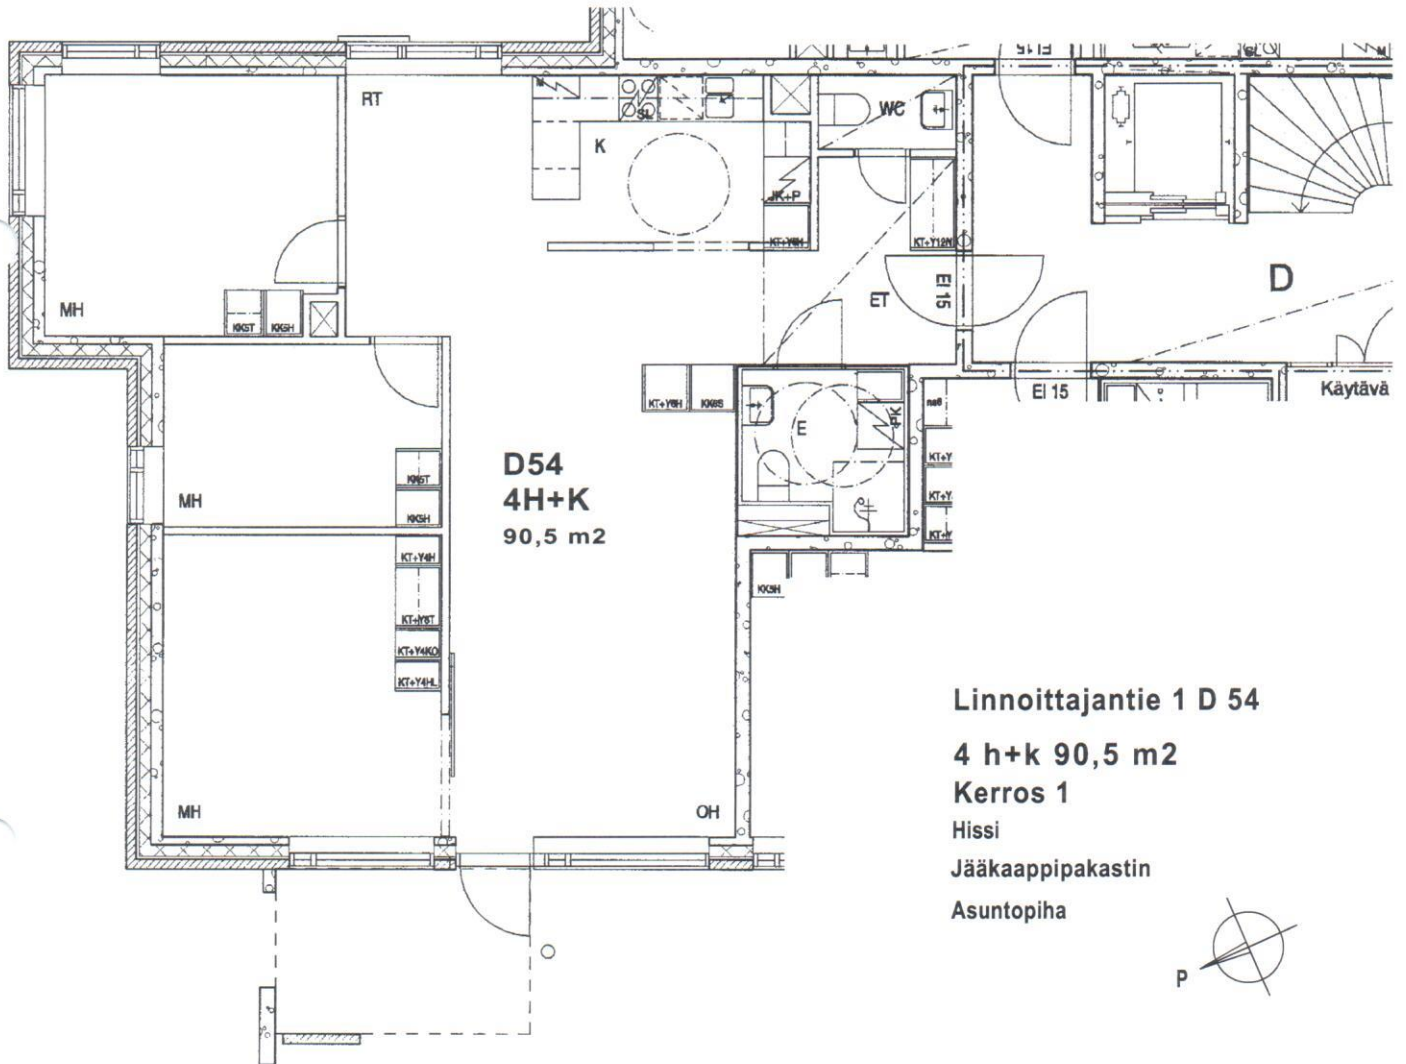

KT+YH

KT+YH

KT+YH

Linnoittajantie 1 C 48

3 h+k 82,0 m²

Kerros 4

Hissi

Jääkaappipakastin

Parveke

Parvekelasit

D54
4H+K
90,5 m²

Linnoittajantie 1 D 54
4 h+k 90,5 m²
Kerros 1
 Hissi
 Jääkaappipakastin
 Asuntopiha