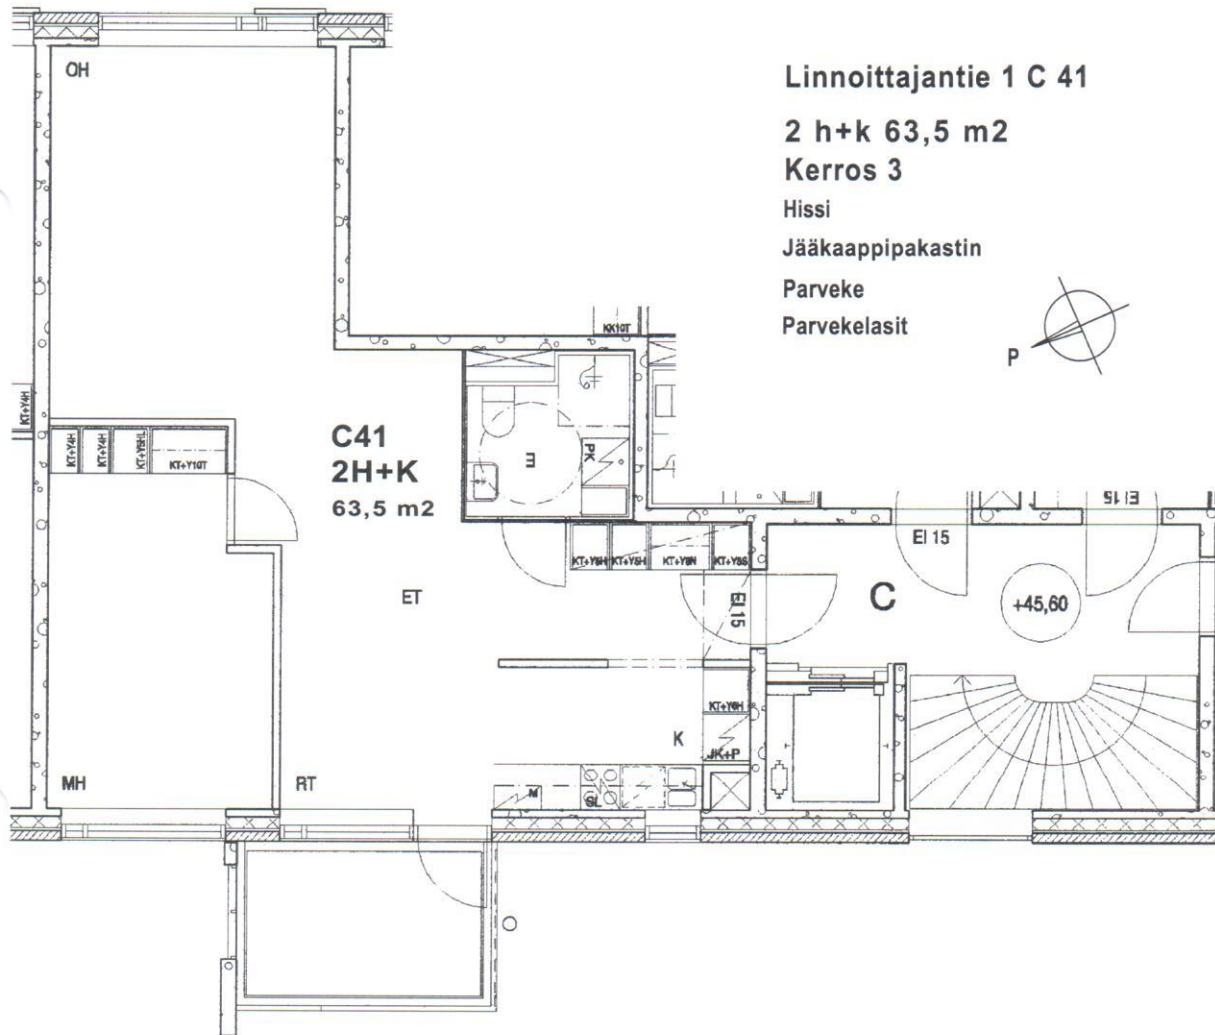

2 h+kk 49,5 m²

Kerros 4

Hissi

Jääkaappipakastin

Parveke

Parvekelasit

B32
2H+KK
49,5 m²

Linnoittajantie 1 C 41

2 h+k 63,5 m²

Kerros 3

Hissi

Jääkaappipakastin

Parveke

Parvekelasit

C41
2H+K
63,5 m²

ET