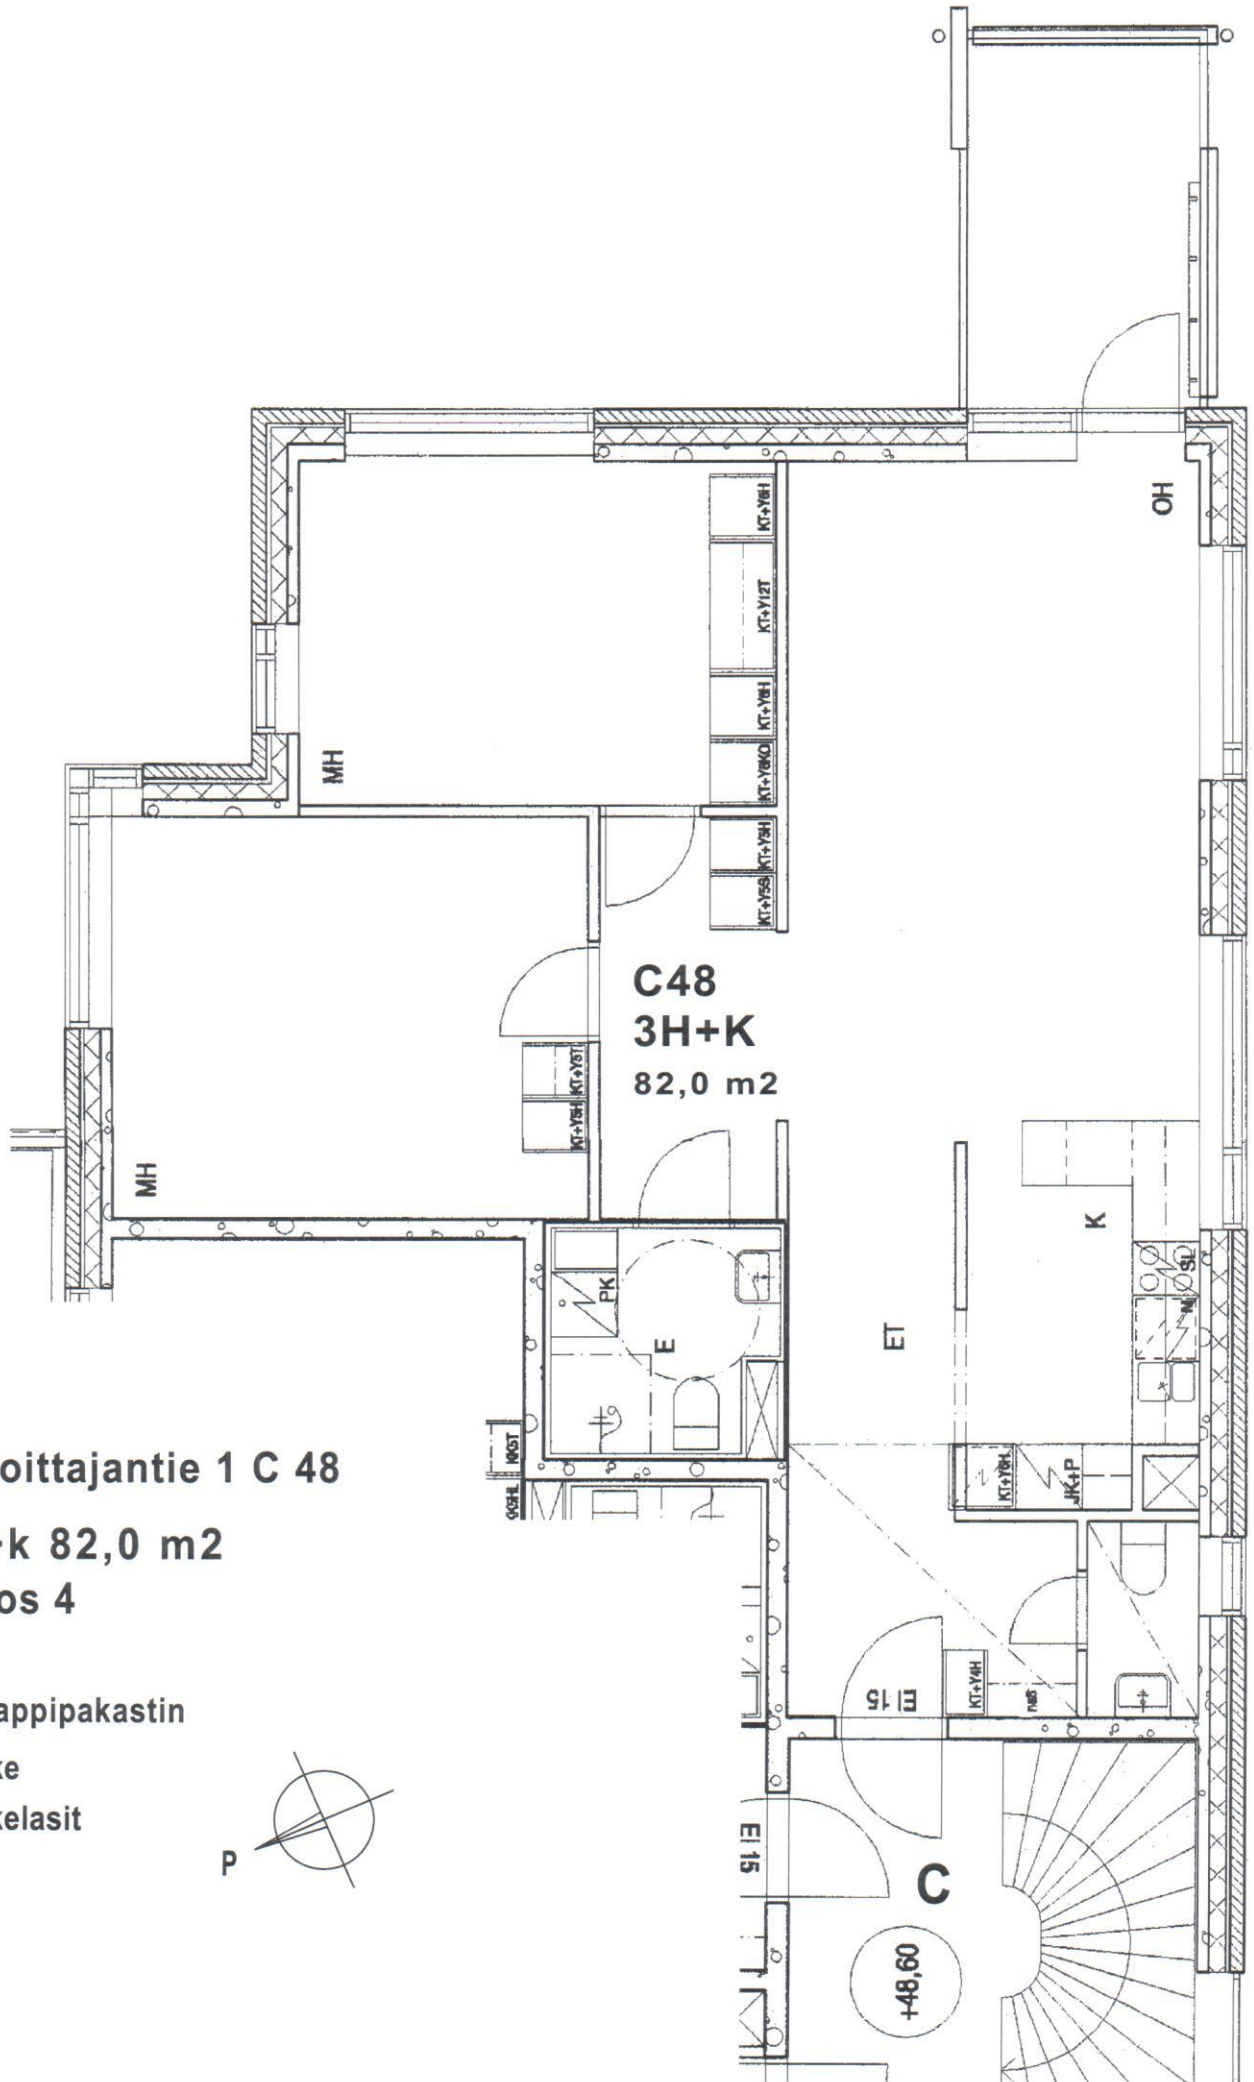

2 h+kk 49,5 m²

Kerros 4

Hissi

Jääkaappipakastin

Parveke

Parvekelasit

B32
2H+KK
49,5 m²

Linnoittajantie 1 C 41

KT+YH

KT+YH

KT+YH

KT+YH

KT+YH

KT+YH

KT+YH

KT+YH

KT+YH

KT+YH

KT+YH

Linnoittajantie 1 C 48

3 h+k 82,0 m²

Kerros 4

Hissi

Jääkaappipakastin

Parveke

Parvekelasit

D54
4H+K
90,5 m²

Linnoittajantie 1 D 54
4 h+k 90,5 m²
Kerros 1
 Hissi
 Jääkaappipakastin
 Asuntopiha