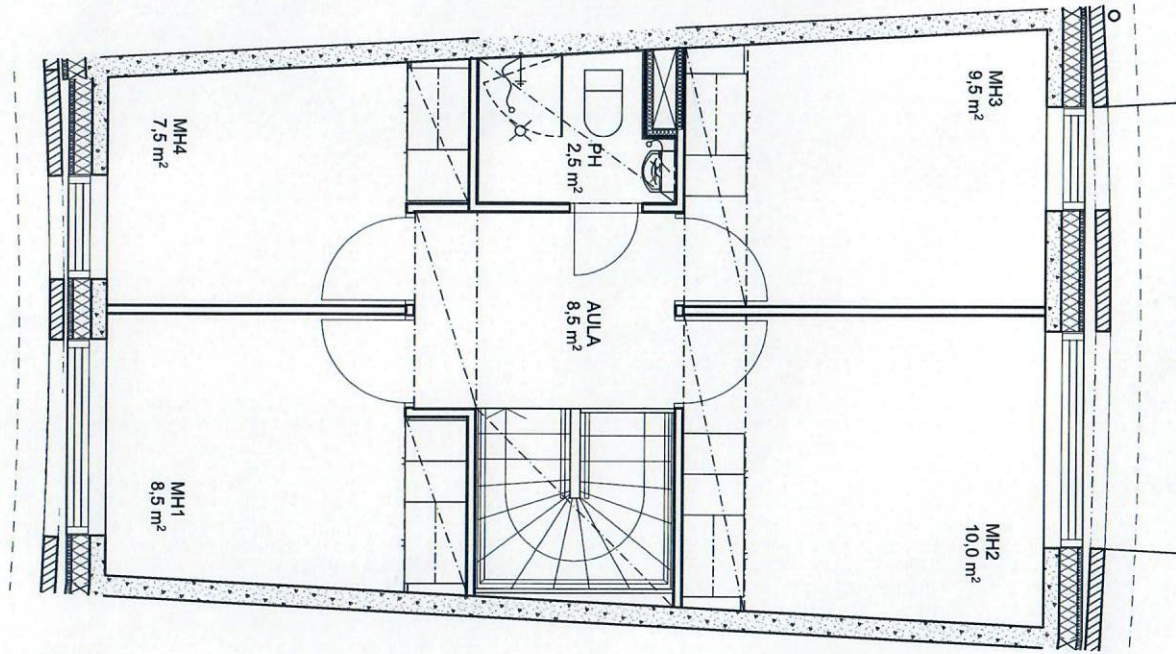

Heka Malmi Tullivuorentie 22  
Tullivuorentie 22 JA 28, 00700 HELSINKI

5H+KT 90,0 m<sup>2</sup>

AS.04  
AS.07  
AS.08

VIERKATTO

2.KRS

1.KRS

Mittakaava 1:50, A3-tulostus