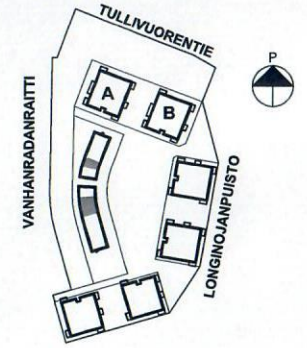

Heka Malmi Tullivuorentie 22  
Tullivuorentie 22 JA 28, 00700 HELSINKI

5H+KT 90,0 m<sup>2</sup>

AS.04  
AS.07  
AS.08

VIERKATTO

2.KRS

1.KRS

Mittakaava 1:50, A3-tulostus