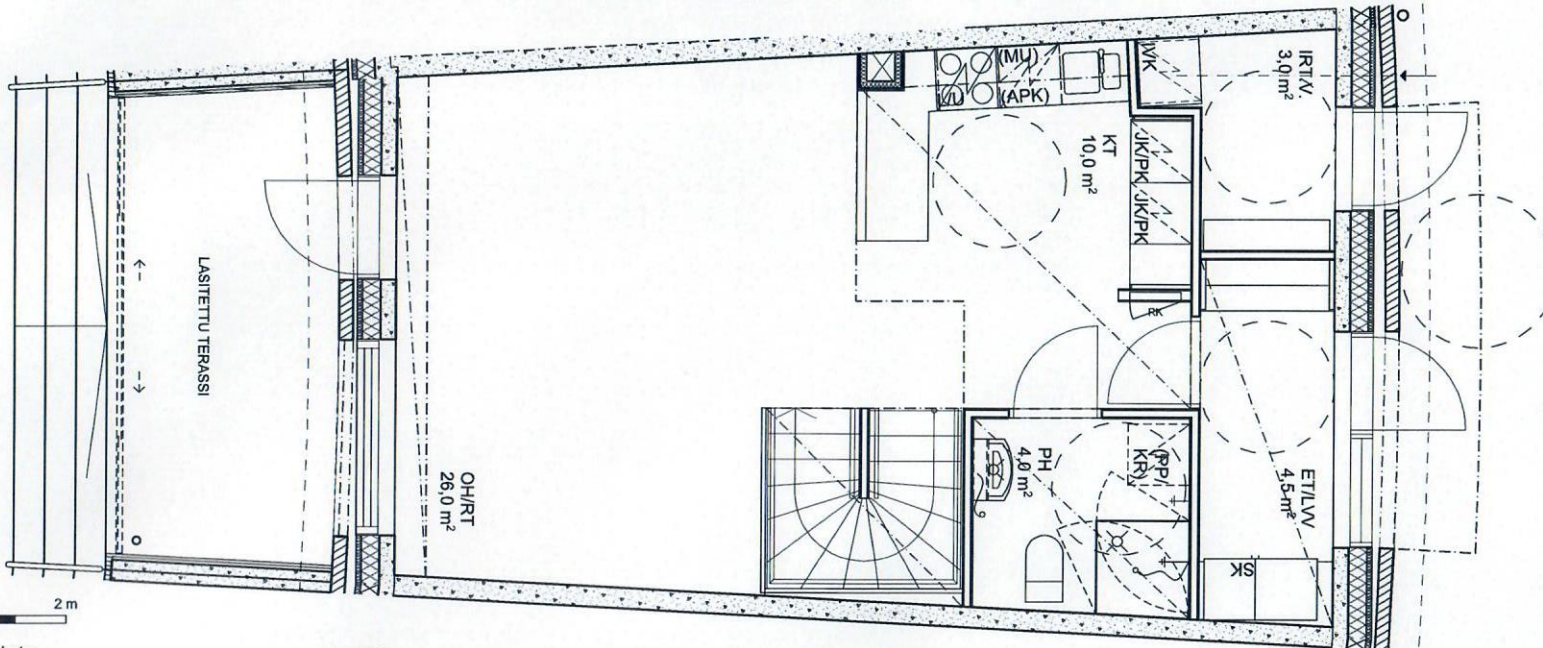

Heka Malmi Tullivuorentie 22  
Tullivuorentie 22 JA 28, 00700 HELSINKI

5H+KT 90,0 m<sup>2</sup>

AS.04  
AS.07  
AS.08

VIERKATTO

2.KRS

1.KRS

Mittakaava 1:50, A3-tulostus