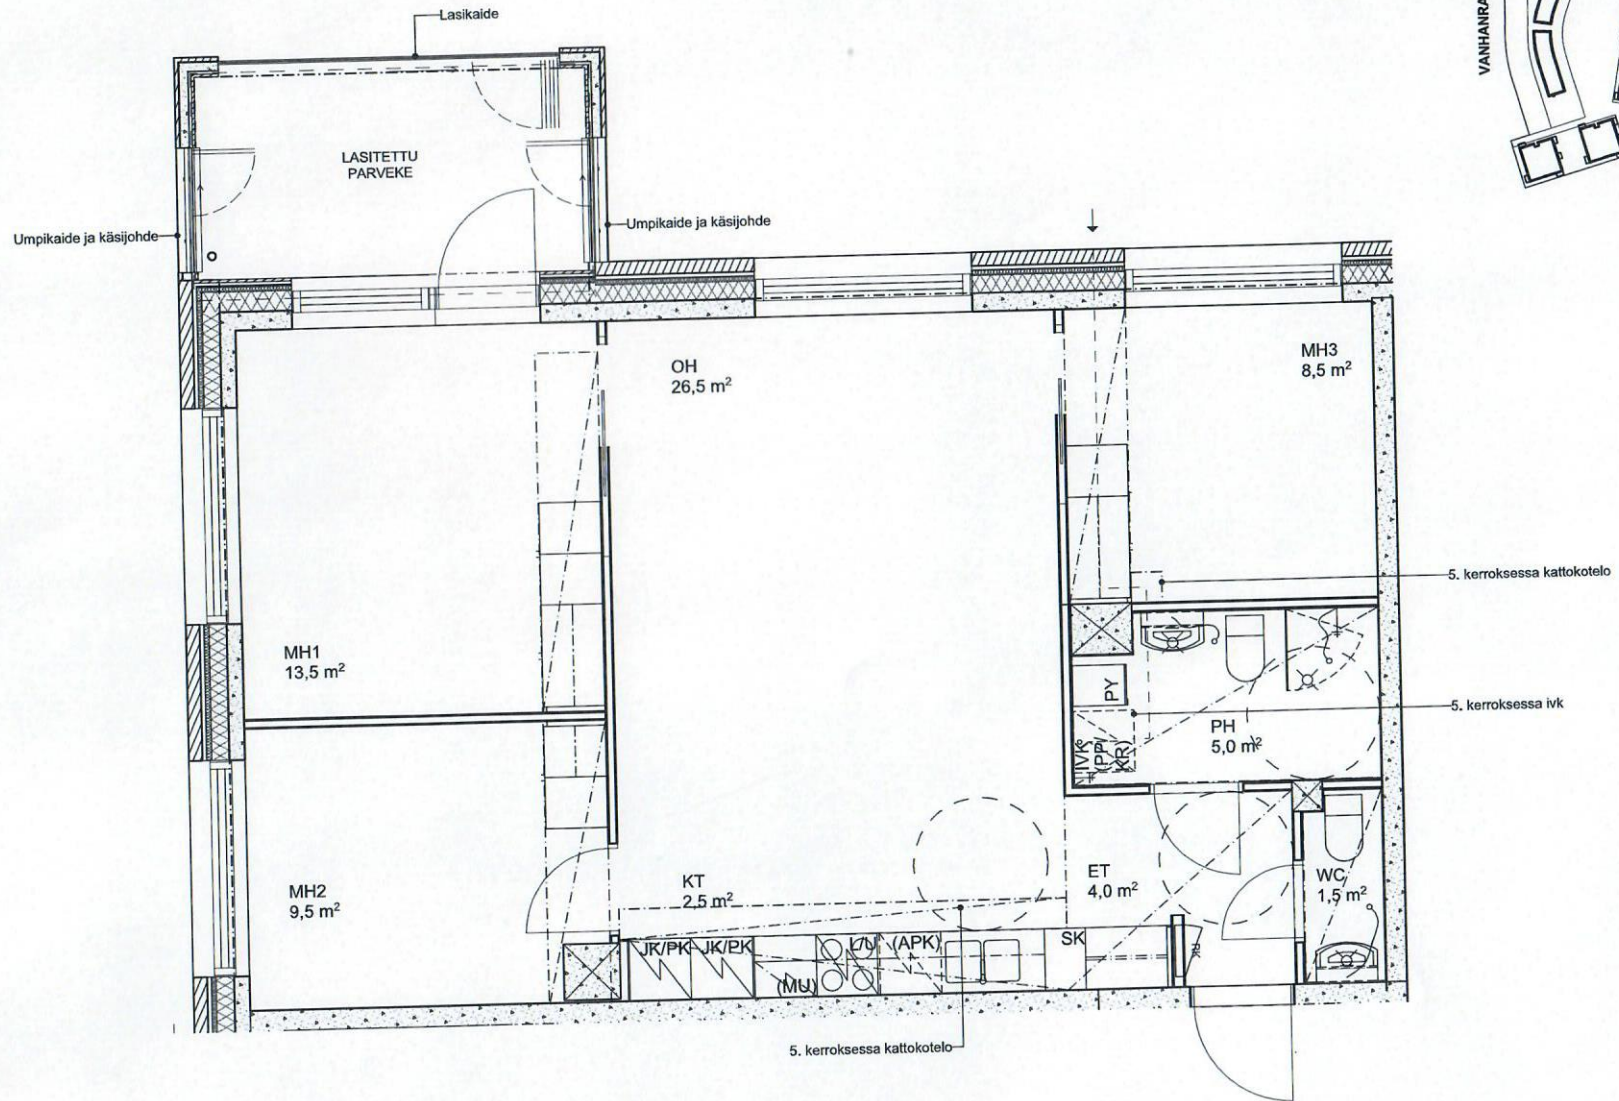

Heka Malmi Tullivuorentie 22
 Tullivuorentie 22 JA 28, 00700 HELSINKI

4H+KT 73,0 m²

- A10 3.KRS
- A17 4.KRS
- A24 5.KRS
- B38 3.KRS
- B45 4.KRS
- B52 5.KRS

0 1 2 m

Mittakaava 1:50, A3-tulostus