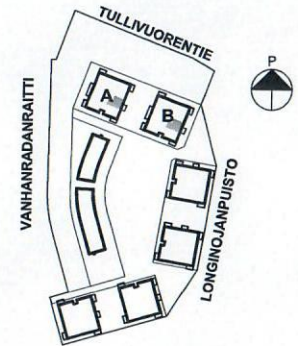

Heka Malmi Tullivuorentie 22
Tullivuorentie 22 JA 28, 00700 HELSINKI

2H+KT 44,0 m²

A5 2.KRS
A12 3.KRS
A19 4.KRS
B33 2.KRS
B40 3.KRS
B47 4.KRS

0 1 2 m

Mittakaava 1:50, A3-tulostus