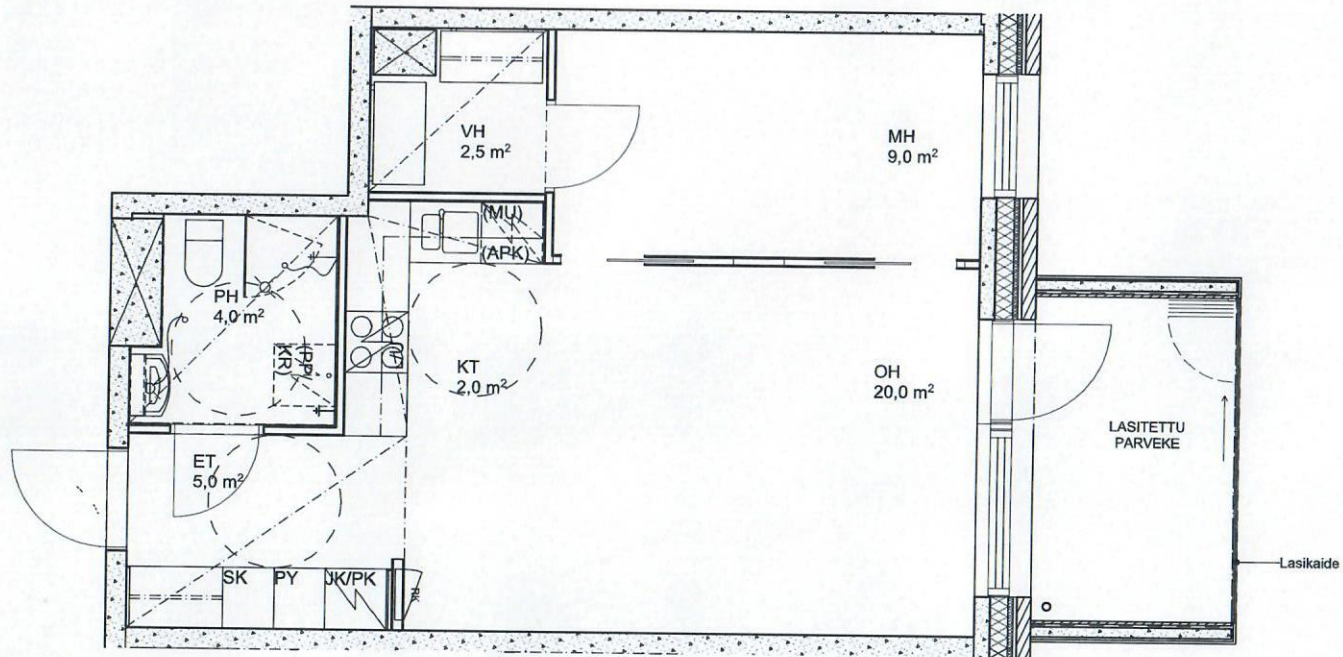

Heka Malmi Tullivuorentie 22
Tullivuorentie 22 JA 28, 00700 HELSINKI

2H+KT 44,0 m²

A5 2.KRS
A12 3.KRS
A19 4.KRS
B33 2.KRS
B40 3.KRS
B47 4.KRS

0 1 2 m

Mittakaava 1:50, A3-tulostus