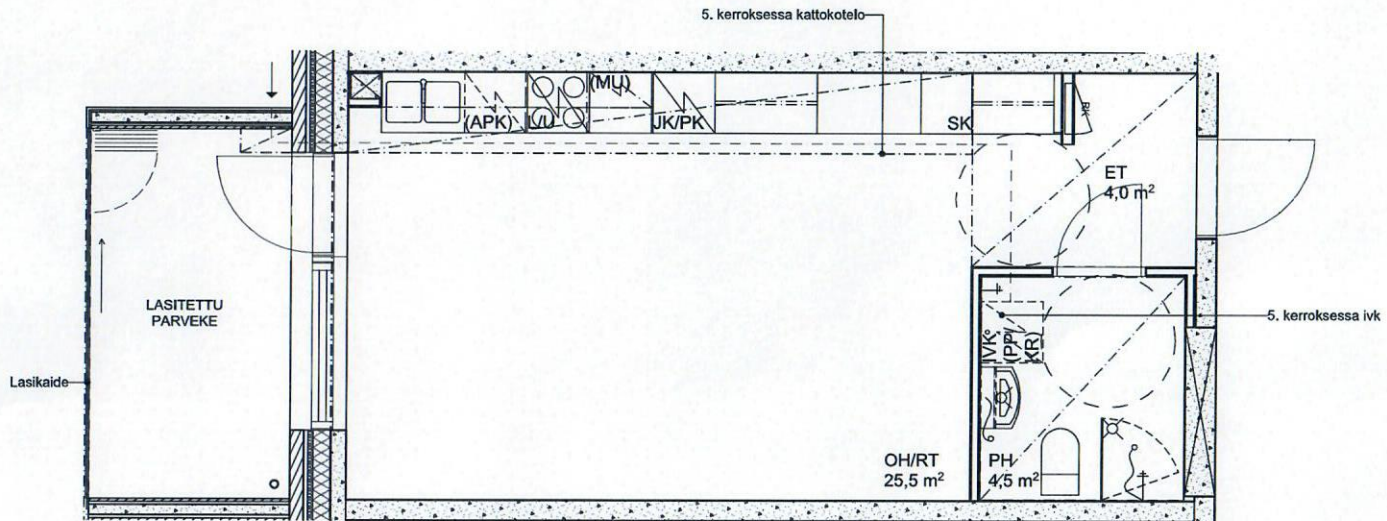

Heka Malmi Tullivuorentie 22  
Tullivuorentie 22 JA 28, 00700 HELSINKI

**H+KT 34,5 m<sup>2</sup>**

- A2 2.KRS
- A9 3.KRS
- A16 4.KRS
- A23 5.KRS
- B30 2.KRS
- B37 3.KRS
- B44 4.KRS
- B51 5.KRS

0 1 2 m

Mittakaava 1:50, A3-tulostus