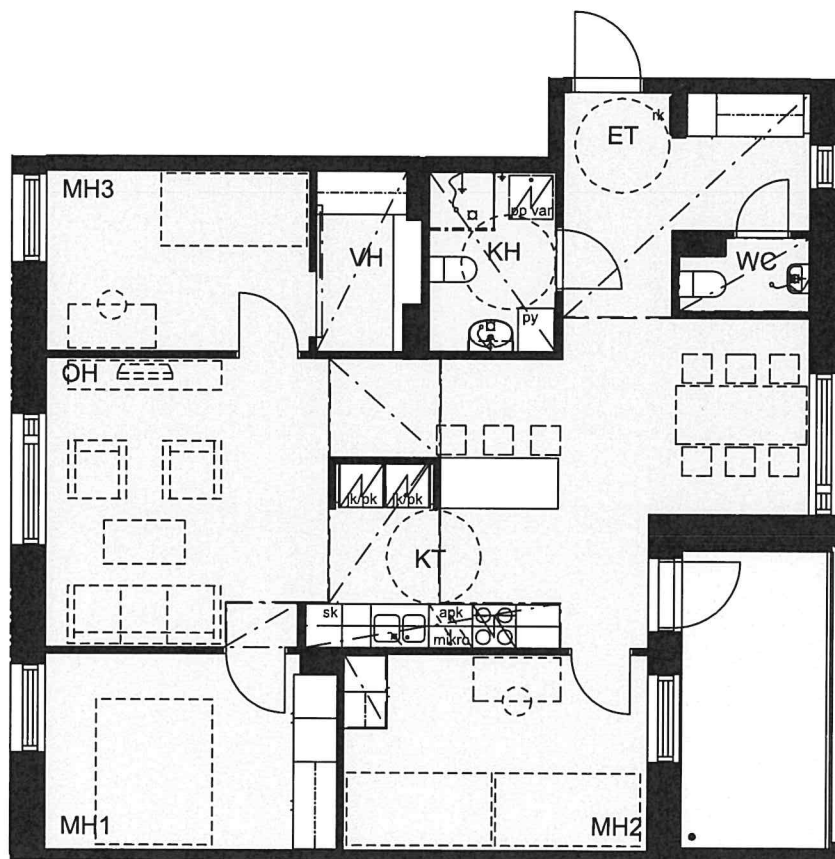

Helsingin kaupungin asunnot Oy Kruunuvuorenranta
Haakoninlahdenkatu 1, 00590 Helsinki

4h+kt+vh, 91,0 m²

B27, 2.kerros
B32, 3.kerros
B37, 4.kerros

Ikkunoiden ja alakattojen sijainti ja koko saattaa vaihdella kerroksittain.

Hormien koot saattavat vaihdella kerroksittain, poikkeamat on esitetty katkoviivalla.