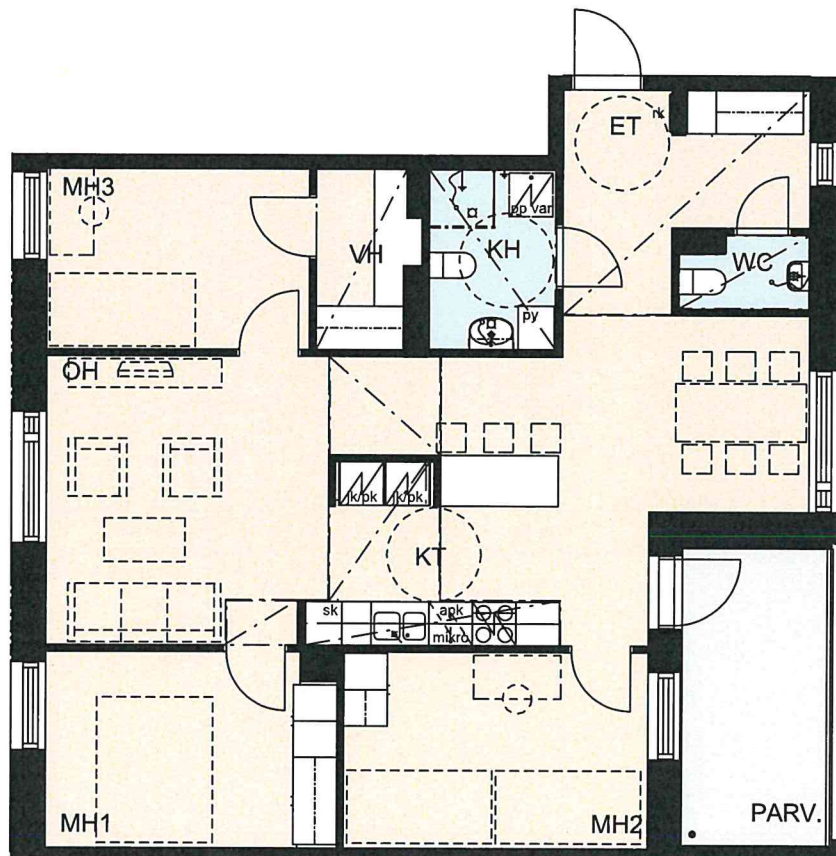

Helsingin kaupungin asunnot Oy Kruunuvuorenranta
Haakoninlahdenkatu 1, 00590 Helsinki

4h+kt+vh, 90,5 m²

B42, 5.kerros
B47, 6.kerros
B52, 7.kerros

Ikkunoiden ja alakattojen sijainti ja koko saattaa vaihdella kerroksittain.

Hormien koot saattavat vaihdella kerroksittain, poikkeamat on esitetty katkoviivalla.

0 5m