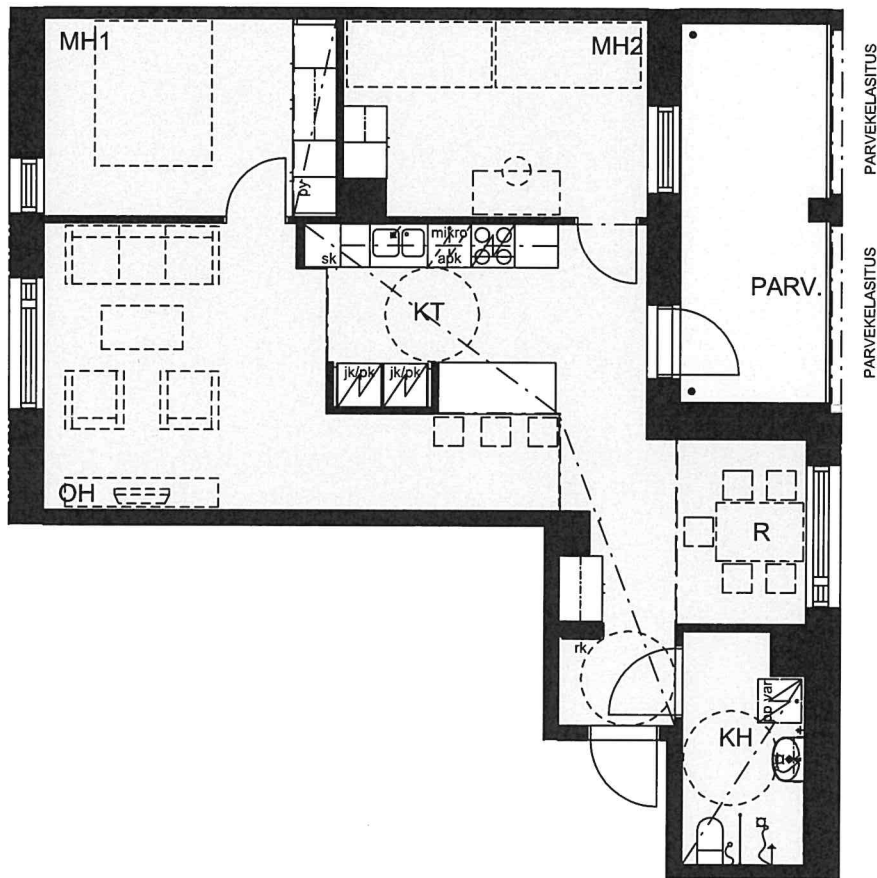

Helsingin kaupungin asunnot Oy Kruunuvuorenranta  
Haakoninlahdenkatu 1, 00590 Helsinki

3h+kt, 71,0 m<sup>2</sup>

B23, 2.kerros

B28, 3.kerros

B33, 4.kerros

Ikkunoiden ja alakattojen sijainti ja koko saattaa vaihdella kerroksittain.

Hormien koot saattavat vaihdella kerroksittain, poikkeamat on esitetty katkoviivalla.