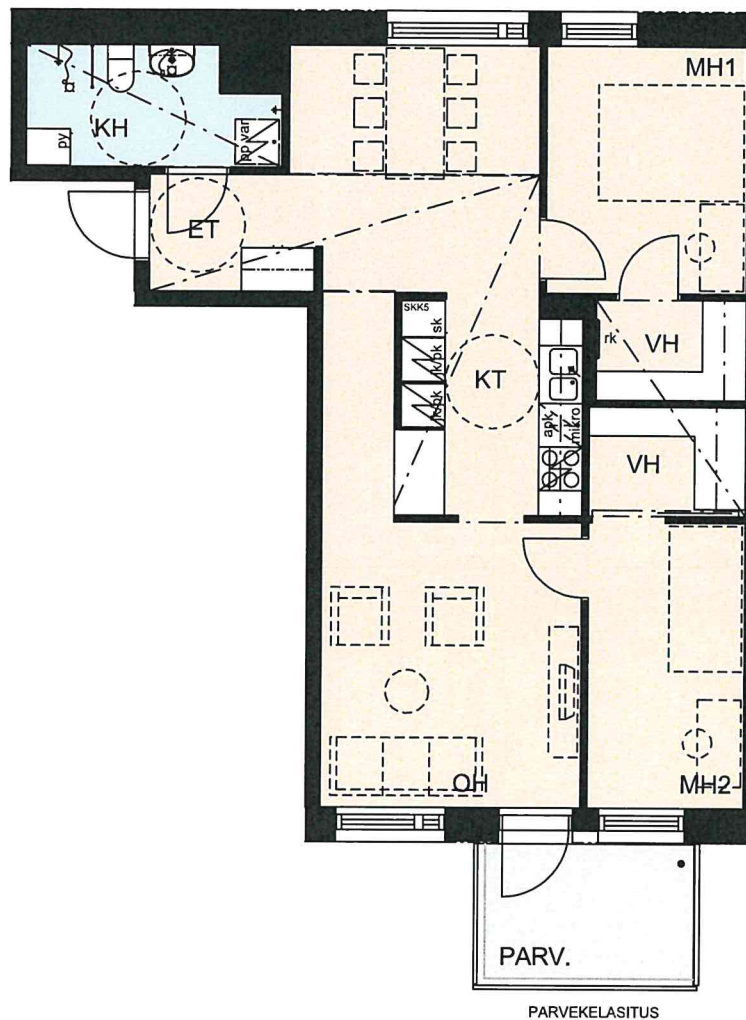

Helsingin kaupungin asunnot Oy Kruunuvuorenranta
Haakoninlahdenkatu 1, 00590 Helsinki

3h+kt+vh, 71,5 m²

D76, 2.kerros
D81, 3.kerros
D86, 4.kerros
D91, 5.kerros
D96, 6.kerros

Ikkunoiden ja alakattojen sijainti ja koko saattaa vaihdella kerroksittain.

Hormien koot saattavat vaihdella kerroksittain, poikkeamat on esitetty katkoviivalla.

0 5m