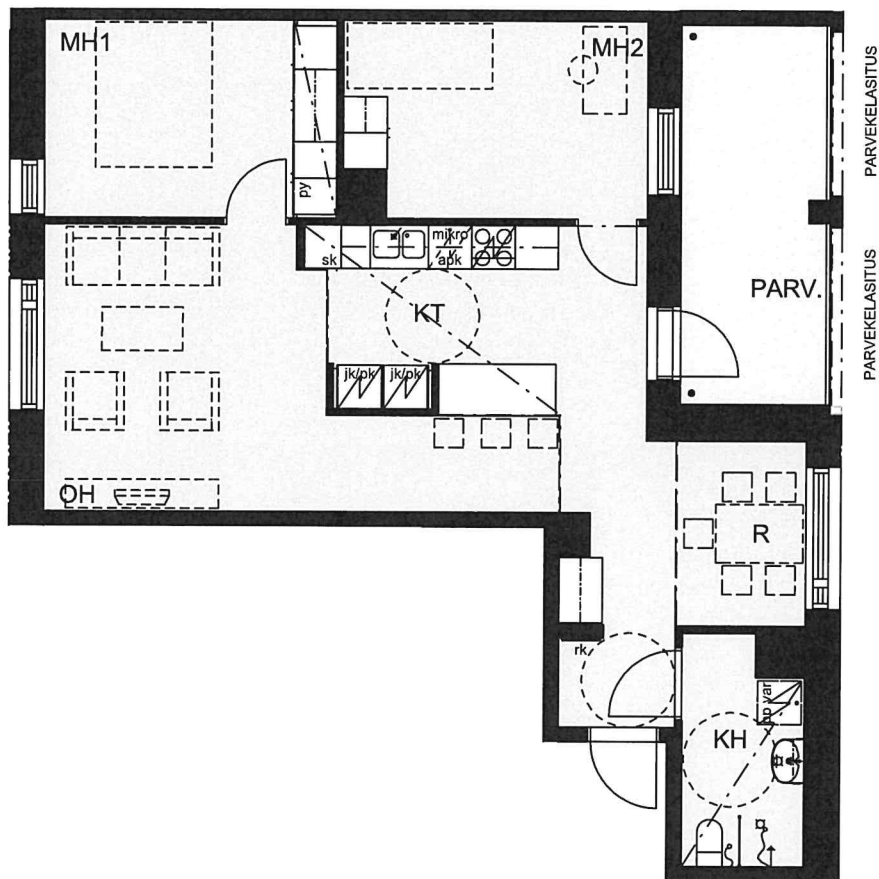

Helsingin kaupungin asunnot Oy Kruunuvuorenranta  
Haakoninlahdenkatu 1, 00590 Helsinki

3h+kt, 70,5 m<sup>2</sup>

B38, 5.kerros

B43, 6.kerros

B48, 7.kerros

Ikkunoiden ja alakattojen sijainti ja koko saattaa vaihdella kerroksittain.

Hormien koot saattavat vaihdella kerroksittain, poikkeamat on esitetty katkoviivalla.