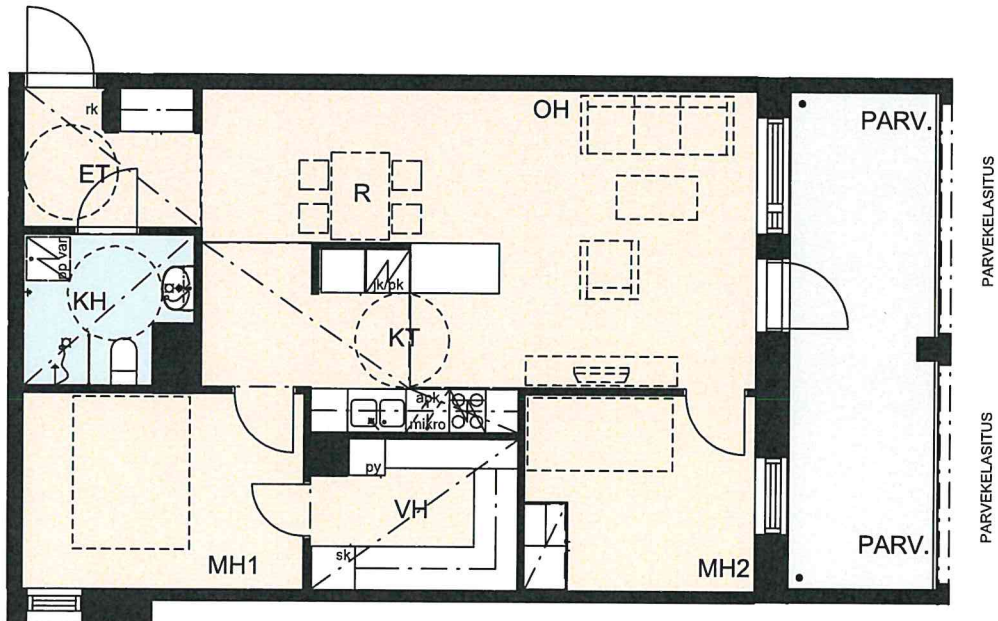

Helsingin kaupungin asunnot Oy Kruunuvuorenranta
Haakoninlahdenkatu 1, 00590 Helsinki

3h+kt+vh, 69,0 m²

C54, 2.kerros
C59, 3.kerros
C64, 4.kerros
C69, 5.kerros

Ikkunoiden ja alakattojen sijainti ja koko saattaa vaihdella kerroksittain.

Hormien koot saattavat vaihdella kerroksittain, poikkeamat on esitetty katkoviivalla.