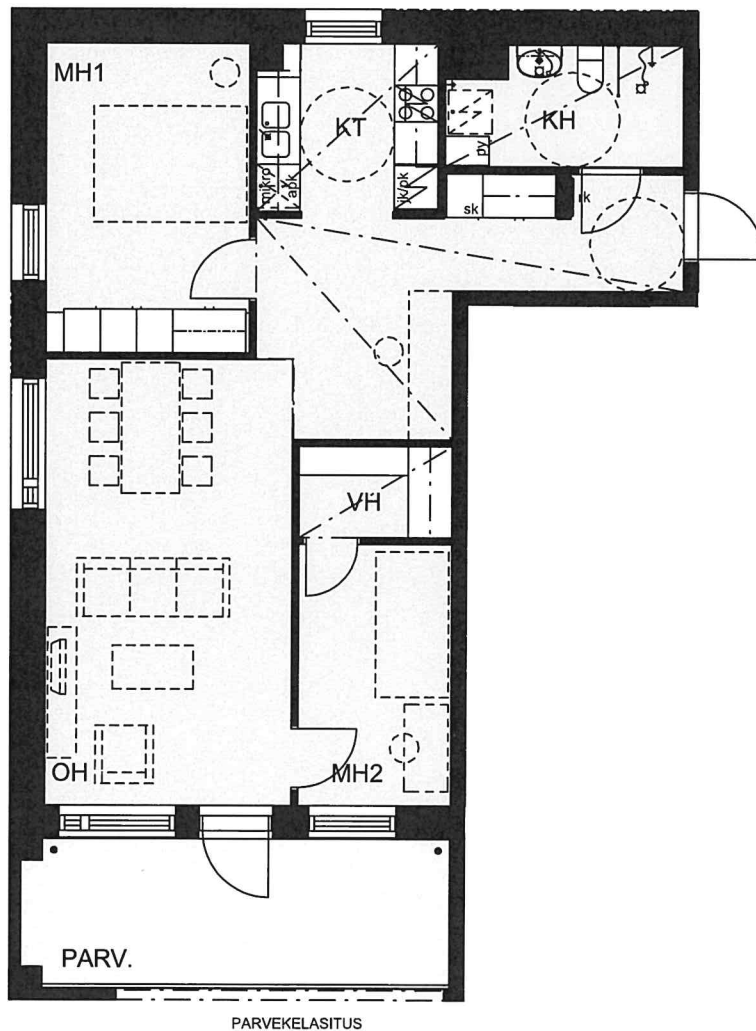

Helsingin kaupungin asunnot Oy Kruunuvuorenranta
Haakoninlahdenkatu 1, 00590 Helsinki

3h+kt+vh, 69,0 m²

A6, 3.kerros
A10, 4.kerros
A14, 5.kerros
A18, 6.kerros
A22, 7.kerros

Ikkunoiden ja alakattojen sijainti ja koko saattaa vaihdella kerroksittain.

Hormien koot saattavat vaihdella kerroksittain, poikkeamat on esitetty katkoviivalla.

0 5m