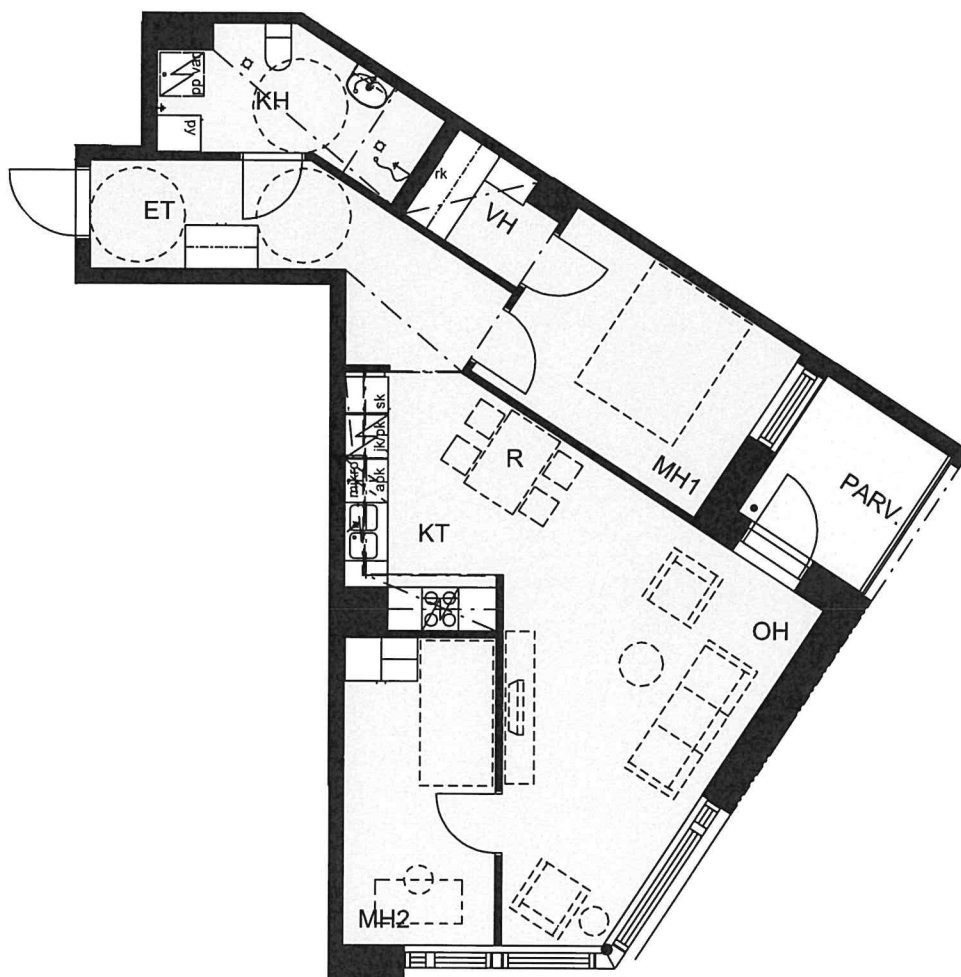

Helsingin kaupungin asunnot Oy Kruunuvuorenranta
Haakoninlahdenkatu 1, 00590 Helsinki

3h+kt+vh, 65,5 m²

A2, 2.kerros
A3, 3.kerros
A7, 4.kerros
A11,5.kerros
A15,6.kerros
A19,7.kerros

Ikkunoiden ja alakattojen sijainti ja koko saattaa vaihdella kerroksittain.

Hormien koot saattavat vaihdella kerroksittain, poikkeamat on esitetty katkoviivalla.