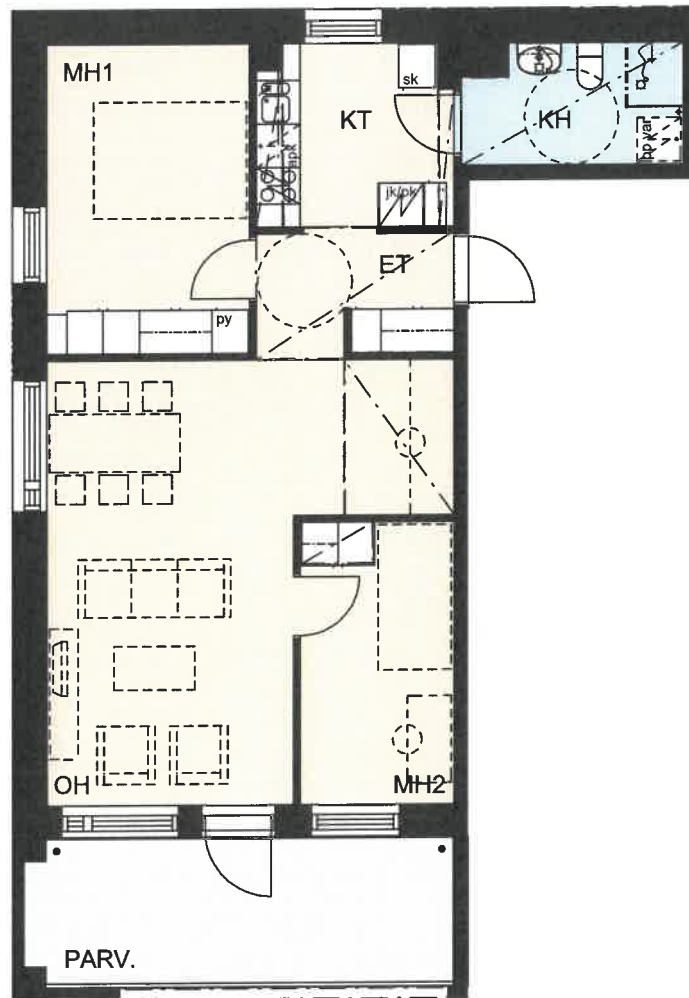

Helsingin kaupungin asunnot Oy Kruunuvuorenranta  
Haakoninlahdenkatu 1, 00590 Helsinki

3h+kt, 63,5 m<sup>2</sup>

A1, 2.kerros

PARVEKELASITUS

Ikkunoiden ja alakattojen sijainti ja koko saattaa vaihdella kerroksittain.

Hormien koot saattavat vaihdella kerroksittain, poikkeamat on esitetty katkoviivalla.