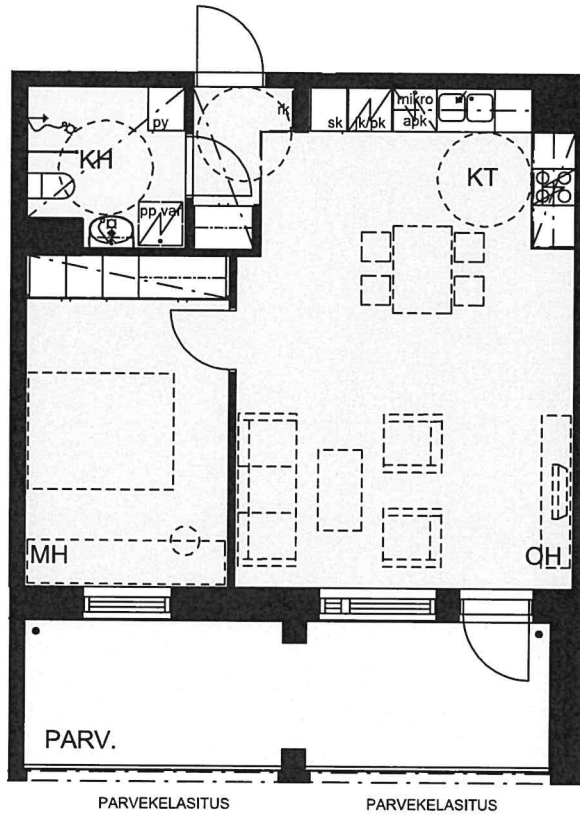

Helsingin kaupungin asunnot Oy Kruunuvuorenranta
Haakoninlahdenkatu 1, 00590 Helsinki

2h+kt, 51,5 m²

A4, 3.kerros
A8, 4.kerros
A12, 5.kerros
A16, 6.kerros
A20, 7.kerros

Ikkunoiden ja alakattojen sijainti ja koko saattaa vaihdella kerroksittain.

Hormien koot saattavat vaihdella kerroksittain, poikkeamat on esitetty katkoviivalla.