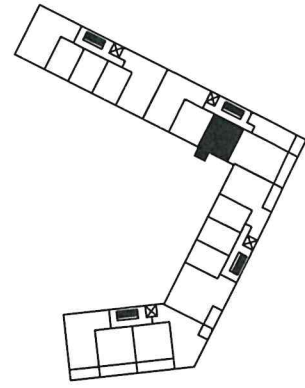

Helsingin kaupungin asunnot Oy Kruunuvuorenranta  
Haakoninlahdenkatu 1, 00590 Helsinki

2h+kt, 44,5 m<sup>2</sup>

C70, 5.kerros

Ikkunoiden ja alakattojen sijainti ja koko saattaa vaihdella kerroksittain.

Hormien koot saattavat vaihdella kerroksittain, poikkeamat on esitetty katkoviivalla.