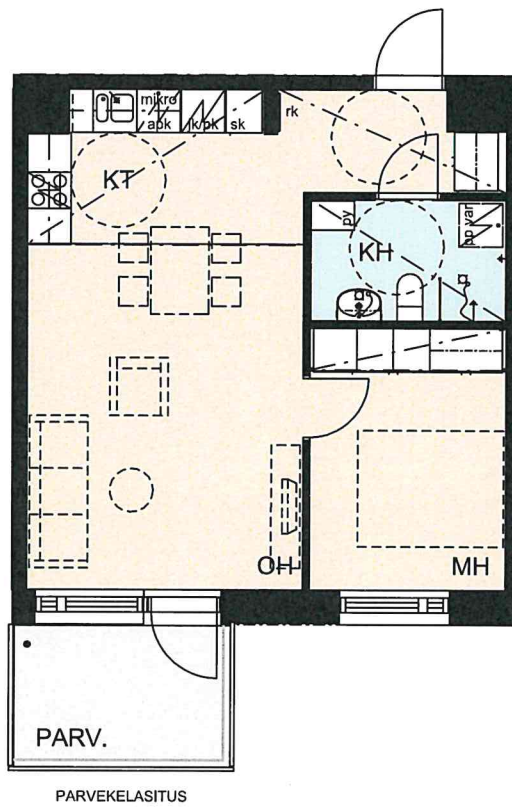

Helsingin kaupungin asunnot Oy Kruunuvuorenranta  
Haakoninlahdenkatu 1, 00590 Helsinki

2h+kt, 44,5 m<sup>2</sup>

C70, 5.kerros

Ikkunoiden ja alakattojen sijainti ja koko saattaa vaihdella kerroksittain.

Hormien koot saattavat vaihdella kerroksittain, poikkeamat on esitetty katkoviivalla.