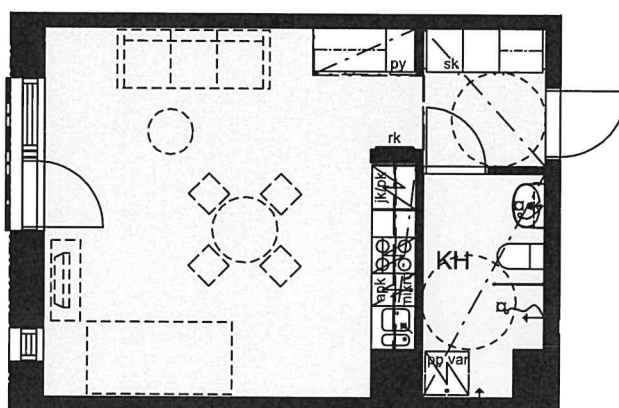

Helsingin kaupungin asunnot Oy Kruunuvuorenranta
Haakoninlahdenkatu 1, 00590 Helsinki

1h+kt, 34,5 m²

B26, 2.kerros
B31, 3.kerros
B36, 4.kerros
B41, 5.kerros
B46, 6.kerros
B51, 7.kerros

Ikkunoiden ja alakattojen sijainti ja koko saattaa vaihdella kerroksittain.

Hormien koot saattavat vaihdella kerroksittain, poikkeamat on esitetty katkoviivalla.