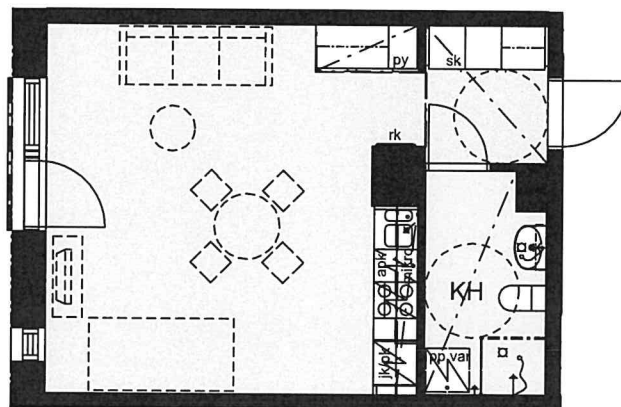

Helsingin kaupungin asunnot Oy Kruunuvuorenranta
Haakoninlahdenkatu 1, 00590 Helsinki

1h+kt, 34,5 m²

B25, 2.kerros
B30, 3.kerros
B35, 4.kerros
B40, 5.kerros
B45, 6.kerros
B50, 7.kerros

Ikkunoiden ja alakattojen sijainti ja koko saattaa vaihdella kerroksittain.

Hormien koot saattavat vaihdella kerroksittain, poikkeamat on esitetty katkoviivalla.