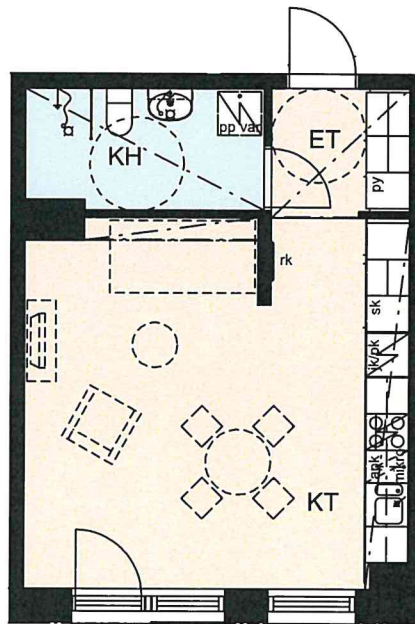

Helsingin kaupungin asunnot Oy Kruunuvuorenranta
Haakoninlahdenkatu 1, 00590 Helsinki

1h+alk+kt, 36,0 m²

D79, 2.kerros
D84, 3.kerros
D89, 4.kerros
D94, 5.kerros
D99, 6.kerros

Ikkunoiden ja alakattojen sijainti ja koko saattaa vaihdella kerroksittain.

Hormien koot saattavat vaihdella kerroksittain, poikkeamat on esitetty katkoviivalla.