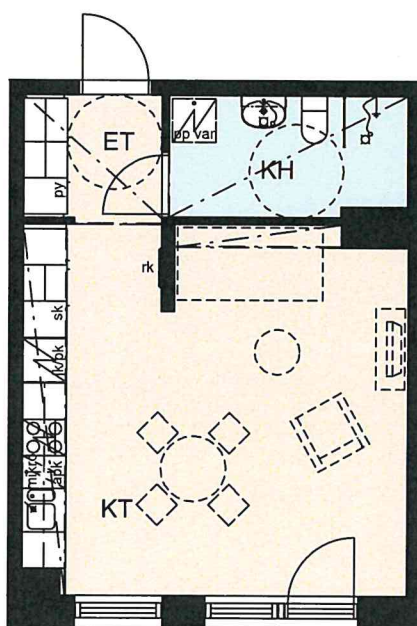

Helsingin kaupungin asunnot Oy Kruunuvuorenranta
Haakoninlahdenkatu 1, 00590 Helsinki

1h+alk+kt, 36,0 m²

D78, 2.kerros
D83, 3.kerros
D88, 4.kerros
D93, 5.kerros
D98, 6.kerros

Ikkunoiden ja alakattojen sijainti ja koko saattaa vaihdella kerroksittain.

Hormien koot saattavat vaihdella kerroksittain, poikkeamat on esitetty katkoviivalla.