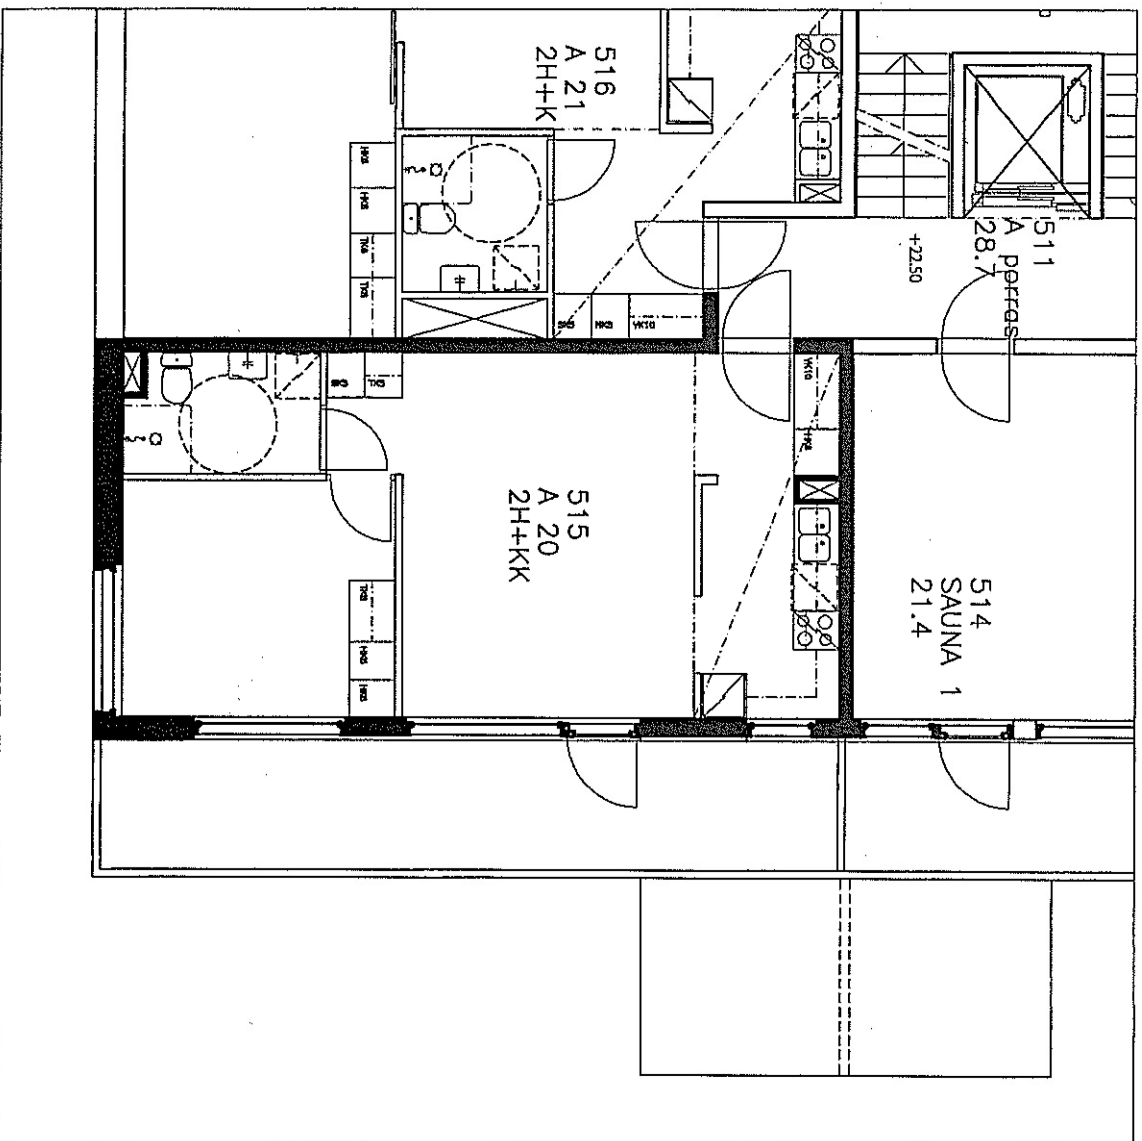

A20

A20 2H+KK 45,0 m² 5.kerros

MOSAIKIRAITTI

ULAPPASILTA

TYNYLAAVANKUJA

ARKKITEHTUURTOIMISTO
HIRVONEN-HUTTUNEN
MATALASALMENKUJA 1 00150 HELSINKI

K:osa Korttelit: Tontti:
54 54177 2
TYNYLAAVANKUJA 3
VUOSAAREN KINTEISTÖT OY