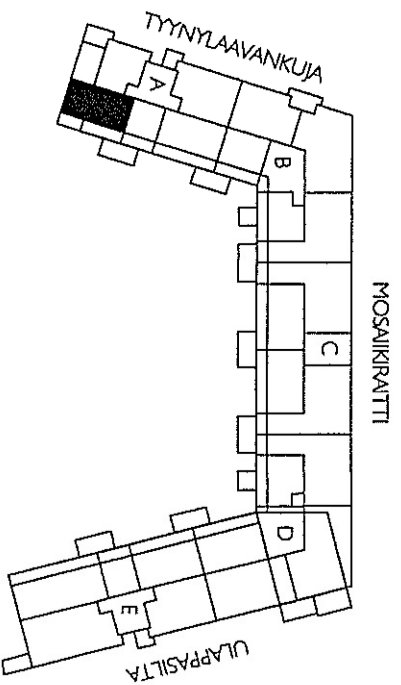

A20

A20 2H+KK 45,0 m² 5.kerros

MOSAIKIRAITTI

ULAPPASILTA

TYNYLAAVANKUJA

ARKKITEHTUURTOIMISTO
HIRVONEN-HUTTUNEN
MATALASALMENKUJA 1 00150 HELSINKI

K:osa Korttelit: Tontti:
54 54177 2
TYNYLAAVANKUJA 3
VUOSAAREN KINTEISTÖT OY