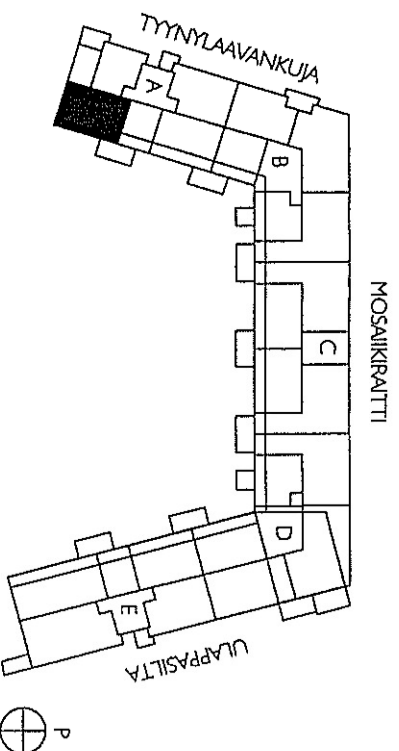

# A11, A16

A11 2H+K 62,0 m<sup>2</sup> 3.kerros  
 A16 2H+K 62,0 m<sup>2</sup> 4.kerros

ARKKITEHTUURITOIMISTO  
 HIRVONEN-HUTTUNEN  
 MATALASALMENKUJA 1 00150 HELSINKI  
 TEL 358 9 7274710 FAX 358 9 758910

Kosa	Korteli	Tontti
54	54177	2

TYNNYLAAVANKUJA 3  
 VUOSAAREN KINTEISTÖT OY  
 TYNNYLAAVANKUJILLA 3 00980 HIFI SINKI