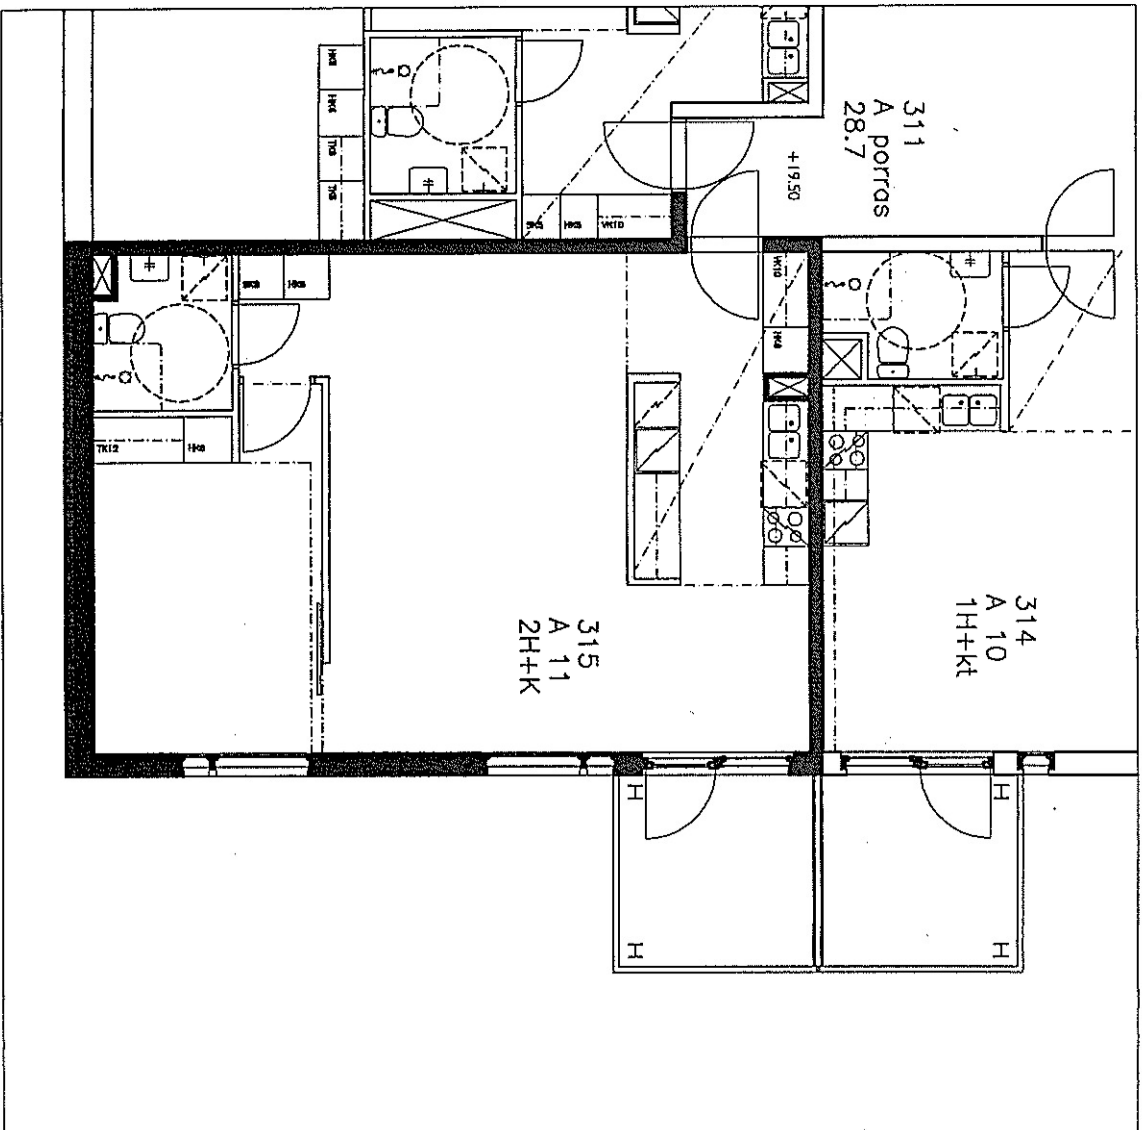

# A11, A16

A11 2H+K 62,0 m<sup>2</sup> 3.kerros  
 A16 2H+K 62,0 m<sup>2</sup> 4.kerros

ARKKITEHTUURITOIMISTO  
 HIRVONEN-HUTTUNEN  
 MATALASALMENKUJA 1 00150 HELSINKI  
 TEL 358 9 7274710 FAX 358 9 758910