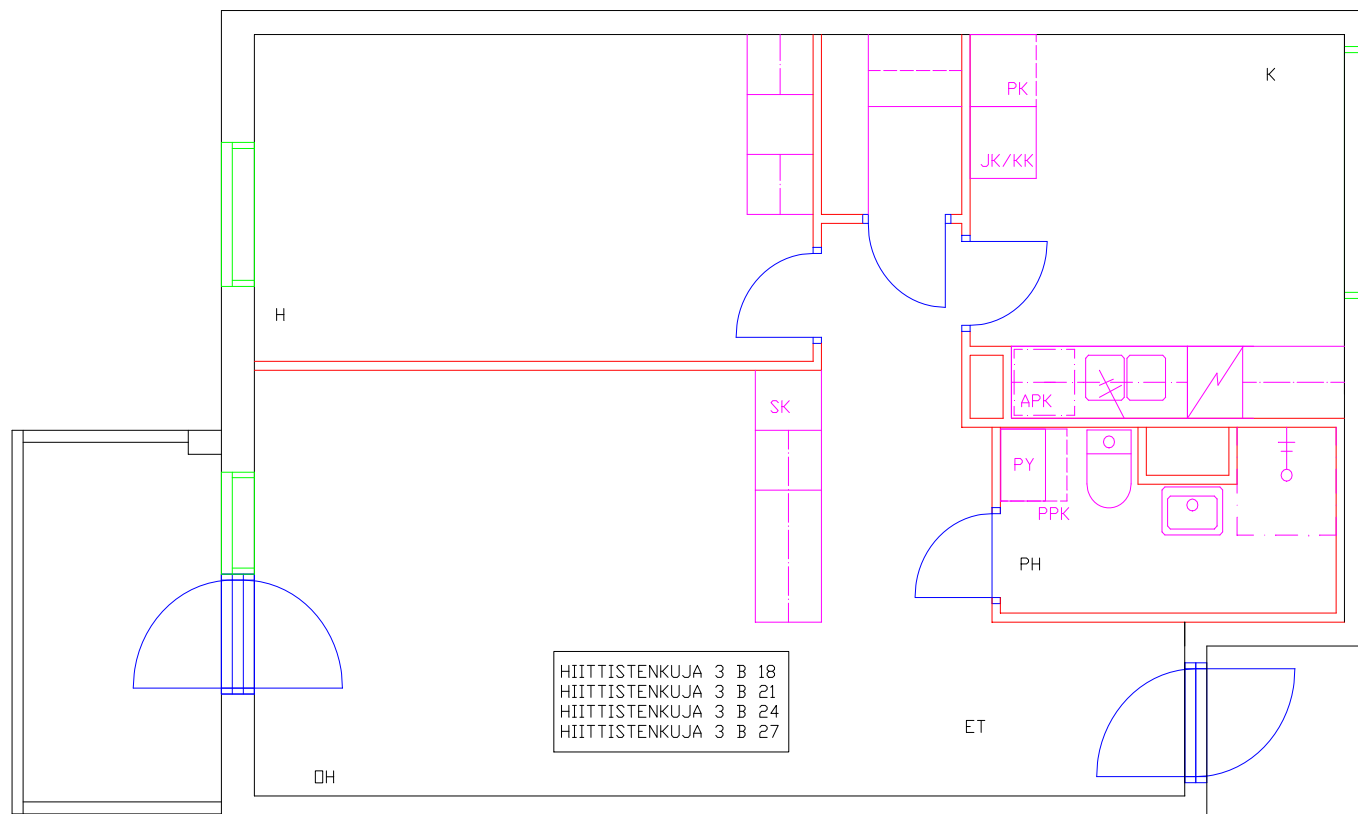

Pohjakuva huoneistosta