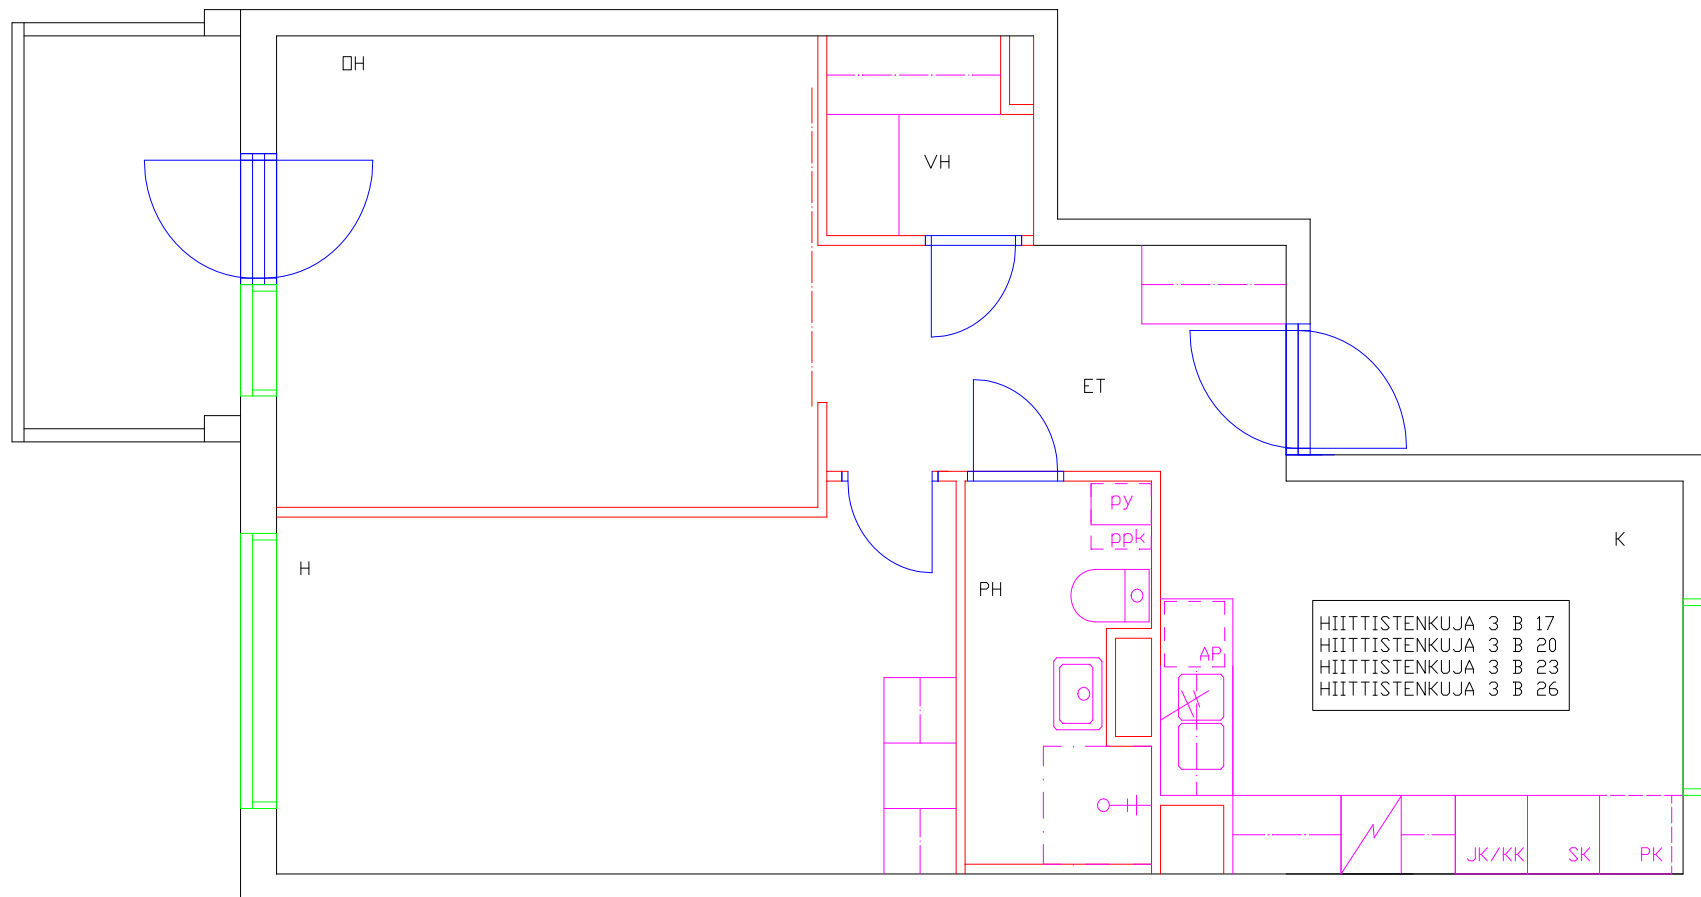

Tilkantori

Hiittistenkuja 3 B 23

Huoneistotyyppi

2 h + k

Parveke

Parveke

m²

60,50

jm²

61,75

Kerros

4

Hissi

On (Kone Oy)

Hella

Upo A-5040 A 3 A

Jääkaappi

Upo Ujas 189,Ujk 379

Pohjakuva huoneistosta