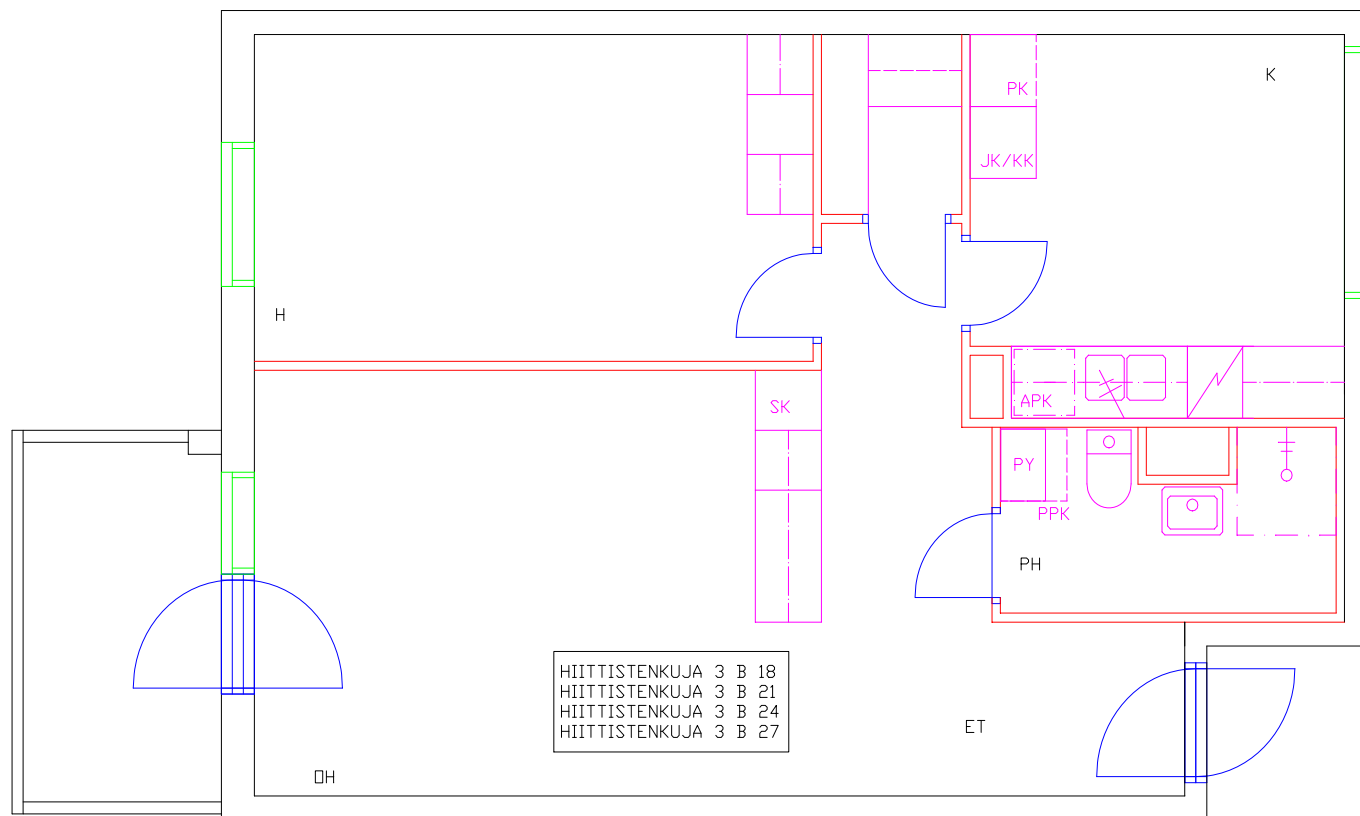

Pohjakuva huoneistosta

Pohjakuva huoneistosta

Tilkantori

Hiittistenkuja 3 B 23

Huoneistotyyppi

2 h + k

Parveke

Parveke