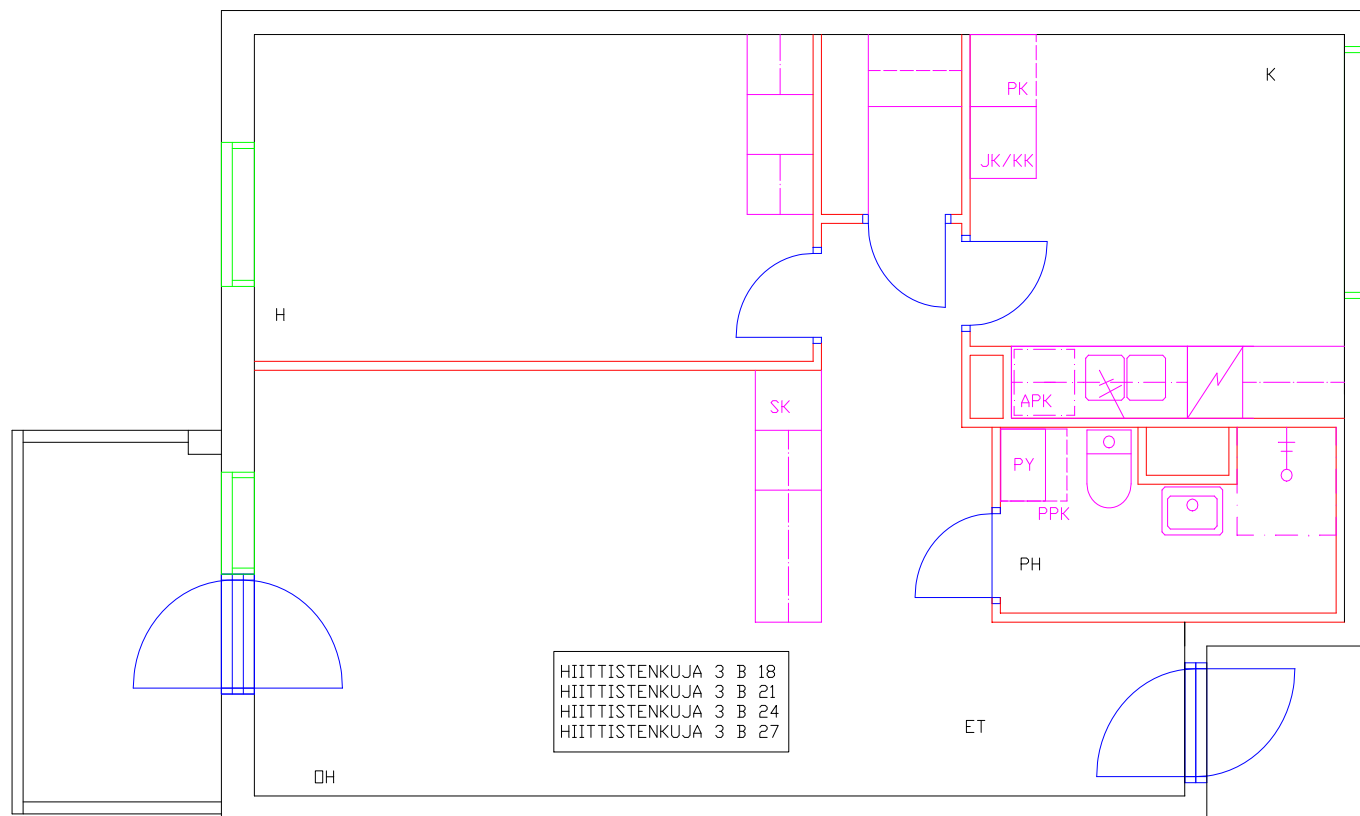

Pohjakuva huoneistosta