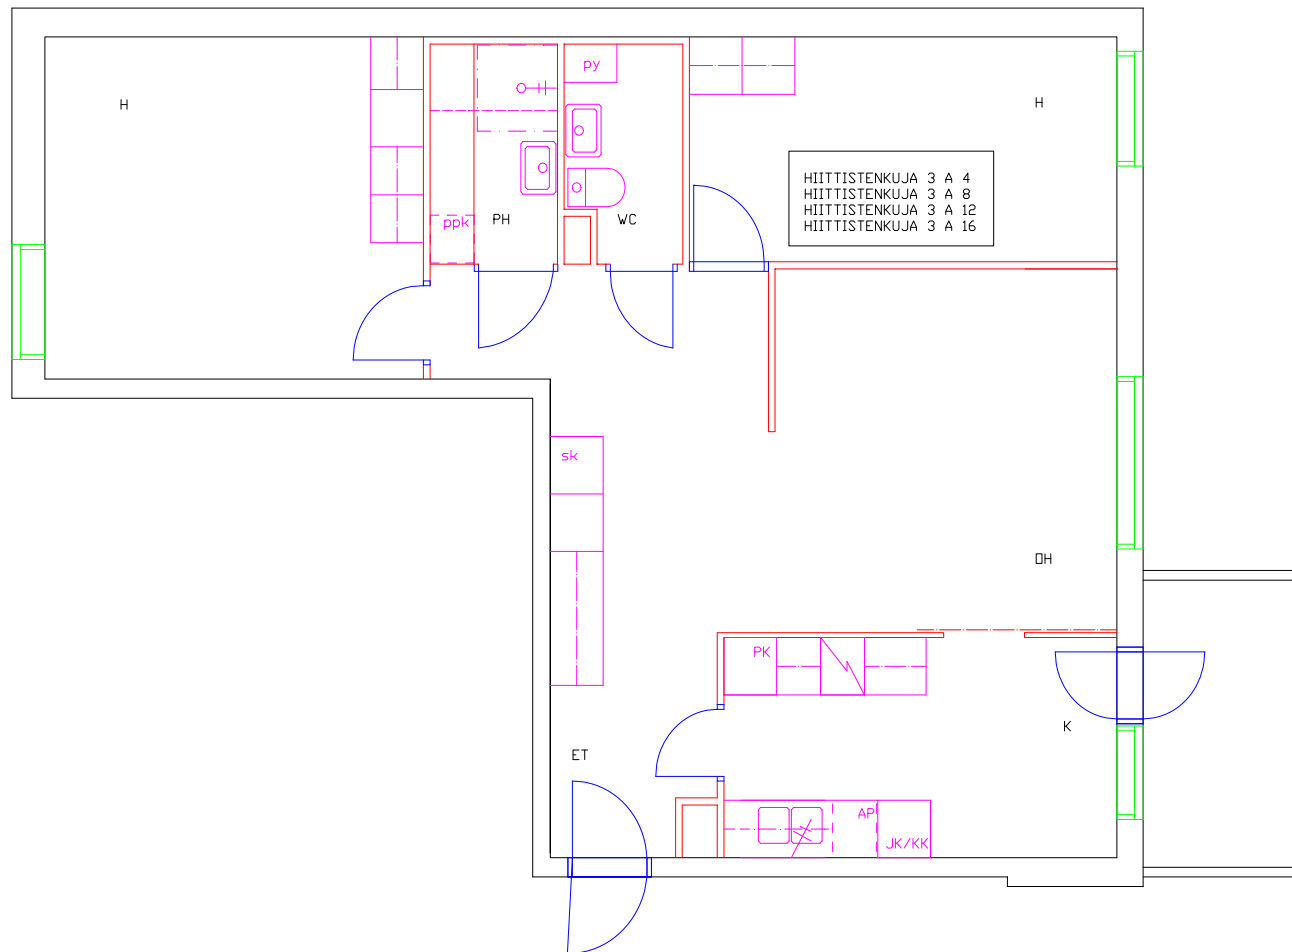

Pohjakuva huoneistosta

Pohjakuva huoneistosta

Pohjakuva huoneistosta

Pohjakuva huoneistosta

Pohjakuva huoneistosta

Pohjakuva huoneistosta

Pohjakuva huoneistosta

Pohjakuva huoneistosta

Tilkantori

Hiittistenkuja 3 B 17

Huoneistotyyppi

2 h + k

Parveke

Parveke

m²

60,50