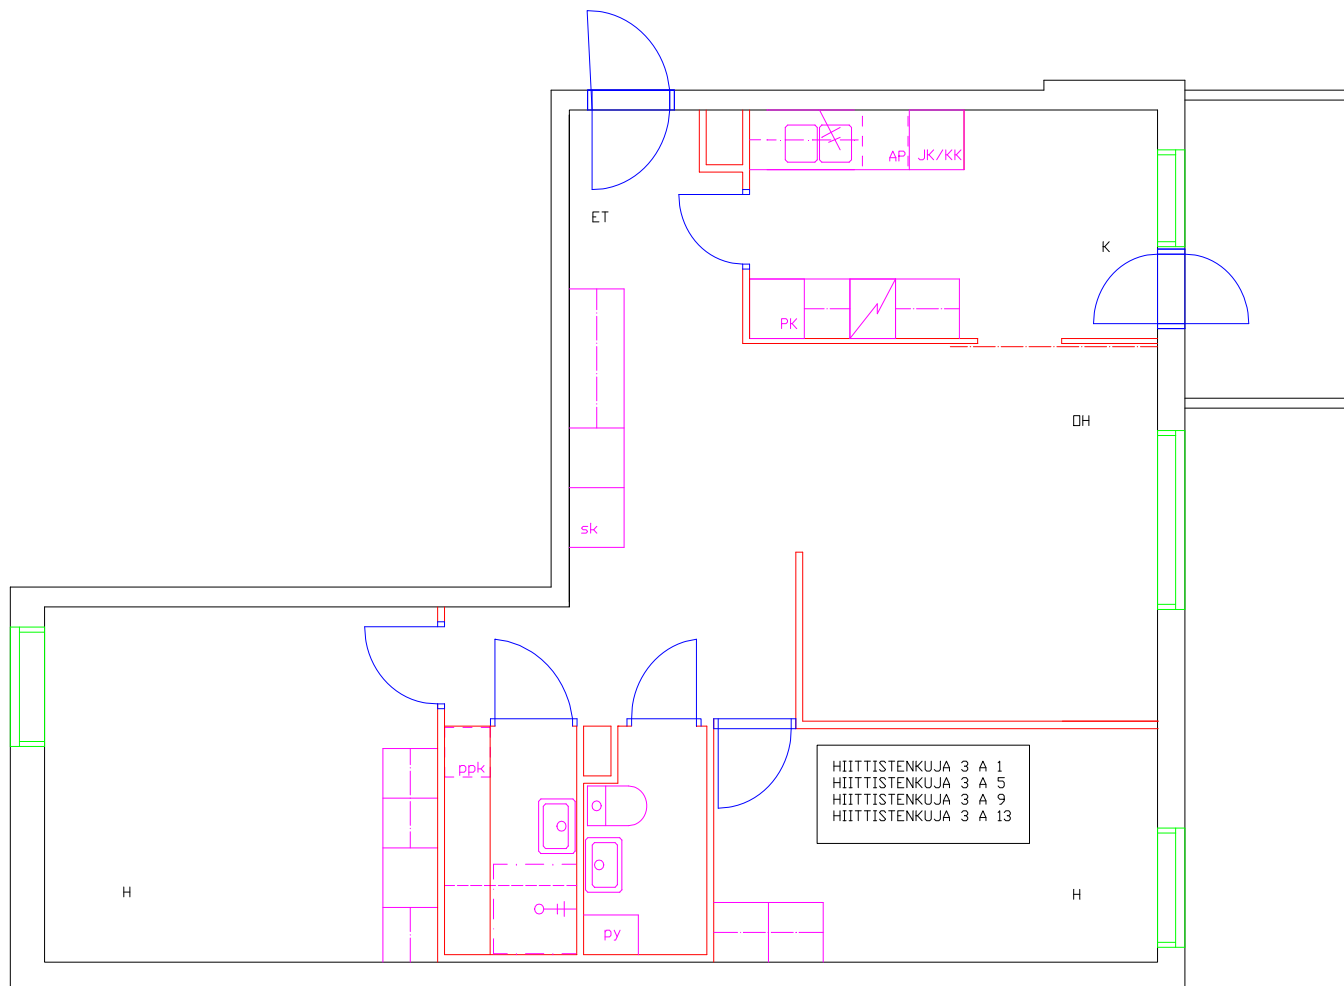

Pohjakuva huoneistosta