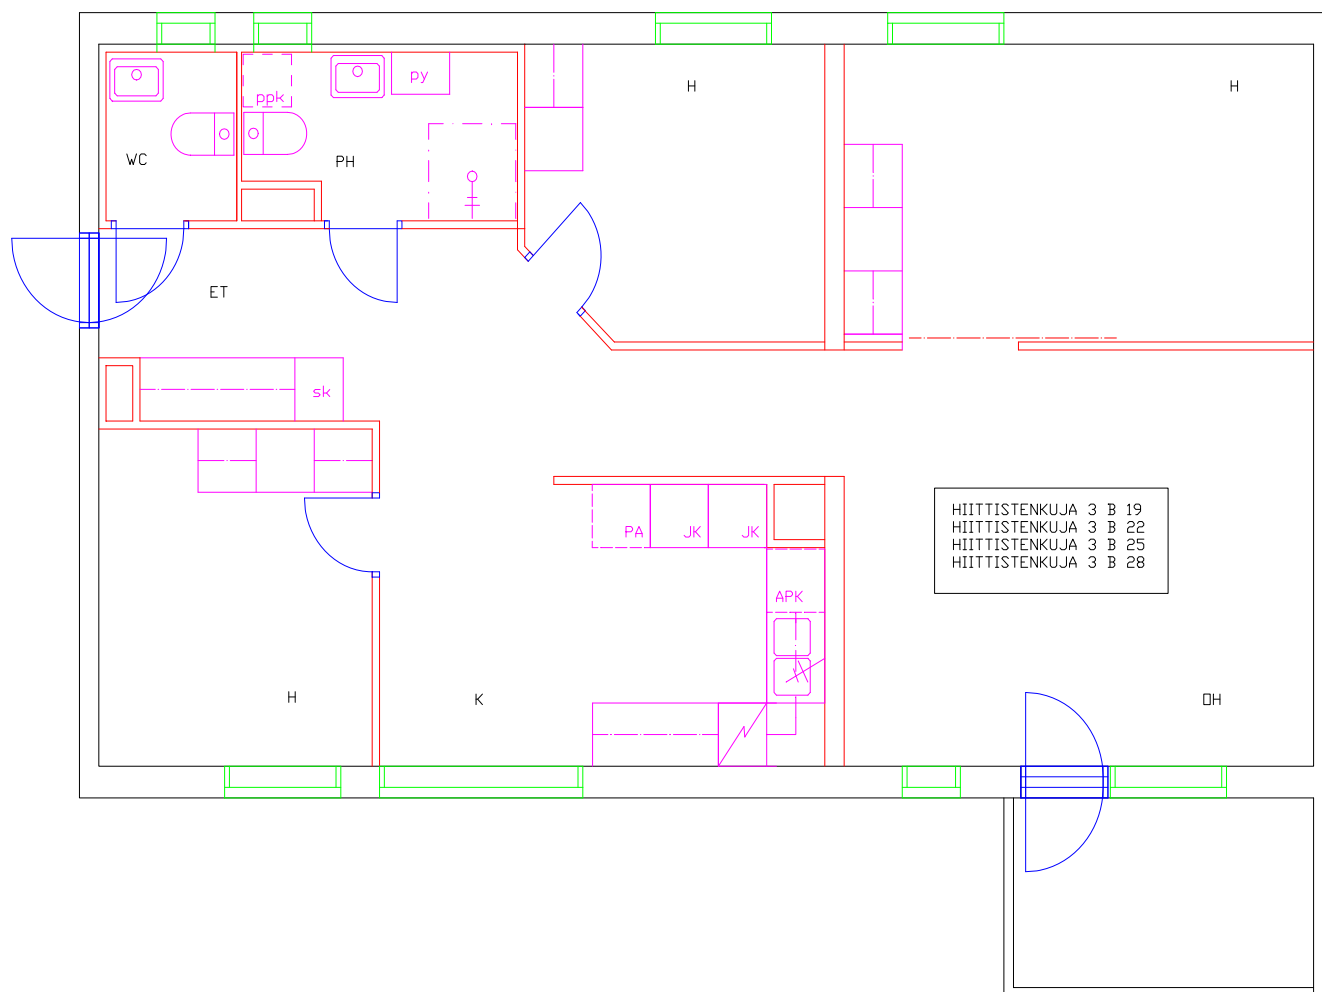

Pohjakuva huoneistosta