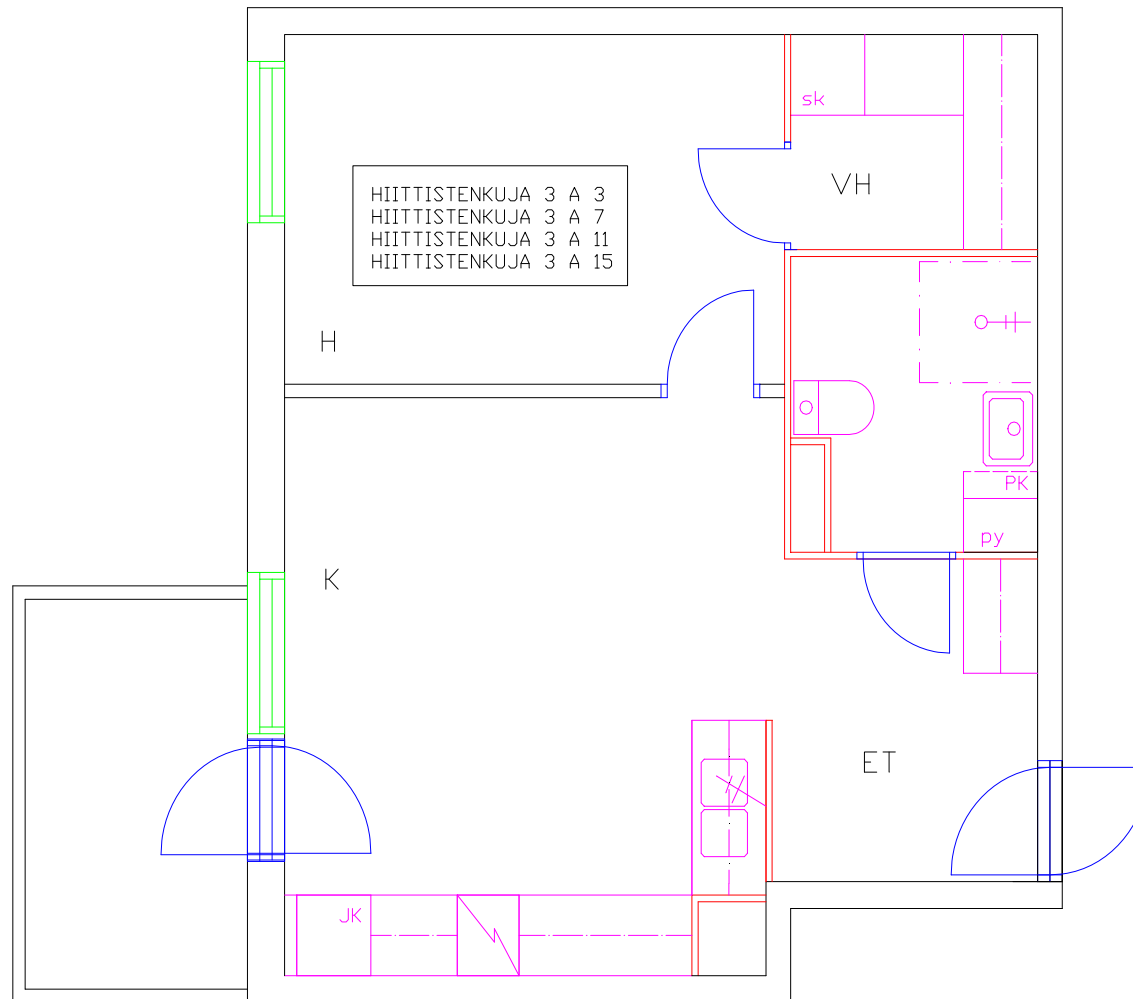

Pohjakuva huoneistosta

Pohjakuva huoneistosta

Pohjakuva huoneistosta

Pohjakuva huoneistosta

Pohjakuva huoneistosta

Pohjakuva huoneistosta

Pohjakuva huoneistosta

Pohjakuva huoneistosta

Tilkantori

Hiittistenkuja 3 B 17

Huoneistotyyppi

2 h + k

Parveke

Parveke

m²

60,50