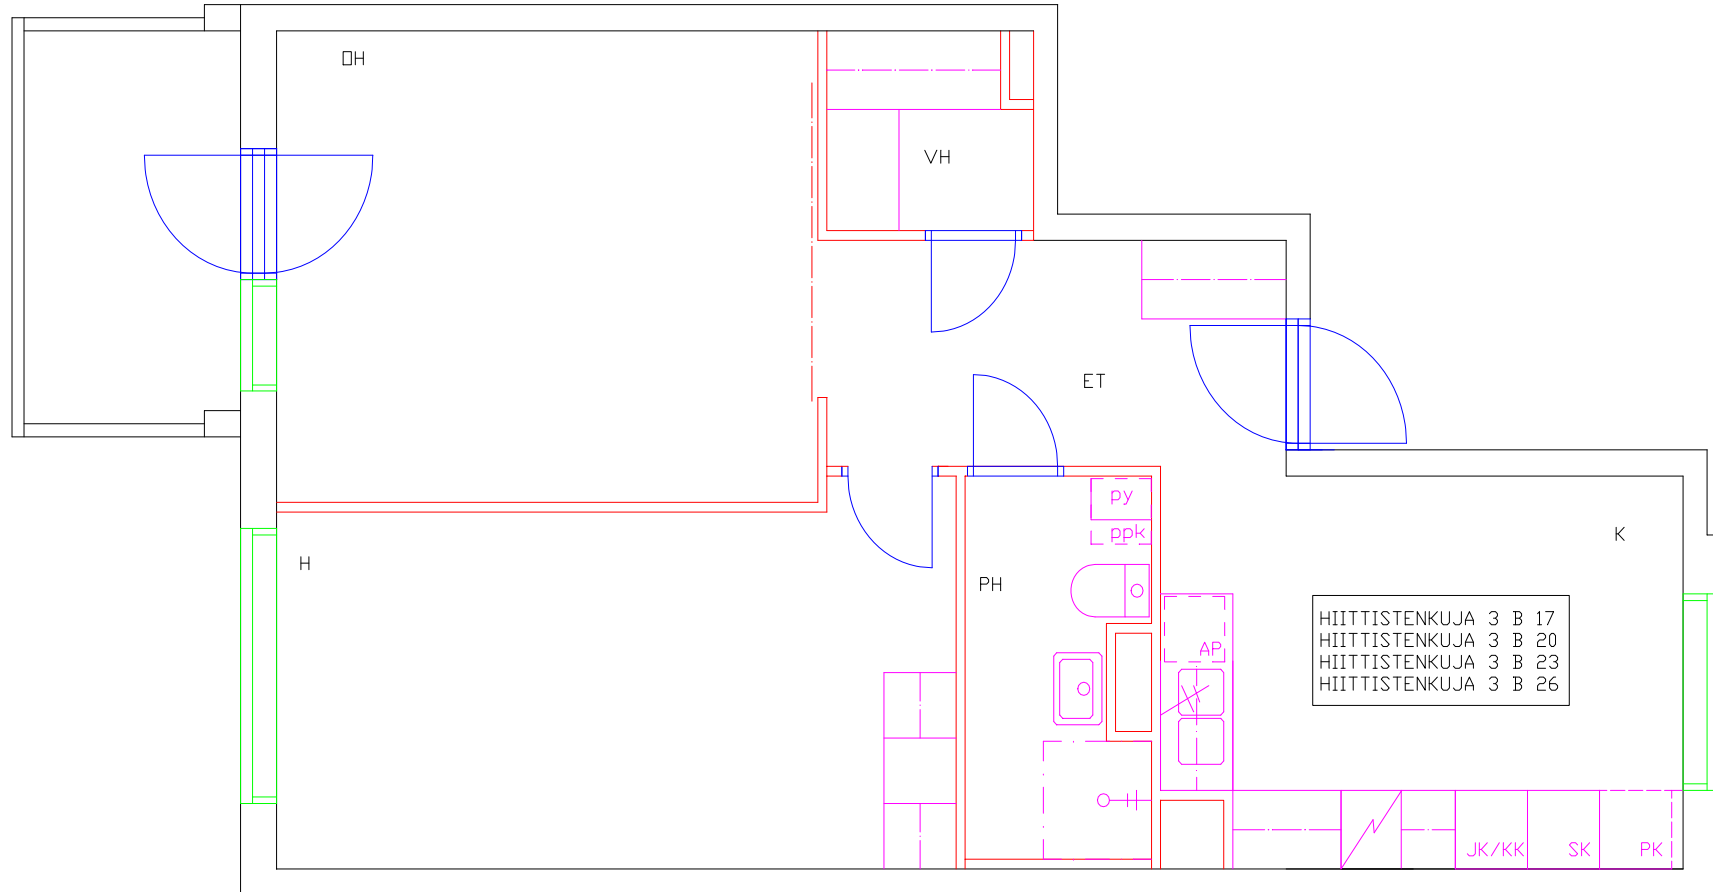

Pohjakuva huoneistosta

Pohjakuva huoneistosta

Tilkantori

Hiittistenkuja 3 B 23

Huoneistotyyppi

2 h + k

Parveke

Parveke