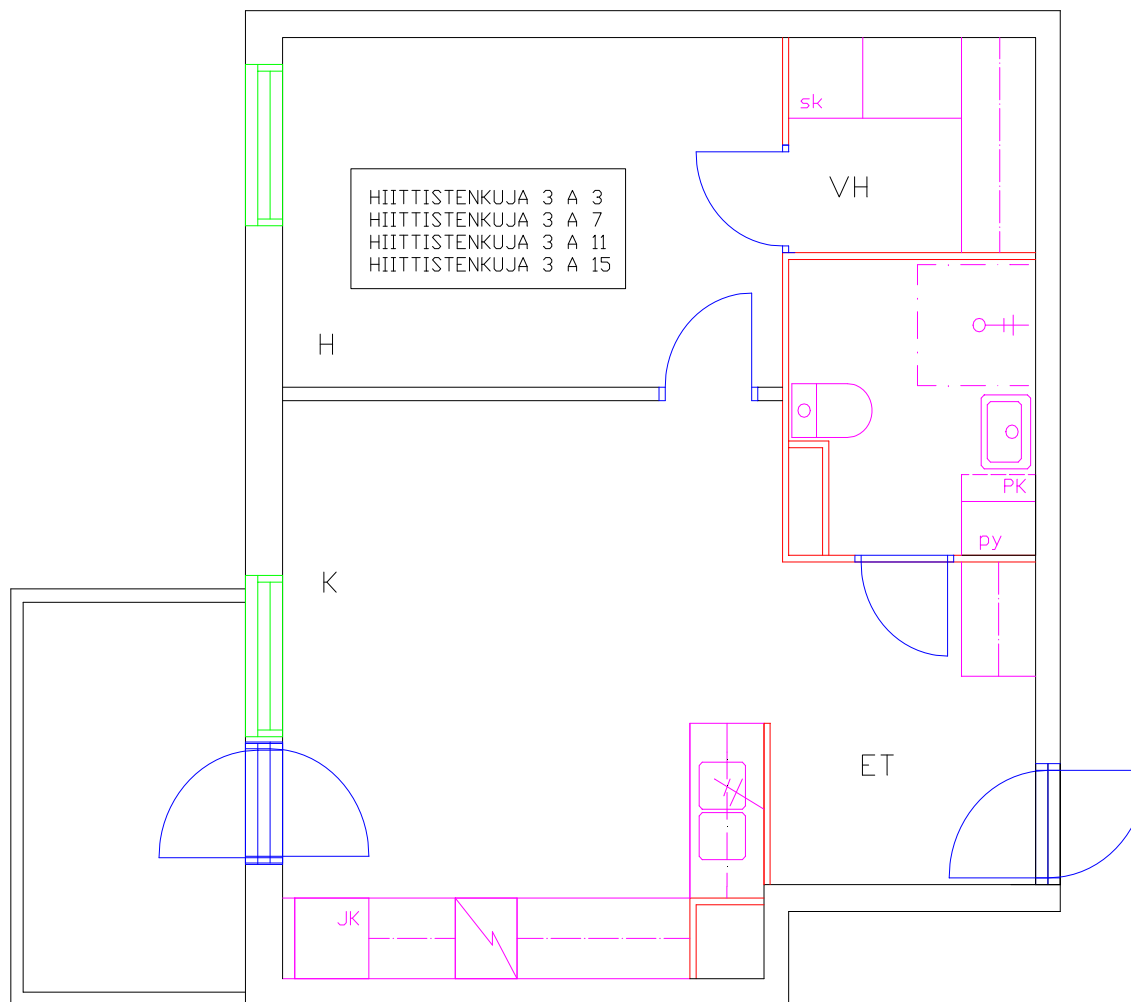

Pohjakuva huoneistosta

Pohjakuva huoneistosta

Pohjakuva huoneistosta

Pohjakuva huoneistosta

Pohjakuva huoneistosta

Pohjakuva huoneistosta

Pohjakuva huoneistosta

Pohjakuva huoneistosta

Tilkantori

Hiittistenkuja 3 B 17

Huoneistotyyppi

2 h + k

Parveke

Parveke

m²

60,50