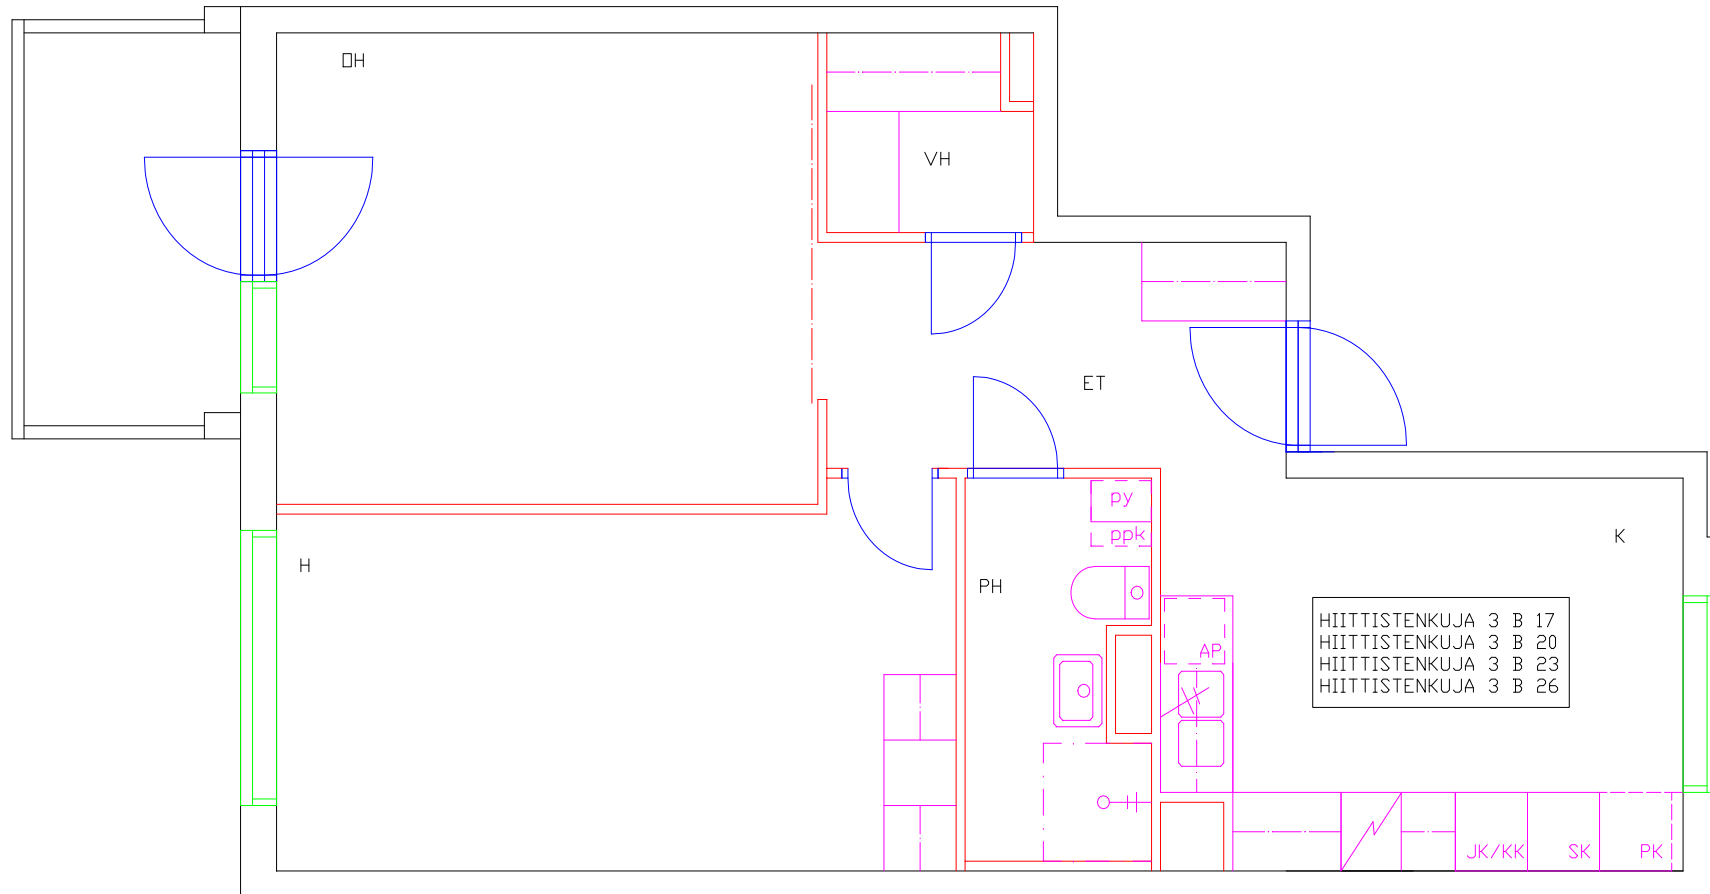

Tilkantori

Hiittistenkuja 3 B 17

Huoneistotyyppi

2 h + k

Parveke

Parveke

m²

60,50

jm²

59,92

Kerros

2

Hissi

On (Kone Oy)

Hella

Upo A-5040 A 3 A

Jääkaappi

Upo Ujas 189,Ujk 379

Pohjakuva huoneistosta