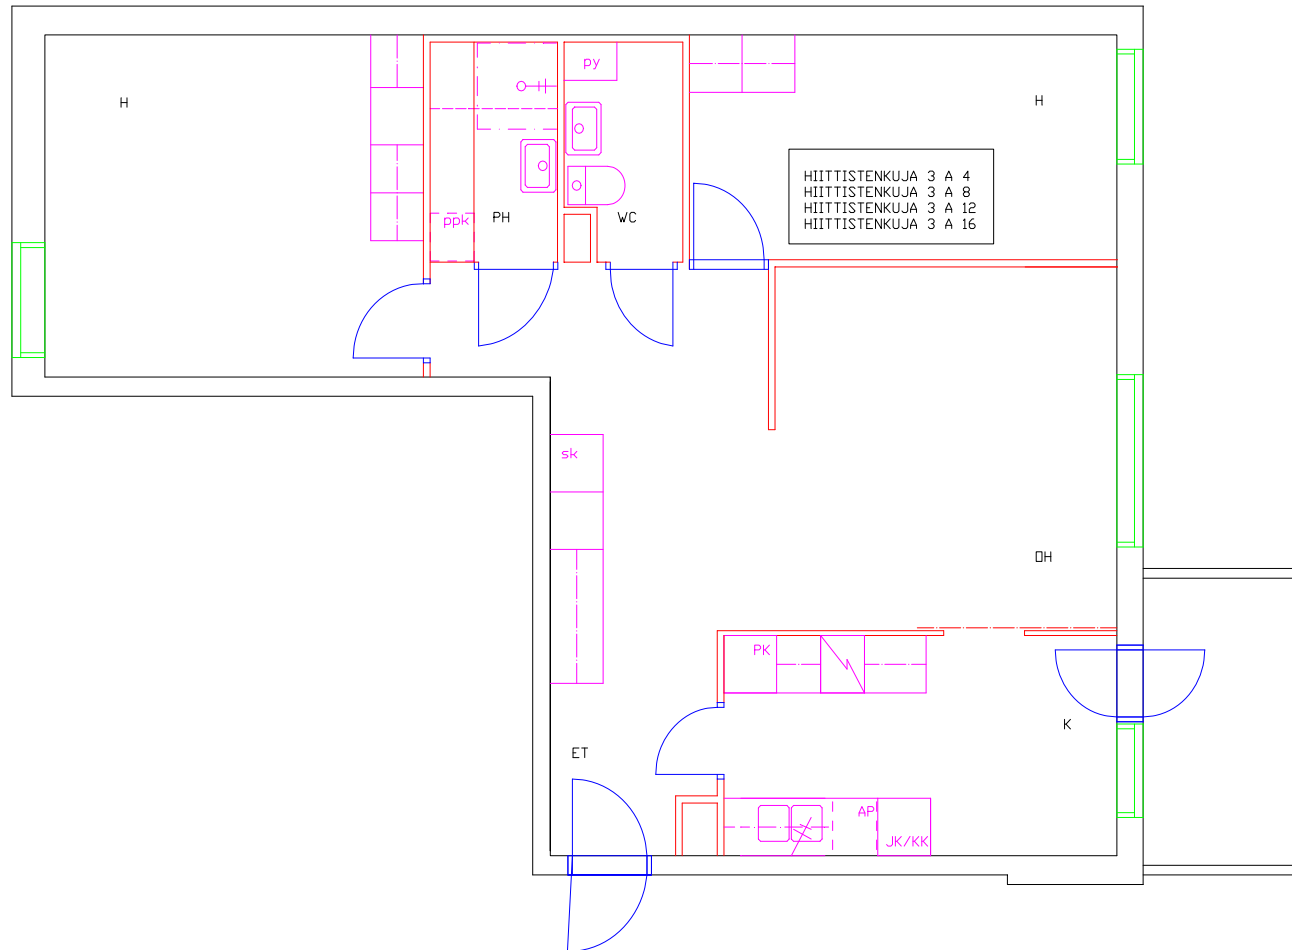

Pohjakuva huoneistosta

Pohjakuva huoneistosta

Pohjakuva huoneistosta

Pohjakuva huoneistosta

Pohjakuva huoneistosta

Pohjakuva huoneistosta

Pohjakuva huoneistosta

Pohjakuva huoneistosta

Tilkantori

Hiittistenkuja 3 B 17

Huoneistotyyppi

2 h + k

Parveke

Parveke

m²

60,50