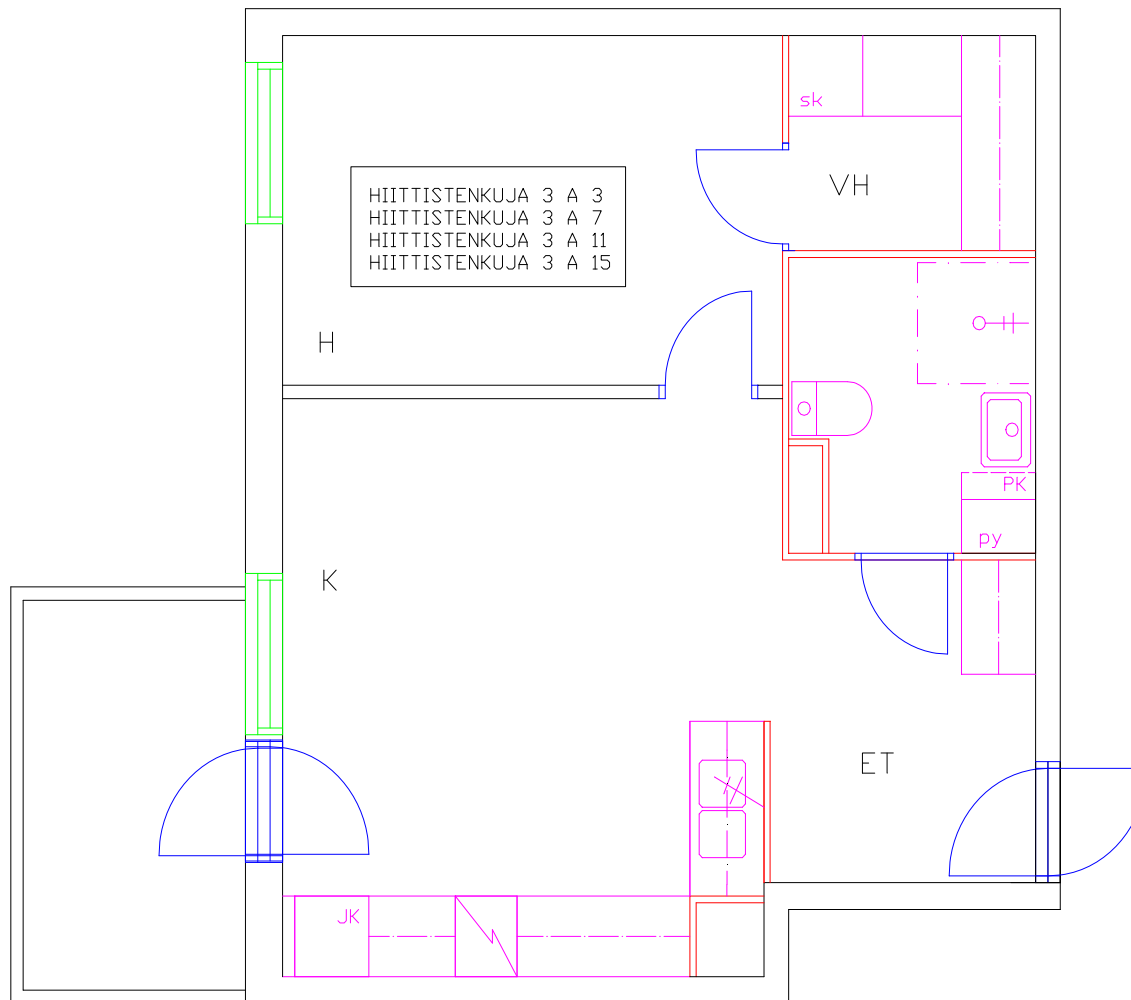

Pohjakuva huoneistosta