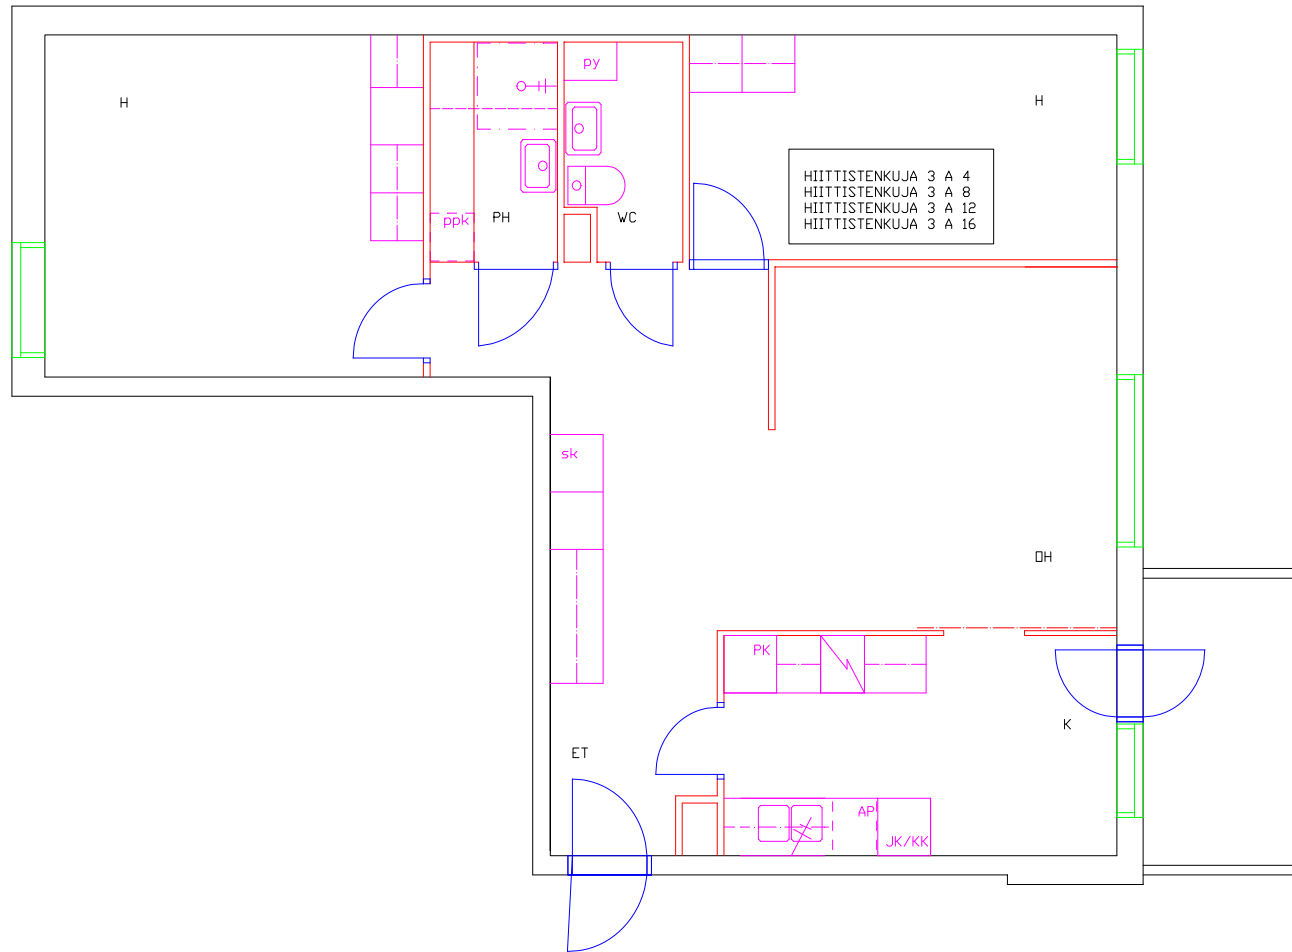

Pohjakuva huoneistosta

Pohjakuva huoneistosta

Pohjakuva huoneistosta

Pohjakuva huoneistosta

Pohjakuva huoneistosta

Pohjakuva huoneistosta

Pohjakuva huoneistosta

Pohjakuva huoneistosta

Tilkantori

Hiittistenkuja 3 B 17

Huoneistotyyppi

2 h + k

Parveke

Parveke

m²

60,50