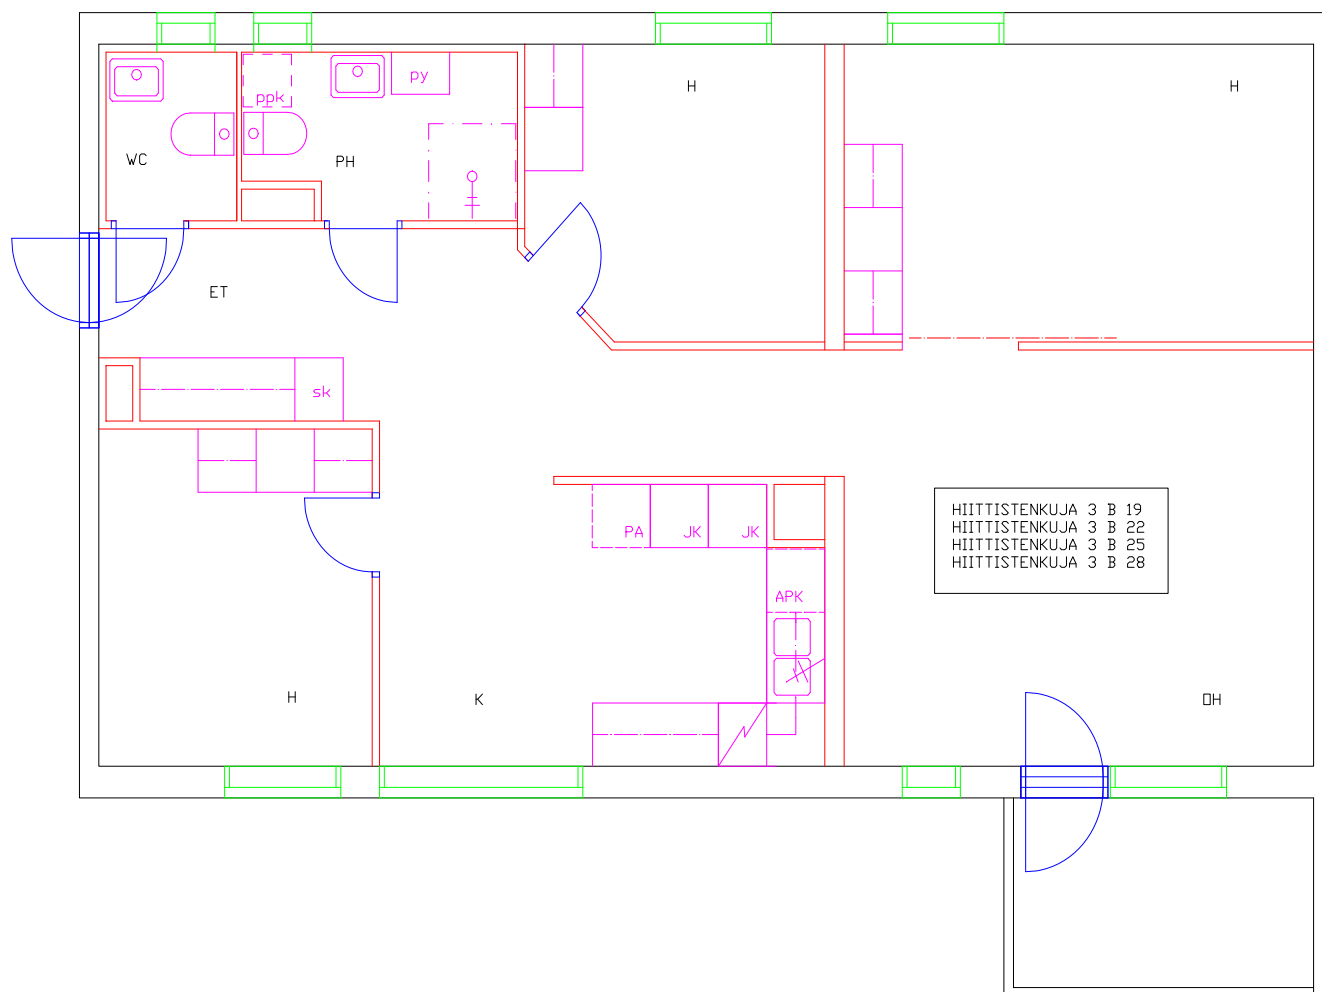

Pohjakuva huoneistosta

Pohjakuva huoneistosta

Tilkantori

Hiittistenkuja 3 B 23

Huoneistotyyppi

2 h + k

Parveke

Parveke