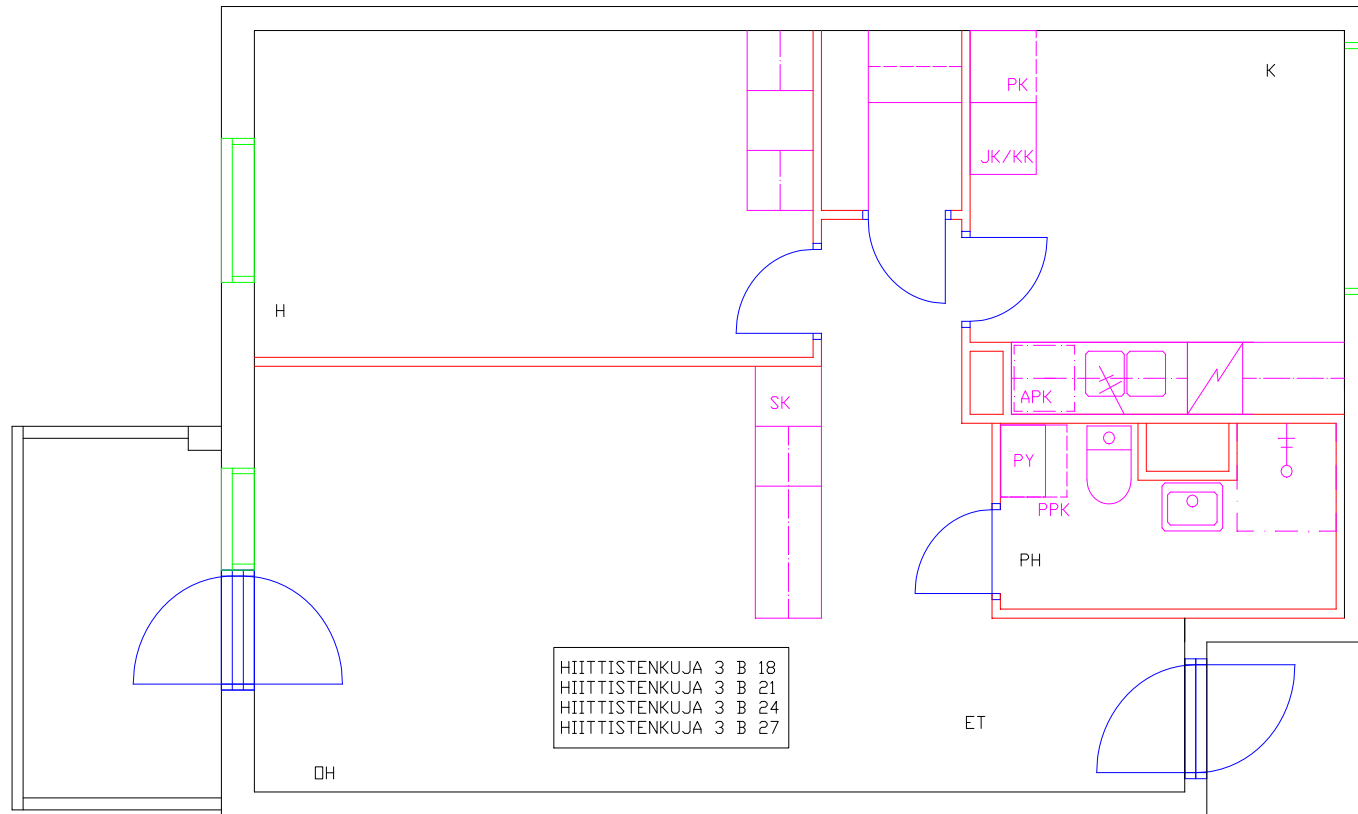

Pohjakuva huoneistosta