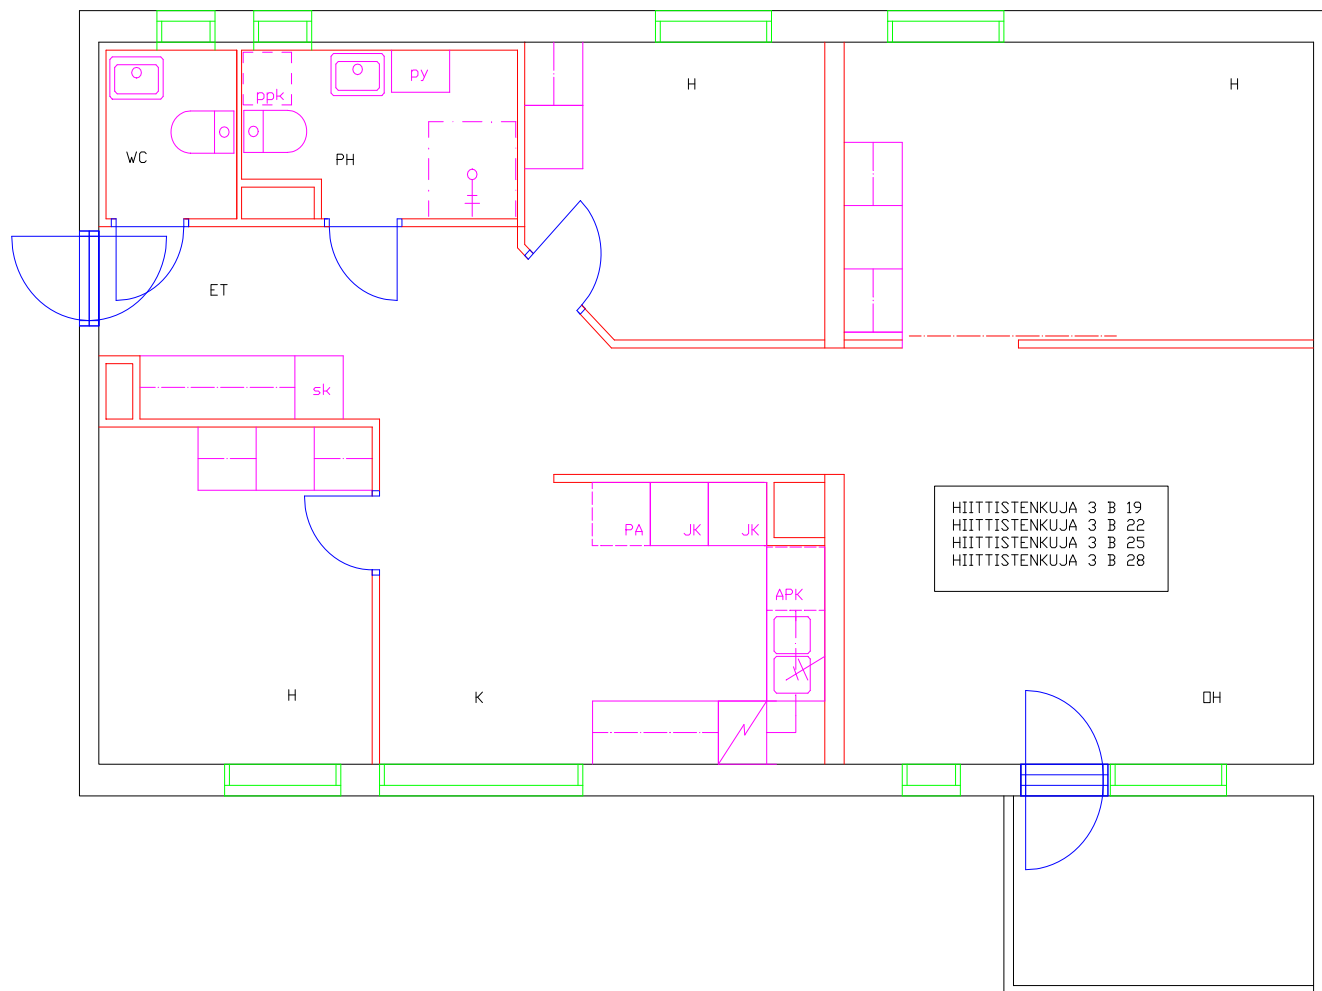

Pohjakuva huoneistosta