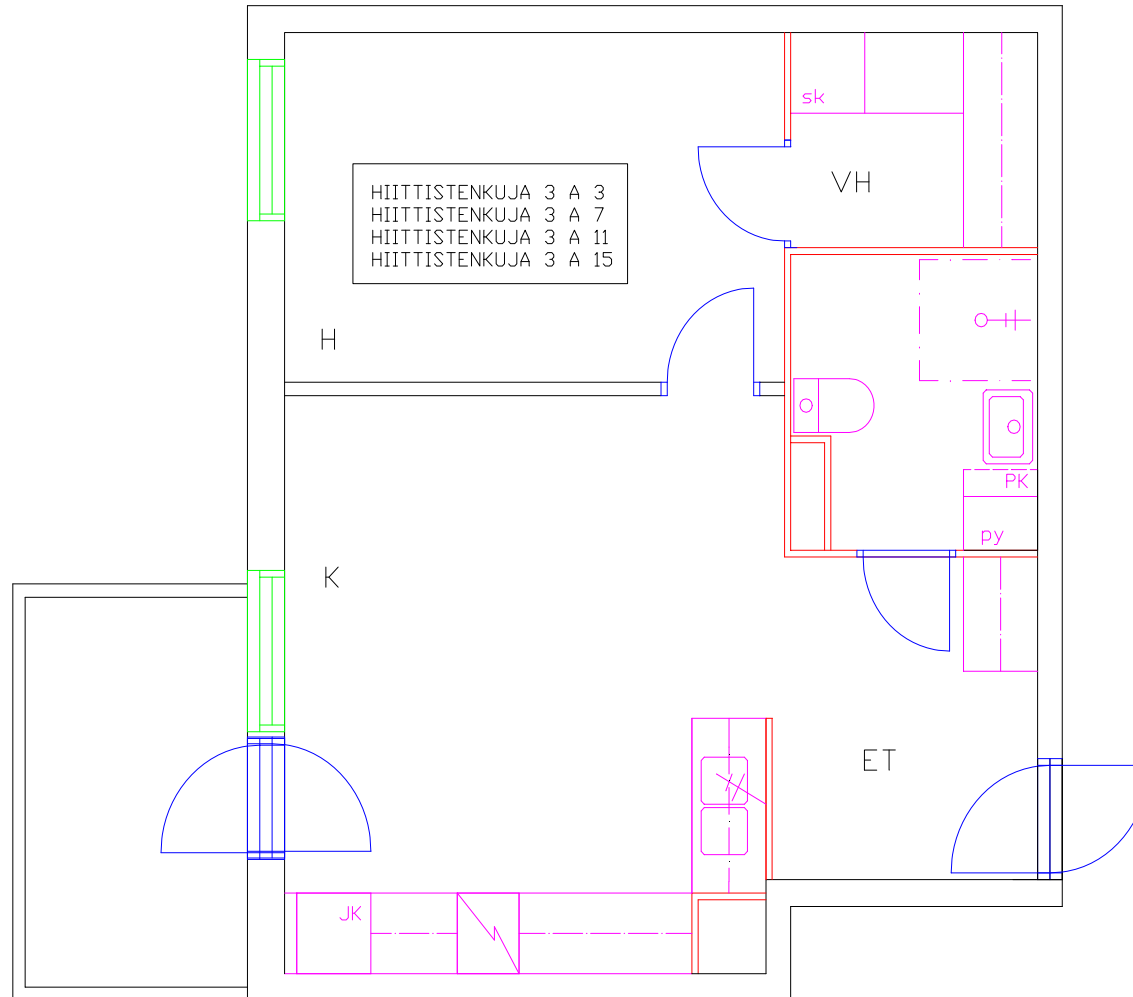

Pohjakuva huoneistosta

Pohjakuva huoneistosta

Pohjakuva huoneistosta

Pohjakuva huoneistosta

Pohjakuva huoneistosta

Pohjakuva huoneistosta

Pohjakuva huoneistosta

Pohjakuva huoneistosta

Tilkantori

Hiittistenkuja 3 B 17

Huoneistotyyppi

2 h + k

Parveke

Parveke

m²

60,50