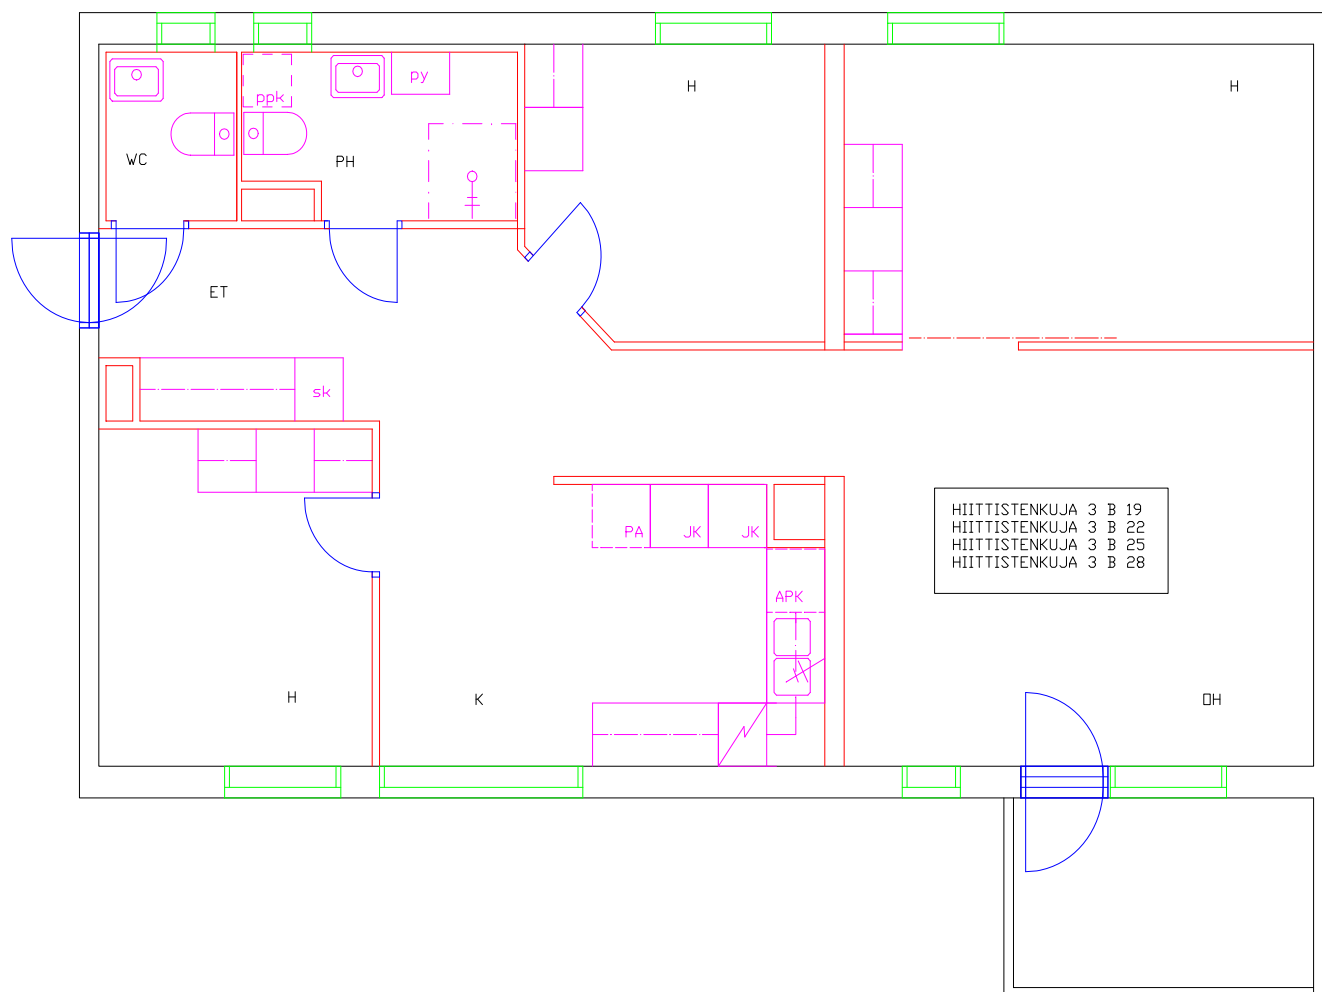

Tilkantori

Hiittistenkuja 3 B 17

Huoneistotyyppi

2 h + k

Parveke

Parveke

m²

60,50

Jääkaappi

Upo Ujas 189,Ujk 379

Pohjakuva huoneistosta

Pohjakuva huoneistosta

Pohjakuva huoneistosta

Tilkantori

Hiittistenkuja 3 B 20

Huoneistotyyppi