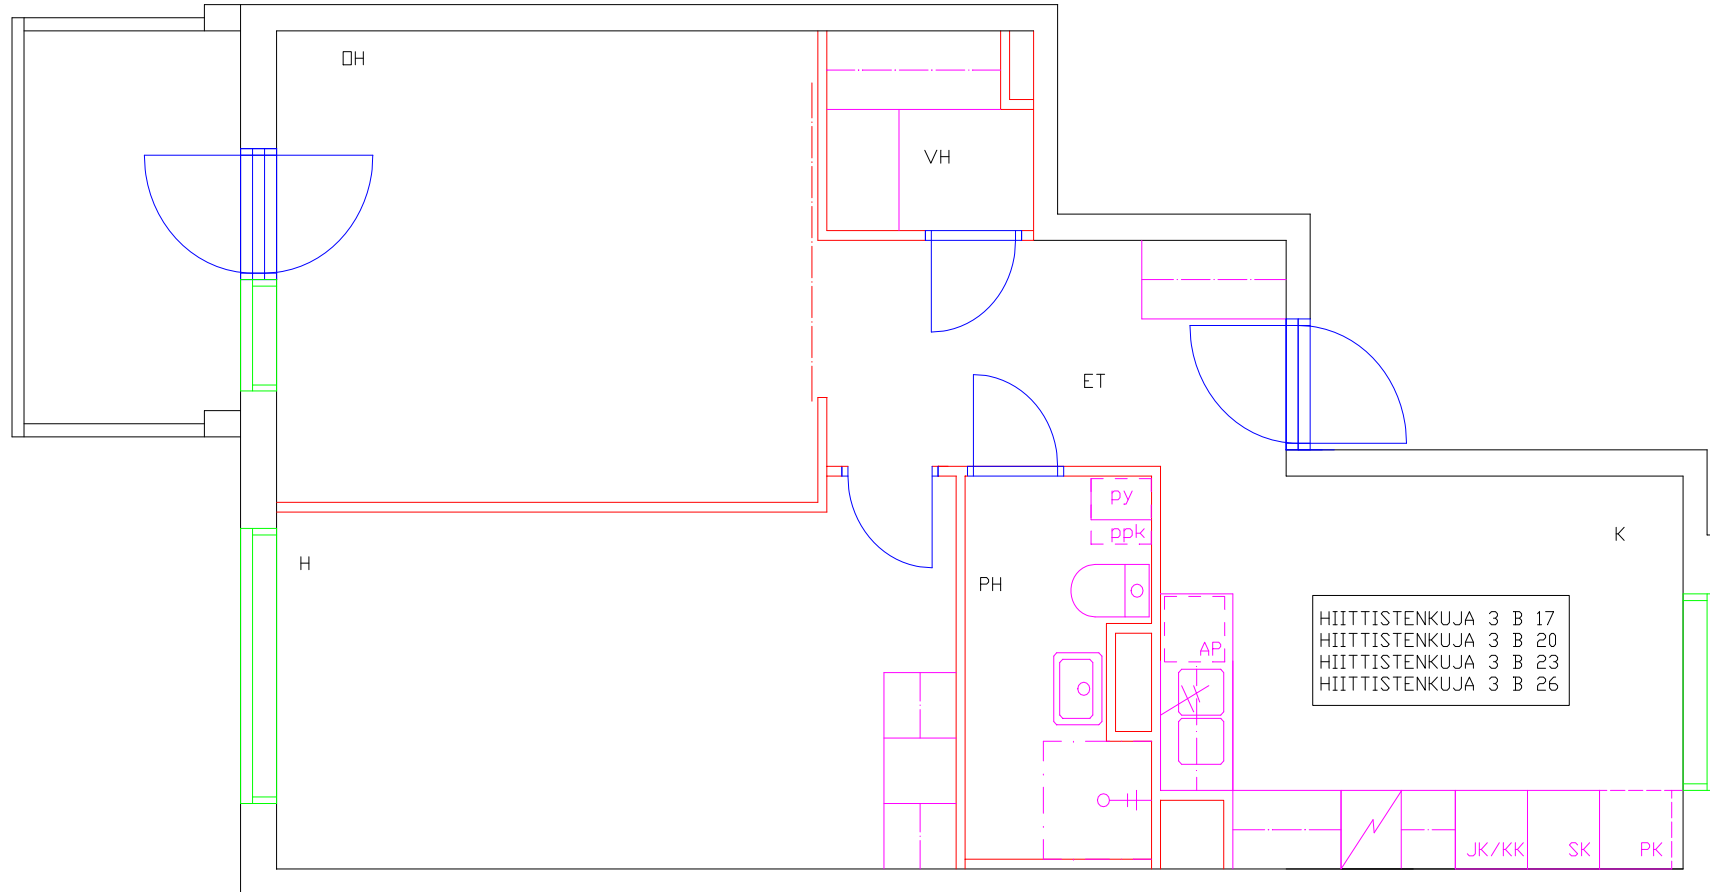

Tilkantori

Hiittistenkuja 3 B 26

Huoneistotyyppi

2 h + k

Parveke

Parveke

m²

60,50

jm²

62,36

Kerros

5

Hissi

On (Kone Oy)

Hella

Upo A-5040 A 3 A

Jääkaappi

Upo Ujas 189,Ujk 379

Pohjakuva huoneistosta