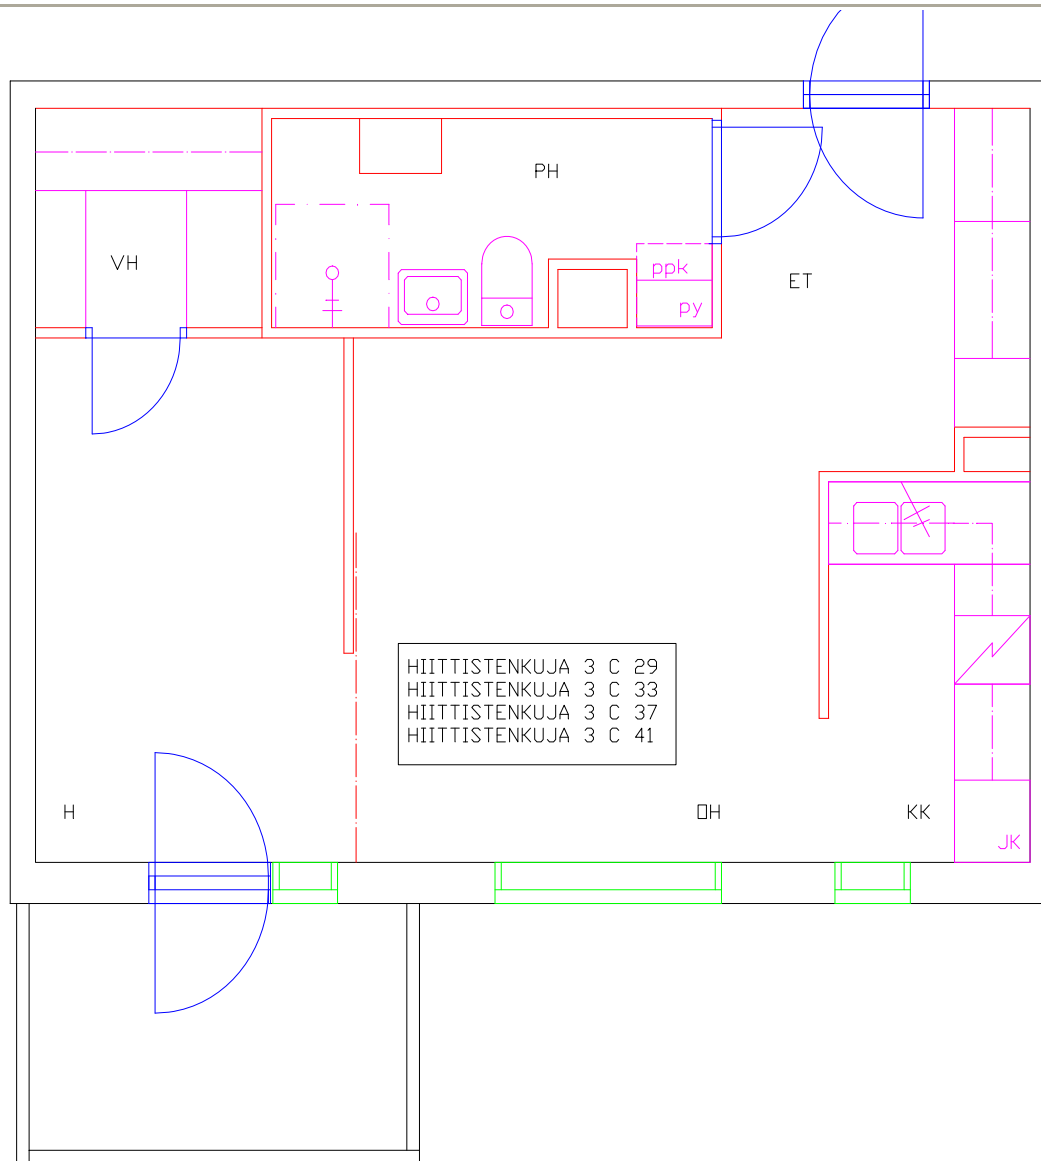

Pohjakuva huoneistosta