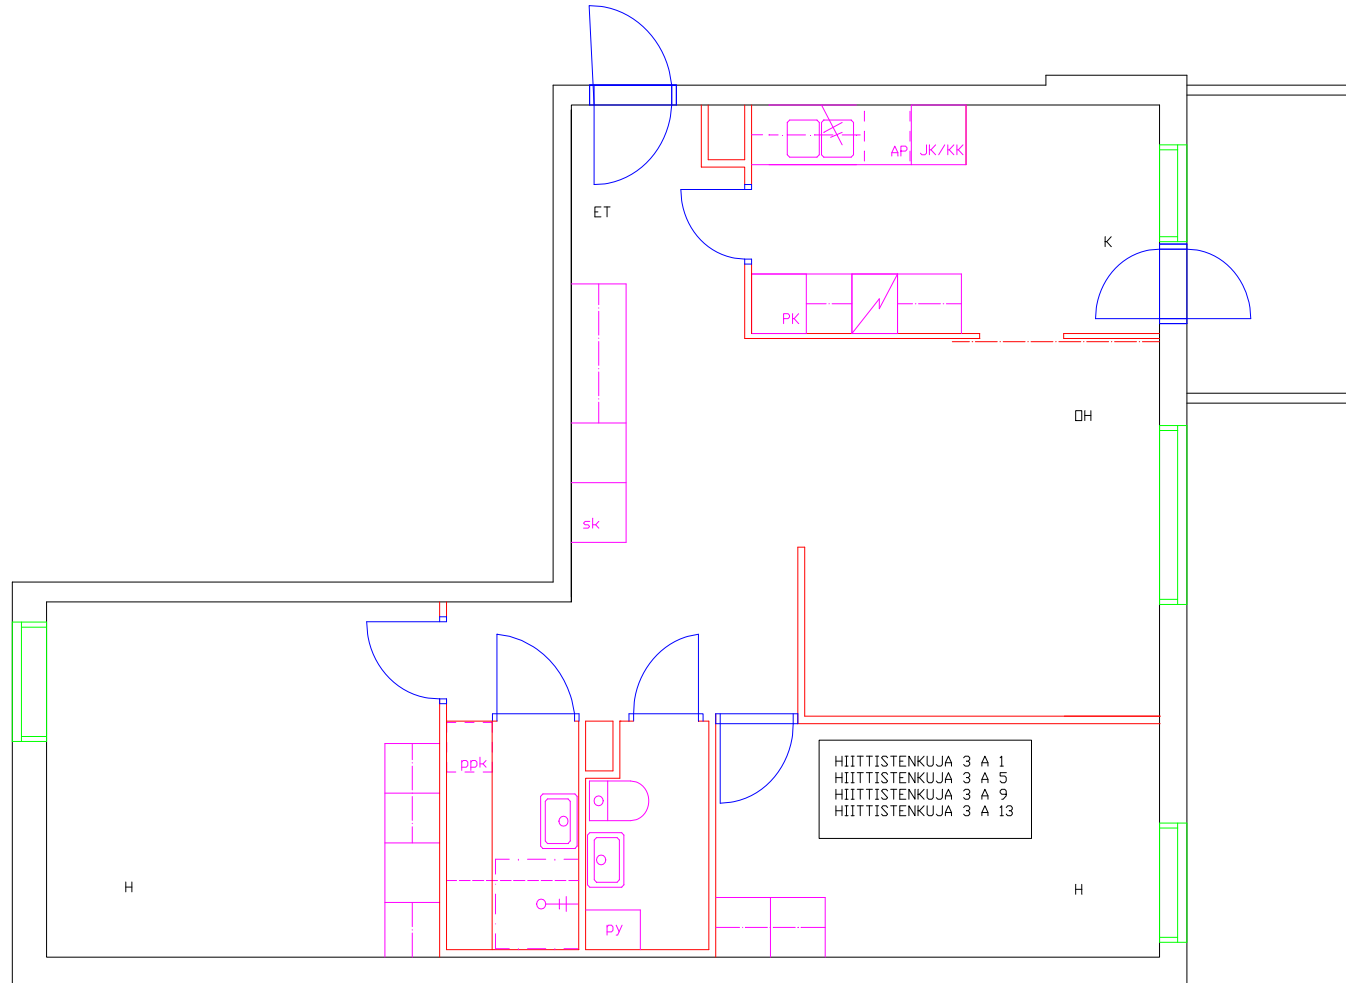

Pohjakuva huoneistosta

Pohjakuva huoneistosta

Pohjakuva huoneistosta

Pohjakuva huoneistosta

Pohjakuva huoneistosta

Pohjakuva huoneistosta

Pohjakuva huoneistosta

Pohjakuva huoneistosta

Tilkantori

Hiittistenkuja 3 B 17

Huoneistotyyppi

2 h + k

Parveke

Parveke

m²

60,50