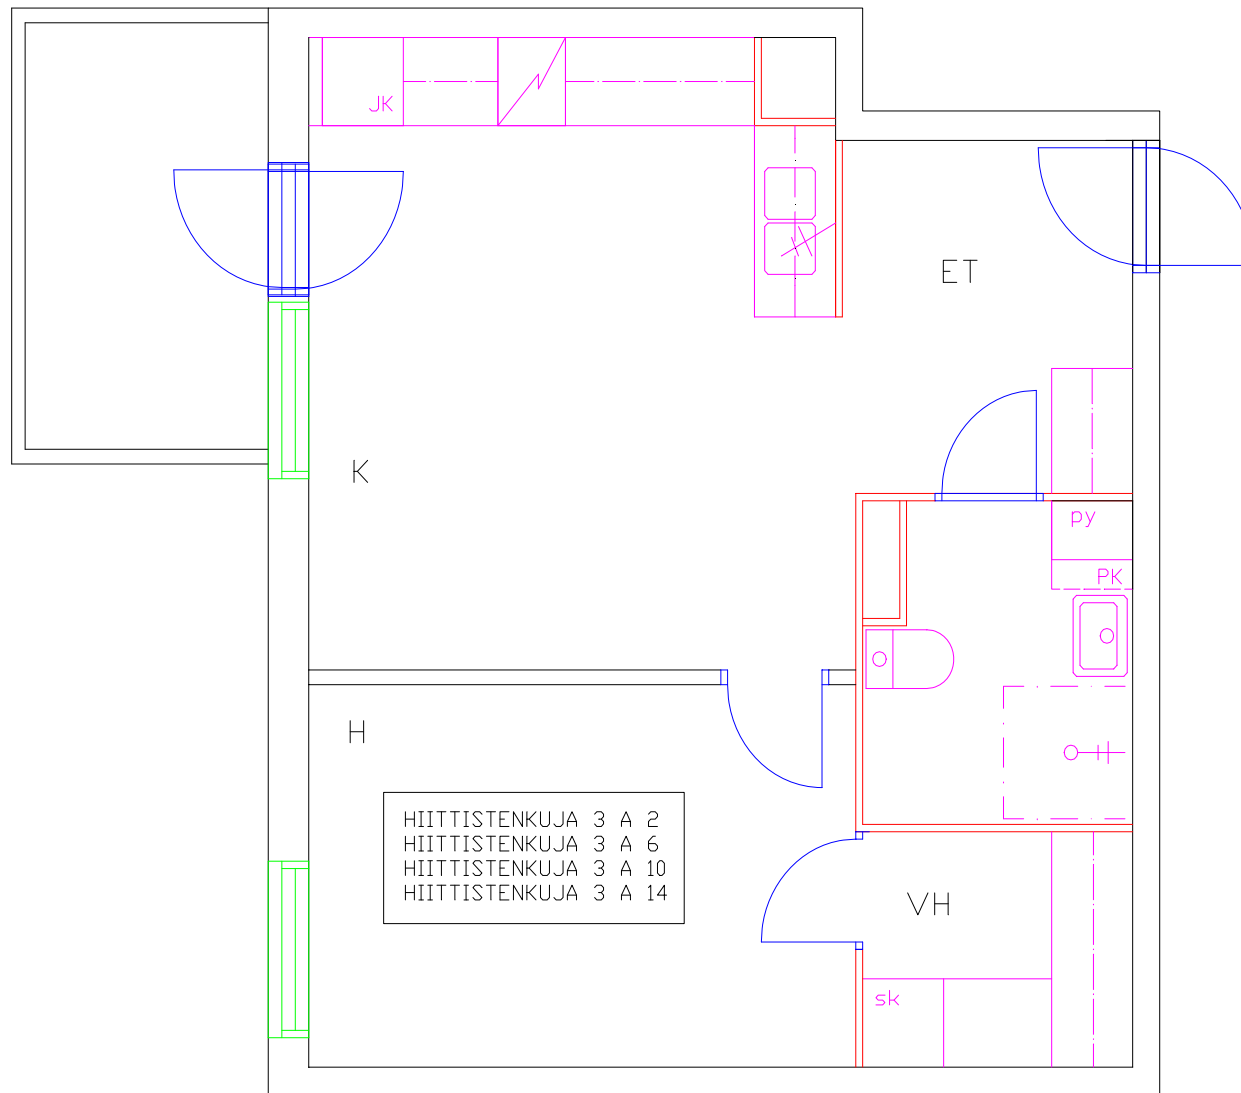

Pohjakuva huoneistosta

Pohjakuva huoneistosta

Pohjakuva huoneistosta

Pohjakuva huoneistosta

Pohjakuva huoneistosta

Pohjakuva huoneistosta

Pohjakuva huoneistosta

Pohjakuva huoneistosta

Tilkantori

Hiittistenkuja 3 B 17

Huoneistotyyppi

2 h + k

Parveke

Parveke

m²

60,50