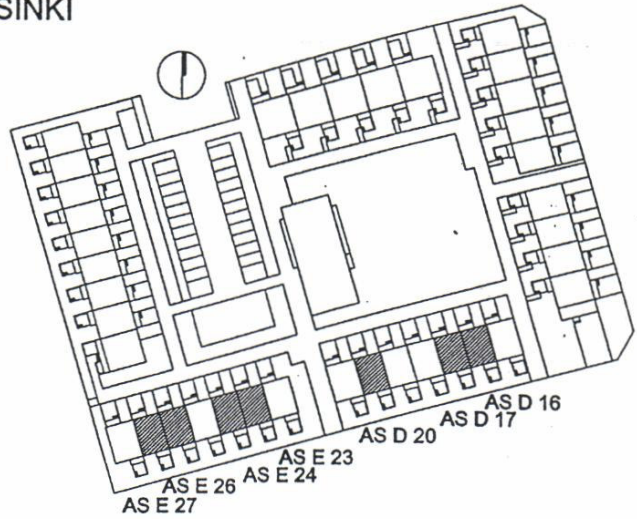

HUONEISTOPIIRROS 1/100

3H + K 77,5 m<sup>2</sup>

ASUNNOT D 15 JA E 22

SIJAINTIKAAVIO

**VUOSAAREN KIINTEISTÖT OY/ ADALMIINANKATU 3**  
**ADALMIINANKATU 3 00960 HELSINKI**

**HUONEISTOPIIRROS 1/100**

**3H + K 77,5 m<sup>2</sup>**

**ASUNNOT D 16, D 17, D 20**  
**E 23, E 24, E 26, E 27**

**SIJAINTIKAAVIO**

VUOSAAREN KIINTEISTÖT OY/ ADALMIINANKATU 3  
ADALMIINANKATU 3 00960 HELSINKI

HUONEISTOPIIRROS 1/100

3H + K 77,5 m<sup>2</sup>

ASUNTO D 18