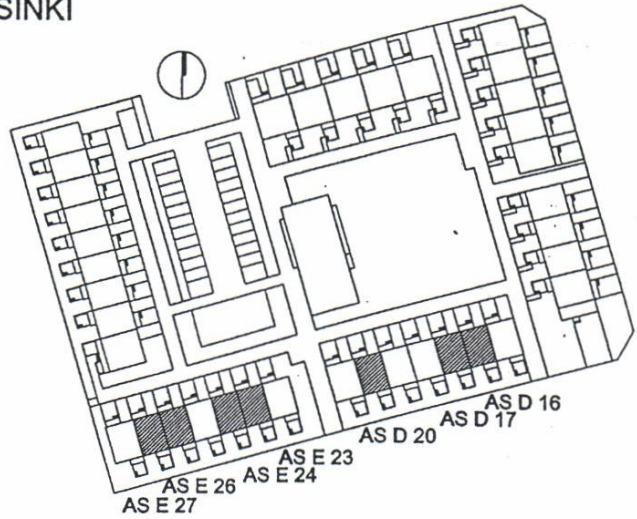

SIJAINTIKAAVIO

**VUOSAAREN KIINTEISTÖT OY/ ADALMIINANKATU 3**  
**ADALMIINANKATU 3 00960 HELSINKI**

**HUONEISTOPIIRROS 1/100**

**3H + K 77,5 m<sup>2</sup>**

**ASUNNOT D 16, D 17, D 20**  
**E 23, E 24, E 26, E 27**