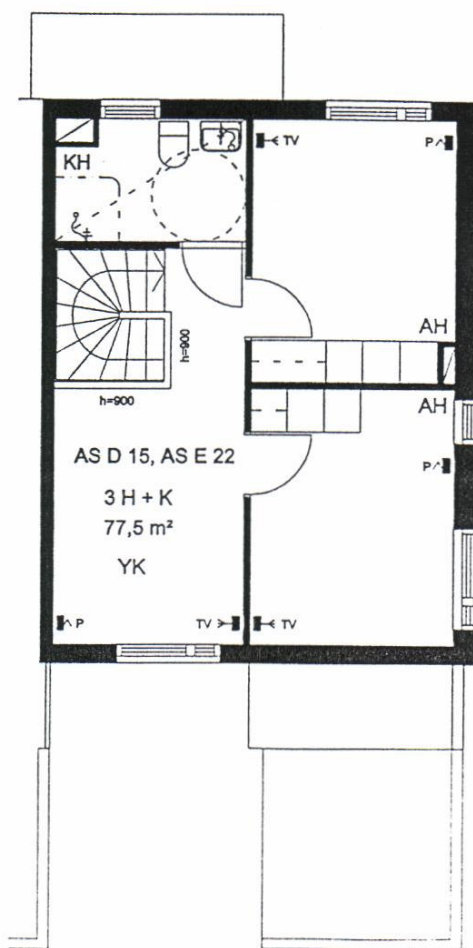

VUOSAAREN KIINTEISTÖT OY/ ADALMIINANKATU 3
ADALMIINANKATU 3 00960 HELSINKI

HUONEISTOPIIRROS 1/100

3H + K 77,5 m²

ASUNNOT D 15 JA E 22