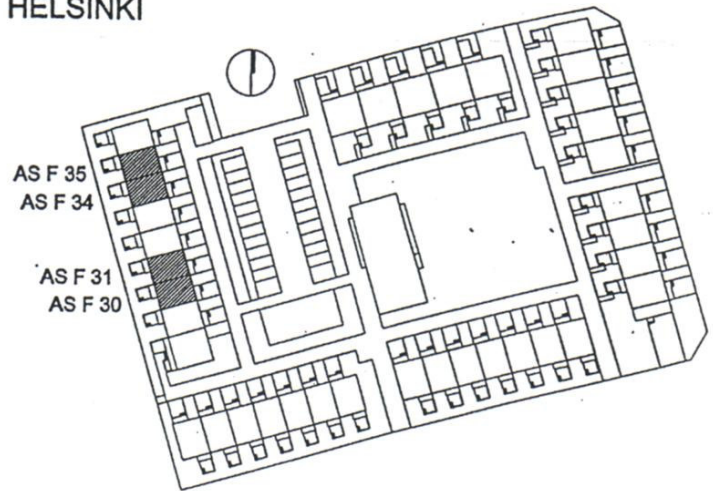

ASUNTO F 29

SIJAINTIKAAVIO

**VUOSAAREN KIINTEISTÖT OY/ ADALMIINANKATU 3**  
ADALMIINANKATU 3 00960 HELSINKI

HUONEISTOPIIRROS 1/100

3H + K 77,5 m<sup>2</sup>

ASUNNOT F 30, F 31, F 34, F 35

SIJAINTIKAAVIO

VUOSAAREN KIINTEISTÖT OY/ ADALMIINANKATU 3  
ADALMIINANKATU 3 00960 HELSINKI