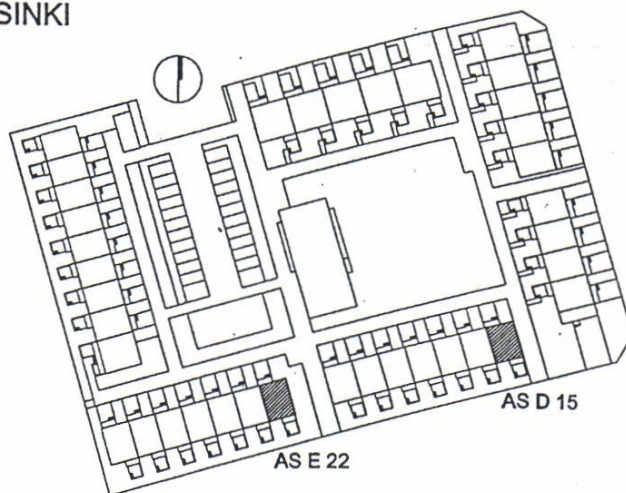

HUONEISTOPIIRROS 1/100

3H + K 77,5 m<sup>2</sup>

ASUNTO D 21

SIJAINTIKAAVIO

VUOSAAREN KIINTEISTÖT OY/ ADALMIINANKATU 3  
ADALMIINANKATU 3 00960 HELSINKI

HUONEISTOPIIRROS 1/100

3H + K 77,5 m<sup>2</sup>

ASUNNOT D 15 JA E 22