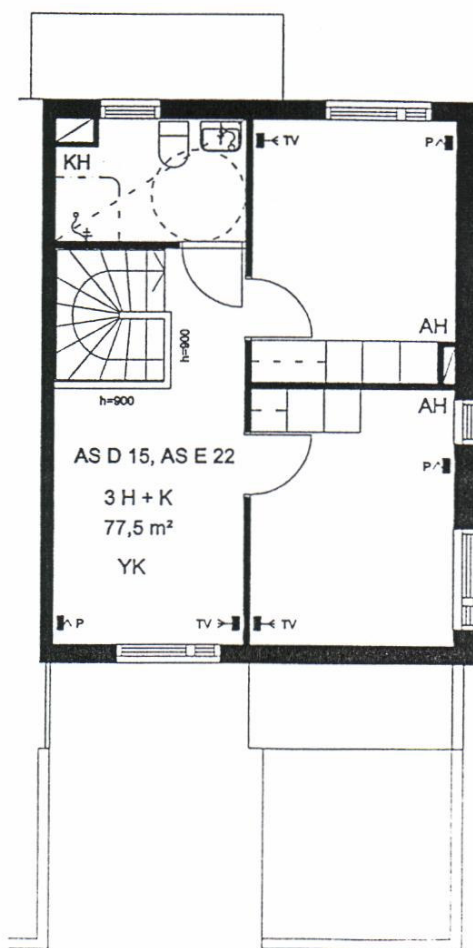

HUONEISTOPIIRROS 1/100

3H + K 77,5 m<sup>2</sup>

ASUNNOT D 15 JA E 22

SIJAINTIKAAVIO

**VUOSAAREN KIINTEISTÖT OY/ ADALMIINANKATU 3**  
**ADALMIINANKATU 3 00960 HELSINKI**

**HUONEISTOPIIRROS 1/100**

**3H + K 77,5 m<sup>2</sup>**