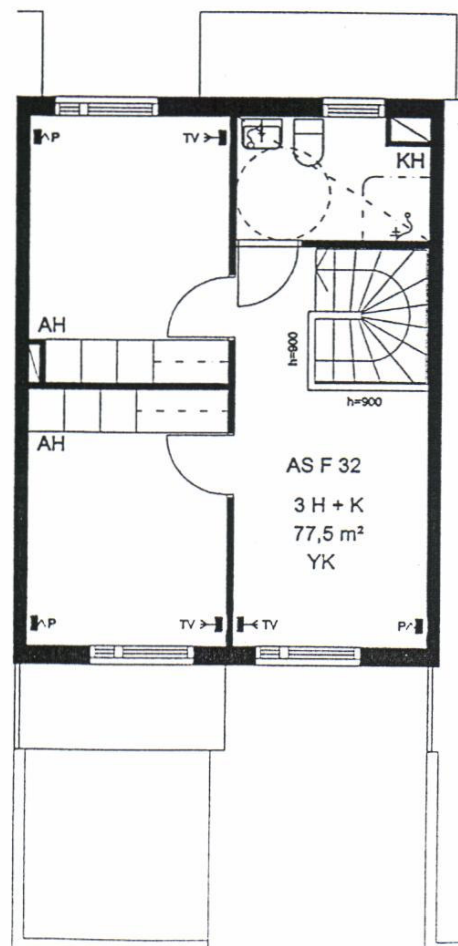

VUOSAAREN KIINTEISTÖT OY/ ADALMIINANKATU 3
ADALMIINANKATU 3 00960 HELSINKI

HUONEISTOPIIRROS 1/100

3H + K 77,5 m²

ASUNTO F 32