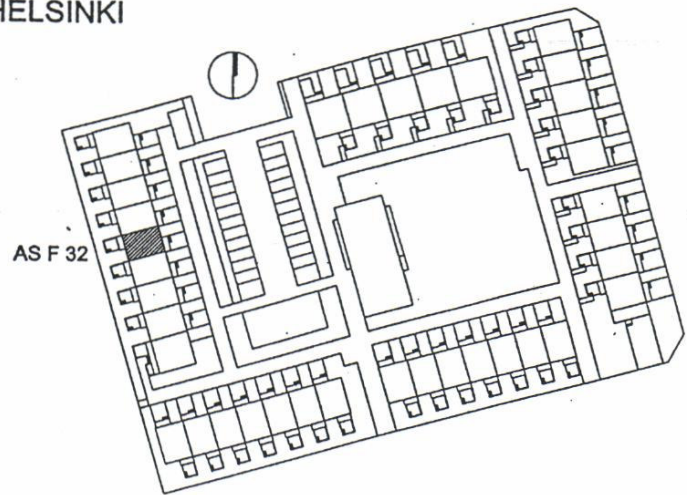

VUOSAAREN KIINTEISTÖT OY/ ADALMIINANKATU 3
ADALMIINANKATU 3 00960 HELSINKI

HUONEISTOPIIRROS 1/100

3H + K 77,5 m²

ASUNTO F 32

SIJAINTIKAAVIO