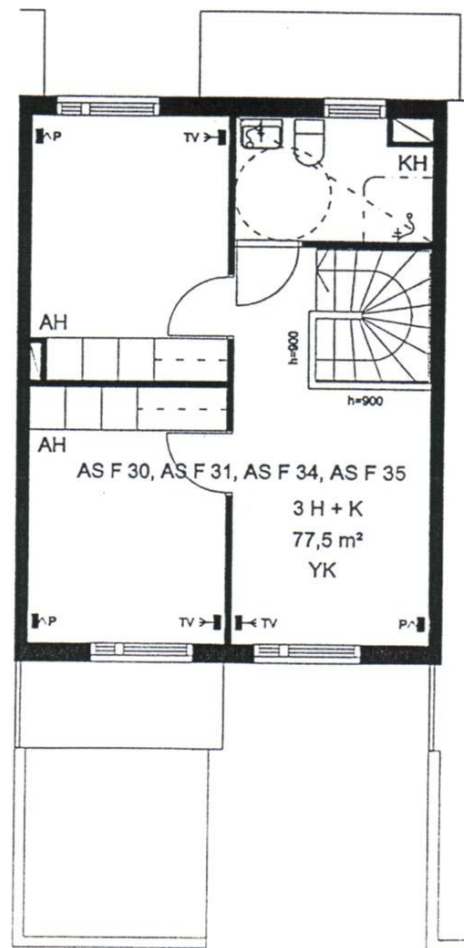

ASUNTO F 29

SIJAINTIKAAVIO

**VUOSAAREN KIINTEISTÖT OY/ ADALMIINANKATU 3**  
ADALMIINANKATU 3 00960 HELSINKI

HUONEISTOPIIRROS 1/100

3H + K 77,5 m<sup>2</sup>

ASUNNOT F 30, F 31, F 34, F 35

SIJAINTIKAAVIO

VUOSAAREN KIINTEISTÖT OY/ ADALMIINANKATU 3  
ADALMIINANKATU 3 00960 HELSINKI