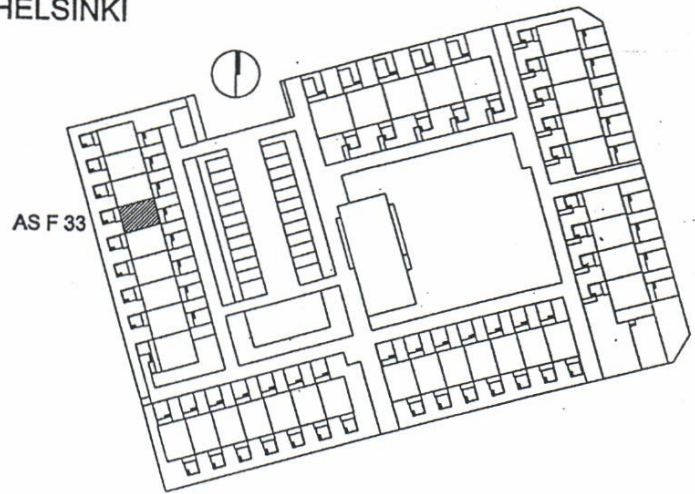

HUONEISTOPIIRROS 1/100

3H + K 77,5 m<sup>2</sup>

ASUNTO F 32

SIJAINTIKAAVIO

VUOSAAREN KIINTEISTÖT OY/ ADALMIINANKATU 3  
ADALMIINANKATU 3 00960 HELSINKI

HUONEISTOPIIRROS 1/100

3H + K 77,5 m<sup>2</sup>

ASUNTO F 33