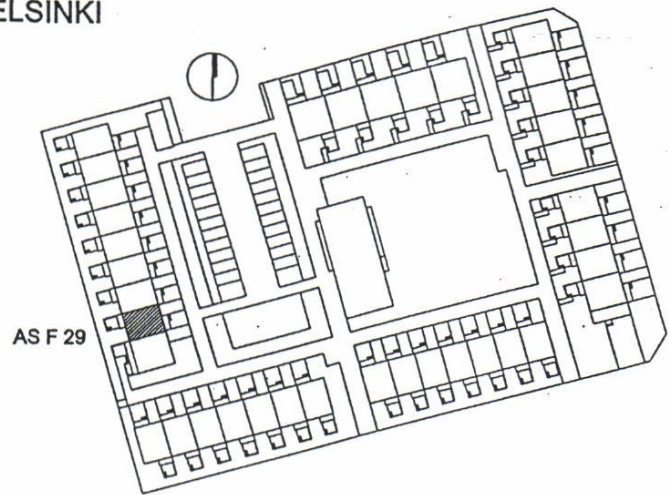

VUOSAAREN KIIINTEISTÖT OY/ ADALMIINANKATU 3
ADALMIINANKATU 3 00960 HELSINKI

HUONEISTOPIIRROS 1/100

3H + K 77,5 m²

ASUNTO F 29

SIJAINTIKAAVIO