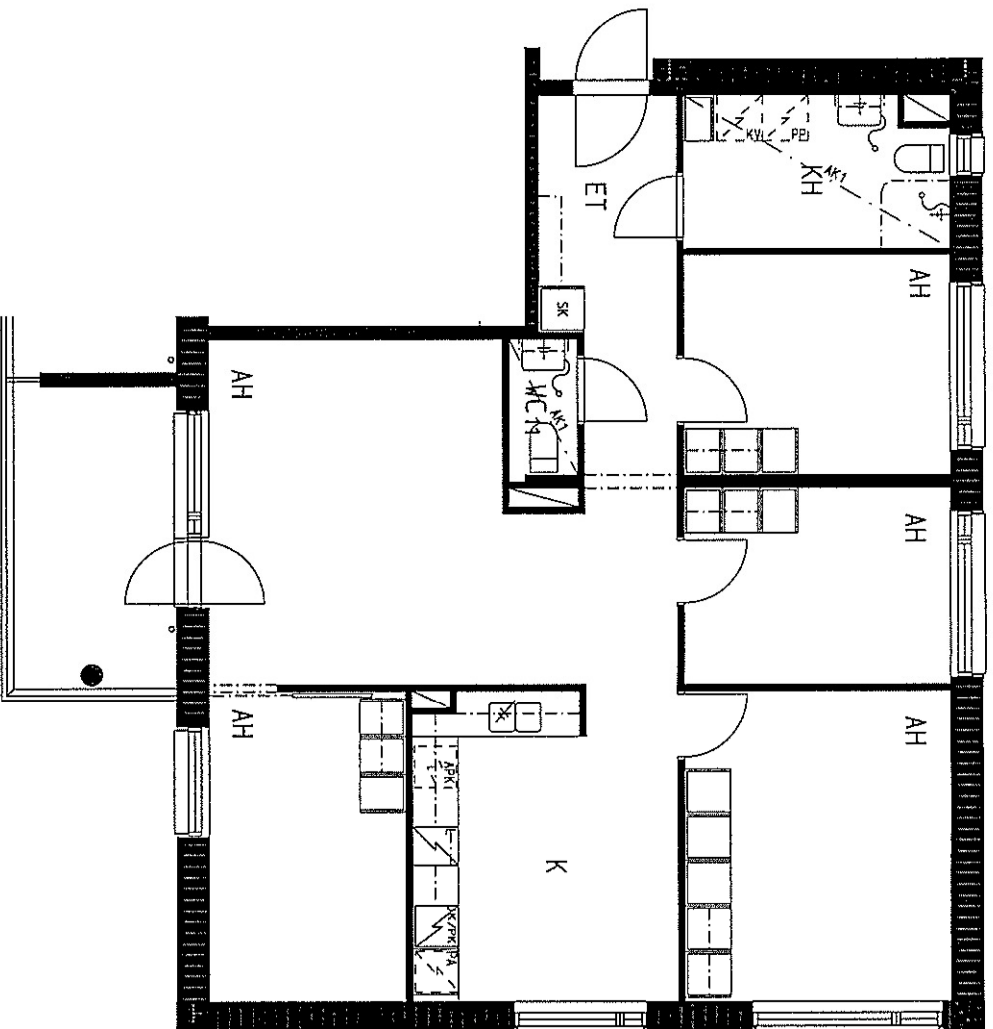

VUOSAAREN KIINTEISTÖT OY RETKEILLJÄNKÄTÄTÄ 4

RETKEILLJÄNKÄTÄTÄ 4, 00980 HELSINKI

A3, A9, A15, A21, A27
5H+K 101,5 m²

VÄHÄISET MUUTOKSET MAHDOLLISIA JATKO-
SUUNNITTELUUN JA RAKENTAMISEN AIKANA
22.11.2000