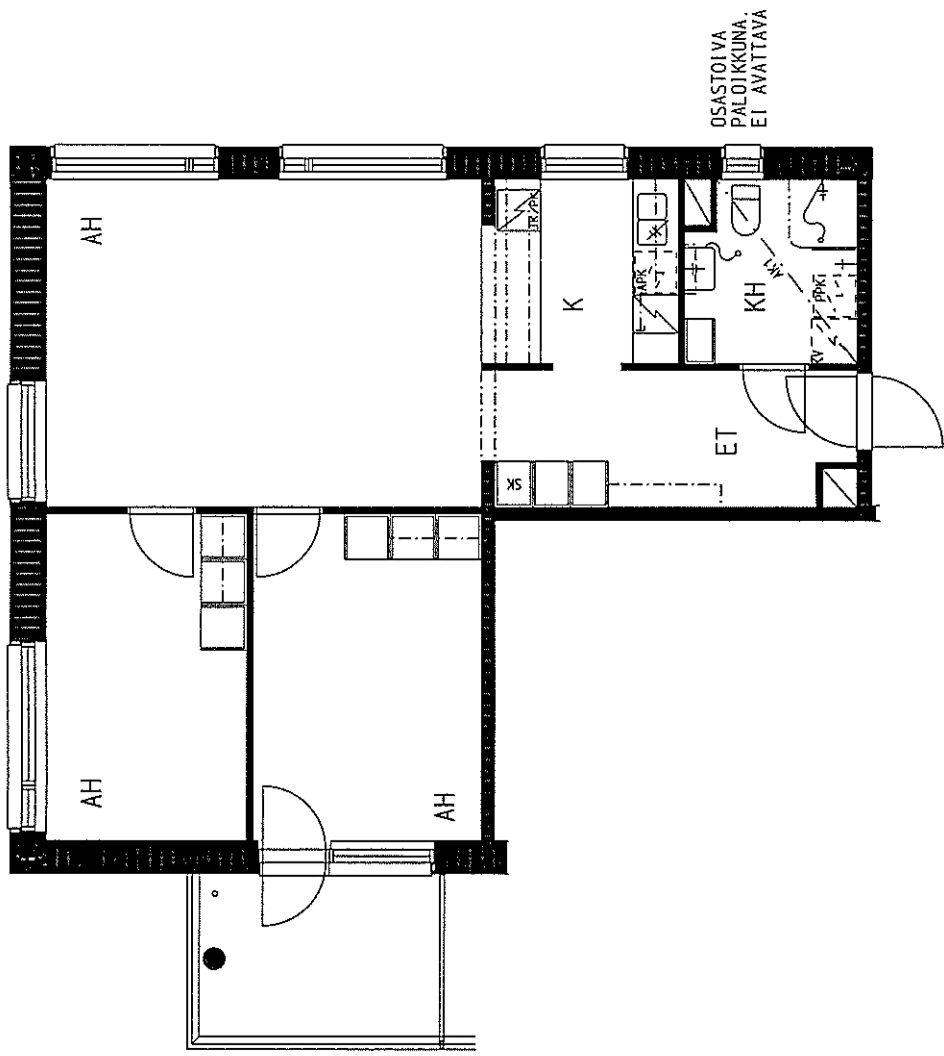

# VUOSAAREN KIINTEISTÖT OY RETKEILIJÄNKATU 4

RETKEILIJÄNKATU 4, 00980 HELSINKI

A2, A8, A14, A20, A26  
**3H+K 71,0 m<sup>2</sup>**

VÄHÄISET MUUTOKSET MAHDOLLISIA JATKO-SUUNNITELUN JA RAKENTAMISEN AIKANA

22.11.2000