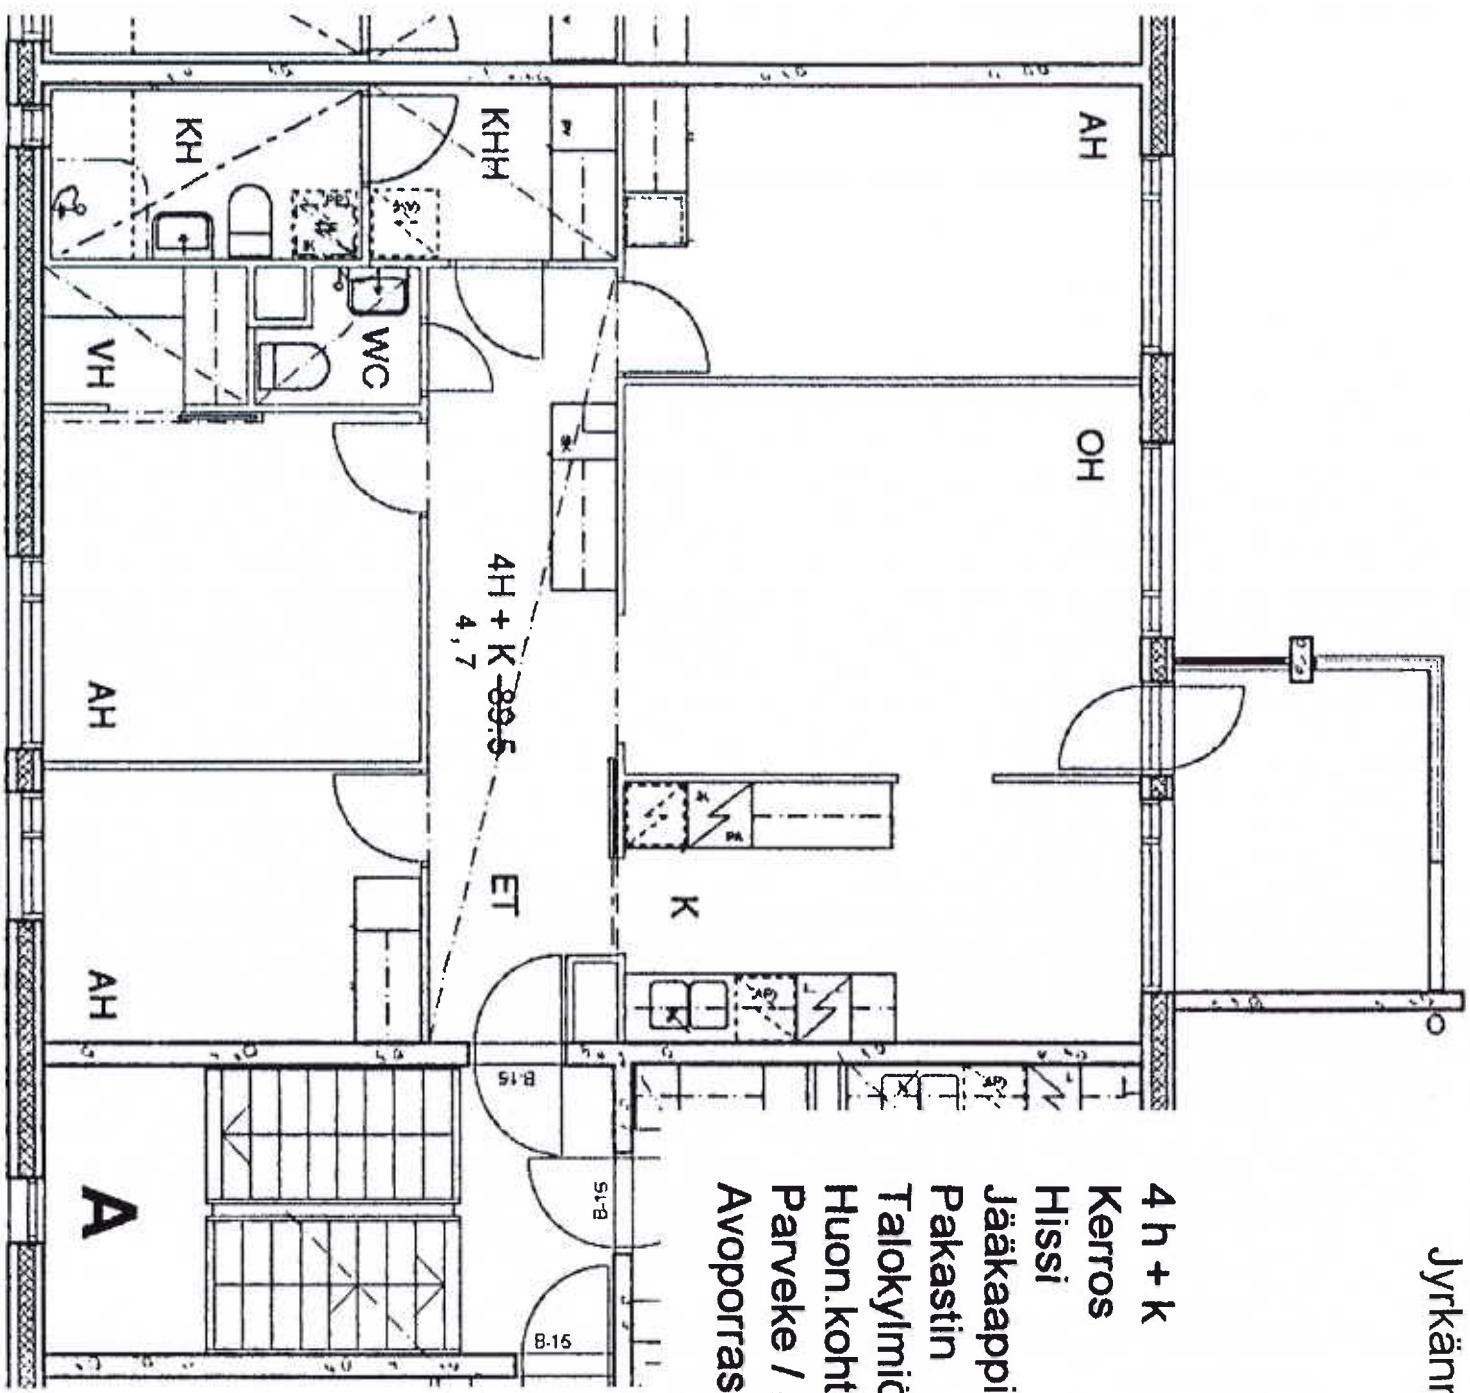

Jyrkännekuja 4 B 8

1 h + tk	39,5 m2	1
Kerros		
Hissi		X
Jääkaappi		X
Pakastin		X
Talokylmiö		
Huon.koht. ilmanv.		X
Parveke / Piha		X
Avoporras		

Jyrkännekuja 4 C 19

2 h + kk 44,5 m<sup>2</sup>

Kerros	2
Hissi	X
Jääkaappi	X
Pakastin	X
Talokylmiö	
Huon.koht. ilmanv.	X
Parveke / Piha	X
Avoporras	

2H + K - 61.5  
47, 51, 55, 59

2 h + k	61,5 m2
Kerros	2
Hissi	X
Jääkaappi	X
Pakastin	X
Talokylmiö	
Huon.koht. ilmanv.	X
Parveke / Piha	X
Avoporras	

Jyrkännnekuja 4 A 7

4 h + k	89,5 m <sup>2</sup>
Kerros	3
Hissi	
Jääkaappi	X
Pakastin	X
Talokylmä	
Huon.koht. ilmanv.	X
Parveke / Piha	X
Avoporras	