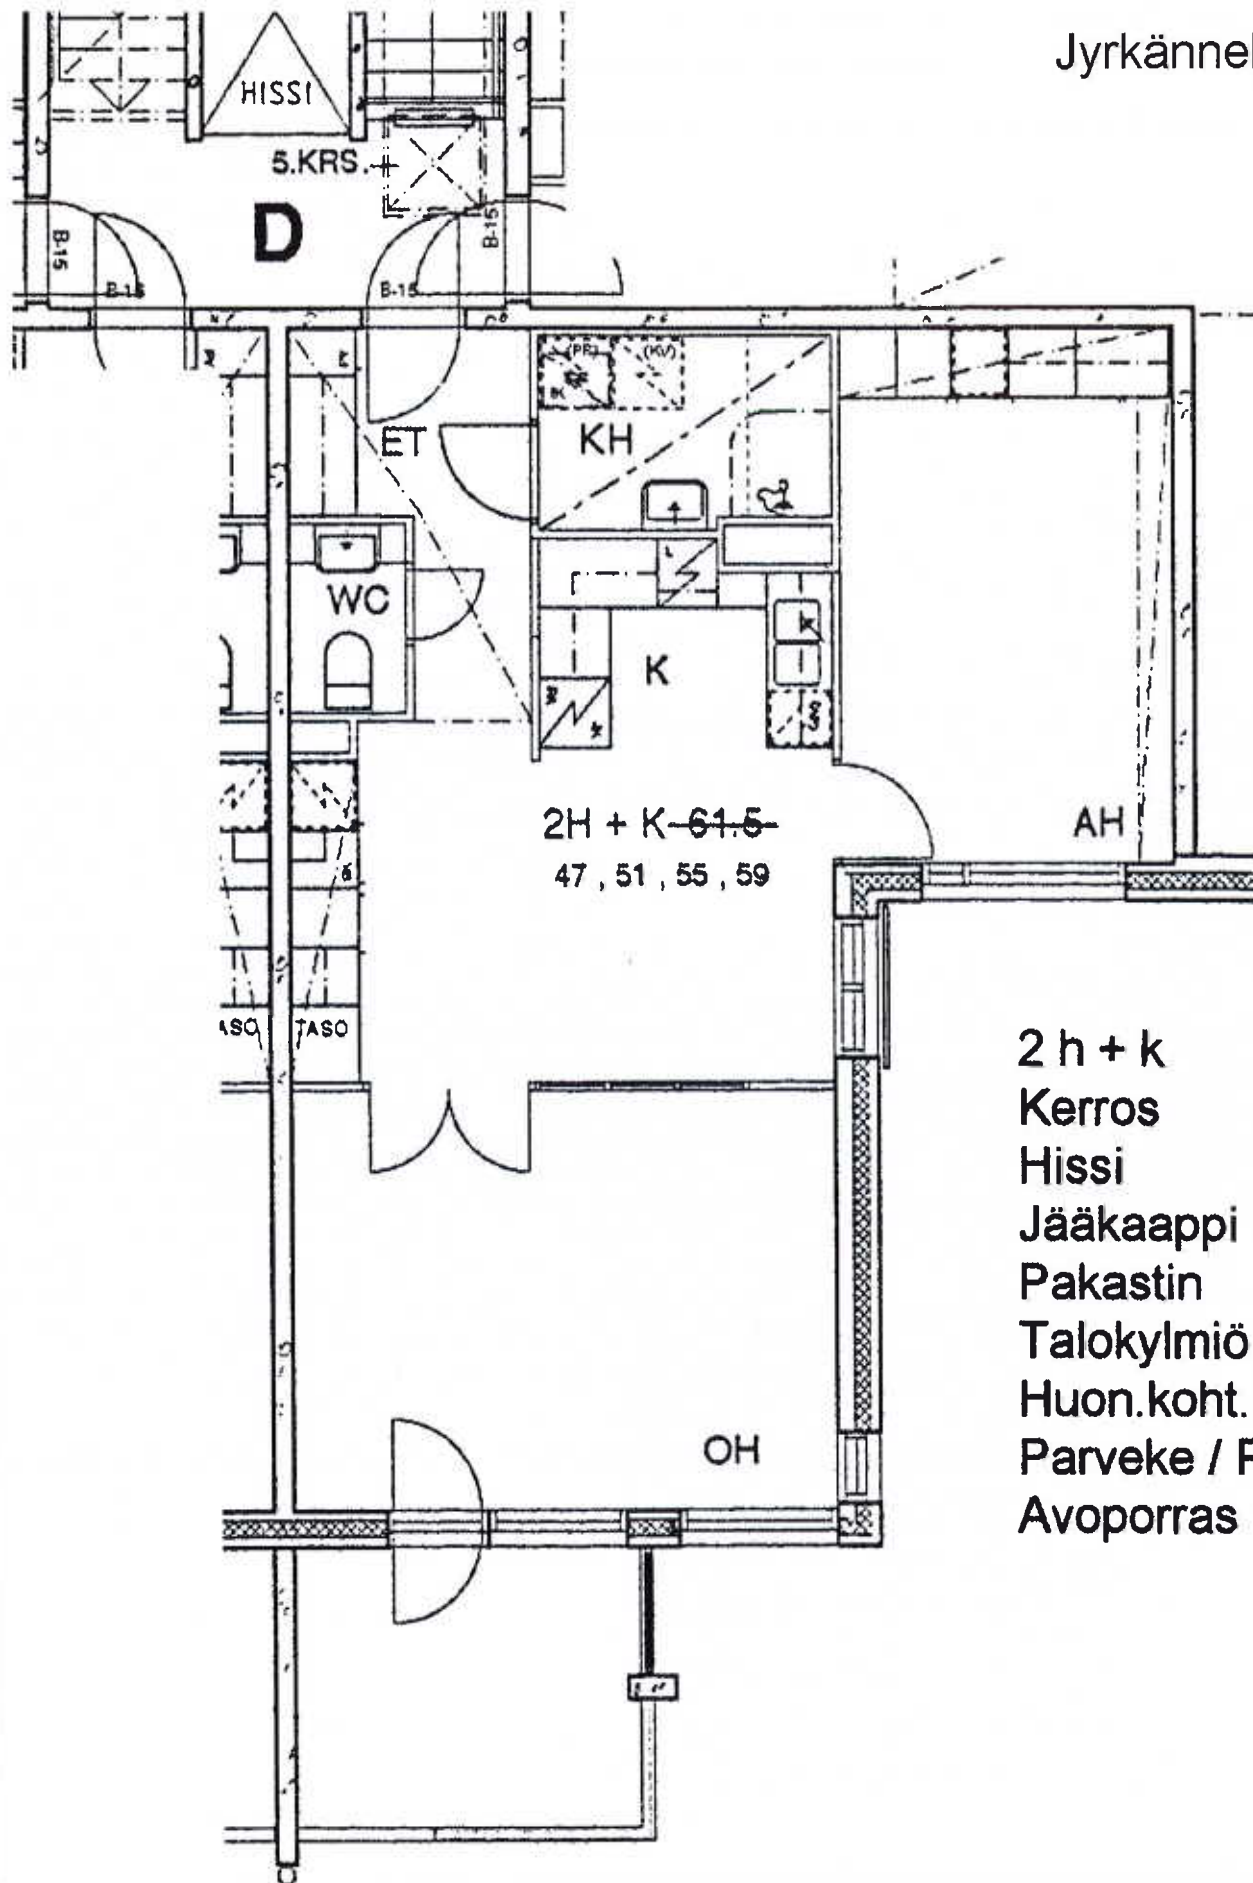

Jyrkännekuja 4 B 8

1 h + tk	39,5 m2	1
Kerros		
Hissi		X
Jääkaappi		X
Pakastin		X
Talokylmiö		
Huon.koht. ilmanv.		X
Parveke / Piha		X
Avoporras		

Jyrkännekuja 4 C 19

2 h + kk 44,5 m<sup>2</sup>

Kerros	2
Hissi	X
Jääkaappi	X
Pakastin	X
Talokylmiö	
Huon.koht. ilmanv.	X
Parveke / Piha	X
Avoporras	

2H + K - 61.5  
47, 51, 55, 59

2 h + k	61,5 m2
Kerros	2
Hissi	X
Jääkaappi	X
Pakastin	X
Talokylmiö	
Huon.koht. ilmanv.	X
Parveke / Piha	X
Avoporras	

Jyrkännnekuja 4 A 7

4 h + k	89,5 m <sup>2</sup>
Kerros	3
Hissi	
Jääkaappi	X
Pakastin	X
Talokylmä	
Huon.koht. ilmanv.	X
Parveke / Piha	X
Avoporras	