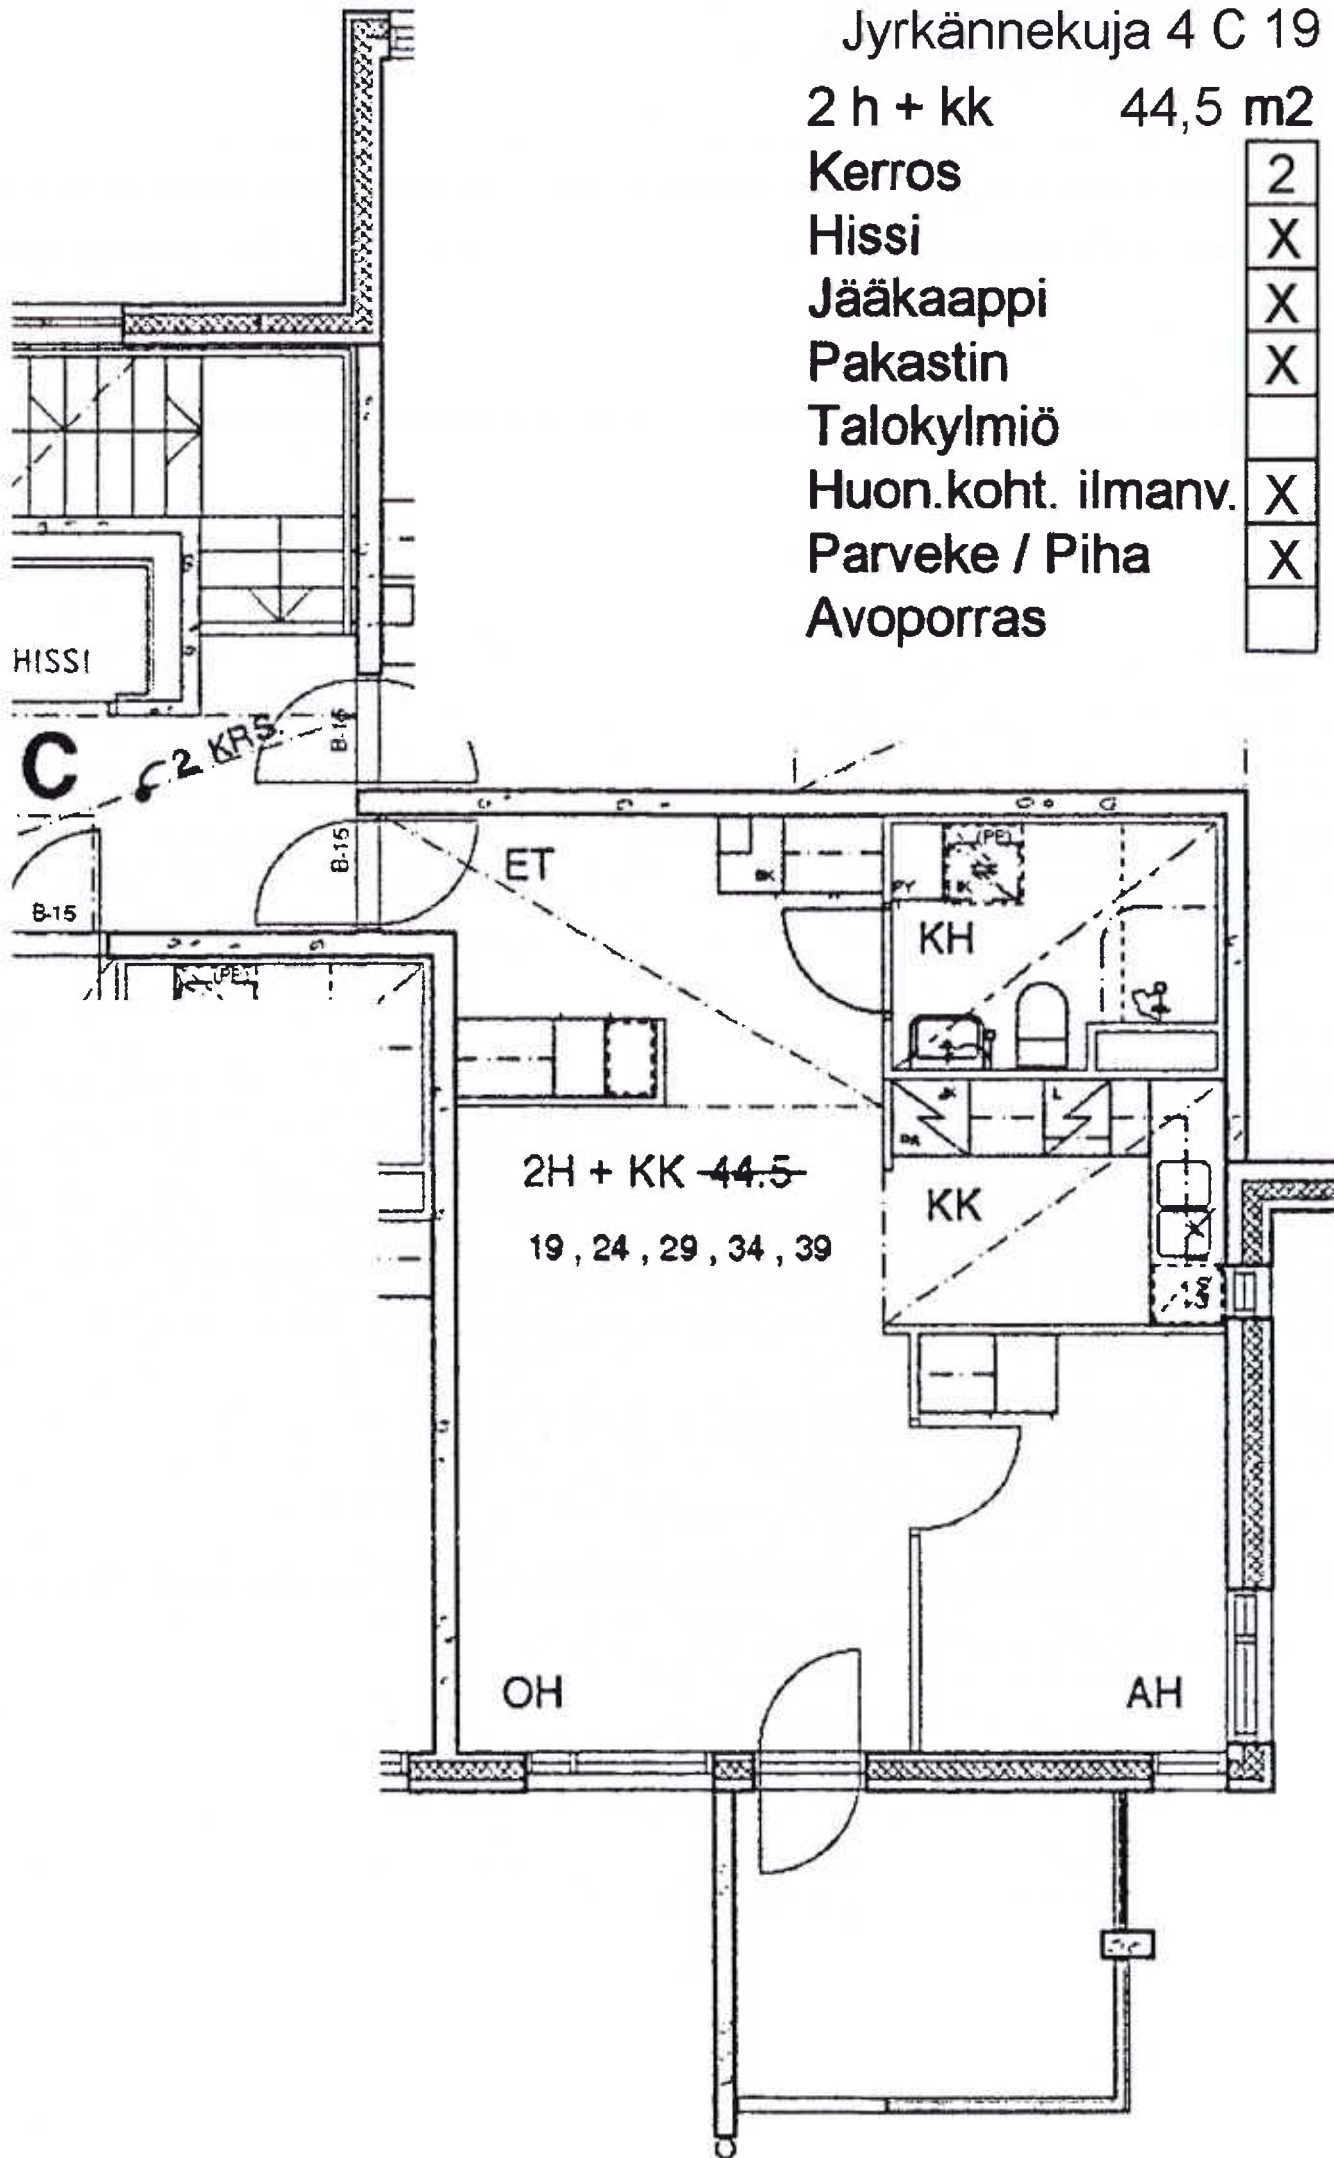

Jyrkännekuja 4 B 8

1 h + tk	39,5 m2	1
Kerros		
Hissi		X
Jääkaappi		X
Pakastin		X
Talokylmiö		
Huon.koht. ilmanv.		X
Parveke / Piha		X
Avoporras		

Jyrkännekuja 4 C 19

2 h + kk 44,5 m<sup>2</sup>

Kerros	2
Hissi	X
Jääkaappi	X
Pakastin	X
Talokylmiö	
Huon.koht. ilmanv.	X
Parveke / Piha	X
Avoporras	

2H + K - 61.5  
47, 51, 55, 59

2 h + k	61,5 m2
Kerros	2
Hissi	X
Jääkaappi	X
Pakastin	X
Talokylmiö	
Huon.koht. ilmanv.	X
Parveke / Piha	X
Avoporras	

Jyrkännnekuja 4 A 7

4 h + k	89,5 m <sup>2</sup>
Kerros	3
Hissi	
Jääkaappi	X
Pakastin	X
Talokylmä	
Huon.koht. ilmanv.	X
Parveke / Piha	X
Avoporras	