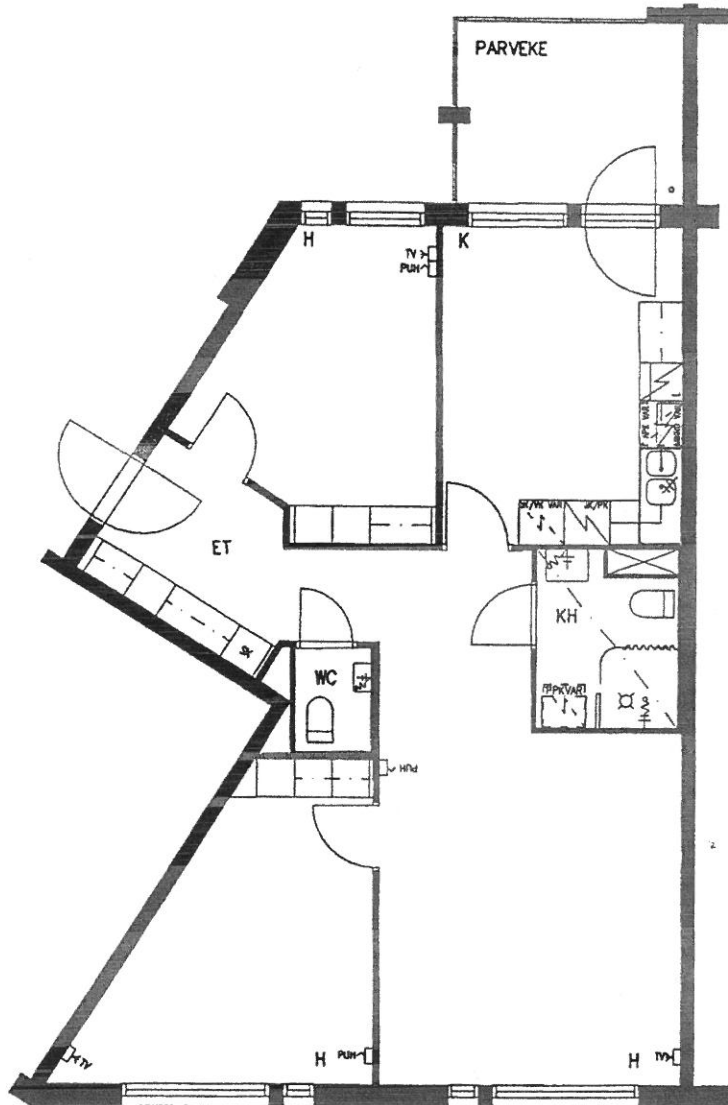

RAKENNUS 1

3H+K 75.0 m²

HUONEISTOT: B28, 32, 36, 40

VARUSTEET

- APKVAR ASTIANPESUKONEVARAUS, LEV. 60 CM
- JK/PK JÄÄ-PAKASTINKAAPPI, LEV. 60 CM
- JK/VKVAR KYLMÄKALUSTEVARAUS, LEV. 60 CM
- L LIESI, LEV. 50 CM
- MIKROVAR MIKROAALTOUUNIVARAUS
- PPKVAR PYYKINPESUKONEVARAUS